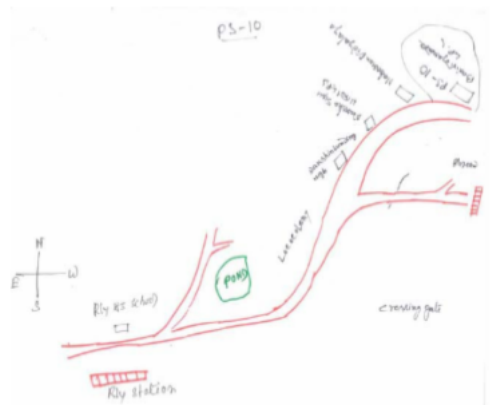

নিৰ্বাচক পঞ্জীয়ন বিষয়াৰ স্বাক্ষৰ

Nazri Naksha

Google Map View

Polling Station Building Front View

ভোটগ্ৰহন কেন্দ্ৰৰ সন্মুখৰ দৃশ্য

Cad View

Key MAP View

1 নাম : গিতা ব্ৰুনি চক্ৰবৰ্তী স্বামীৰ নাম: ভবতোষ চক্ৰবৰ্তী ঘৰ নং : 1 বয়স : 72 লিঙ্গ : মহিলা	DTK0004146 ফটো উপলব্ধ	2 নাম : বুমা চক্ৰবৰ্তী পিতাৰ নাম: ভবতোষ চক্ৰবৰ্তী ঘৰ নং : 1 বয়স : 49 লিঙ্গ : মহিলা	DTK0004147 ফটো উপলব্ধ	3 নাম : তপন চক্ৰবৰ্তী পিতাৰ নাম: ভবতোষ চক্ৰবৰ্তী ঘৰ নং : 1 বয়স : 43 লিঙ্গ : পুৰুষ	DTK0004149 ফটো উপলব্ধ
4 নাম : মিঠন চক্ৰবৰ্তী পিতাৰ নাম: ভবতোষ চক্ৰবৰ্তী ঘৰ নং : 1 বয়স : 40 লিঙ্গ : পুৰুষ	DTK0004150 ফটো উপলব্ধ	5 নাম : সমতা ৰবি দাশ স্বামীৰ নাম: বংশ ৰাজ ৰবি দাশ ঘৰ নং : 1 বয়স : 28 লিঙ্গ : মহিলা	DTK0568618 ফটো উপলব্ধ	6 নাম : দিপালী ৰানী দে স্বামীৰ নাম: বিমল চন্দ্ৰ দে ঘৰ নং : 2 বয়স : 72 লিঙ্গ : মহিলা	DTK0004151 ফটো উপলব্ধ
7 নাম : সন্তোষ চন্দ্ৰ দে পিতাৰ নাম: বিমল চন্দ্ৰ দে ঘৰ নং : 2 বয়স : 51 লিঙ্গ : পুৰুষ	DTK0004152 ফটো উপলব্ধ	# 8 নাম : মনাবানী দে পিতাৰ নাম: বিমল চন্দ্ৰ দে ঘৰ নং : 2 বয়স : 49 লিঙ্গ : মহিলা	DTK0004153 ফটো উপলব্ধ	9 নাম : প্ৰবীন কুমাৰ দাস পিতাৰ নাম: পৰিতোষ দাস ঘৰ নং : 2 বয়স : 48 লিঙ্গ : পুৰুষ	FRU0081026 ফটো উপলব্ধ
10 নাম : ৰাখী দাস স্বামীৰ নাম: প্ৰবীন কুমাৰ দাস ঘৰ নং : 2 বয়স : 43 লিঙ্গ : মহিলা	FRU0081000 ফটো উপলব্ধ	11 নাম : নমিতা দে স্বামীৰ নাম: সন্তোষ চন্দ্ৰ দে ঘৰ নং : 02 বয়স : 41 লিঙ্গ : মহিলা	LRP0006090 ফটো উপলব্ধ	12 নাম : অনিতা পাল পিতাৰ নাম: গৌৰ চন্দ্ৰ পাল ঘৰ নং : 9 বয়স : 48 লিঙ্গ : মহিলা	DTK0004155 ফটো উপলব্ধ
13 নাম : চম্পা পাল পিতাৰ নাম: গৌৰ চন্দ্ৰ পাল ঘৰ নং : 9 বয়স : 42 লিঙ্গ : মহিলা	DTK0004157 ফটো উপলব্ধ	14 নাম : বিশু পাল পিতাৰ নাম: গৌৰ চন্দ্ৰ পাল ঘৰ নং : 9 বয়স : 39 লিঙ্গ : পুৰুষ	DTK0004158 ফটো উপলব্ধ	15 নাম : ৰতন লাল চৌহান পিতাৰ নাম: সুখলাল চৌহান ঘৰ নং : 8 বয়স : 72 লিঙ্গ : পুৰুষ	DTK0004159 ফটো উপলব্ধ
16 নাম : মীৰা চৌহান স্বামীৰ নাম: ৰতনলাল চৌহান ঘৰ নং : 8 বয়স : 62 লিঙ্গ : মহিলা	DTK0004160 ফটো উপলব্ধ	17 নাম : গৌতম পাল পিতাৰ নাম: গৌৰ চন্দ্ৰ পাল ঘৰ নং : 8 বয়স : 45 লিঙ্গ : পুৰুষ	DTK0004156 ফটো উপলব্ধ	18 নাম : মমতা নাথ পাল স্বামীৰ নাম: গৌতম পাল ঘৰ নং : 8 বয়স : 43 লিঙ্গ : মহিলা	DTK0642306 ফটো উপলব্ধ
19 নাম : শঙ্কৰ চৌহান পিতাৰ নাম: ৰতনলাল চৌহান ঘৰ নং : 8 বয়স : 38 লিঙ্গ : পুৰুষ	DTK0004162 ফটো উপলব্ধ	20 নাম : পৰিমল চৌহান পিতাৰ নাম: ৰতনলাল চৌহান ঘৰ নং : 8 বয়স : 33 লিঙ্গ : পুৰুষ	DTK0004163 ফটো উপলব্ধ	21 নাম : প্ৰমিলা চৌহান স্বামীৰ নাম: শংকৰ চৌহান ঘৰ নং : 8 বয়স : 28 লিঙ্গ : মহিলা	CBD0344242 ফটো উপলব্ধ
22 নাম : ৰাহুল হালদাৰ পিতাৰ নাম: দুলাল হালদাৰ ঘৰ নং : 108 বয়স : 27 লিঙ্গ : পুৰুষ	DTK0135012 ফটো উপলব্ধ	23 নাম : নেহা চৌহান পিতাৰ নাম: পূজন লাল চৌহান ঘৰ নং : 8কু বয়স : 25 লিঙ্গ : মহিলা	DTK0519934 ফটো উপলব্ধ	24 নাম : ৰমেশ চৌহান পিতাৰ নাম: সমিৰ চৌহান ঘৰ নং : 8কু বয়স : 26 লিঙ্গ : পুৰুষ	DTK0453340 ফটো উপলব্ধ
25 নাম : প্ৰিয়া চৌহান পিতাৰ নাম: সমীৰ চৌহান ঘৰ নং : 8কু বয়স : 24 লিঙ্গ : মহিলা	DTK0565390 ফটো উপলব্ধ	26 নাম : ৰাজেশ চৌহান পিতাৰ নাম: সমীৰ চৌহান ঘৰ নং : 8কু বয়স : 28 লিঙ্গ : পুৰুষ	DTK0353458 ফটো উপলব্ধ	27 নাম : ৰোহিত চৌহান পিতাৰ নাম: পূজনলাল চৌহান ঘৰ নং : 8কু বয়স : 30 লিঙ্গ : পুৰুষ	DTK0353219 ফটো উপলব্ধ
28 নাম : সমীৰ চৌহান পিতাৰ নাম: হৰদেও চৌহান ঘৰ নং : 8কু বয়স : 62 লিঙ্গ : পুৰুষ	DTK0004167 ফটো উপলব্ধ	29 নাম : পূজনলাল চৌহান পিতাৰ নাম: সুকলাল চৌহান ঘৰ নং : 8কু বয়স : 62 লিঙ্গ : পুৰুষ	DTK0004164 ফটো উপলব্ধ	30 নাম : পুষ্পা চৌহান স্বামীৰ নাম: পূজনলাল চৌহান ঘৰ নং : 8কু বয়স : 52 লিঙ্গ : মহিলা	DTK0004165 ফটো উপলব্ধ