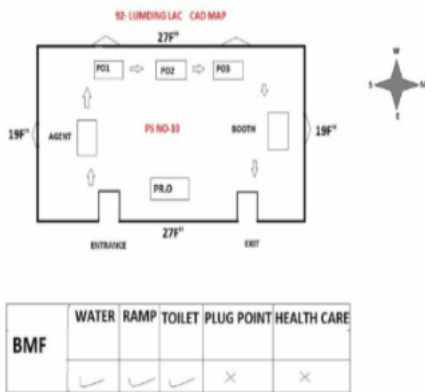

নিৰ্বাচক পঞ্জীয়ন বিষয়াৰ স্বাক্ষৰ

Nazri Naksha

Google Map View

Polling Station Building Front View

ভোটগ্ৰহন কেন্দ্ৰৰ সন্মুখৰ দৃশ্য

Cad View

Key MAP View

1 নাম : গিতা ব্ৰুনি চক্ৰবৰ্তী স্বামীৰ নাম: ভবতোষ চক্ৰবৰ্তী ঘৰ নং : 1 বয়স : 72 লিঙ্গ : মহিলা	DTK0004146 ফটো উপলব্ধ	2 নাম : বুমা চক্ৰবৰ্তী পিতাৰ নাম: ভবতোষ চক্ৰবৰ্তী ঘৰ নং : 1 বয়স : 49 লিঙ্গ : মহিলা	DTK0004147 ফটো উপলব্ধ	3 নাম : তপন চক্ৰবৰ্তী পিতাৰ নাম: ভবতোষ চক্ৰবৰ্তী ঘৰ নং : 1 বয়স : 43 লিঙ্গ : পুৰুষ	DTK0004149 ফটো উপলব্ধ
4 নাম : মিঠন চক্ৰবৰ্তী পিতাৰ নাম: ভবতোষ চক্ৰবৰ্তী ঘৰ নং : 1 বয়স : 40 লিঙ্গ : পুৰুষ	DTK0004150 ফটো উপলব্ধ	5 নাম : সমতা ৰবি দাশ স্বামীৰ নাম: বংশ ৰাজ ৰবি দাশ ঘৰ নং : 1 বয়স : 28 লিঙ্গ : মহিলা	DTK0568618 ফটো উপলব্ধ	6 নাম : দিপালী ৰানী দে স্বামীৰ নাম: বিমল চন্দ্ৰ দে ঘৰ নং : 2 বয়স : 72 লিঙ্গ : মহিলা	DTK0004151 ফটো উপলব্ধ
7 নাম : সন্তোষ চন্দ্ৰ দে পিতাৰ নাম: বিমল চন্দ্ৰ দে ঘৰ নং : 2 বয়স : 51 লিঙ্গ : পুৰুষ	DTK0004152 ফটো উপলব্ধ	# 8 নাম : মনাবানী দে পিতাৰ নাম: বিমল চন্দ্ৰ দে ঘৰ নং : 2 বয়স : 49 লিঙ্গ : মহিলা	DTK0004153 ফটো উপলব্ধ	9 নাম : প্ৰবীন কুমাৰ দাস পিতাৰ নাম: পৰিতোষ দাস ঘৰ নং : 2 বয়স : 48 লিঙ্গ : পুৰুষ	FRU0081026 ফটো উপলব্ধ
10 নাম : ৰাখী দাস স্বামীৰ নাম: প্ৰবীন কুমাৰ দাস ঘৰ নং : 2 বয়স : 43 লিঙ্গ : মহিলা	FRU0081000 ফটো উপলব্ধ	11 নাম : নমিতা দে স্বামীৰ নাম: সন্তোষ চন্দ্ৰ দে ঘৰ নং : 02 বয়স : 41 লিঙ্গ : মহিলা	LRP0006090 ফটো উপলব্ধ	12 নাম : অনিতা পাল পিতাৰ নাম: গৌৰ চন্দ্ৰ পাল ঘৰ নং : 9 বয়স : 48 লিঙ্গ : মহিলা	DTK0004155 ফটো উপলব্ধ
13 নাম : চম্পা পাল পিতাৰ নাম: গৌৰ চন্দ্ৰ পাল ঘৰ নং : 9 বয়স : 42 লিঙ্গ : মহিলা	DTK0004157 ফটো উপলব্ধ	14 নাম : বিশু পাল পিতাৰ নাম: গৌৰ চন্দ্ৰ পাল ঘৰ নং : 9 বয়স : 39 লিঙ্গ : পুৰুষ	DTK0004158 ফটো উপলব্ধ	15 নাম : ৰতন লাল চৌহান পিতাৰ নাম: সুখলাল চৌহান ঘৰ নং : 8 বয়স : 72 লিঙ্গ : পুৰুষ	DTK0004159 ফটো উপলব্ধ
16 নাম : মীৰা চৌহান স্বামীৰ নাম: ৰতনলাল চৌহান ঘৰ নং : 8 বয়স : 62 লিঙ্গ : মহিলা	DTK0004160 ফটো উপলব্ধ	17 নাম : গৌতম পাল পিতাৰ নাম: গৌৰ চন্দ্ৰ পাল ঘৰ নং : 8 বয়স : 45 লিঙ্গ : পুৰুষ	DTK0004156 ফটো উপলব্ধ	18 নাম : মমতা নাথ পাল স্বামীৰ নাম: গৌতম পাল ঘৰ নং : 8 বয়স : 43 লিঙ্গ : মহিলা	DTK0642306 ফটো উপলব্ধ
19 নাম : শঙ্কৰ চৌহান পিতাৰ নাম: ৰতনলাল চৌহান ঘৰ নং : 8 বয়স : 38 লিঙ্গ : পুৰুষ	DTK0004162 ফটো উপলব্ধ	20 নাম : পৰিমল চৌহান পিতাৰ নাম: ৰতনলাল চৌহান ঘৰ নং : 8 বয়স : 33 লিঙ্গ : পুৰুষ	DTK0004163 ফটো উপলব্ধ	21 নাম : প্ৰমিলা চৌহান স্বামীৰ নাম: শংকৰ চৌহান ঘৰ নং : 8 বয়স : 28 লিঙ্গ : মহিলা	CBD0344242 ফটো উপলব্ধ
22 নাম : ৰাহুল হালদাৰ পিতাৰ নাম: দুলাল হালদাৰ ঘৰ নং : 108 বয়স : 27 লিঙ্গ : পুৰুষ	DTK0135012 ফটো উপলব্ধ	23 নাম : নেহা চৌহান পিতাৰ নাম: পূজন লাল চৌহান ঘৰ নং : 8কু বয়স : 25 লিঙ্গ : মহিলা	DTK0519934 ফটো উপলব্ধ	24 নাম : ৰমেশ চৌহান পিতাৰ নাম: সমিৰ চৌহান ঘৰ নং : 8কু বয়স : 26 লিঙ্গ : পুৰুষ	DTK0453340 ফটো উপলব্ধ
25 নাম : প্ৰিয়া চৌহান পিতাৰ নাম: সমীৰ চৌহান ঘৰ নং : 8কু বয়স : 24 লিঙ্গ : মহিলা	DTK0565390 ফটো উপলব্ধ	26 নাম : ৰাজেশ চৌহান পিতাৰ নাম: সমীৰ চৌহান ঘৰ নং : 8কু বয়স : 28 লিঙ্গ : পুৰুষ	DTK0353458 ফটো উপলব্ধ	27 নাম : ৰোহিত চৌহান পিতাৰ নাম: পূজনলাল চৌহান ঘৰ নং : 8কু বয়স : 30 লিঙ্গ : পুৰুষ	DTK0353219 ফটো উপলব্ধ
28 নাম : সমীৰ চৌহান পিতাৰ নাম: হৰদেও চৌহান ঘৰ নং : 8কু বয়স : 62 লিঙ্গ : পুৰুষ	DTK0004167 ফটো উপলব্ধ	29 নাম : পূজনলাল চৌহান পিতাৰ নাম: সুকলাল চৌহান ঘৰ নং : 8কু বয়স : 62 লিঙ্গ : পুৰুষ	DTK0004164 ফটো উপলব্ধ	30 নাম : পুষ্পা চৌহান স্বামীৰ নাম: পূজনলাল চৌহান ঘৰ নং : 8কু বয়স : 52 লিঙ্গ : মহিলা	DTK0004165 ফটো উপলব্ধ