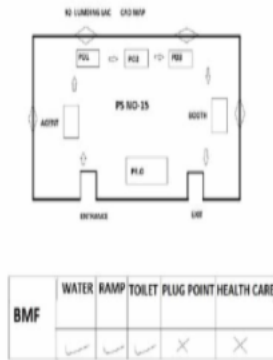

নিৰ্বাচক পঞ্জীয়ন বিষয়াৰ স্বাক্ষৰ

Nazri Naksha

Google Map View

Polling Station Building Front View

ভোটগ্ৰহন কেন্দ্ৰৰ সন্মুখৰ দৃশ্য

Cad View

Key MAP View

1 নাম : নাৰায়ণ মণ্ডল পিতাৰ নাম: যামিনী মণ্ডল ঘৰ নং : 1 বয়স : 58 লিঙ্গ : পুৰুষ	DTK0006678 ফটো উপলব্ধ	2 নাম : অঞ্জনা মণ্ডল স্বামীৰ নাম: নাৰায়ন মণ্ডল ঘৰ নং : 1 বয়স : 55 লিঙ্গ : মহিলা	DTK0006679 ফটো উপলব্ধ	3 নাম : সমীৰ মণ্ডল পিতাৰ নাম: নাৰায়ন মণ্ডল ঘৰ নং : 1 বয়স : 37 লিঙ্গ : পুৰুষ	DTK0000315 ফটো উপলব্ধ
4 নাম : অবলাৰাণী দে স্বামীৰ নাম: নিহাৰ বৰ্জেন দে ঘৰ নং : 3 বয়স : 65 লিঙ্গ : মহিলা	DTK0006682 ফটো উপলব্ধ	5 নাম : শমলা দাশ স্বামীৰ নাম: বিমল দাশ ঘৰ নং : 3 বয়স : 50 লিঙ্গ : মহিলা	FRU0051987 ফটো উপলব্ধ	6 নাম : সঞ্জীৱ দে পিতাৰ নাম: নিহাৰ দে ঘৰ নং : 3 বয়স : 48 লিঙ্গ : পুৰুষ	DTK0006683 ফটো উপলব্ধ
7 নাম : টিটু সূত্ৰধৰ পিতাৰ নাম: ৰাজ কুমাৰ সূত্ৰধৰ ঘৰ নং : 3 বয়স : 30 লিঙ্গ : পুৰুষ	DTK0156703 ফটো উপলব্ধ	8 নাম : শংকৰ দে মাতৃৰ নাম: অবলা ৰানী দে ঘৰ নং : 3 বয়স : 29 লিঙ্গ : পুৰুষ	DTK0129429 ফটো উপলব্ধ	9 নাম : সুস্মিতা দে স্বামীৰ নাম: শংকৰ দে ঘৰ নং : 03 বয়স : 29 লিঙ্গ : মহিলা	FRU0043216 ফটো উপলব্ধ
10 নাম : ৰাজকুমাৰ সূত্ৰধৰ পিতাৰ নাম: কামিনী কুমাৰ সূত্ৰধৰ ঘৰ নং : 3 বয়স : 68 লিঙ্গ : পুৰুষ	DTK0006686 ফটো উপলব্ধ	11 নাম : বজয়ন্তী সূত্ৰধৰ স্বামীৰ নাম: ৰাজকুমাৰ সূত্ৰধৰ ঘৰ নং : 3 বয়স : 46 লিঙ্গ : মহিলা	DTK0006687 ফটো উপলব্ধ	12 নাম : পায়েল সূত্ৰধৰ পিতাৰ নাম: উত্তম সূত্ৰধৰ ঘৰ নং : 8 বয়স : 28 লিঙ্গ : মহিলা	DTK0667147 ফটো উপলব্ধ
13 নাম : সহৰাজ সূত্ৰধৰ পিতাৰ নাম: উত্তম সূত্ৰধৰ ঘৰ নং : 8 বয়স : 26 লিঙ্গ : পুৰুষ	DTK0667113 ফটো উপলব্ধ	14 নাম : সুভ দত্ত পিতাৰ নাম: সুবোধ দত্ত ঘৰ নং : 5 বয়স : 34 লিঙ্গ : পুৰুষ	FRU0048017 ফটো উপলব্ধ	15 নাম : শ্যামবেতী ৰাজভৰ স্বামীৰ নাম: ৰামপীড়িত ৰাজভৰ ঘৰ নং : 9 বয়স : 85 লিঙ্গ : মহিলা	DTK1534801 ফটো উপলব্ধ
16 নাম : ৰাজনাৰায়ন ৰাজভৰ পিতাৰ নাম: ৰামপীড়িত ৰাজভৰ ঘৰ নং : 9 বয়স : 43 লিঙ্গ : পুৰুষ	DTK0006697 ফটো উপলব্ধ	17 নাম : ৰেখা ৰাজভৰ পিতাৰ নাম: সূৰ্যনাৰায়ণ ৰাজভৰ ঘৰ নং : 9 বয়স : 33 লিঙ্গ : মহিলা	DTK0378927 ফটো উপলব্ধ	E 18 নাম : উত্তম সূত্ৰধৰ পিতাৰ নাম: সুৰেশ সূত্ৰধৰ ঘৰ নং : 8 বয়স : 51 লিঙ্গ : পুৰুষ	DTK0586909 ফটো উপলব্ধ
19 নাম : সুবাস চন্দ্ৰ কাৰি পিতাৰ নাম: ৰাগাবোধ কাৰি ঘৰ নং : 8 বয়স : 49 লিঙ্গ : পুৰুষ	DTK1169796 ফটো উপলব্ধ	20 নাম : পুষ্প সূত্ৰধৰ পিতাৰ নাম: উত্তম সূত্ৰধৰ ঘৰ নং : 8 বয়স : 47 লিঙ্গ : মহিলা	DTK0586891 ফটো উপলব্ধ	21 নাম : অজিত দেৱনাথ পিতাৰ নাম: মলিন দেৱনাথ ঘৰ নং : 9 বয়স : 57 লিঙ্গ : পুৰুষ	DTK0006709 ফটো উপলব্ধ
22 নাম : পুষ্প দেৱনাথ স্বামীৰ নাম: অজিত দেৱনাথ ঘৰ নং : 9 বয়স : 43 লিঙ্গ : মহিলা	DTK0006710 ফটো উপলব্ধ	23 নাম : অৰ্পিতা দেৱনাথ পিতাৰ নাম: অজিত দেৱনাথ ঘৰ নং : 9 বয়স : 20 লিঙ্গ : মহিলা	FRU0062315 ফটো উপলব্ধ	# 24 নাম : ছায়াৰানী দত্ত স্বামীৰ নাম: ৰঞ্জিত দত্ত ঘৰ নং : 10 বয়স : 56 লিঙ্গ : মহিলা	DTK0006711 ফটো উপলব্ধ
25 নাম : মিলন দত্ত স্বামীৰ নাম: বলাই দত্ত ঘৰ নং : 10 বয়স : 50 লিঙ্গ : মহিলা	DTK0006716 ফটো উপলব্ধ	# 26 নাম : ৰাজা দত্ত পিতাৰ নাম: ৰঞ্জিত দত্ত ঘৰ নং : 10 বয়স : 41 লিঙ্গ : পুৰুষ	DTK0006719 ফটো উপলব্ধ	# 27 নাম : বুমা দত্ত স্বামীৰ নাম: ৰাজা দত্ত ঘৰ নং : 10 বয়স : 36 লিঙ্গ : মহিলা	DTK0001065 ফটো উপলব্ধ
28 নাম : ৰাভুল দত্ত পিতাৰ নাম: বলাই দত্ত ঘৰ নং : 10 বয়স : 24 লিঙ্গ : পুৰুষ	DTK0507582 ফটো উপলব্ধ	29 নাম : সবিতা দাস মাতৃৰ নাম: পাখী দাস ঘৰ নং : 10 বয়স : 20 লিঙ্গ : মহিলা	FRU0043281 ফটো উপলব্ধ	30 নাম : কানাই দত্ত পিতাৰ নাম: লাটে কৃষ্ণ সাধন দত্ত ঘৰ নং : 11 বয়স : 54 লিঙ্গ : পুৰুষ	DTK0006712 ফটো উপলব্ধ