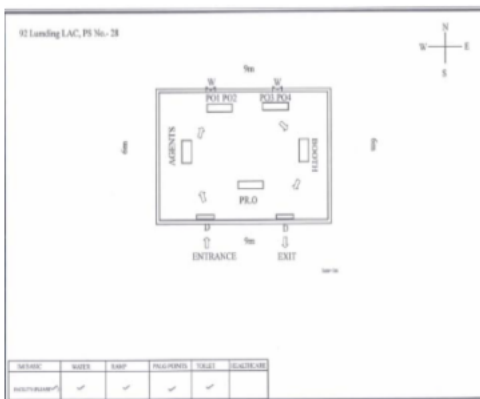

নিৰ্বাচক পঞ্জীয়ন বিষয়াৰ স্বাক্ষৰ

Nazri Naksha

Google Map View

Polling Station Building Front View

ভোটগ্ৰহন কেন্দ্ৰৰ সন্মুখৰ দৃশ্য

Cad View

Key MAP View

1 নাম : মতিলাল দেব পিতাৰ নাম: নিৰঞ্জন দেব ঘৰ নং : 1 বয়স : 70 লিঙ্গ : পুৰুষ	DTK2734578 ফটো উপলব্ধ	2 নাম : শিলা দেব স্বামীৰ নাম: মতিলাল দেব ঘৰ নং : 1 বয়স : 60 লিঙ্গ : মহিলা	DTK2734589 ফটো উপলব্ধ	3 নাম : ফুলস্তী দেবী স্বামীৰ নাম: গোপাল বাহাদুৰ ঘৰ নং : 1 বয়স : 59 লিঙ্গ : মহিলা	DTK0565440 ফটো উপলব্ধ
4 নাম : প্রতিমা দেব স্বামীৰ নাম: হৰিলাল দেব ঘৰ নং : 1 বয়স : 58 লিঙ্গ : মহিলা	DTK2734603 ফটো উপলব্ধ	5 নাম : কল্যান দেব পিতাৰ নাম: মতিলাল দেব ঘৰ নং : 1 বয়স : 42 লিঙ্গ : পুৰুষ	DTK2734636 ফটো উপলব্ধ	6 নাম : চন্দন দেব পিতাৰ নাম: মতিলাল দেব ঘৰ নং : 1 বয়স : 39 লিঙ্গ : পুৰুষ	DTK2734647 ফটো উপলব্ধ
7 নাম : প্রিয়া দেব স্বামীৰ নাম: কল্যান দেব ঘৰ নং : 1 বয়স : 36 লিঙ্গ : মহিলা	DTK2743922 ফটো উপলব্ধ	8 নাম : সায়েন দেব পিতাৰ নাম: হৰিলাল দেব ঘৰ নং : 1 বয়স : 26 লিঙ্গ : পুৰুষ	DTK0520874 ফটো উপলব্ধ	9 নাম : নিলেশ দে পিতাৰ নাম: নিমল চন্দ্র দে ঘৰ নং : 1 বয়স : 26 লিঙ্গ : পুৰুষ	DTK1264233 ফটো উপলব্ধ
10 নাম : মামনি ঘোষ স্বামীৰ নাম: সায়েন দেব ঘৰ নং : 1 বয়স : 24 লিঙ্গ : মহিলা	DTK2447985 ফটো উপলব্ধ	11 নাম : পৰিমল দে পিতাৰ নাম: সাধন চন্দ্র দে ঘৰ নং : 2 বয়স : 58 লিঙ্গ : পুৰুষ	DTK2734669 ফটো উপলব্ধ	12 নাম : বতন চন্দ্র দে পিতাৰ নাম: সাধন চন্দ্র দে ঘৰ নং : 2 বয়স : 52 লিঙ্গ : পুৰুষ	DTK2734670 ফটো উপলব্ধ
E 13 নাম : জয়া দে পিতাৰ নাম: নৰেন্দ্ৰলাল চন্দ্র দে ঘৰ নং : 2 বয়স : 50 লিঙ্গ : মহিলা	DTK2734681 ফটো উপলব্ধ	14 নাম : ইলা দে স্বামীৰ নাম: পৰিমল চন্দ্র দে ঘৰ নং : 2 বয়স : 50 লিঙ্গ : মহিলা	DTK0291625 ফটো উপলব্ধ	15 নাম : বিজয়া দে পিতাৰ নাম: সাধন চন্দ্র দে ঘৰ নং : 2 বয়স : 48 লিঙ্গ : মহিলা	DTK2734692 ফটো উপলব্ধ
16 নাম : সুরত ভট্টাচাৰ্যী পিতাৰ নাম: নৰেন্দ্ৰলাল ভট্টাচাৰ্যী ঘৰ নং : 8 বয়স : 60 লিঙ্গ : পুৰুষ	DTK2734738 ফটো উপলব্ধ	17 নাম : বৰ্মা ভট্টাচাৰ্যী স্বামীৰ নাম: সুরত ভট্টাচাৰ্যী ঘৰ নং : 8 বয়স : 52 লিঙ্গ : মহিলা	DTK2734749 ফটো উপলব্ধ	18 নাম : সবিতা ৰায়চৌধৰী স্বামীৰ নাম: কান্তীকেশ্বৰ ৰায়চৌধৰী ঘৰ নং : 5 বয়স : 82 লিঙ্গ : মহিলা	DTK2734761 ফটো উপলব্ধ
19 নাম : শ্যামলকান্তি ৰায় চৌধৰী পিতাৰ নাম: কান্তীকেশ্বৰ ৰায় চৌধৰী ঘৰ নং : 5 বয়স : 58 লিঙ্গ : পুৰুষ	DTK2734772 ফটো উপলব্ধ	20 নাম : নিৰ্মল কান্তি ৰায় চৌধৰী পিতাৰ নাম: কান্তীকেশ্বৰ ৰায় চৌধৰী ঘৰ নং : 05 বয়স : 56 লিঙ্গ : পুৰুষ	DTK2734794 ফটো উপলব্ধ	21 নাম : ঝলন প্রভা ৰায় চৌধৰী স্বামীৰ নাম: শ্যামল কান্তি ৰায় চৌধৰী ঘৰ নং : 5 বয়স : 51 লিঙ্গ : মহিলা	DTK2734783 ফটো উপলব্ধ
22 নাম : বিশ্বজিত ৰায় চৌধৰী পিতাৰ নাম: কান্তীকেশ্বৰ ৰায় চৌধৰী ঘৰ নং : 5 বয়স : 46 লিঙ্গ : পুৰুষ	DTK2734830 ফটো উপলব্ধ	23 নাম : পম্পী ৰয় চৌধৰী স্বামীৰ নাম: বিশ্বনাথ ৰয় চৌধৰী ঘৰ নং : 5 বয়স : 31 লিঙ্গ : মহিলা	DTK0164087 ফটো উপলব্ধ	24 নাম : সুপ্রিয় ৰায় চৌধৰী পিতাৰ নাম: শ্যামল কান্তি ৰায় চৌধৰী ঘৰ নং : 5 বয়স : 24 লিঙ্গ : পুৰুষ	DTK0471516 ফটো উপলব্ধ
25 নাম : নন্দিনী ৰায় চৌধৰী পিতাৰ নাম: নিমল কান্তি ৰায় চৌধৰী ঘৰ নং : 05 বয়স : 22 লিঙ্গ : মহিলা	DTK2428134 ফটো উপলব্ধ	26 নাম : মৃদুল ভট্টাচাৰ্যী পিতাৰ নাম: লেট ক্ষীতীন্দ্র ভট্টাচাৰ্যী ঘৰ নং : 9 বয়স : 58 লিঙ্গ : পুৰুষ	DTK2734874 ফটো উপলব্ধ	E 27 নাম : কনিকা ভট্টাচাৰ্যী স্বামীৰ নাম: মৃদুল ভট্টাচাৰ্যী ঘৰ নং : 9 বয়স : 49 লিঙ্গ : মহিলা	DTK2734885 ফটো উপলব্ধ
28 নাম : বিপাশা ভট্টাচাৰ্য পিতাৰ নাম: মৃদুল ভট্টাচাৰ্য ঘৰ নং : 7 বয়স : 22 লিঙ্গ : মহিলা	DTK2399178 ফটো উপলব্ধ	29 নাম : অশোক দত্ত স্বামীৰ নাম: অশোক কুমাৰ দত্ত ঘৰ নং : 8 বয়স : 66 লিঙ্গ : মহিলা	DTK2734896 ফটো উপলব্ধ	30 নাম : যতীন দত্ত পিতাৰ নাম: তেজেন্দ্র লাল দত্ত ঘৰ নং : 8 বয়স : 65 লিঙ্গ : পুৰুষ	DTK2734909 ফটো উপলব্ধ