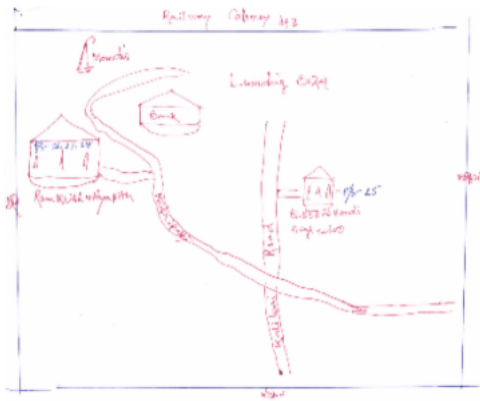

Nazri Naksha