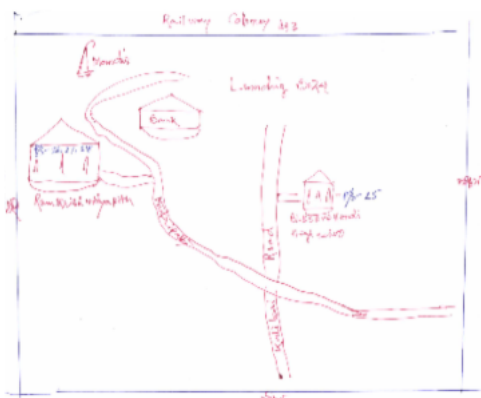

Nazri Naksha