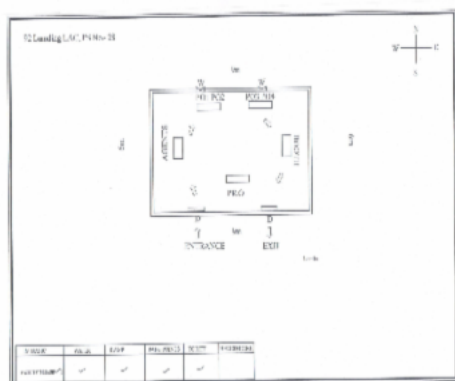

নিৰ্বাচক পঞ্জীয়ন বিষয়াৰ স্বাক্ষৰ

Nazri Naksha

Google Map View

Polling Station Building Front View

ভোটগ্ৰহন কেন্দ্ৰৰ সন্মুখৰ দৃশ্য

Cad View

Key MAP View

1 নাম : অৰ্ঘ্য কমল মজুমদাৰ পিতাৰ নাম: বিজয় কুমাৰ মজুমদাৰ ঘৰ নং : ১ বয়স : 26 লিঙ্গ : পুৰুষ	DTK0421701 ফটো উপলব্ধ	2 নাম : দীলিপ ভট্টাচাৰ্যী পিতাৰ নাম: সতীশ ভট্টাচাৰ্যী ঘৰ নং : ৩ বয়স : 76 লিঙ্গ : পুৰুষ	DTK2834620 ফটো উপলব্ধ	3 নাম : শান্তা ভট্টাচাৰ্যী স্বামীৰ নাম: দীলিপ ভট্টাচাৰ্যী ঘৰ নং : ৩ বয়স : 62 লিঙ্গ : মহিলা	DTK2834631 ফটো উপলব্ধ
4 নাম : বিশ্বজিত ভট্টাচাৰ্যী পিতাৰ নাম: দীলিপ ভট্টাচাৰ্যী ঘৰ নং : ৩ বয়স : 38 লিঙ্গ : পুৰুষ	DTK2834653 ফটো উপলব্ধ	5 নাম : ইন্দ্ৰজিত ভট্টাচাৰ্যী পিতাৰ নাম: দীলিপ ভট্টাচাৰ্যী ঘৰ নং : ৩ বয়স : 38 লিঙ্গ : পুৰুষ	DTK2834664 ফটো উপলব্ধ	S 6 নাম : মৌচুমী দে পিতাৰ নাম: তিলক চন্দ্ৰ দে ঘৰ নং : ৩ বয়স : 35 লিঙ্গ : মহিলা	MVF0552869 ফটো উপলব্ধ
7 নাম : বিশ্বজিত গুৰু বৈদ্য পিতাৰ নাম: বাৰেশ গুৰু বৈদ্য ঘৰ নং : 8 বয়স : 49 লিঙ্গ : পুৰুষ	DTK2834700 ফটো উপলব্ধ	8 নাম : বিপ্লব গুৰু বৈদ্য পিতাৰ নাম: বাৰেশ গুৰু বৈদ্য ঘৰ নং : 8 বয়স : 44 লিঙ্গ : পুৰুষ	DTK2834711 ফটো উপলব্ধ	9 নাম : কল্যাণী চক্ৰবৰ্তী স্বামীৰ নাম: দীপক চন্দ্ৰ চক্ৰবৰ্তী ঘৰ নং : ৬ বয়স : 65 লিঙ্গ : মহিলা	DTK2834744 ফটো উপলব্ধ
10 নাম : আশীষ চক্ৰবৰ্তী পিতাৰ নাম: শৈলেন্দ্ৰ বিজয় চক্ৰবৰ্তী ঘৰ নং : 6 বয়স : 64 লিঙ্গ : পুৰুষ	DTK2834777 ফটো উপলব্ধ	11 নাম : অশোক চক্ৰবৰ্তী পিতাৰ নাম: শৈলেন্দ্ৰ বিজয় চক্ৰবৰ্তী ঘৰ নং : ৬ বয়স : 63 লিঙ্গ : পুৰুষ	DTK2834755 ফটো উপলব্ধ	12 নাম : গঙ্গোত্ৰী চক্ৰবৰ্তী স্বামীৰ নাম: অশোক চক্ৰবৰ্তী ঘৰ নং : ৬ বয়স : 55 লিঙ্গ : মহিলা	DTK2834766 ফটো উপলব্ধ
13 নাম : টিংকু চক্ৰবৰ্তী স্বামীৰ নাম: আশীষ চক্ৰবৰ্তী ঘৰ নং : 6 বয়স : 52 লিঙ্গ : মহিলা	DTK2834788 ফটো উপলব্ধ	14 নাম : সন্টু চক্ৰবৰ্তী পিতাৰ নাম: দীপক চন্দ্ৰ চক্ৰবৰ্তী ঘৰ নং : ৬ বয়স : 43 লিঙ্গ : পুৰুষ	DTK2834799 ফটো উপলব্ধ	15 নাম : মৌচুমী চক্ৰবৰ্তী স্বামীৰ নাম: সন্তু চক্ৰবৰ্তী ঘৰ নং : ৬ বয়স : 40 লিঙ্গ : মহিলা	DTK2846517 ফটো উপলব্ধ
16 নাম : সংঘমিত্ৰা চক্ৰবৰ্তী পিতাৰ নাম: দীপক চন্দ্ৰ চক্ৰবৰ্তী ঘৰ নং : ৬ বয়স : 39 লিঙ্গ : মহিলা	DTK2834802 ফটো উপলব্ধ	17 নাম : সংগীতা চক্ৰবৰ্তী পিতাৰ নাম: অশোক চক্ৰবৰ্তী ঘৰ নং : ৬ বয়স : 30 লিঙ্গ : মহিলা	DTK2846697 ফটো উপলব্ধ	18 নাম : শান্তনু চক্ৰবৰ্তী পিতাৰ নাম: আশীষ চক্ৰবৰ্তী ঘৰ নং : 6 বয়স : 24 লিঙ্গ : পুৰুষ	DTK0511626 ফটো উপলব্ধ
19 নাম : নিহাৰকান্তি বৰুৱা পিতাৰ নাম: শ্যামাচৰ্জন বৰুৱা ঘৰ নং : ৭ বয়স : 70 লিঙ্গ : পুৰুষ	DTK2834813 ফটো উপলব্ধ	E 20 নাম : শীলা বৰুৱা স্বামীৰ নাম: নিহাৰ কান্তি বৰুৱা ঘৰ নং : ৭ বয়স : 60 লিঙ্গ : মহিলা	DTK2834824 ফটো উপলব্ধ	S 21 নাম : ৰূপা বৰুৱা পিতাৰ নাম: নিহাৰকান্তি বৰুৱা ঘৰ নং : ৭ বয়স : 41 লিঙ্গ : মহিলা	DTK2834835 ফটো উপলব্ধ
22 নাম : ৰূপক বৰুৱা পিতাৰ নাম: নিহাৰ কান্তি বৰুৱা ঘৰ নং : ৭ বয়স : 34 লিঙ্গ : পুৰুষ	DTK2834857 ফটো উপলব্ধ	23 নাম : ৰঞ্জিত কুমাৰ ঘোষ পিতাৰ নাম: ৰমণীৰঞ্জন ঘোষ ঘৰ নং : ৮ বয়স : 65 লিঙ্গ : পুৰুষ	DTK2834879 ফটো উপলব্ধ	24 নাম : দীপ্তী ঘোষ স্বামীৰ নাম: ৰঞ্জিত কুমাৰ ঘোষ ঘৰ নং : ৮ বয়স : 54 লিঙ্গ : মহিলা	DTK2834880 ফটো উপলব্ধ
25 নাম : প্ৰিয়ান্বিতা ঘোষ পিতাৰ নাম: ৰঞ্জিত কুমাৰ ঘোষ ঘৰ নং : ৮ বয়স : 33 লিঙ্গ : মহিলা	DTK2834868 ফটো উপলব্ধ	26 নাম : অমিত কুমাৰ ঘোষ পিতাৰ নাম: ৰঞ্জিত কুমাৰ ঘোষ ঘৰ নং : ৮ বয়স : 28 লিঙ্গ : পুৰুষ	DTK0191437 ফটো উপলব্ধ	27 নাম : বিপ্লৱ চন্দ্ৰ বৰুৱা পিতাৰ নাম: নিহাৰ কান্তি বৰুৱা ঘৰ নং : ৯ বয়স : 38 লিঙ্গ : পুৰুষ	DTK2834926 ফটো উপলব্ধ
28 নাম : ৰুমা বৰুৱা স্বামীৰ নাম: বিপ্লৱ চন্দ্ৰ বৰুৱা ঘৰ নং : 9 বয়স : 31 লিঙ্গ : মহিলা	JMV1425769 ফটো উপলব্ধ	29 নাম : মিনতী দাস স্বামীৰ নাম: বাবুল দাস ঘৰ নং : 10 বয়স : 42 লিঙ্গ : মহিলা	DTK0585323 ফটো উপলব্ধ	30 নাম : বাবুল দাস পিতাৰ নাম: ৰত্নেশ্বৰ চন্দ্ৰ দাস ঘৰ নং : ১০ক বয়স : 50 লিঙ্গ : পুৰুষ	DTK2834960 ফটো উপলব্ধ