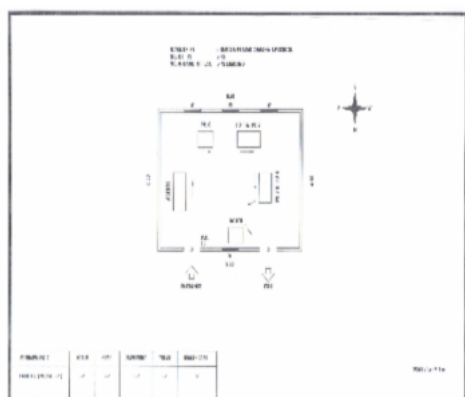

নিৰ্বাচক পঞ্জীয়ন বিষয়াৰ স্বাক্ষৰ

Nazri Naksha

Google Map View

Polling Station Building Front View

ভোটগ্ৰহন কেন্দ্ৰৰ সন্মুখৰ দৃশ্য

Cad View

Key MAP View

1 নাম : খেলা ৰানি দাস স্বামীৰ নাম : বিবেন্দ্র দাস ঘৰ নং : ০০ বয়স : 61 লিঙ্গ : মহিলা	DTK0540799	ফটো উপলব্ধ	2 নাম : নিতাই দাস পিতাৰ নাম : ৰাজকুমাৰ দাস ঘৰ নং : ১ বয়স : 60 লিঙ্গ : পুৰুষ	DTK4534581	ফটো উপলব্ধ	3 নাম : গৌৰাংগ দাস পিতাৰ নাম : ৰাজকুমাৰ দাস ঘৰ নং : ১ বয়স : 55 লিঙ্গ : পুৰুষ	DTK4534605	ফটো উপলব্ধ
4 নাম : বাপ্পী দাস স্বামীৰ নাম : নিতাই দাস ঘৰ নং : ১ বয়স : 51 লিঙ্গ : মহিলা	DTK4534592	ফটো উপলব্ধ	5 নাম : শ্ৰীবাসু দাস পিতাৰ নাম : ৰাজকুমাৰ দাস ঘৰ নং : ১ বয়স : 48 লিঙ্গ : পুৰুষ	DTK4534627	ফটো উপলব্ধ	6 নাম : মিতালী দাস স্বামীৰ নাম : গৌৰাংগ দাস ঘৰ নং : ১ বয়স : 45 লিঙ্গ : মহিলা	DTK4534616	ফটো উপলব্ধ
7 নাম : শান্তা দাস স্বামীৰ নাম : শ্ৰীবাসু দাস ঘৰ নং : ১ বয়স : 37 লিঙ্গ : মহিলা	DTK0400069	ফটো উপলব্ধ	8 নাম : ৰাহুল লাল হৰিজন পিতাৰ নাম : দিপক লাল হৰিজন ঘৰ নং : ১ বয়স : 29 লিঙ্গ : পুৰুষ	DTK0483818	ফটো উপলব্ধ	9 নাম : দীপংকৰ দাস পিতাৰ নাম : সংকৰ দাস ঘৰ নং : ১ বয়স : 28 লিঙ্গ : পুৰুষ	DTK0497107	ফটো উপলব্ধ
10 নাম : প্ৰতিমা দাস স্বামীৰ নাম : দুলাল চন্দ্ৰ দাস ঘৰ নং : ২ বয়স : 65 লিঙ্গ : মহিলা	DTK4534650	ফটো উপলব্ধ	11 নাম : ৰতন চন্দ্ৰ দাস পিতাৰ নাম : দুলাল চন্দ্ৰ দাস ঘৰ নং : ২ বয়স : 47 লিঙ্গ : পুৰুষ	DTK4534661	ফটো উপলব্ধ	12 নাম : সঞ্জীৱ দাস পিতাৰ নাম : দুলাল চন্দ্ৰ দাস ঘৰ নং : ২ বয়স : 39 লিঙ্গ : পুৰুষ	DTK4534672	ফটো উপলব্ধ
13 নাম : ৰীতা বালা দাস স্বামীৰ নাম : ৰতন দাস ঘৰ নং : ২ বয়স : 39 লিঙ্গ : মহিলা	DTK4534683	ফটো উপলব্ধ	14 নাম : অঞ্জলী দাস স্বামীৰ নাম : সঞ্জীৱ দাস ঘৰ নং : ২ বয়স : 37 লিঙ্গ : মহিলা	DTK4534638	ফটো উপলব্ধ	15 নাম : দযাবালা দাস স্বামীৰ নাম : ক্ষেত্ৰমোহন দাস ঘৰ নং : ৩ বয়স : 85 লিঙ্গ : মহিলা	DTK4534707	ফটো উপলব্ধ
16 নাম : জহৰালাল দাস পিতাৰ নাম : ক্ষেত্ৰমোহন দাস ঘৰ নং : ৩ বয়স : 58 লিঙ্গ : পুৰুষ	DTK4534718	ফটো উপলব্ধ	17 নাম : ৰতিলাল দাস পিতাৰ নাম : ক্ষেত্ৰমোহন দাস ঘৰ নং : ৩ বয়স : 50 লিঙ্গ : পুৰুষ	DTK4534730	ফটো উপলব্ধ	18 নাম : মৰনী বালা দাস স্বামীৰ নাম : জহৰালাল দাস ঘৰ নং : ৩ বয়স : 47 লিঙ্গ : মহিলা	DTK4534729	ফটো উপলব্ধ
19 নাম : বীপু ৰাণী দাস স্বামীৰ নাম : ৰতিলাল দাস ঘৰ নং : ৩ বয়স : 46 লিঙ্গ : মহিলা	DTK4534741	ফটো উপলব্ধ	20 নাম : সাধন দাস পিতাৰ নাম : ক্ষেত্ৰমোহন দাস ঘৰ নং : ৩ বয়স : 35 লিঙ্গ : পুৰুষ	DTK4534763	ফটো উপলব্ধ	21 নাম : মাখন দাস পিতাৰ নাম : ক্ষেত্ৰ মোহন দাস ঘৰ নং : ৩ বয়স : 34 লিঙ্গ : পুৰুষ	DTK4534774	ফটো উপলব্ধ
22 নাম : বালিকা বালা দাস স্বামীৰ নাম : সাধন দাস ঘৰ নং : ৩ বয়স : 30 লিঙ্গ : মহিলা	DTK4544256	ফটো উপলব্ধ	23 নাম : মন্তোষ দাস পিতাৰ নাম : ৰতিলাল দাস ঘৰ নং : ৩ বয়স : 27 লিঙ্গ : পুৰুষ	DTK0334649	ফটো উপলব্ধ	24 নাম : ৰাকেশ দাস পিতাৰ নাম : জহৰ লাল দাস ঘৰ নং : ৩ বয়স : 25 লিঙ্গ : পুৰুষ	DTK0646711	ফটো উপলব্ধ
25 নাম : আস্তোমী বালা দাস স্বামীৰ নাম : মাখন দাস ঘৰ নং : ৩ বয়স : 25 লিঙ্গ : মহিলা	DTK0497073	ফটো উপলব্ধ	26 নাম : সন্তোষ দাস পিতাৰ নাম : ৰতিলাল দাস ঘৰ নং : ৩ বয়স : 24 লিঙ্গ : পুৰুষ	DTK0540997	ফটো উপলব্ধ	27 নাম : খগেন্দ্ৰ দাস পিতাৰ নাম : জলধৰ দাস ঘৰ নং : 8 বয়স : 75 লিঙ্গ : পুৰুষ	DTK4534796	ফটো উপলব্ধ
28 নাম : দিপক দাস পিতাৰ নাম : খগেন্দ্ৰ দাস ঘৰ নং : 8 বয়স : 39 লিঙ্গ : পুৰুষ	DTK4534809	ফটো উপলব্ধ	29 নাম : সবিতা দাস পিতাৰ নাম : খগেন্দ্ৰ দাস ঘৰ নং : 8 বয়স : 35 লিঙ্গ : মহিলা	DTK4534810	ফটো উপলব্ধ	30 নাম : স্বৰস্বতী দাস স্বামীৰ নাম : দীপক দাস ঘৰ নং : 8 বয়স : 34 লিঙ্গ : মহিলা	DTK0152348	ফটো উপলব্ধ