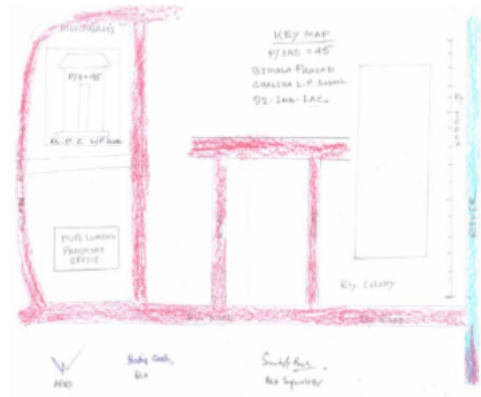

নিৰ্বাচক পঞ্জীয়ন বিষয়াৰ স্বাক্ষৰ

Nazri Naksha

Google Map View

Polling Station Building Front View

ভোটগ্ৰহন কেন্দ্ৰৰ সন্মুখৰ দৃশ্য

Cad View

Key MAP View

1 নাম : খেলা ৰানি দাস স্বামীৰ নাম : বিবেন্দ্র দাস ঘৰ নং : ০০ বয়স : 61 লিঙ্গ : মহিলা	DTK0540799	ফটো উপলব্ধ	2 নাম : নিতাই দাস পিতাৰ নাম : ৰাজকুমাৰ দাস ঘৰ নং : ১ বয়স : 60 লিঙ্গ : পুৰুষ	DTK4534581	ফটো উপলব্ধ	3 নাম : গৌৰাংগ দাস পিতাৰ নাম : ৰাজকুমাৰ দাস ঘৰ নং : ১ বয়স : 55 লিঙ্গ : পুৰুষ	DTK4534605	ফটো উপলব্ধ
4 নাম : বাপ্পী দাস স্বামীৰ নাম : নিতাই দাস ঘৰ নং : ১ বয়স : 51 লিঙ্গ : মহিলা	DTK4534592	ফটো উপলব্ধ	5 নাম : শ্ৰীবাসু দাস পিতাৰ নাম : ৰাজকুমাৰ দাস ঘৰ নং : ১ বয়স : 48 লিঙ্গ : পুৰুষ	DTK4534627	ফটো উপলব্ধ	6 নাম : মিতালী দাস স্বামীৰ নাম : গৌৰাংগ দাস ঘৰ নং : ১ বয়স : 45 লিঙ্গ : মহিলা	DTK4534616	ফটো উপলব্ধ
7 নাম : শান্তা দাস স্বামীৰ নাম : শ্ৰীবাসু দাস ঘৰ নং : ১ বয়স : 37 লিঙ্গ : মহিলা	DTK0400069	ফটো উপলব্ধ	8 নাম : ৰাহুল লাল হৰিজন পিতাৰ নাম : দিপক লাল হৰিজন ঘৰ নং : ১ বয়স : 29 লিঙ্গ : পুৰুষ	DTK0483818	ফটো উপলব্ধ	9 নাম : দীপংকৰ দাস পিতাৰ নাম : সংকৰ দাস ঘৰ নং : ১ বয়স : 28 লিঙ্গ : পুৰুষ	DTK0497107	ফটো উপলব্ধ
10 নাম : প্ৰতিমা দাস স্বামীৰ নাম : দুলাল চন্দ্ৰ দাস ঘৰ নং : ২ বয়স : 65 লিঙ্গ : মহিলা	DTK4534650	ফটো উপলব্ধ	11 নাম : ৰতন চন্দ্ৰ দাস পিতাৰ নাম : দুলাল চন্দ্ৰ দাস ঘৰ নং : ২ বয়স : 47 লিঙ্গ : পুৰুষ	DTK4534661	ফটো উপলব্ধ	12 নাম : সঞ্জীৱ দাস পিতাৰ নাম : দুলাল চন্দ্ৰ দাস ঘৰ নং : ২ বয়স : 39 লিঙ্গ : পুৰুষ	DTK4534672	ফটো উপলব্ধ
13 নাম : ৰীতা বালা দাস স্বামীৰ নাম : ৰতন দাস ঘৰ নং : ২ বয়স : 39 লিঙ্গ : মহিলা	DTK4534683	ফটো উপলব্ধ	14 নাম : অঞ্জলী দাস স্বামীৰ নাম : সঞ্জীৱ দাস ঘৰ নং : ২ বয়স : 37 লিঙ্গ : মহিলা	DTK4534638	ফটো উপলব্ধ	15 নাম : দযাবালা দাস স্বামীৰ নাম : ক্ষেত্ৰমোহন দাস ঘৰ নং : ৩ বয়স : 85 লিঙ্গ : মহিলা	DTK4534707	ফটো উপলব্ধ
16 নাম : জহৰালাল দাস পিতাৰ নাম : ক্ষেত্ৰমোহন দাস ঘৰ নং : ৩ বয়স : 58 লিঙ্গ : পুৰুষ	DTK4534718	ফটো উপলব্ধ	17 নাম : ৰতিলাল দাস পিতাৰ নাম : ক্ষেত্ৰমোহন দাস ঘৰ নং : ৩ বয়স : 50 লিঙ্গ : পুৰুষ	DTK4534730	ফটো উপলব্ধ	18 নাম : মৰনী বালা দাস স্বামীৰ নাম : জহৰালাল দাস ঘৰ নং : ৩ বয়স : 47 লিঙ্গ : মহিলা	DTK4534729	ফটো উপলব্ধ
19 নাম : বীপু ৰাণী দাস স্বামীৰ নাম : ৰতিলাল দাস ঘৰ নং : ৩ বয়স : 46 লিঙ্গ : মহিলা	DTK4534741	ফটো উপলব্ধ	20 নাম : সাধন দাস পিতাৰ নাম : ক্ষেত্ৰমোহন দাস ঘৰ নং : ৩ বয়স : 35 লিঙ্গ : পুৰুষ	DTK4534763	ফটো উপলব্ধ	21 নাম : মাখন দাস পিতাৰ নাম : ক্ষেত্ৰ মোহন দাস ঘৰ নং : ৩ বয়স : 34 লিঙ্গ : পুৰুষ	DTK4534774	ফটো উপলব্ধ
22 নাম : বালিকা বালা দাস স্বামীৰ নাম : সাধন দাস ঘৰ নং : ৩ বয়স : 30 লিঙ্গ : মহিলা	DTK4544256	ফটো উপলব্ধ	23 নাম : মন্তোষ দাস পিতাৰ নাম : ৰতিলাল দাস ঘৰ নং : ৩ বয়স : 27 লিঙ্গ : পুৰুষ	DTK0334649	ফটো উপলব্ধ	24 নাম : ৰাকেশ দাস পিতাৰ নাম : জহৰ লাল দাস ঘৰ নং : ৩ বয়স : 25 লিঙ্গ : পুৰুষ	DTK0646711	ফটো উপলব্ধ
25 নাম : আস্তোমী বালা দাস স্বামীৰ নাম : মাখন দাস ঘৰ নং : ৩ বয়স : 25 লিঙ্গ : মহিলা	DTK0497073	ফটো উপলব্ধ	26 নাম : সন্তোষ দাস পিতাৰ নাম : ৰতিলাল দাস ঘৰ নং : ৩ বয়স : 24 লিঙ্গ : পুৰুষ	DTK0540997	ফটো উপলব্ধ	27 নাম : খগেন্দ্ৰ দাস পিতাৰ নাম : জলধৰ দাস ঘৰ নং : 8 বয়স : 75 লিঙ্গ : পুৰুষ	DTK4534796	ফটো উপলব্ধ
28 নাম : দিপক দাস পিতাৰ নাম : খগেন্দ্ৰ দাস ঘৰ নং : 8 বয়স : 39 লিঙ্গ : পুৰুষ	DTK4534809	ফটো উপলব্ধ	29 নাম : সবিতা দাস পিতাৰ নাম : খগেন্দ্ৰ দাস ঘৰ নং : 8 বয়স : 35 লিঙ্গ : মহিলা	DTK4534810	ফটো উপলব্ধ	30 নাম : স্বৰস্বতী দাস স্বামীৰ নাম : দীপক দাস ঘৰ নং : 8 বয়স : 34 লিঙ্গ : মহিলা	DTK0152348	ফটো উপলব্ধ