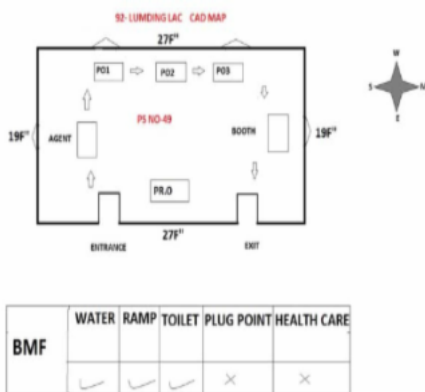

নিৰ্বাচক পঞ্জীয়ন বিষয়াৰ স্বাক্ষৰ

Nazri Naksha

Google Map View

Polling Station Building Front View

ভোটগ্রহন কেন্দ্ৰৰ সন্মুখৰ দৃশ্য

Cad View

Key MAP View

1 নাম : অনন্ত বালা দাস স্বামীৰ নাম: মুনিদ্র দাস ঘৰ নং : 1 বয়স : 75 লিঙ্গ : মহিলা	DTK4934570 ফটো উপলব্ধ	2 নাম : সন্তোষ দাস পিতাৰ নাম: মুনিদ্র দাস ঘৰ নং : 2 বয়স : 55 লিঙ্গ : পুৰুষ	DTK4934581 ফটো উপলব্ধ	3 নাম : পুষ্প বানী দাস স্বামীৰ নাম: সন্তোষ দাস ঘৰ নং : 2 বয়স : 30 লিঙ্গ : মহিলা	DTK0080416 ফটো উপলব্ধ
4 নাম : অনাথ চন্দ্ৰ দাস পিতাৰ নাম: সন্তোষ দাস ঘৰ নং : 2 বয়স : 27 লিঙ্গ : পুৰুষ	DTK0372920 ফটো উপলব্ধ	5 নাম : পায়েল দাস পিতাৰ নাম: সন্তোষ দাস ঘৰ নং : 2 বয়স : 19 লিঙ্গ : মহিলা	FRU0102590 ফটো উপলব্ধ	6 নাম : শিব চৰণ দাস পিতাৰ নাম: মুনিদ্র দাস ঘৰ নং : 9 বয়স : 49 লিঙ্গ : পুৰুষ	DTK4934605 ফটো উপলব্ধ
7 নাম : মিঠা বালা দাস স্বামীৰ নাম: শিব চৰণ দাস ঘৰ নং : 9 বয়স : 45 লিঙ্গ : মহিলা	DTK4934616 ফটো উপলব্ধ	8 নাম : বিজয় চন্দ্ৰ দাস পিতাৰ নাম: শিব চৰণ দাস ঘৰ নং : 9 বয়স : 27 লিঙ্গ : পুৰুষ	DTK0372912 ফটো উপলব্ধ	9 নাম : আনন্দ দাস পিতাৰ নাম: শিবচৰণ দাস ঘৰ নং : 3 বয়স : 26 লিঙ্গ : পুৰুষ	DTK0497214 ফটো উপলব্ধ
10 নাম : দেবোব্ৰত চন্দ্ৰ দাস পিতাৰ নাম: শিব চৰণ দাস ঘৰ নং : 3 বয়স : 25 লিঙ্গ : পুৰুষ	DTK0539312 ফটো উপলব্ধ	11 নাম : মঞ্জৰি দাস স্বামীৰ নাম: দেবোব্ৰত চন্দ্ৰ দাস ঘৰ নং : 03 বয়স : 22 লিঙ্গ : মহিলা	DTK1338961 ফটো উপলব্ধ	12 নাম : ৰাম চন্দ্ৰ দাস পিতাৰ নাম: মুনিদ্র দাস ঘৰ নং : 8 বয়স : 45 লিঙ্গ : পুৰুষ	DTK4934627 ফটো উপলব্ধ
13 নাম : মনিবালা দাস স্বামীৰ নাম: ৰাম চন্দ্ৰ দাস ঘৰ নং : 8 বয়স : 38 লিঙ্গ : মহিলা	DTK4934638 ফটো উপলব্ধ	14 নাম : সুদেব দাস পিতাৰ নাম: ৰমেশ দাস ঘৰ নং : 4 বয়স : 33 লিঙ্গ : পুৰুষ	DTK0499137 ফটো উপলব্ধ	# 15 নাম : জয়দেব চন্দ্ৰ দাস পিতাৰ নাম: ৰমেশ চন্দ্ৰ দাস ঘৰ নং : 4 বয়স : 29 লিঙ্গ : পুৰুষ	DTK0507749 ফটো উপলব্ধ
16 নাম : পায়েল দাস স্বামীৰ নাম: সুদেব দাস ঘৰ নং : 4 বয়স : 24 লিঙ্গ : মহিলা	DTK1393446 ফটো উপলব্ধ	17 নাম : অৰুন চন্দ্ৰ দাস পিতাৰ নাম: কৰুনা মোহন দাস ঘৰ নং : 5 বয়স : 66 লিঙ্গ : পুৰুষ	DTK4934649 ফটো উপলব্ধ	18 নাম : প্ৰনতি বালা দাস স্বামীৰ নাম: অৰুন চন্দ্ৰ দাস ঘৰ নং : 5 বয়স : 60 লিঙ্গ : মহিলা	DTK4934650 ফটো উপলব্ধ
19 নাম : বিপ্লব কান্তি দাস পিতাৰ নাম: অৰুন চন্দ্ৰ দাস ঘৰ নং : 5 বয়স : 40 লিঙ্গ : পুৰুষ	DTK4934661 ফটো উপলব্ধ	20 নাম : নন্দ গোপাল দাস পিতাৰ নাম: অৰুন চন্দ্ৰ দাস ঘৰ নং : 5 বয়স : 34 লিঙ্গ : পুৰুষ	DTK2313704 ফটো উপলব্ধ	21 নাম : নিপু বালা দাস স্বামীৰ নাম: বিপ্লব কান্তি দাস ঘৰ নং : 05 বয়স : 32 লিঙ্গ : মহিলা	DTK0579144 ফটো উপলব্ধ
22 নাম : ৰতা বালা দাস স্বামীৰ নাম: বিপ্লব কান্তি দাস ঘৰ নং : 05 বয়স : 25 লিঙ্গ : মহিলা	DTK1186519 ফটো উপলব্ধ	23 নাম : নিৰঞ্জন দাস পিতাৰ নাম: ক্ষিতিশ চন্দ্ৰ দাস ঘৰ নং : 9 বয়স : 54 লিঙ্গ : পুৰুষ	DTK4934694 ফটো উপলব্ধ	24 নাম : খুকুৰানী দাস স্বামীৰ নাম: নিৰঞ্জন দাস ঘৰ নং : 9 বয়স : 48 লিঙ্গ : মহিলা	DTK4934707 ফটো উপলব্ধ
25 নাম : ৰতন দাস পিতাৰ নাম: নিৰঞ্জন দাস ঘৰ নং : 9 বয়স : 31 লিঙ্গ : পুৰুষ	DTK4941042 ফটো উপলব্ধ	26 নাম : মানিক দাস পিতাৰ নাম: নিৰঞ্জন দাস ঘৰ নং : 9 বয়স : 29 লিঙ্গ : পুৰুষ	DTK0182659 ফটো উপলব্ধ	27 নাম : ৰামচন্দ্ৰ দাস পিতাৰ নাম: দেবেন্দ্ৰ দাস ঘৰ নং : 8 বয়স : 65 লিঙ্গ : পুৰুষ	DTK4934718 ফটো উপলব্ধ
28 নাম : বিদবানী দাস স্বামীৰ নাম: ৰামচন্দ্ৰ দাস ঘৰ নং : 8 বয়স : 58 লিঙ্গ : মহিলা	DTK4934729 ফটো উপলব্ধ	29 নাম : মৰনীবালা দাস পিতাৰ নাম: ৰামচন্দ্ৰ দাস ঘৰ নং : 8 বয়স : 39 লিঙ্গ : মহিলা	DTK4934741 ফটো উপলব্ধ	30 নাম : দিলিপ দাস পিতাৰ নাম: ৰামচন্দ্ৰ দাস ঘৰ নং : 8 বয়স : 38 লিঙ্গ : পুৰুষ	DTK4934730 ফটো উপলব্ধ