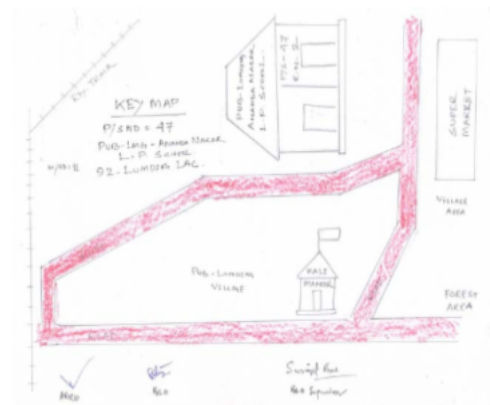

নিৰ্বাচক পঞ্জীয়ন বিষয়াৰ স্বাক্ষৰ

Nazri Naksha

Google Map View

Polling Station Building Front View

ভোটগ্ৰহন কেন্দ্ৰৰ সন্মুখৰ দৃশ্য

Cad View

Key MAP View

1 নাম : বিক্রম দেবনাথ পিতাৰ নাম: বলরাম দেবনাথ ঘৰ নং : 01 বয়স : 34 লিঙ্গ : পুৰুষ	IKL2232858 ফটো উপলব্ধ	2 নাম : সুজাতা দাস স্বামীৰ নাম: হৰেকৃষ্ণ দাস ঘৰ নং : 4 বয়স : 28 লিঙ্গ : মহিলা	DTK0022228 ফটো উপলব্ধ	3 নাম : বংশী দাস পিতাৰ নাম: হৰেন্দ্ৰ দাস ঘৰ নং : 07 বয়স : 54 লিঙ্গ : পুৰুষ	DTK5536801 ফটো উপলব্ধ
4 নাম : বাসন্তী দাস স্বামীৰ নাম: বংশী দাস ঘৰ নং : 07 বয়স : 50 লিঙ্গ : মহিলা	DTK5536812 ফটো উপলব্ধ	5 নাম : লক্ষন দাস পিতাৰ নাম: বংশী দাস ঘৰ নং : 07 বয়স : 29 লিঙ্গ : পুৰুষ	DTK0055939 ফটো উপলব্ধ	6 নাম : গবিন্দ চন্দ্ৰ দাস পিতাৰ নাম: বংশী দাস ঘৰ নং : 09 বয়স : 36 লিঙ্গ : পুৰুষ	DTK5536890 ফটো উপলব্ধ
7 নাম : শিপ্রা দাস স্বামীৰ নাম: গোবিন্দ চন্দ্ৰ দাস ঘৰ নং : 09 বয়স : 33 লিঙ্গ : মহিলা	DTK0146423 ফটো উপলব্ধ	8 নাম : পূজা দাস স্বামীৰ নাম: কনক বঞ্জন দাস ঘৰ নং : 10 বয়স : 22 লিঙ্গ : মহিলা	FRU0099499 ফটো উপলব্ধ	9 নাম : মন্তী দেৱী স্বামীৰ নাম: ঘটুৱা সিং ঘৰ নং : 12 বয়স : 40 লিঙ্গ : মহিলা	HYG1898880 ফটো উপলব্ধ
10 নাম : গয়া সিং পিতাৰ নাম: ভগবান সিং ঘৰ নং : 12 বয়স : 38 লিঙ্গ : পুৰুষ	DTK4637541 ফটো উপলব্ধ	11 নাম : সৰিতা সিং স্বামীৰ নাম: গয়া সিং ঘৰ নং : 12 বয়স : 32 লিঙ্গ : মহিলা	DTK0195545 ফটো উপলব্ধ	12 নাম : ৰাজিব দাশ পিতাৰ নাম: সুকুমাৰ দাশ ঘৰ নং : ১৩ বয়স : 40 লিঙ্গ : পুৰুষ	KZG0537274 ফটো উপলব্ধ
13 নাম : শ্যামল দাস পিতাৰ নাম: সুনীল দাস ঘৰ নং : 18 বয়স : 30 লিঙ্গ : পুৰুষ	DTK0406439 ফটো উপলব্ধ	14 নাম : পপী দাস স্বামীৰ নাম: শ্যামল চন্দ্ৰ দাস ঘৰ নং : 18 বয়স : 27 লিঙ্গ : মহিলা	DTK0150953 ফটো উপলব্ধ	15 নাম : মনোজিত দত্ত পিতাৰ নাম: অধীৰ চন্দ্ৰ দত্ত ঘৰ নং : 20 বয়স : 42 লিঙ্গ : পুৰুষ	DTK4036162 ফটো উপলব্ধ
16 নাম : মনু কুমাৰ পিতাৰ নাম: পৰিমল দাস ঘৰ নং : 21 বয়স : 37 লিঙ্গ : পুৰুষ	DTK0158162 ফটো উপলব্ধ	17 নাম : পুষ্প দাস স্বামীৰ নাম: মনু কুমাৰ দাস ঘৰ নং : 21 বয়স : 37 লিঙ্গ : মহিলা	DTK0488023 ফটো উপলব্ধ	18 নাম : অতুলী মজুমদাৰ স্বামীৰ নাম: সুমন মজুমদাৰ ঘৰ নং : 23 বয়স : 35 লিঙ্গ : মহিলা	DTK0274373 ফটো উপলব্ধ
19 নাম : প্ৰসেনজিত মজুমদাৰ পিতাৰ নাম: সুমন মজুমদাৰ ঘৰ নং : 23 বয়স : 21 লিঙ্গ : পুৰুষ	DTK2453488 ফটো উপলব্ধ	20 নাম : মৌসমী পাল স্বামীৰ নাম: উজ্জ্বল পাল ঘৰ নং : ২৪ বয়স : ৪৩ লিঙ্গ : মহিলা	DTK0572941 ফটো উপলব্ধ	21 নাম : গৌতম চন্দ্ৰ দাস পিতাৰ নাম: বিপুল চন্দ্ৰ দাস ঘৰ নং : 26 বয়স : 35 লিঙ্গ : পুৰুষ	DTK4642175 ফটো উপলব্ধ
22 নাম : শিল্পী বালা দাস স্বামীৰ নাম: গৌতম চন্দ্ৰ দাস ঘৰ নং : 26 বয়স : 29 লিঙ্গ : মহিলা	DTK1165737 ফটো উপলব্ধ	23 নাম : সঞ্জয় দাস পিতাৰ নাম: অমৃত দাস ঘৰ নং : ৩০ক বয়স : 43 লিঙ্গ : পুৰুষ	DTK4635943 ফটো উপলব্ধ	24 নাম : মল্লিকা দাস স্বামীৰ নাম: সঞ্জয় দাস ঘৰ নং : ৩০ক বয়স : 34 লিঙ্গ : মহিলা	DTK4642573 ফটো উপলব্ধ
25 নাম : সৱন্তী দাস স্বামীৰ নাম: ৰাকেশ দাস ঘৰ নং : ৩১ বয়স : 42 লিঙ্গ : মহিলা	DTK1490135 ফটো উপলব্ধ	26 নাম : দিলিপ দাস পিতাৰ নাম: জয় কৃষ্ণা দাস ঘৰ নং : ৩২ বয়স : 47 লিঙ্গ : পুৰুষ	DTK1490200 ফটো উপলব্ধ	27 নাম : চন্দ্ৰ বাহাদুৰ ছেত্ৰি পিতাৰ নাম: ভীম বাহাদুৰ ছেত্ৰি ঘৰ নং : 33 বয়স : 48 লিঙ্গ : পুৰুষ	DTK1490622 ফটো উপলব্ধ
28 নাম : ইন্দ্ৰজিত সিং পিতাৰ নাম: আপদ নাৰায়ন সিং ঘৰ নং : 34 বয়স : 68 লিঙ্গ : পুৰুষ	DTK4736587 ফটো উপলব্ধ	29 নাম : সঞ্জয় সিং পিতাৰ নাম: ইন্দ্ৰজীত সিং ঘৰ নং : 34 বয়স : 22 লিঙ্গ : পুৰুষ	DTK1371780 ফটো উপলব্ধ	30 নাম : সীমা কুমাৰী পিতাৰ নাম: ইন্দ্ৰজিত সিং ঘৰ নং : 34 বয়স : 19 লিঙ্গ : মহিলা	FRU0109769 ফটো উপলব্ধ