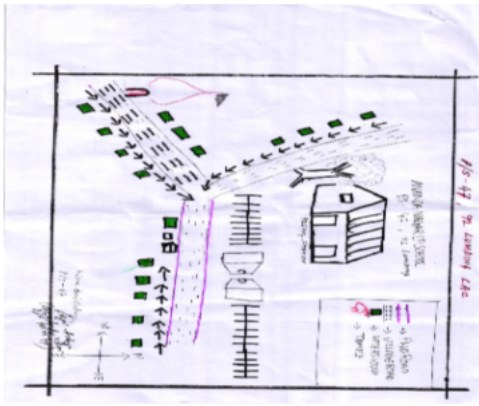

Nazri Naksha