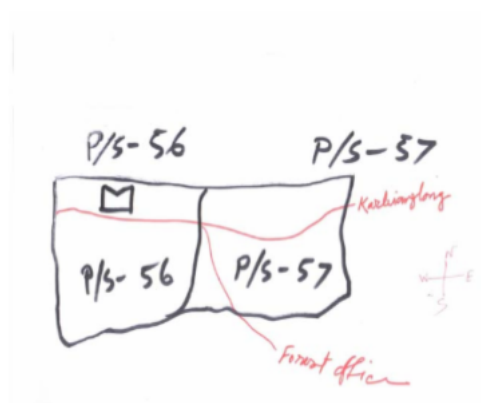

নিৰ্বাচক পঞ্জীয়ন বিষয়াৰ স্বাক্ষৰ

Nazri Naksha

Google Map View

Polling Station Building Front View

ভোটগ্ৰহন কেন্দ্ৰৰ সন্মুখৰ দৃশ্য

Cad View

Key MAP View

1 নাম : মিহিৰ ৰঞ্জন দে পিতাৰ নাম: জগদীশ চন্দ্ৰ দে ঘৰ নং : ১ বয়স : 74 লিঙ্গ : পুৰুষ	DTK5634560 ফটো উপলব্ধ	2 নাম : মঞ্জলা দে স্বামীৰ নাম: মিহিৰ ৰঞ্জন দে ঘৰ নং : ১ বয়স : 70 লিঙ্গ : মহিলা	DTK5634571 ফটো উপলব্ধ	3 নাম : প্ৰশান্ত ৰঞ্জন দে পিতাৰ নাম: মিহিৰ ৰঞ্জন দে ঘৰ নং : 1 বয়স : 45 লিঙ্গ : পুৰুষ	DTK5634582 ফটো উপলব্ধ
4 নাম : পাপিয়া ডে স্বামীৰ নাম: প্ৰশান্ত ৰঞ্জন ডে ঘৰ নং : 1 বয়স : 40 লিঙ্গ : মহিলা	CZH7535139 ফটো উপলব্ধ	5 নাম : নাৰায়ণ চন্দ্ৰ মোদক পিতাৰ নাম: ৰাজকুমাৰ মোদক ঘৰ নং : ২ বয়স : 72 লিঙ্গ : পুৰুষ	DTK5634593 ফটো উপলব্ধ	6 নাম : গৌৰী মোদক স্বামীৰ নাম: নাৰায়ন চন্দ্ৰ মোদক ঘৰ নং : ২ বয়স : 65 লিঙ্গ : মহিলা	DTK5634606 ফটো উপলব্ধ
7 নাম : মধুমীতা দেব স্বামীৰ নাম: অজয় দেব ঘৰ নং : ২ বয়স : 49 লিঙ্গ : মহিলা	DTK2394129 ফটো উপলব্ধ	8 নাম : প্ৰসন্নজিত মোদক পিতাৰ নাম: নাৰায়ণ চন্দ্ৰ মোদক ঘৰ নং : ২ বয়স : 36 লিঙ্গ : পুৰুষ	DTK5634628 ফটো উপলব্ধ	9 নাম : সম্পা মোদক স্বামীৰ নাম: প্ৰসন্নজিত মোদক ঘৰ নং : 02 বয়স : 36 লিঙ্গ : মহিলা	FRU0048397 ফটো উপলব্ধ
10 নাম : এৰিয়ান দেব পিতাৰ নাম: অজয় দেব ঘৰ নং : 02 বয়স : 22 লিঙ্গ : পুৰুষ	DTK2403558 ফটো উপলব্ধ	11 নাম : লৈয়লা বৈশ্য স্বামীৰ নাম: কন্দৰ্প বৈশ্য ঘৰ নং : ৩ বয়স : 73 লিঙ্গ : মহিলা	DTK5634640 ফটো উপলব্ধ	12 নাম : পঙ্কজ বৈশ্য পিতাৰ নাম: কন্দৰ্প বৈশ্য ঘৰ নং : ৩ বয়স : 46 লিঙ্গ : পুৰুষ	DTK5634651 ফটো উপলব্ধ
13 নাম : নীলকুমাৰ বৈশ্য পিতাৰ নাম: কন্দৰ্প বৈশ্য ঘৰ নং : ৩ বয়স : 45 লিঙ্গ : পুৰুষ	DTK5634662 ফটো উপলব্ধ	14 নাম : সঙ্গীতা বৰা স্বামীৰ নাম: নীল কুমাৰ বৈশ্য ঘৰ নং : ৩ বয়স : 44 লিঙ্গ : মহিলা	DTK0584490 ফটো উপলব্ধ	15 নাম : প্ৰনব কুমাৰ বৈশ্য পিতাৰ নাম: কন্দৰ্প বৈশ্য ঘৰ নং : ৩ বয়স : 43 লিঙ্গ : পুৰুষ	DTK5634673 ফটো উপলব্ধ
16 নাম : মনিদীপা বৈশ্য স্বামীৰ নাম: পংকজ বৈশ্য ঘৰ নং : ৩ বয়স : 38 লিঙ্গ : মহিলা	DTK0155770 ফটো উপলব্ধ	17 নাম : আঞ্জু দেবী পিতাৰ নাম: ৰামচন্দ্ৰ সাহনি ঘৰ নং : ৩ বয়স : 32 লিঙ্গ : মহিলা	SMZ2436913 ফটো উপলব্ধ	18 নাম : সুনীল বিশ্বাস পিতাৰ নাম: যোগেন্দ্ৰ লাল বিশ্বাস ঘৰ নং : 4 বয়স : 73 লিঙ্গ : পুৰুষ	DTK2316258 ফটো উপলব্ধ
19 নাম : প্ৰতিমা বিশ্বাস স্বামীৰ নাম: সুনীল বিশ্বাস ঘৰ নং : 4 বয়স : 73 লিঙ্গ : মহিলা	DTK2316247 ফটো উপলব্ধ	20 নাম : সুদীপ্তা কুমাৰ বিশ্বাস পিতাৰ নাম: সুনীল বিশ্বাস ঘৰ নং : 4 বয়স : 37 লিঙ্গ : পুৰুষ	DTK2316236 ফটো উপলব্ধ	21 নাম : ভবেন্দ্ৰনাথ দাস পিতাৰ নাম: গহীন দাস ঘৰ নং : ৫ বয়স : 72 লিঙ্গ : পুৰুষ	DTK5634708 ফটো উপলব্ধ
22 নাম : মালতী দাস স্বামীৰ নাম: ভবেন্দ্ৰ নাথ দাস ঘৰ নং : ৫ বয়স : 72 লিঙ্গ : মহিলা	DTK5634719 ফটো উপলব্ধ	23 নাম : জ্যোৎস্না দাস পিতাৰ নাম: ভবেন্দ্ৰ নাথ দাস ঘৰ নং : ৫ বয়স : 47 লিঙ্গ : মহিলা	DTK5634731 ফটো উপলব্ধ	S নাম : কল্পনা দাস পিতাৰ নাম: ভবেন্দ্ৰ নাথ দাস ঘৰ নং : ৫ বয়স : 46 লিঙ্গ : মহিলা	DTK5634720 ফটো উপলব্ধ
S নাম : মিনাকী দাস স্বামীৰ নাম: পৰিত্ৰ দিহিঙ্গীয়া ঘৰ নং : 5 বয়স : 36 লিঙ্গ : মহিলা	DTK5634742 ফটো উপলব্ধ	26 নাম : বসন্ত কুমাৰ বসুমতাৰী পিতাৰ নাম: অম্বিকা বসুমতাৰী ঘৰ নং : ৬ বয়স : 55 লিঙ্গ : পুৰুষ	DTK5634753 ফটো উপলব্ধ	27 নাম : বন্দনা দাশ বসুমতাৰী স্বামীৰ নাম: বসন্তা কুমাৰ বসুমতাৰী ঘৰ নং : ৬ বয়স : 53 লিঙ্গ : মহিলা	DTK5634764 ফটো উপলব্ধ
28 নাম : সুভয় বসুমতাৰী পিতাৰ নাম: বসন্ত কুমাৰ বসুমতাৰী ঘৰ নং : 6 বয়স : 22 লিঙ্গ : পুৰুষ	FRU0166595 ফটো উপলব্ধ	29 নাম : খৰ্গেশ্বৰী সৰকাৰ স্বামীৰ নাম: ৰামকিশোৰ সৰকাৰ ঘৰ নং : 9 বয়স : 62 লিঙ্গ : মহিলা	DTK5634786 ফটো উপলব্ধ	30 নাম : মন্টু সৰকাৰ পিতাৰ নাম: ৰামকিশোৰ সৰকাৰ ঘৰ নং : 9 বয়স : 32 লিঙ্গ : পুৰুষ	DTK5644202 ফটো উপলব্ধ