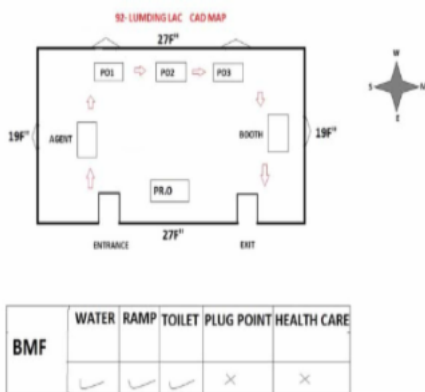

নিৰ্বাচক পঞ্জীয়ন বিষয়াৰ স্বাক্ষৰ

Nazri Naksha

Google Map View

Polling Station Building Front View

ভোটগ্ৰহন কেন্দ্ৰৰ সন্মুখৰ দৃশ্য

Cad View

Key MAP View

1 নাম : মিহিৰ ৰঞ্জন দে পিতাৰ নাম: জগদীশ চন্দ্ৰ দে ঘৰ নং : ১ বয়স : 74 লিঙ্গ : পুৰুষ	DTK5634560 ফটো উপলব্ধ	2 নাম : মঞ্জলা দে স্বামীৰ নাম: মিহিৰ ৰঞ্জন দে ঘৰ নং : ১ বয়স : 70 লিঙ্গ : মহিলা	DTK5634571 ফটো উপলব্ধ	3 নাম : প্ৰশান্ত ৰঞ্জন দে পিতাৰ নাম: মিহিৰ ৰঞ্জন দে ঘৰ নং : 1 বয়স : 45 লিঙ্গ : পুৰুষ	DTK5634582 ফটো উপলব্ধ
4 নাম : পাপিয়া ডে স্বামীৰ নাম: প্ৰশান্ত ৰঞ্জন ডে ঘৰ নং : 1 বয়স : 40 লিঙ্গ : মহিলা	CZH7535139 ফটো উপলব্ধ	5 নাম : নাৰায়ণ চন্দ্ৰ মোদক পিতাৰ নাম: ৰাজকুমাৰ মোদক ঘৰ নং : ২ বয়স : 72 লিঙ্গ : পুৰুষ	DTK5634593 ফটো উপলব্ধ	6 নাম : গৌৰী মোদক স্বামীৰ নাম: নাৰায়ন চন্দ্ৰ মোদক ঘৰ নং : ২ বয়স : 65 লিঙ্গ : মহিলা	DTK5634606 ফটো উপলব্ধ
7 নাম : মধুমীতা দেব স্বামীৰ নাম: অজয় দেব ঘৰ নং : ২ বয়স : 49 লিঙ্গ : মহিলা	DTK2394129 ফটো উপলব্ধ	8 নাম : প্ৰসন্নজিত মোদক পিতাৰ নাম: নাৰায়ণ চন্দ্ৰ মোদক ঘৰ নং : ২ বয়স : 36 লিঙ্গ : পুৰুষ	DTK5634628 ফটো উপলব্ধ	9 নাম : সম্পা মোদক স্বামীৰ নাম: প্ৰসন্নজিত মোদক ঘৰ নং : 02 বয়স : 36 লিঙ্গ : মহিলা	FRU0048397 ফটো উপলব্ধ
10 নাম : এৰিয়ান দেব পিতাৰ নাম: অজয় দেব ঘৰ নং : 02 বয়স : 22 লিঙ্গ : পুৰুষ	DTK2403558 ফটো উপলব্ধ	11 নাম : লৈয়লা বৈশ্য স্বামীৰ নাম: কন্দৰ্প বৈশ্য ঘৰ নং : ৩ বয়স : 73 লিঙ্গ : মহিলা	DTK5634640 ফটো উপলব্ধ	12 নাম : পঙ্কজ বৈশ্য পিতাৰ নাম: কন্দৰ্প বৈশ্য ঘৰ নং : ৩ বয়স : 46 লিঙ্গ : পুৰুষ	DTK5634651 ফটো উপলব্ধ
13 নাম : নীলকুমাৰ বৈশ্য পিতাৰ নাম: কন্দৰ্প বৈশ্য ঘৰ নং : ৩ বয়স : 45 লিঙ্গ : পুৰুষ	DTK5634662 ফটো উপলব্ধ	14 নাম : সঙ্গীতা বৰা স্বামীৰ নাম: নীল কুমাৰ বৈশ্য ঘৰ নং : ৩ বয়স : 44 লিঙ্গ : মহিলা	DTK0584490 ফটো উপলব্ধ	15 নাম : প্ৰনব কুমাৰ বৈশ্য পিতাৰ নাম: কন্দৰ্প বৈশ্য ঘৰ নং : ৩ বয়স : 43 লিঙ্গ : পুৰুষ	DTK5634673 ফটো উপলব্ধ
16 নাম : মনিদীপা বৈশ্য স্বামীৰ নাম: পংকজ বৈশ্য ঘৰ নং : ৩ বয়স : 38 লিঙ্গ : মহিলা	DTK0155770 ফটো উপলব্ধ	17 নাম : আঞ্জু দেবী পিতাৰ নাম: ৰামচন্দ্ৰ সাহনি ঘৰ নং : ৩ বয়স : 32 লিঙ্গ : মহিলা	SMZ2436913 ফটো উপলব্ধ	18 নাম : সুনীল বিশ্বাস পিতাৰ নাম: যোগেন্দ্ৰ লাল বিশ্বাস ঘৰ নং : 4 বয়স : 73 লিঙ্গ : পুৰুষ	DTK2316258 ফটো উপলব্ধ
19 নাম : প্ৰতিমা বিশ্বাস স্বামীৰ নাম: সুনীল বিশ্বাস ঘৰ নং : 4 বয়স : 73 লিঙ্গ : মহিলা	DTK2316247 ফটো উপলব্ধ	20 নাম : সুদীপ্তা কুমাৰ বিশ্বাস পিতাৰ নাম: সুনীল বিশ্বাস ঘৰ নং : 4 বয়স : 37 লিঙ্গ : পুৰুষ	DTK2316236 ফটো উপলব্ধ	21 নাম : ভবেন্দ্ৰনাথ দাস পিতাৰ নাম: গহীন দাস ঘৰ নং : ৫ বয়স : 72 লিঙ্গ : পুৰুষ	DTK5634708 ফটো উপলব্ধ
22 নাম : মালতী দাস স্বামীৰ নাম: ভবেন্দ্ৰ নাথ দাস ঘৰ নং : ৫ বয়স : 72 লিঙ্গ : মহিলা	DTK5634719 ফটো উপলব্ধ	23 নাম : জ্যোৎস্না দাস পিতাৰ নাম: ভবেন্দ্ৰ নাথ দাস ঘৰ নং : ৫ বয়স : 47 লিঙ্গ : মহিলা	DTK5634731 ফটো উপলব্ধ	S নাম : কল্পনা দাস পিতাৰ নাম: ভবেন্দ্ৰ নাথ দাস ঘৰ নং : ৫ বয়স : 46 লিঙ্গ : মহিলা	DTK5634720 ফটো উপলব্ধ
S নাম : মিনাকী দাস স্বামীৰ নাম: পৰিত্ৰ দিহিঙ্গীয়া ঘৰ নং : 5 বয়স : 36 লিঙ্গ : মহিলা	DTK5634742 ফটো উপলব্ধ	26 নাম : বসন্ত কুমাৰ বসুমতাৰী পিতাৰ নাম: অম্বিকা বসুমতাৰী ঘৰ নং : ৬ বয়স : 55 লিঙ্গ : পুৰুষ	DTK5634753 ফটো উপলব্ধ	27 নাম : বন্দনা দাশ বসুমতাৰী স্বামীৰ নাম: বসন্তা কুমাৰ বসুমতাৰী ঘৰ নং : ৬ বয়স : 53 লিঙ্গ : মহিলা	DTK5634764 ফটো উপলব্ধ
28 নাম : সুভয় বসুমতাৰী পিতাৰ নাম: বসন্ত কুমাৰ বসুমতাৰী ঘৰ নং : 6 বয়স : 22 লিঙ্গ : পুৰুষ	FRU0166595 ফটো উপলব্ধ	29 নাম : খৰ্গেশ্বৰী সৰকাৰ স্বামীৰ নাম: ৰামকিশোৰ সৰকাৰ ঘৰ নং : 9 বয়স : 62 লিঙ্গ : মহিলা	DTK5634786 ফটো উপলব্ধ	30 নাম : মন্টু সৰকাৰ পিতাৰ নাম: ৰামকিশোৰ সৰকাৰ ঘৰ নং : 9 বয়স : 32 লিঙ্গ : পুৰুষ	DTK5644202 ফটো উপলব্ধ