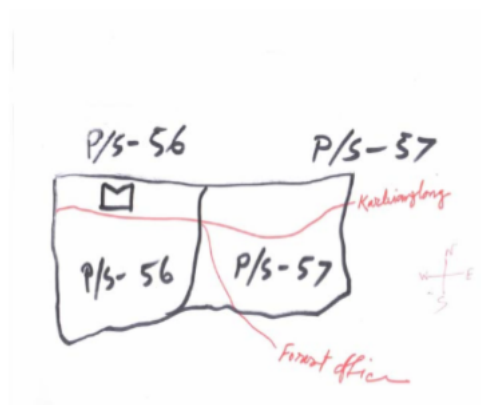

নিৰ্বাচক পঞ্জীয়ন বিষয়াৰ স্বাক্ষৰ

Nazri Naksha

Google Map View

Polling Station Building Front View

ভোটগ্ৰহন কেন্দ্ৰৰ সন্মুখৰ দৃশ্য

Cad View

Key MAP View

1 নাম : দুৰ্য্যধন দাস পিতাৰ নাম: সুবল চন্দ্ৰ দাস ঘৰ নং : 1 বয়স : 33 লিঙ্গ : পুৰুষ	DTK5740670 ফটো উপলব্ধ	2 নাম : খুকমনি দাস স্বামীৰ নাম: দুৰ্য্যধন দাস ঘৰ নং : 1 বয়স : 30 লিঙ্গ : মহিলা	DTK2314354 ফটো উপলব্ধ	3 নাম : শচীন দাস পিতাৰ নাম: মথুৰামোহন দাস ঘৰ নং : 2 বয়স : 47 লিঙ্গ : পুৰুষ	DTK5641156 ফটো উপলব্ধ
4 নাম : উমা বানী দাস স্বামীৰ নাম: শচীন দাস ঘৰ নং : 2 বয়স : 37 লিঙ্গ : মহিলা	DTK5641203 ফটো উপলব্ধ	# 5 নাম : নন্দবানী দাস পিতাৰ নাম: সন্তোষ দাস ঘৰ নং : 3 বয়স : 29 লিঙ্গ : মহিলা	DTK0250506 ফটো উপলব্ধ	6 নাম : শ্ৰেনী ঠাকুৰি মাতৃৰ নাম: সিতা ঠাকুৰি ঘৰ নং : 12 বয়স : 23 লিঙ্গ : মহিলা	DTK1471895 ফটো উপলব্ধ
7 নাম : সম্ৰাট দে পিতাৰ নাম: শংকৰ কুমাৰ দে ঘৰ নং : 12 বয়স : 22 লিঙ্গ : পুৰুষ	DTK2422087 ফটো উপলব্ধ	8 নাম : নিহা দেবনাথ পিতাৰ নাম: লক্ষন দেবনাথ ঘৰ নং : 17 বয়স : 23 লিঙ্গ : মহিলা	DTK1263565 ফটো উপলব্ধ	9 নাম : জয়া বনি ঘোষ পিতাৰ নাম: অনজান ঘোষ ঘৰ নং : 33 বয়স : 33 লিঙ্গ : মহিলা	DTK0429811 ফটো উপলব্ধ
10 নাম : বাৰ্জেশ সোনাৰ পিতাৰ নাম: সন্তালাল সোনাৰ ঘৰ নং : 25 বয়স : 38 লিঙ্গ : পুৰুষ	DTK0578450 ফটো উপলব্ধ	S 11 নাম : সুমন দে স্বামীৰ নাম: বতন দে ঘৰ নং : 29 বয়স : 30 লিঙ্গ : মহিলা	DTK0363903 ফটো উপলব্ধ	12 নাম : তাপস দে মাতৃৰ নাম: উজলা ডে ঘৰ নং : 29 বয়স : 26 লিঙ্গ : পুৰুষ	DTK0436394 ফটো উপলব্ধ
13 নাম : বান বিহাৰী চৌধুৰী পিতাৰ নাম: শাম সুন্দৰ চৌধুৰী ঘৰ নং : 82 ক বয়স : 35 লিঙ্গ : পুৰুষ	DTK1427327 ফটো উপলব্ধ	14 নাম : মধুসুধন বিশ্বাস পিতাৰ নাম: নিৰঞ্জন বিশ্বাস ঘৰ নং : 59 বয়স : 69 লিঙ্গ : পুৰুষ	DTK3135635 ফটো উপলব্ধ	15 নাম : জয়মতী বিশ্বাস স্বামীৰ নাম: মধুসুদন বিশ্বাস ঘৰ নং : 59 বয়স : 58 লিঙ্গ : মহিলা	DTK3136809 ফটো উপলব্ধ
16 নাম : রিয়া বিশ্বাস পিতাৰ নাম: মধুসুধন বিশ্বাস ঘৰ নং : 59 বয়স : 33 লিঙ্গ : মহিলা	DTK3141831 ফটো উপলব্ধ	17 নাম : ৰোয়াল মজুমদাৰ পিতাৰ নাম: উতম কুমাৰ মজুমদাৰ ঘৰ নং : 57 বয়স : 21 লিঙ্গ : পুৰুষ	DTK2403756 ফটো উপলব্ধ	18 নাম : প্ৰাণেশ চক্ৰৱৰ্তী পিতাৰ নাম: মিহিৰ চক্ৰৱৰ্তী ঘৰ নং : 58 বয়স : 38 লিঙ্গ : পুৰুষ	DTK5235314 ফটো উপলব্ধ
19 নাম : বিংকু পাল স্বামীৰ নাম: তপনকান্তি পাল ঘৰ নং : 59 বয়স : 55 লিঙ্গ : মহিলা	DTK3536661 ফটো উপলব্ধ	20 নাম : তাপস কান্তি পল পিতাৰ নাম: তপন কান্তি পল ঘৰ নং : 59 বয়স : 32 লিঙ্গ : পুৰুষ	DTK3541604 ফটো উপলব্ধ	21 নাম : অমিত কান্তি পাল পিতাৰ নাম: তপন কান্তি পাল ঘৰ নং : 59 বয়স : 26 লিঙ্গ : পুৰুষ	DTK0451062 ফটো উপলব্ধ
22 নাম : মমতা বানী দাস স্বামীৰ নাম: গনেশ দাস ঘৰ নং : 60 বয়স : 36 লিঙ্গ : মহিলা	DTK0153924 ফটো উপলব্ধ	23 নাম : গনেশ দাস পিতাৰ নাম: ৰমণী মোহন দাস ঘৰ নং : 60 বয়স : 36 লিঙ্গ : পুৰুষ	DTK5639792 ফটো উপলব্ধ	24 নাম : কৃষ্ণ দাস পিতাৰ নাম: মনোৰঞ্জন দাস ঘৰ নং : 62 বয়স : 31 লিঙ্গ : পুৰুষ	DTK2443356 ফটো উপলব্ধ
25 নাম : অপৰ্না দাস স্বামীৰ নাম: কৃষ্ণ দাস ঘৰ নং : 62 বয়স : 23 লিঙ্গ : মহিলা	DTK2443364 ফটো উপলব্ধ	26 নাম : কিৰন বালা দাস স্বামীৰ নাম: যোগেন্দ্ৰ দাস ঘৰ নং : 63 বয়স : 85 লিঙ্গ : মহিলা	DTK5436828 ফটো উপলব্ধ	27 নাম : শঙ্কৰ দাস পিতাৰ নাম: গৌৰাঙ্গ দাস ঘৰ নং : 63 বয়স : 53 লিঙ্গ : পুৰুষ	DTK5741117 ফটো উপলব্ধ
28 নাম : অৰ্চনা দাস স্বামীৰ নাম: শঙ্কৰ দাস ঘৰ নং : 63 বয়স : 48 লিঙ্গ : মহিলা	DTK5741128 ফটো উপলব্ধ	29 নাম : দিলীপ দাস পিতাৰ নাম: যোগেন্দ্ৰ দাস ঘৰ নং : 63 বয়স : 35 লিঙ্গ : পুৰুষ	DTK5436839 ফটো উপলব্ধ	30 নাম : মাল্পী দাস স্বামীৰ নাম: দিলীপ দাস ঘৰ নং : 63 বয়স : 29 লিঙ্গ : মহিলা	DTK0660175 ফটো উপলব্ধ