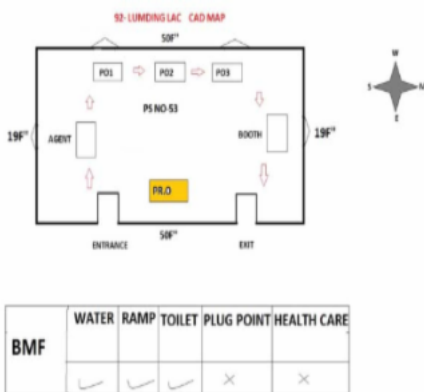

নিৰ্বাচক পঞ্জীয়ন বিষয়াৰ স্বাক্ষৰ

Nazri Naksha

Google Map View

Polling Station Building Front View

ভোটগ্ৰহন কেন্দ্ৰৰ সন্মুখৰ দৃশ্য

Cad View

Key MAP View

1 নাম : শোভা বানী পাল স্বামীৰ নাম: বসময় পাল ঘৰ নং : 1 বয়স : 87 লিঙ্গ : মহিলা	DTK5334689 ফটো উপলব্ধ	2 নাম : স্বপন পাল পিতাৰ নাম: বসময় পাল ঘৰ নং : 1 বয়স : 51 লিঙ্গ : পুৰুষ	DTK5334714 ফটো উপলব্ধ	3 নাম : সজাতা পাল স্বামীৰ নাম: স্বপন পাল ঘৰ নং : 1 বয়স : 47 লিঙ্গ : মহিলা	DTK5334725 ফটো উপলব্ধ
4 নাম : সৌৰভ পাল পিতাৰ নাম: স্বপন পাল ঘৰ নং : 1 বয়স : 26 লিঙ্গ : পুৰুষ	FRU0020081 ফটো উপলব্ধ	5 নাম : সৰস্বতী মণ্ডল পিতাৰ নাম: ননী গোপাল মণ্ডল ঘৰ নং : 02 বয়স : 44 লিঙ্গ : মহিলা	DTK5338681 ফটো উপলব্ধ	6 নাম : চন্দন মণ্ডল পিতাৰ নাম: ননী গোপাল মণ্ডল ঘৰ নং : 03 বয়স : 50 লিঙ্গ : পুৰুষ	DTK5338669 ফটো উপলব্ধ
7 নাম : ৰূপালী মণ্ডল স্বামীৰ নাম: চন্দন মণ্ডল ঘৰ নং : 03 বয়স : 32 লিঙ্গ : মহিলা	DTK0505933 ফটো উপলব্ধ	8 নাম : ৰাজেশ মণ্ডল পিতাৰ নাম: ননী গোপাল মণ্ডল ঘৰ নং : 04 বয়স : 39 লিঙ্গ : পুৰুষ	DTK5338692 ফটো উপলব্ধ	9 নাম : প্ৰিয়া মণ্ডল স্বামীৰ নাম: ৰাজেশ মণ্ডল ঘৰ নং : 04 বয়স : 29 লিঙ্গ : মহিলা	DTK0280008 ফটো উপলব্ধ
10 নাম : দীপক কুমাৰ মুন্সী পিতাৰ নাম: অধীৰ কুমাৰ মুন্সী ঘৰ নং : 5 বয়স : 72 লিঙ্গ : পুৰুষ	FRU0080283 ফটো উপলব্ধ	11 নাম : গোপা মুন্সী স্বামীৰ নাম: দীপক কুমাৰ মুন্সী ঘৰ নং : 5 বয়স : 62 লিঙ্গ : মহিলা	FRU0080317 ফটো উপলব্ধ	12 নাম : শিখা দেবনাথ স্বামীৰ নাম: কৃষ্ণা দেবনাথ ঘৰ নং : 5 বয়স : 49 লিঙ্গ : মহিলা	DTK0658427 ফটো উপলব্ধ
13 নাম : দেবৰাজ মুন্সী পিতাৰ নাম: দীপক কুমাৰ মুন্সী ঘৰ নং : 5 বয়স : 36 লিঙ্গ : পুৰুষ	FRU0080309 ফটো উপলব্ধ	14 নাম : বিকি দেবনাথ পিতাৰ নাম: কৃষ্ণা দেবনাথ ঘৰ নং : 5 বয়স : 29 লিঙ্গ : পুৰুষ	DTK0658708 ফটো উপলব্ধ	15 নাম : মঞ্জুৰী দত্ত স্বামীৰ নাম: সুনীল বিহাৰী দত্ত ঘৰ নং : 6 বয়স : 70 লিঙ্গ : মহিলা	DTK1837634 ফটো উপলব্ধ
16 নাম : অভিষেক দত্ত পিতাৰ নাম: সুনীল বিহাৰী দত্ত ঘৰ নং : 6 বয়স : 52 লিঙ্গ : পুৰুষ	DTK0008753 ফটো উপলব্ধ	17 নাম : সম্পা দত্ত পিতাৰ নাম: শিবু ৰঞ্জন দত্ত ঘৰ নং : 6 বয়স : 41 লিঙ্গ : মহিলা	DTK2541357 ফটো উপলব্ধ	18 নাম : ৰাজেশ দাস পিতাৰ নাম: ৰাখাল দাস ঘৰ নং : 8 বয়স : 25 লিঙ্গ : পুৰুষ	DTK0529115 ফটো উপলব্ধ
19 নাম : হৰি দৰ্জি পিতাৰ নাম: দক্ষু দৰ্জি ঘৰ নং : 9 বয়স : 52 লিঙ্গ : পুৰুষ	DTK0002438 ফটো উপলব্ধ	20 নাম : মঙ্গলী দৰ্জি স্বামীৰ নাম: হৰি দৰ্জি ঘৰ নং : 9 বয়স : 45 লিঙ্গ : মহিলা	DTK0560052 ফটো উপলব্ধ	21 নাম : মনমতী ফুকন স্বামীৰ নাম: তৰুণ চন্দ্ৰ ফুকন ঘৰ নং : 10 বয়স : 74 লিঙ্গ : মহিলা	DTK1086211 ফটো উপলব্ধ
22 নাম : কমল ফুকন পিতাৰ নাম: তৰুণ চন্দ্ৰ ফুকন ঘৰ নং : 10 বয়স : 58 লিঙ্গ : পুৰুষ	DTK1086222 ফটো উপলব্ধ	23 নাম : মৃগালিনী ফুকন স্বামীৰ নাম: কমল ফুকন ঘৰ নং : 10 বয়স : 48 লিঙ্গ : মহিলা	DTK1086233 ফটো উপলব্ধ	24 নাম : কঙ্কনা ফুকন পিতাৰ নাম: কমল ফুকন ঘৰ নং : 10 বয়স : 23 লিঙ্গ : মহিলা	DTK0602961 ফটো উপলব্ধ
25 নাম : বেবী ৰাউত স্বামীৰ নাম: ৰাজু ৰাউত ঘৰ নং : 11 বয়স : 33 লিঙ্গ : মহিলা	FRU0025734 ফটো উপলব্ধ	26 নাম : পংকজ কুমাৰ প্ৰসাদ পিতাৰ নাম: মহীদেও প্ৰসাদ ঘৰ নং : 12 বয়স : 21 লিঙ্গ : পুৰুষ	DTK2410652 ফটো উপলব্ধ	27 নাম : অজিত চক্ৰৱৰ্তী পিতাৰ নাম: বসন্ত চক্ৰৱৰ্তী ঘৰ নং : 13 বয়স : 53 লিঙ্গ : পুৰুষ	DTK0008015 ফটো উপলব্ধ
28 নাম : নমিতা চক্ৰৱৰ্তী স্বামীৰ নাম: অজিত চক্ৰৱৰ্তী ঘৰ নং : 13 বয়স : 43 লিঙ্গ : মহিলা	DTK0008650 ফটো উপলব্ধ	29 নাম : সুপৰ্না মিশ্ৰ স্বামীৰ নাম: LT. NIRMAL MISHRA ঘৰ নং : 14 বয়স : 62 লিঙ্গ : মহিলা	MSY1422704 ফটো উপলব্ধ	30 নাম : অশোক মিশ্ৰ পিতাৰ নাম: LT. NIRMAL MISHRA ঘৰ নং : 14 বয়স : 40 লিঙ্গ : পুৰুষ	MSY1422748 ফটো উপলব্ধ