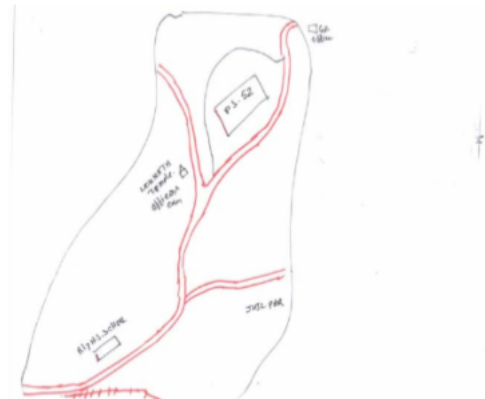

নিৰ্বাচক পঞ্জীয়ন বিষয়াৰ স্বাক্ষৰ

Nazri Naksha

Google Map View

Polling Station Building Front View

ভোটগ্ৰহন কেন্দ্ৰৰ সন্মুখৰ দৃশ্য

Cad View

Key MAP View

D 1 নাম : ননীগোপাল শীল পিতাৰ নাম: জগবন্ধু শীল ঘৰ নং : 1 বয়স : 81 লিঙ্গ : পুৰুষ	DTK0466664 ফটো উপলব্ধ	D 2 নাম : আলোৰানী শীল স্বামীৰ নাম: ননীগোপাল শীল ঘৰ নং : 1 বয়স : 72 লিঙ্গ : মহিলা	DTK5234571 ফটো উপলব্ধ	#2 3 নাম : বলৰাম শীল পিতাৰ নাম: ননী গোপাল শীল ঘৰ নং : 1 বয়স : 40 লিঙ্গ : পুৰুষ	DTK5234628 ফটো উপলব্ধ
4 নাম : অভিৰাম শীল পিতাৰ নাম: ননীগোপাল শীল ঘৰ নং : 1 বয়স : 38 লিঙ্গ : পুৰুষ	DTK5234639 ফটো উপলব্ধ	5 নাম : প্ৰহ্লাদ সিল পিতাৰ নাম: নোনি গোপাল সিল ঘৰ নং : 1 বয়স : 35 লিঙ্গ : পুৰুষ	DTK5234640 ফটো উপলব্ধ	S2 6 নাম : শংকৰ শীল পিতাৰ নাম: ননী গোপাল শীল ঘৰ নং : 1 বয়স : 30 লিঙ্গ : পুৰুষ	DTK2314967 ফটো উপলব্ধ
#2 7 নাম : মামনি দাস শীল স্বামীৰ নাম: বলৰাম শীল ঘৰ নং : 1 বয়স : 28 লিঙ্গ : মহিলা	DTK1413053 ফটো উপলব্ধ	8 নাম : সুপ্ৰীয়া শীল পিতাৰ নাম: স্বপন শীল ঘৰ নং : 1 বয়স : 27 লিঙ্গ : মহিলা	CBD0397083 ফটো উপলব্ধ	9 নাম : শিল্পী দাস স্বামীৰ নাম: গোবিন্দ দাস ঘৰ নং : 1 (বি) বয়স : 24 লিঙ্গ : মহিলা	FRU0077131 ফটো উপলব্ধ
10 নাম : পূজা বানী দাস পিতাৰ নাম: আশুতোষ দাস ঘৰ নং : 1 (খ) বয়স : 21 লিঙ্গ : মহিলা	FRU0077123 ফটো উপলব্ধ	11 নাম : পিণ্টু শীল পিতাৰ নাম: ননীগোপাল শীল ঘৰ নং : 1ক বয়স : 52 লিঙ্গ : পুৰুষ	DTK5234606 ফটো উপলব্ধ	12 নাম : মঞ্জু শীল স্বামীৰ নাম: পিণ্টু শীল ঘৰ নং : 1ক বয়স : 43 লিঙ্গ : মহিলা	DTK5234617 ফটো উপলব্ধ
S 13 নাম : বিবেক দাস পিতাৰ নাম: সুৰেন্দ্ৰ দাস ঘৰ নং : 2 বয়স : 58 লিঙ্গ : পুৰুষ	DTK5234855 ফটো উপলব্ধ	S 14 নাম : দিলিপ দাস পিতাৰ নাম: সুৰেন্দ্ৰ দাস ঘৰ নং : 2 বয়স : 54 লিঙ্গ : পুৰুষ	DTK5234833 ফটো উপলব্ধ	S 15 নাম : বিষ্ণুপ্ৰিয়া দাস স্বামীৰ নাম: বিবেক দাস ঘৰ নং : 2 বয়স : 53 লিঙ্গ : মহিলা	DTK5234866 ফটো উপলব্ধ
16 নাম : কালীপদ দাস পিতাৰ নাম: সুৰেন্দ্ৰ দাস ঘৰ নং : 2 বয়স : 50 লিঙ্গ : পুৰুষ	DTK5234877 ফটো উপলব্ধ	17 নাম : বিংকুবানী দাস স্বামীৰ নাম: কালী পদ দাস ঘৰ নং : 2 বয়স : 46 লিঙ্গ : মহিলা	DTK5234888 ফটো উপলব্ধ	S 18 নাম : ৰমেশ দাস পিতাৰ নাম: বিবেক চন্দ্ৰ দাস ঘৰ নং : 2 বয়স : 28 লিঙ্গ : পুৰুষ	DTK0320135 ফটো উপলব্ধ
19 নাম : স্বৰোব দাস পিতাৰ নাম: কালিপদ দাস ঘৰ নং : 02 বয়স : 20 লিঙ্গ : পুৰুষ	FRU0136317 ফটো উপলব্ধ	20 নাম : তিলক বাহাদুৰ ছেত্ৰী পিতাৰ নাম: টেক বাহাদুৰ ছেত্ৰী ঘৰ নং : 0 বয়স : 63 লিঙ্গ : পুৰুষ	DTK5234924 ফটো উপলব্ধ	21 নাম : ৰাম বাহাদুৰ সোনাৰ পিতাৰ নাম: তাৰী বাহাদুৰ সোনাৰ ঘৰ নং : 0 বয়স : 33 লিঙ্গ : মহিলা	DTK0334136 ফটো উপলব্ধ
22 নাম : গংগা বাহাদুৰ সোনাৰ পিতাৰ নাম: টাৰী বাহাদুৰ সোনাৰ ঘৰ নং : 0 বয়স : 28 লিঙ্গ : পুৰুষ	DTK0334656 ফটো উপলব্ধ	23 নাম : প্ৰিতি কুমাৰী ছেত্ৰী পিতাৰ নাম: ৰতন বাহাদুৰ ছেত্ৰী ঘৰ নং : 0 বয়স : 23 লিঙ্গ : মহিলা	DTK0585356 ফটো উপলব্ধ	R 24 নাম : অভিষেক বাহাদুৰ ছেত্ৰী পিতাৰ নাম: তিলক বাহাদুৰ ছেত্ৰী ঘৰ নং : 0 বয়স : 23 লিঙ্গ : পুৰুষ	DTK1348853 ফটো উপলব্ধ
25 নাম : অভিষেক বাহাদুৰ ছেত্ৰী পিতাৰ নাম: ৰতন বাহাদুৰ ছেত্ৰী ঘৰ নং : 0 বয়স : 22 লিঙ্গ : পুৰুষ	DTK1467000 ফটো উপলব্ধ	26 নাম : ধীৰেন্দ্ৰ কুমাৰ দাস পিতাৰ নাম: অনন্ত কুমাৰ দাস ঘৰ নং : 8 বয়স : 66 লিঙ্গ : পুৰুষ	DTK5234979 ফটো উপলব্ধ	27 নাম : স্বপ্না দাস স্বামীৰ নাম: ধীৰেন্দ্ৰ দাস ঘৰ নং : 8 বয়স : 59 লিঙ্গ : মহিলা	DTK5234980 ফটো উপলব্ধ
# 28 নাম : বিউটি দাস স্বামীৰ নাম: ৰতন দাস ঘৰ নং : 8 বয়স : 35 লিঙ্গ : মহিলা	DTK5240642 ফটো উপলব্ধ	# 29 নাম : চিত্ত ৰঞ্জন সাউ পিতাৰ নাম: ৰামু সাউ ঘৰ নং : 8 বয়স : 30 লিঙ্গ : পুৰুষ	DTK5240631 ফটো উপলব্ধ	# 30 নাম : পূজা সৌ স্বামীৰ নাম: চিত্তা ৰঞ্জন সৌ ঘৰ নং : 04 বয়স : 30 লিঙ্গ : মহিলা	DTK1264456 ফটো উপলব্ধ