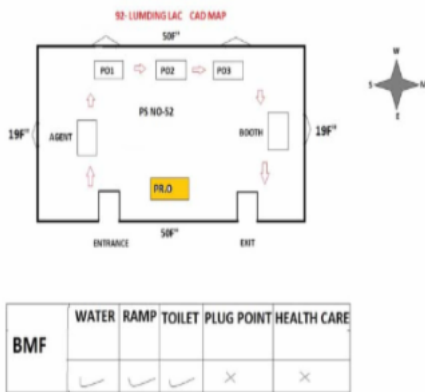

নিৰ্বাচক পঞ্জীয়ন বিষয়াৰ স্বাক্ষৰ

Nazri Naksha

Google Map View

Polling Station Building Front View

ভোটগ্ৰহন কেন্দ্ৰৰ সন্মুখৰ দৃশ্য

Cad View

Key MAP View

D 1 নাম : ননীগোপাল শীল পিতাৰ নাম: জগবন্ধু শীল ঘৰ নং : 1 বয়স : 81 লিঙ্গ : পুৰুষ	DTK0466664 ফটো উপলব্ধ	D 2 নাম : আলোৰানী শীল স্বামীৰ নাম: ননীগোপাল শীল ঘৰ নং : 1 বয়স : 72 লিঙ্গ : মহিলা	DTK5234571 ফটো উপলব্ধ	#2 3 নাম : বলৰাম শীল পিতাৰ নাম: ননী গোপাল শীল ঘৰ নং : 1 বয়স : 40 লিঙ্গ : পুৰুষ	DTK5234628 ফটো উপলব্ধ
4 নাম : অভিৰাম শীল পিতাৰ নাম: ননীগোপাল শীল ঘৰ নং : 1 বয়স : 38 লিঙ্গ : পুৰুষ	DTK5234639 ফটো উপলব্ধ	5 নাম : প্ৰহ্লাদ সিল পিতাৰ নাম: নোনি গোপাল সিল ঘৰ নং : 1 বয়স : 35 লিঙ্গ : পুৰুষ	DTK5234640 ফটো উপলব্ধ	S2 6 নাম : শংকৰ শীল পিতাৰ নাম: ননী গোপাল শীল ঘৰ নং : 1 বয়স : 30 লিঙ্গ : পুৰুষ	DTK2314967 ফটো উপলব্ধ
#2 7 নাম : মামনি দাস শীল স্বামীৰ নাম: বলৰাম শীল ঘৰ নং : 1 বয়স : 28 লিঙ্গ : মহিলা	DTK1413053 ফটো উপলব্ধ	8 নাম : সুপ্ৰীয়া শীল পিতাৰ নাম: স্বপন শীল ঘৰ নং : 1 বয়স : 27 লিঙ্গ : মহিলা	CBD0397083 ফটো উপলব্ধ	9 নাম : শিল্পী দাস স্বামীৰ নাম: গোবিন্দ দাস ঘৰ নং : 1 (বি) বয়স : 24 লিঙ্গ : মহিলা	FRU0077131 ফটো উপলব্ধ
10 নাম : পূজা বানী দাস পিতাৰ নাম: আশুতোষ দাস ঘৰ নং : 1 (খ) বয়স : 21 লিঙ্গ : মহিলা	FRU0077123 ফটো উপলব্ধ	11 নাম : পিণ্টু শীল পিতাৰ নাম: ননীগোপাল শীল ঘৰ নং : 1ক বয়স : 52 লিঙ্গ : পুৰুষ	DTK5234606 ফটো উপলব্ধ	12 নাম : মঞ্জু শীল স্বামীৰ নাম: পিণ্টু শীল ঘৰ নং : 1ক বয়স : 43 লিঙ্গ : মহিলা	DTK5234617 ফটো উপলব্ধ
S 13 নাম : বিবেক দাস পিতাৰ নাম: সুৰেন্দ্ৰ দাস ঘৰ নং : 2 বয়স : 58 লিঙ্গ : পুৰুষ	DTK5234855 ফটো উপলব্ধ	S 14 নাম : দিলিপ দাস পিতাৰ নাম: সুৰেন্দ্ৰ দাস ঘৰ নং : 2 বয়স : 54 লিঙ্গ : পুৰুষ	DTK5234833 ফটো উপলব্ধ	S 15 নাম : বিষ্ণুপ্ৰিয়া দাস স্বামীৰ নাম: বিবেক দাস ঘৰ নং : 2 বয়স : 53 লিঙ্গ : মহিলা	DTK5234866 ফটো উপলব্ধ
16 নাম : কালীপদ দাস পিতাৰ নাম: সুৰেন্দ্ৰ দাস ঘৰ নং : 2 বয়স : 50 লিঙ্গ : পুৰুষ	DTK5234877 ফটো উপলব্ধ	17 নাম : বিংকুবানী দাস স্বামীৰ নাম: কালী পদ দাস ঘৰ নং : 2 বয়স : 46 লিঙ্গ : মহিলা	DTK5234888 ফটো উপলব্ধ	S 18 নাম : ৰমেশ দাস পিতাৰ নাম: বিবেক চন্দ্ৰ দাস ঘৰ নং : 2 বয়স : 28 লিঙ্গ : পুৰুষ	DTK0320135 ফটো উপলব্ধ
19 নাম : স্বৰোব দাস পিতাৰ নাম: কালিপদ দাস ঘৰ নং : 02 বয়স : 20 লিঙ্গ : পুৰুষ	FRU0136317 ফটো উপলব্ধ	20 নাম : তিলক বাহাদুৰ ছেত্ৰী পিতাৰ নাম: টেক বাহাদুৰ ছেত্ৰী ঘৰ নং : 0 বয়স : 63 লিঙ্গ : পুৰুষ	DTK5234924 ফটো উপলব্ধ	21 নাম : ৰাম বাহাদুৰ সোনাৰ পিতাৰ নাম: তাৰী বাহাদুৰ সোনাৰ ঘৰ নং : 0 বয়স : 33 লিঙ্গ : মহিলা	DTK0334136 ফটো উপলব্ধ
22 নাম : গংগা বাহাদুৰ সোনাৰ পিতাৰ নাম: টাৰী বাহাদুৰ সোনাৰ ঘৰ নং : 0 বয়স : 28 লিঙ্গ : পুৰুষ	DTK0334656 ফটো উপলব্ধ	23 নাম : প্ৰিতি কুমাৰী ছেত্ৰী পিতাৰ নাম: ৰতন বাহাদুৰ ছেত্ৰী ঘৰ নং : 0 বয়স : 23 লিঙ্গ : মহিলা	DTK0585356 ফটো উপলব্ধ	R 24 নাম : অভিষেক বাহাদুৰ ছেত্ৰী পিতাৰ নাম: তিলক বাহাদুৰ ছেত্ৰী ঘৰ নং : 0 বয়স : 23 লিঙ্গ : পুৰুষ	DTK1348853 ফটো উপলব্ধ
25 নাম : অভিষেক বাহাদুৰ ছেত্ৰী পিতাৰ নাম: ৰতন বাহাদুৰ ছেত্ৰী ঘৰ নং : 0 বয়স : 22 লিঙ্গ : পুৰুষ	DTK1467000 ফটো উপলব্ধ	26 নাম : ধীৰেন্দ্ৰ কুমাৰ দাস পিতাৰ নাম: অনন্ত কুমাৰ দাস ঘৰ নং : 8 বয়স : 66 লিঙ্গ : পুৰুষ	DTK5234979 ফটো উপলব্ধ	27 নাম : স্বপ্না দাস স্বামীৰ নাম: ধীৰেন্দ্ৰ দাস ঘৰ নং : 8 বয়স : 59 লিঙ্গ : মহিলা	DTK5234980 ফটো উপলব্ধ
# 28 নাম : বিউটি দাস স্বামীৰ নাম: ৰতন দাস ঘৰ নং : 8 বয়স : 35 লিঙ্গ : মহিলা	DTK5240642 ফটো উপলব্ধ	# 29 নাম : চিত্ত ৰঞ্জন সাউ পিতাৰ নাম: ৰামু সাউ ঘৰ নং : 8 বয়স : 30 লিঙ্গ : পুৰুষ	DTK5240631 ফটো উপলব্ধ	# 30 নাম : পূজা সৌ স্বামীৰ নাম: চিত্তা ৰঞ্জন সৌ ঘৰ নং : 04 বয়স : 30 লিঙ্গ : মহিলা	DTK1264456 ফটো উপলব্ধ