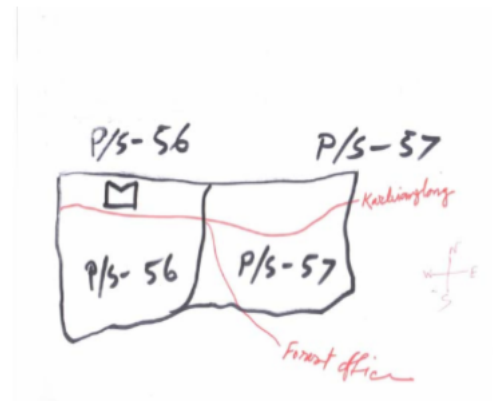

নিৰ্বাচক পঞ্জীয়ন বিষয়াৰ স্বাক্ষৰ

Nazri Naksha

Google Map View

Polling Station Building Front View

ভোটগ্ৰহন কেন্দ্ৰৰ সন্মুখৰ দৃশ্য

Cad View

Key MAP View

1 নাম : তপন মজুমদাৰ পিতাৰ নাম: নিৰঞ্জন মজুমদাৰ ঘৰ নং : 1 বয়স : 63 লিঙ্গ : পুৰুষ	DTK5734667 ফটো উপলব্ধ	# 2 নাম : নূপৰ মজুমদাৰ পিতাৰ নাম: লেফটনেন্ট. নিৰঞ্জন মজুমদাৰ ঘৰ নং : 1 বয়স : 53 লিঙ্গ : পুৰুষ	DTK5734689 ফটো উপলব্ধ	3 নাম : দীপা মজুমদাৰ স্বামীৰ নাম: তপন মজুমদাৰ ঘৰ নং : 1 বয়স : 53 লিঙ্গ : মহিলা	DTK5734678 ফটো উপলব্ধ
4 নাম : মাম্পী ভৌমিক স্বামীৰ নাম: অজয় ভৌমিক ঘৰ নং : 1 বয়স : 28 লিঙ্গ : মহিলা	DTK0323170 ফটো উপলব্ধ	5 নাম : শ্যামল দাস পিতাৰ নাম: স্বন কুমাৰ দাস ঘৰ নং : 1 বয়স : 44 লিঙ্গ : পুৰুষ	DTK5734565 ফটো উপলব্ধ	6 নাম : নমিতা দাস স্বামীৰ নাম: শ্যামল দাস ঘৰ নং : 1 বয়স : 42 লিঙ্গ : মহিলা	DTK5734576 ফটো উপলব্ধ
7 নাম : অজয় ভৌমিক পিতাৰ নাম: হৰেকৃষ্ণ ভৌমিক ঘৰ নং : 1 বয়স : 37 লিঙ্গ : পুৰুষ	DTK5734587 ফটো উপলব্ধ	8 নাম : প্ৰিয়তোষ চক্ৰবৰ্তী পিতাৰ নাম: সুধীৰ চক্ৰবৰ্তী ঘৰ নং : 2 বয়স : 72 লিঙ্গ : পুৰুষ	DTK5734725 ফটো উপলব্ধ	9 নাম : পুতুল চক্ৰবৰ্তী স্বামীৰ নাম: পৰিতোষ চক্ৰবৰ্তী ঘৰ নং : 2 বয়স : 55 লিঙ্গ : মহিলা	DTK5734714 ফটো উপলব্ধ
10 নাম : পুষ্পিতা দাস স্বামীৰ নাম: কমল দাস ঘৰ নং : 2 বয়স : 33 লিঙ্গ : মহিলা	DTK0079905 ফটো উপলব্ধ	11 নাম : আশীষ দেব পিতাৰ নাম: অজয় দেব ঘৰ নং : 02 বয়স : 24 লিঙ্গ : পুৰুষ	DTK0438481 ফটো উপলব্ধ	12 নাম : বাধা ভৌমিক স্বামীৰ নাম: প্ৰদীপ ভৌমিক ঘৰ নং : 3 বয়স : 48 লিঙ্গ : মহিলা	DTK5734770 ফটো উপলব্ধ
13 নাম : দীপ ৰাজ ভৌমিক পিতাৰ নাম: প্ৰদীপ ভৌমিক ঘৰ নং : 3 বয়স : 29 লিঙ্গ : পুৰুষ	DTK0129577 ফটো উপলব্ধ	14 নাম : সাগৰ ভৌমিক পিতাৰ নাম: প্ৰদীপ ভৌমিক ঘৰ নং : 3 বয়স : 26 লিঙ্গ : পুৰুষ	DTK0371674 ফটো উপলব্ধ	15 নাম : নূপতী মজুমদাৰ পিতাৰ নাম: হৰিচন্দ্ৰ মজুমদাৰ ঘৰ নং : 8 বয়স : 72 লিঙ্গ : পুৰুষ	DTK5734805 ফটো উপলব্ধ
16 নাম : অঞ্জলী মজুমদাৰ স্বামীৰ নাম: নূপতী মজুমদাৰ ঘৰ নং : 8 বয়স : 68 লিঙ্গ : মহিলা	DTK5734816 ফটো উপলব্ধ	17 নাম : মনি মজুমদাৰ পিতাৰ নাম: নূপতী মজুমদাৰ ঘৰ নং : 8 বয়স : 37 লিঙ্গ : মহিলা	DTK1111798 ফটো উপলব্ধ	18 নাম : বিপ্লব মজুমদাৰ পিতাৰ নাম: নূপতী মজুমদাৰ ঘৰ নং : 8 বয়স : 34 লিঙ্গ : পুৰুষ	DTK5743986 ফটো উপলব্ধ
19 নাম : পম্পা মজুমদাৰ স্বামীৰ নাম: বিপ্লব মজুমদাৰ ঘৰ নং : 8 বয়স : 26 লিঙ্গ : মহিলা	DTK1128511 ফটো উপলব্ধ	E 20 নাম : অলিপ শৰ্মা পিতাৰ নাম: সিদ্ধেশ্বৰ শৰ্মা ঘৰ নং : 5 বয়স : 56 লিঙ্গ : পুৰুষ	DTK5734827 ফটো উপলব্ধ	21 নাম : বনশ্ৰী শৰ্মা স্বামীৰ নাম: অলিপ শৰ্মা ঘৰ নং : 5 বয়স : 47 লিঙ্গ : মহিলা	DTK5734838 ফটো উপলব্ধ
22 নাম : অনিকেত শৰ্মা পিতাৰ নাম: অলিপ শৰ্মা ঘৰ নং : 5 বয়স : 25 লিঙ্গ : পুৰুষ	DTK0445031 ফটো উপলব্ধ	23 নাম : আলো ভট্টাচাৰ্য স্বামীৰ নাম: নীলু ৰঞ্জন ভট্টাচাৰ্য ঘৰ নং : 6 বয়স : 67 লিঙ্গ : মহিলা	DTK5734849 ফটো উপলব্ধ	24 নাম : কাজলু ভট্টাচাৰ্য পিতাৰ নাম: নীলুৰঞ্জন ভট্টাচাৰ্য ঘৰ নং : 6 বয়স : 46 লিঙ্গ : পুৰুষ	DTK5734850 ফটো উপলব্ধ
25 নাম : ৰিতা ভট্টাচাৰ্য স্বামীৰ নাম: কাজল ভট্টাচাৰ্য ঘৰ নং : 6 বয়স : 44 লিঙ্গ : মহিলা	DTK0371419 ফটো উপলব্ধ	26 নাম : সোমেন দত্ত পিতাৰ নাম: ৰবীন্দ্ৰনাথ দত্ত ঘৰ নং : 9 বয়স : 51 লিঙ্গ : পুৰুষ	DTK5734872 ফটো উপলব্ধ	27 নাম : সীমা দত্ত স্বামীৰ নাম: সোমেন দত্ত ঘৰ নং : 9 বয়স : 44 লিঙ্গ : মহিলা	DTK5734883 ফটো উপলব্ধ
28 নাম : সমীৰ দে পিতাৰ নাম: যতীন্দ্ৰ দে ঘৰ নং : 8 বয়স : 65 লিঙ্গ : পুৰুষ	DTK5734894 ফটো উপলব্ধ	29 নাম : অসীম দে পিতাৰ নাম: যতীন্দ্ৰ দে ঘৰ নং : 8 বয়স : 59 লিঙ্গ : পুৰুষ	DTK5734918 ফটো উপলব্ধ	30 নাম : তৃপ্তী দে স্বামীৰ নাম: সমীৰ দে ঘৰ নং : 8 বয়স : 54 লিঙ্গ : মহিলা	DTK5734929 ফটো উপলব্ধ