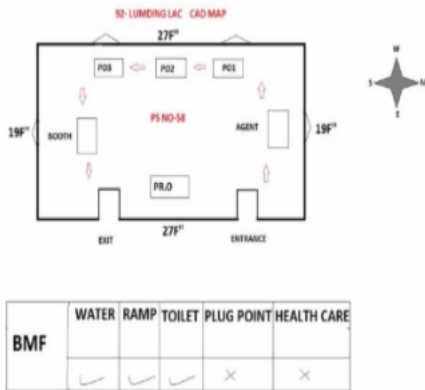

নিৰ্বাচক পঞ্জীয়ন বিষয়াৰ স্বাক্ষৰ

Nazri Naksha

Google Map View

Polling Station Building Front View

ভোটগ্ৰহন কেন্দ্ৰৰ সন্মুখৰ দৃশ্য

Cad View

Key MAP View

1 নাম : তপন মজুমদাৰ পিতাৰ নাম: নিৰঞ্জন মজুমদাৰ ঘৰ নং : 1 বয়স : 63 লিঙ্গ : পুৰুষ	DTK5734667 ফটো উপলব্ধ	# 2 নাম : নূপৰ মজুমদাৰ পিতাৰ নাম: লেফটনেন্ট. নিৰঞ্জন মজুমদাৰ ঘৰ নং : 1 বয়স : 53 লিঙ্গ : পুৰুষ	DTK5734689 ফটো উপলব্ধ	3 নাম : দীপা মজুমদাৰ স্বামীৰ নাম: তপন মজুমদাৰ ঘৰ নং : 1 বয়স : 53 লিঙ্গ : মহিলা	DTK5734678 ফটো উপলব্ধ
4 নাম : মাম্পী ভৌমিক স্বামীৰ নাম: অজয় ভৌমিক ঘৰ নং : 1 বয়স : 28 লিঙ্গ : মহিলা	DTK0323170 ফটো উপলব্ধ	5 নাম : শ্যামল দাস পিতাৰ নাম: স্বন কুমাৰ দাস ঘৰ নং : 1 বয়স : 44 লিঙ্গ : পুৰুষ	DTK5734565 ফটো উপলব্ধ	6 নাম : নমিতা দাস স্বামীৰ নাম: শ্যামল দাস ঘৰ নং : 1 বয়স : 42 লিঙ্গ : মহিলা	DTK5734576 ফটো উপলব্ধ
7 নাম : অজয় ভৌমিক পিতাৰ নাম: হৰেকৃষ্ণ ভৌমিক ঘৰ নং : 1 বয়স : 37 লিঙ্গ : পুৰুষ	DTK5734587 ফটো উপলব্ধ	8 নাম : প্ৰিয়তোষ চক্ৰবৰ্তী পিতাৰ নাম: সুধীৰ চক্ৰবৰ্তী ঘৰ নং : 2 বয়স : 72 লিঙ্গ : পুৰুষ	DTK5734725 ফটো উপলব্ধ	9 নাম : পুতুল চক্ৰবৰ্তী স্বামীৰ নাম: পৰিতোষ চক্ৰবৰ্তী ঘৰ নং : 2 বয়স : 55 লিঙ্গ : মহিলা	DTK5734714 ফটো উপলব্ধ
10 নাম : পুষ্পিতা দাস স্বামীৰ নাম: কমল দাস ঘৰ নং : 2 বয়স : 33 লিঙ্গ : মহিলা	DTK0079905 ফটো উপলব্ধ	11 নাম : আশীষ দেব পিতাৰ নাম: অজয় দেব ঘৰ নং : 02 বয়স : 24 লিঙ্গ : পুৰুষ	DTK0438481 ফটো উপলব্ধ	12 নাম : বাধা ভৌমিক স্বামীৰ নাম: প্ৰদীপ ভৌমিক ঘৰ নং : 3 বয়স : 48 লিঙ্গ : মহিলা	DTK5734770 ফটো উপলব্ধ
13 নাম : দীপ ৰাজ ভৌমিক পিতাৰ নাম: প্ৰদীপ ভৌমিক ঘৰ নং : 3 বয়স : 29 লিঙ্গ : পুৰুষ	DTK0129577 ফটো উপলব্ধ	14 নাম : সাগৰ ভৌমিক পিতাৰ নাম: প্ৰদীপ ভৌমিক ঘৰ নং : 3 বয়স : 26 লিঙ্গ : পুৰুষ	DTK0371674 ফটো উপলব্ধ	15 নাম : নূপতী মজুমদাৰ পিতাৰ নাম: হৰিচন্দ্ৰ মজুমদাৰ ঘৰ নং : 8 বয়স : 72 লিঙ্গ : পুৰুষ	DTK5734805 ফটো উপলব্ধ
16 নাম : অঞ্জলী মজুমদাৰ স্বামীৰ নাম: নূপতী মজুমদাৰ ঘৰ নং : 8 বয়স : 68 লিঙ্গ : মহিলা	DTK5734816 ফটো উপলব্ধ	17 নাম : মনি মজুমদাৰ পিতাৰ নাম: নূপতী মজুমদাৰ ঘৰ নং : 8 বয়স : 37 লিঙ্গ : মহিলা	DTK1111798 ফটো উপলব্ধ	18 নাম : বিপ্লব মজুমদাৰ পিতাৰ নাম: নূপতী মজুমদাৰ ঘৰ নং : 8 বয়স : 34 লিঙ্গ : পুৰুষ	DTK5743986 ফটো উপলব্ধ
19 নাম : পম্পা মজুমদাৰ স্বামীৰ নাম: বিপ্লব মজুমদাৰ ঘৰ নং : 8 বয়স : 26 লিঙ্গ : মহিলা	DTK1128511 ফটো উপলব্ধ	E 20 নাম : অলিপ শৰ্মা পিতাৰ নাম: সিদ্ধেশ্বৰ শৰ্মা ঘৰ নং : 5 বয়স : 56 লিঙ্গ : পুৰুষ	DTK5734827 ফটো উপলব্ধ	21 নাম : বনশ্ৰী শৰ্মা স্বামীৰ নাম: অলিপ শৰ্মা ঘৰ নং : 5 বয়স : 47 লিঙ্গ : মহিলা	DTK5734838 ফটো উপলব্ধ
22 নাম : অনিকেত শৰ্মা পিতাৰ নাম: অলিপ শৰ্মা ঘৰ নং : 5 বয়স : 25 লিঙ্গ : পুৰুষ	DTK0445031 ফটো উপলব্ধ	23 নাম : আলো ভট্টাচাৰ্য স্বামীৰ নাম: নীলু ৰঞ্জন ভট্টাচাৰ্য ঘৰ নং : 6 বয়স : 67 লিঙ্গ : মহিলা	DTK5734849 ফটো উপলব্ধ	24 নাম : কাজলু ভট্টাচাৰ্য পিতাৰ নাম: নীলুৰঞ্জন ভট্টাচাৰ্য ঘৰ নং : 6 বয়স : 46 লিঙ্গ : পুৰুষ	DTK5734850 ফটো উপলব্ধ
25 নাম : ৰিতা ভট্টাচাৰ্য স্বামীৰ নাম: কাজল ভট্টাচাৰ্য ঘৰ নং : 6 বয়স : 44 লিঙ্গ : মহিলা	DTK0371419 ফটো উপলব্ধ	26 নাম : সোমেন দত্ত পিতাৰ নাম: ৰবীন্দ্ৰনাথ দত্ত ঘৰ নং : 9 বয়স : 51 লিঙ্গ : পুৰুষ	DTK5734872 ফটো উপলব্ধ	27 নাম : সীমা দত্ত স্বামীৰ নাম: সোমেন দত্ত ঘৰ নং : 9 বয়স : 44 লিঙ্গ : মহিলা	DTK5734883 ফটো উপলব্ধ
28 নাম : সমীৰ দে পিতাৰ নাম: যতীন্দ্ৰ দে ঘৰ নং : 8 বয়স : 65 লিঙ্গ : পুৰুষ	DTK5734894 ফটো উপলব্ধ	29 নাম : অসীম দে পিতাৰ নাম: যতীন্দ্ৰ দে ঘৰ নং : 8 বয়স : 59 লিঙ্গ : পুৰুষ	DTK5734918 ফটো উপলব্ধ	30 নাম : তৃপ্তী দে স্বামীৰ নাম: সমীৰ দে ঘৰ নং : 8 বয়স : 54 লিঙ্গ : মহিলা	DTK5734929 ফটো উপলব্ধ