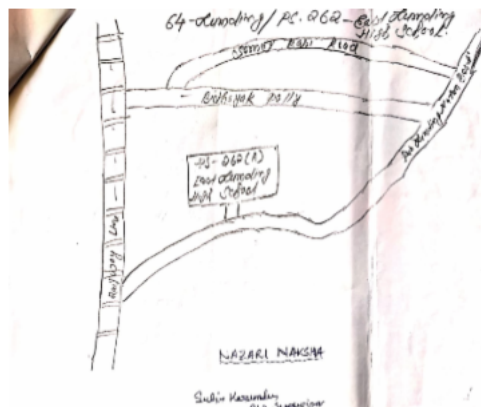

নিৰ্বাচক পঞ্জীয়ন বিষয়াৰ স্বাক্ষৰ

Nazri Naksha

Google Map View

Polling Station Building Front View

ভোটগ্ৰন্থন কেন্দ্ৰৰ সন্মুখৰ দৃশ্য

Cad View

Key MAP View

1 নাম : বিপুল দাস পিতাৰ নাম: হৰেন্দ্ৰ কুমাৰ দাস ঘৰ নং : ১১৮ বয়স : 50 লিঙ্গ : পুৰুষ	DTK4141122	ফটো উপলব্ধ	2 নাম : পুষ্পা দাস স্বামীৰ নাম: বিপুল দাস ঘৰ নং : ১১৮ বয়স : 45 লিঙ্গ : মহিলা	DTK4141133	ফটো উপলব্ধ	# 3 নাম : সপ্না দাস পিতাৰ নাম: বিপুল দাস ঘৰ নং : ১১৮ বয়স : 28 লিঙ্গ : মহিলা	DTK0403139	ফটো উপলব্ধ
4 নাম : বিশ্বজিৎ দাস পিতাৰ নাম: বিপুল দাস ঘৰ নং : ১১৮ বয়স : 25 লিঙ্গ : পুৰুষ	DTK0498022	ফটো উপলব্ধ	5 নাম : শুক্লা দাস পিতাৰ নাম: বিপুল দাস ঘৰ নং : ১১৮ বয়স : 23 লিঙ্গ : মহিলা	DTK0545269	ফটো উপলব্ধ	6 নাম : নমিতা দেব স্বামীৰ নাম: মনো দেব ঘৰ নং : ১১৯ বয়স : 54 লিঙ্গ : মহিলা	DTK0403188	ফটো উপলব্ধ
# 7 নাম : মনো দেব পিতাৰ নাম: নিৰঞ্জন দেব ঘৰ নং : ১১৯ বয়স : 55 লিঙ্গ : পুৰুষ	DTK4141155	ফটো উপলব্ধ	8 নাম : বুমকি দেব পিতাৰ নাম: মনু দেব ঘৰ নং : 119 বয়স : 23 লিঙ্গ : মহিলা	DTK2428076	ফটো উপলব্ধ	9 নাম : চন্দনা ভট্টাচাৰ্য্য স্বামীৰ নাম: নাৰায়ন ভট্টাচাৰ্য্য ঘৰ নং : ১২০ বয়স : 65 লিঙ্গ : মহিলা	DTK4141188	ফটো উপলব্ধ
10 নাম : ছোটন ভট্টাচাৰ্য্য পিতাৰ নাম: নাৰায়ন ভট্টাচাৰ্য্য ঘৰ নং : ১২০ বয়স : 40 লিঙ্গ : পুৰুষ	DTK4141199	ফটো উপলব্ধ	11 নাম : লিটন ভট্টাচাৰ্য্য পিতাৰ নাম: নাৰায়ন ভট্টাচাৰ্য্য ঘৰ নং : ১২০ বয়স : 36 লিঙ্গ : পুৰুষ	DTK4144518	ফটো উপলব্ধ	12 নাম : মনি ভট্টাচাৰ্য্য স্বামীৰ নাম: লিটন ভট্টাচাৰ্য্য ঘৰ নং : ১২০ বয়স : 34 লিঙ্গ : মহিলা	DTK0252031	ফটো উপলব্ধ
13 নাম : শান্তি ভট্টাচাৰ্য্য স্বামীৰ নাম: ছোটন ভট্টাচাৰ্য্য ঘৰ নং : ১২০ বয়স : 33 লিঙ্গ : মহিলা	DTK0403386	ফটো উপলব্ধ	14 নাম : মায়ানী দে স্বামীৰ নাম: দিনেশ দে ঘৰ নং : ১২১ বয়স : 62 লিঙ্গ : মহিলা	DTK4141213	ফটো উপলব্ধ	15 নাম : ৰবি দে পিতাৰ নাম: দিনেশ দে ঘৰ নং : ১২১ বয়স : 40 লিঙ্গ : পুৰুষ	DTK4141224	ফটো উপলব্ধ
16 নাম : শিবানী দে স্বামীৰ নাম: ৰবিন্দ্ৰ দে ঘৰ নং : ১২১ বয়স : 37 লিঙ্গ : মহিলা	DTK4141235	ফটো উপলব্ধ	17 নাম : সোমা দে পিতাৰ নাম: দিনেশ দে ঘৰ নং : ১২১ বয়স : 35 লিঙ্গ : মহিলা	DTK2310396	ফটো উপলব্ধ	18 নাম : ৰবি পাল পিতাৰ নাম: সুকুমাৰ পাল ঘৰ নং : ১২২ বয়স : 72 লিঙ্গ : পুৰুষ	DTK4141246	ফটো উপলব্ধ
19 নাম : স্বপন ভৌমিক পিতাৰ নাম: সদাগৰ ভৌমিক ঘৰ নং : ১২২ বয়স : 66 লিঙ্গ : পুৰুষ	DTK4141280	ফটো উপলব্ধ	20 নাম : সন্ধ্যাৰানী পাল স্বামীৰ নাম: ৰবি পাল ঘৰ নং : ১২২ বয়স : 62 লিঙ্গ : মহিলা	DTK4141257	ফটো উপলব্ধ	21 নাম : বাবুল পাল পিতাৰ নাম: ৰবি পাল ঘৰ নং : ১২২ বয়স : 39 লিঙ্গ : পুৰুষ	DTK4141279	ফটো উপলব্ধ
22 নাম : অঞ্জলি দেব পিতাৰ নাম: দলু চন্দ্ৰ দেব ঘৰ নং : 122 বয়স : 31 লিঙ্গ : মহিলা	DTK0191767	ফটো উপলব্ধ	23 নাম : বনবিহাৰী দেৱনাথ পিতাৰ নাম: দাৰিকামোহন দেৱনাথ ঘৰ নং : ১২৪ বয়স : 73 লিঙ্গ : পুৰুষ	DTK4141315	ফটো উপলব্ধ	24 নাম : মিন দেৱনাথ স্বামীৰ নাম: বনবিহাৰী দেৱনাথ ঘৰ নং : ১২৪ বয়স : 70 লিঙ্গ : মহিলা	DTK4141326	ফটো উপলব্ধ
# 25 নাম : মঞ্জু দেৱনাথ স্বামীৰ নাম: দেবু দেৱনাথ ঘৰ নং : ১২৪ বয়স : 39 লিঙ্গ : মহিলা	DTK4141348	ফটো উপলব্ধ	26 নাম : শুকদেব দেৱনাথ পিতাৰ নাম: বনবিহাৰী দেৱনাথ ঘৰ নং : ১২৪ বয়স : 30 লিঙ্গ : পুৰুষ	DTK0021766	ফটো উপলব্ধ	27 নাম : অনিমা সূত্ৰধৰ স্বামীৰ নাম: স্বপন সূত্ৰধৰ ঘৰ নং : ১২৫ বয়স : 45 লিঙ্গ : মহিলা	DTK4141393	ফটো উপলব্ধ
28 নাম : তপন সূত্ৰধৰ পিতাৰ নাম: গৌৰাঙ্গ সূত্ৰধৰ ঘৰ নং : ১২৫ বয়স : 43 লিঙ্গ : পুৰুষ	DTK4141406	ফটো উপলব্ধ	29 নাম : স্বপন সূত্ৰধৰ পিতাৰ নাম: গৌৰাঙ্গ সূত্ৰধৰ ঘৰ নং : ১২৫ বয়স : 43 লিঙ্গ : পুৰুষ	DTK4141382	ফটো উপলব্ধ	S2 30 নাম : ৰতন সূত্ৰধৰ পিতাৰ নাম: গৌৰাঙ্গ সূত্ৰধৰ ঘৰ নং : ১২৫ বয়স : 35 লিঙ্গ : পুৰুষ	DTK4141428	ফটো উপলব্ধ