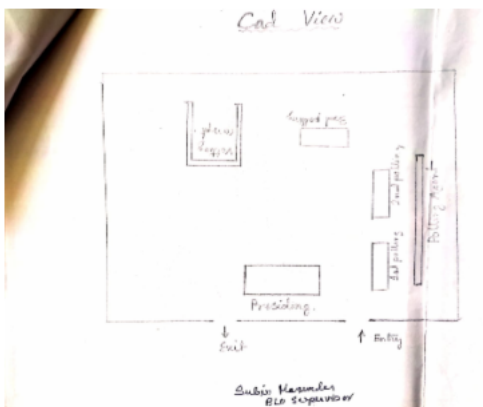

নিৰ্বাচক পঞ্জীয়ন বিষয়াৰ স্বাক্ষৰ

Nazri Naksha

Google Map View

Polling Station Building Front View

ভোটগ্ৰন্থন কেন্দ্ৰৰ সন্মুখৰ দৃশ্য

Cad View

Key MAP View

1 নাম : বিপুল দাস পিতাৰ নাম: হৰেন্দ্ৰ কুমাৰ দাস ঘৰ নং : ১১৮ বয়স : 50 লিঙ্গ : পুৰুষ	DTK4141122	ফটো উপলব্ধ	2 নাম : পুষ্পা দাস স্বামীৰ নাম: বিপুল দাস ঘৰ নং : ১১৮ বয়স : 45 লিঙ্গ : মহিলা	DTK4141133	ফটো উপলব্ধ	# 3 নাম : সপ্না দাস পিতাৰ নাম: বিপুল দাস ঘৰ নং : ১১৮ বয়স : 28 লিঙ্গ : মহিলা	DTK0403139	ফটো উপলব্ধ
4 নাম : বিশ্বজিৎ দাস পিতাৰ নাম: বিপুল দাস ঘৰ নং : ১১৮ বয়স : 25 লিঙ্গ : পুৰুষ	DTK0498022	ফটো উপলব্ধ	5 নাম : শুক্লা দাস পিতাৰ নাম: বিপুল দাস ঘৰ নং : ১১৮ বয়স : 23 লিঙ্গ : মহিলা	DTK0545269	ফটো উপলব্ধ	6 নাম : নমিতা দেব স্বামীৰ নাম: মনো দেব ঘৰ নং : ১১৯ বয়স : 54 লিঙ্গ : মহিলা	DTK0403188	ফটো উপলব্ধ
# 7 নাম : মনো দেব পিতাৰ নাম: নিৰঞ্জন দেব ঘৰ নং : ১১৯ বয়স : 55 লিঙ্গ : পুৰুষ	DTK4141155	ফটো উপলব্ধ	8 নাম : বুমকি দেব পিতাৰ নাম: মনু দেব ঘৰ নং : 119 বয়স : 23 লিঙ্গ : মহিলা	DTK2428076	ফটো উপলব্ধ	9 নাম : চন্দনা ভট্টাচাৰ্য্য স্বামীৰ নাম: নাৰায়ন ভট্টাচাৰ্য্য ঘৰ নং : ১২০ বয়স : 65 লিঙ্গ : মহিলা	DTK4141188	ফটো উপলব্ধ
10 নাম : ছোটন ভট্টাচাৰ্য্য পিতাৰ নাম: নাৰায়ন ভট্টাচাৰ্য্য ঘৰ নং : ১২০ বয়স : 40 লিঙ্গ : পুৰুষ	DTK4141199	ফটো উপলব্ধ	11 নাম : লিটন ভট্টাচাৰ্য্য পিতাৰ নাম: নাৰায়ন ভট্টাচাৰ্য্য ঘৰ নং : ১২০ বয়স : 36 লিঙ্গ : পুৰুষ	DTK4144518	ফটো উপলব্ধ	12 নাম : মনি ভট্টাচাৰ্য্য স্বামীৰ নাম: লিটন ভট্টাচাৰ্য্য ঘৰ নং : ১২০ বয়স : 34 লিঙ্গ : মহিলা	DTK0252031	ফটো উপলব্ধ
13 নাম : শান্তি ভট্টাচাৰ্য্য স্বামীৰ নাম: ছোটন ভট্টাচাৰ্য্য ঘৰ নং : ১২০ বয়স : 33 লিঙ্গ : মহিলা	DTK0403386	ফটো উপলব্ধ	14 নাম : মায়ানী দে স্বামীৰ নাম: দিনেশ দে ঘৰ নং : ১২১ বয়স : 62 লিঙ্গ : মহিলা	DTK4141213	ফটো উপলব্ধ	15 নাম : ৰবি দে পিতাৰ নাম: দিনেশ দে ঘৰ নং : ১২১ বয়স : 40 লিঙ্গ : পুৰুষ	DTK4141224	ফটো উপলব্ধ
16 নাম : শিবানী দে স্বামীৰ নাম: ৰবিন্দ্ৰ দে ঘৰ নং : ১২১ বয়স : 37 লিঙ্গ : মহিলা	DTK4141235	ফটো উপলব্ধ	17 নাম : সোমা দে পিতাৰ নাম: দিনেশ দে ঘৰ নং : ১২১ বয়স : 35 লিঙ্গ : মহিলা	DTK2310396	ফটো উপলব্ধ	18 নাম : ৰবি পাল পিতাৰ নাম: সুকুমাৰ পাল ঘৰ নং : ১২২ বয়স : 72 লিঙ্গ : পুৰুষ	DTK4141246	ফটো উপলব্ধ
19 নাম : স্বপন ভৌমিক পিতাৰ নাম: সদাগৰ ভৌমিক ঘৰ নং : ১২২ বয়স : 66 লিঙ্গ : পুৰুষ	DTK4141280	ফটো উপলব্ধ	20 নাম : সন্ধ্যাৰানী পাল স্বামীৰ নাম: ৰবি পাল ঘৰ নং : ১২২ বয়স : 62 লিঙ্গ : মহিলা	DTK4141257	ফটো উপলব্ধ	21 নাম : বাবুল পাল পিতাৰ নাম: ৰবি পাল ঘৰ নং : ১২২ বয়স : 39 লিঙ্গ : পুৰুষ	DTK4141279	ফটো উপলব্ধ
22 নাম : অঞ্জলি দেব পিতাৰ নাম: দলু চন্দ্ৰ দেব ঘৰ নং : 122 বয়স : 31 লিঙ্গ : মহিলা	DTK0191767	ফটো উপলব্ধ	23 নাম : বনবিহাৰী দেৱনাথ পিতাৰ নাম: দাৰিকামোহন দেৱনাথ ঘৰ নং : ১২৪ বয়স : 73 লিঙ্গ : পুৰুষ	DTK4141315	ফটো উপলব্ধ	24 নাম : মিন দেৱনাথ স্বামীৰ নাম: বনবিহাৰী দেৱনাথ ঘৰ নং : ১২৪ বয়স : 70 লিঙ্গ : মহিলা	DTK4141326	ফটো উপলব্ধ
# 25 নাম : মঞ্জু দেৱনাথ স্বামীৰ নাম: দেবু দেৱনাথ ঘৰ নং : ১২৪ বয়স : 39 লিঙ্গ : মহিলা	DTK4141348	ফটো উপলব্ধ	26 নাম : শুকদেব দেৱনাথ পিতাৰ নাম: বনবিহাৰী দেৱনাথ ঘৰ নং : ১২৪ বয়স : 30 লিঙ্গ : পুৰুষ	DTK0021766	ফটো উপলব্ধ	27 নাম : অনিমা সূত্ৰধৰ স্বামীৰ নাম: স্বপন সূত্ৰধৰ ঘৰ নং : ১২৫ বয়স : 45 লিঙ্গ : মহিলা	DTK4141393	ফটো উপলব্ধ
28 নাম : তপন সূত্ৰধৰ পিতাৰ নাম: গৌৰাঙ্গ সূত্ৰধৰ ঘৰ নং : ১২৫ বয়স : 43 লিঙ্গ : পুৰুষ	DTK4141406	ফটো উপলব্ধ	29 নাম : স্বপন সূত্ৰধৰ পিতাৰ নাম: গৌৰাঙ্গ সূত্ৰধৰ ঘৰ নং : ১২৫ বয়স : 43 লিঙ্গ : পুৰুষ	DTK4141382	ফটো উপলব্ধ	S2 30 নাম : ৰতন সূত্ৰধৰ পিতাৰ নাম: গৌৰাঙ্গ সূত্ৰধৰ ঘৰ নং : ১২৫ বয়স : 35 লিঙ্গ : পুৰুষ	DTK4141428	ফটো উপলব্ধ