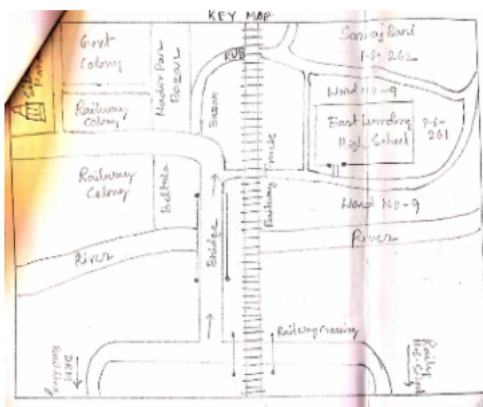

নিৰ্বাচক পঞ্জীয়ন বিষয়াৰ স্বাক্ষৰ

Nazri Naksha

Google Map View

Polling Station Building Front View

ভোটগ্ৰন্থন কেন্দ্ৰৰ সন্মুখৰ দৃশ্য

Cad View

Key MAP View

1 নাম : বিপুল দাস পিতাৰ নাম: হৰেন্দ্ৰ কুমাৰ দাস ঘৰ নং : ১১৮ বয়স : 50 লিঙ্গ : পুৰুষ	DTK4141122	ফটো উপলব্ধ	2 নাম : পুষ্পা দাস স্বামীৰ নাম: বিপুল দাস ঘৰ নং : ১১৮ বয়স : 45 লিঙ্গ : মহিলা	DTK4141133	ফটো উপলব্ধ	# 3 নাম : সপ্না দাস পিতাৰ নাম: বিপুল দাস ঘৰ নং : ১১৮ বয়স : 28 লিঙ্গ : মহিলা	DTK0403139	ফটো উপলব্ধ
4 নাম : বিশ্বজিৎ দাস পিতাৰ নাম: বিপুল দাস ঘৰ নং : ১১৮ বয়স : 25 লিঙ্গ : পুৰুষ	DTK0498022	ফটো উপলব্ধ	5 নাম : শুক্লা দাস পিতাৰ নাম: বিপুল দাস ঘৰ নং : ১১৮ বয়স : 23 লিঙ্গ : মহিলা	DTK0545269	ফটো উপলব্ধ	6 নাম : নমিতা দেব স্বামীৰ নাম: মনো দেব ঘৰ নং : ১১৯ বয়স : 54 লিঙ্গ : মহিলা	DTK0403188	ফটো উপলব্ধ
# 7 নাম : মনো দেব পিতাৰ নাম: নিৰঞ্জন দেব ঘৰ নং : ১১৯ বয়স : 55 লিঙ্গ : পুৰুষ	DTK4141155	ফটো উপলব্ধ	8 নাম : বুমকি দেব পিতাৰ নাম: মনু দেব ঘৰ নং : 119 বয়স : 23 লিঙ্গ : মহিলা	DTK2428076	ফটো উপলব্ধ	9 নাম : চন্দনা ভট্টাচাৰ্য্য স্বামীৰ নাম: নাৰায়ন ভট্টাচাৰ্য্য ঘৰ নং : ১২০ বয়স : 65 লিঙ্গ : মহিলা	DTK4141188	ফটো উপলব্ধ
10 নাম : ছোটন ভট্টাচাৰ্য্য পিতাৰ নাম: নাৰায়ন ভট্টাচাৰ্য্য ঘৰ নং : ১২০ বয়স : 40 লিঙ্গ : পুৰুষ	DTK4141199	ফটো উপলব্ধ	11 নাম : লিটন ভট্টাচাৰ্য্য পিতাৰ নাম: নাৰায়ন ভট্টাচাৰ্য্য ঘৰ নং : ১২০ বয়স : 36 লিঙ্গ : পুৰুষ	DTK4144518	ফটো উপলব্ধ	12 নাম : মনি ভট্টাচাৰ্য্য স্বামীৰ নাম: লিটন ভট্টাচাৰ্য্য ঘৰ নং : ১২০ বয়স : 34 লিঙ্গ : মহিলা	DTK0252031	ফটো উপলব্ধ
13 নাম : শান্তি ভট্টাচাৰ্য্য স্বামীৰ নাম: ছোটন ভট্টাচাৰ্য্য ঘৰ নং : ১২০ বয়স : 33 লিঙ্গ : মহিলা	DTK0403386	ফটো উপলব্ধ	14 নাম : মায়ানী দে স্বামীৰ নাম: দিনেশ দে ঘৰ নং : ১২১ বয়স : 62 লিঙ্গ : মহিলা	DTK4141213	ফটো উপলব্ধ	15 নাম : ৰবি দে পিতাৰ নাম: দিনেশ দে ঘৰ নং : ১২১ বয়স : 40 লিঙ্গ : পুৰুষ	DTK4141224	ফটো উপলব্ধ
16 নাম : শিবানী দে স্বামীৰ নাম: ৰবিন্দ্ৰ দে ঘৰ নং : ১২১ বয়স : 37 লিঙ্গ : মহিলা	DTK4141235	ফটো উপলব্ধ	17 নাম : সোমা দে পিতাৰ নাম: দিনেশ দে ঘৰ নং : ১২১ বয়স : 35 লিঙ্গ : মহিলা	DTK2310396	ফটো উপলব্ধ	18 নাম : ৰবি পাল পিতাৰ নাম: সুকুমাৰ পাল ঘৰ নং : ১২২ বয়স : 72 লিঙ্গ : পুৰুষ	DTK4141246	ফটো উপলব্ধ
19 নাম : স্বপন ভৌমিক পিতাৰ নাম: সদাগৰ ভৌমিক ঘৰ নং : ১২২ বয়স : 66 লিঙ্গ : পুৰুষ	DTK4141280	ফটো উপলব্ধ	20 নাম : সন্ধ্যাৰানী পাল স্বামীৰ নাম: ৰবি পাল ঘৰ নং : ১২২ বয়স : 62 লিঙ্গ : মহিলা	DTK4141257	ফটো উপলব্ধ	21 নাম : বাবুল পাল পিতাৰ নাম: ৰবি পাল ঘৰ নং : ১২২ বয়স : 39 লিঙ্গ : পুৰুষ	DTK4141279	ফটো উপলব্ধ
22 নাম : অঞ্জলি দেব পিতাৰ নাম: দলু চন্দ্ৰ দেব ঘৰ নং : 122 বয়স : 31 লিঙ্গ : মহিলা	DTK0191767	ফটো উপলব্ধ	23 নাম : বনবিহাৰী দেৱনাথ পিতাৰ নাম: দাৰিকামোহন দেৱনাথ ঘৰ নং : ১২৪ বয়স : 73 লিঙ্গ : পুৰুষ	DTK4141315	ফটো উপলব্ধ	24 নাম : মিন দেৱনাথ স্বামীৰ নাম: বনবিহাৰী দেৱনাথ ঘৰ নং : ১২৪ বয়স : 70 লিঙ্গ : মহিলা	DTK4141326	ফটো উপলব্ধ
# 25 নাম : মঞ্জু দেৱনাথ স্বামীৰ নাম: দেবু দেৱনাথ ঘৰ নং : ১২৪ বয়স : 39 লিঙ্গ : মহিলা	DTK4141348	ফটো উপলব্ধ	26 নাম : শুকদেব দেৱনাথ পিতাৰ নাম: বনবিহাৰী দেৱনাথ ঘৰ নং : ১২৪ বয়স : 30 লিঙ্গ : পুৰুষ	DTK0021766	ফটো উপলব্ধ	27 নাম : অনিমা সূত্ৰধৰ স্বামীৰ নাম: স্বপন সূত্ৰধৰ ঘৰ নং : ১২৫ বয়স : 45 লিঙ্গ : মহিলা	DTK4141393	ফটো উপলব্ধ
28 নাম : তপন সূত্ৰধৰ পিতাৰ নাম: গৌৰাঙ্গ সূত্ৰধৰ ঘৰ নং : ১২৫ বয়স : 43 লিঙ্গ : পুৰুষ	DTK4141406	ফটো উপলব্ধ	29 নাম : স্বপন সূত্ৰধৰ পিতাৰ নাম: গৌৰাঙ্গ সূত্ৰধৰ ঘৰ নং : ১২৫ বয়স : 43 লিঙ্গ : পুৰুষ	DTK4141382	ফটো উপলব্ধ	S2 30 নাম : ৰতন সূত্ৰধৰ পিতাৰ নাম: গৌৰাঙ্গ সূত্ৰধৰ ঘৰ নং : ১২৫ বয়স : 35 লিঙ্গ : পুৰুষ	DTK4141428	ফটো উপলব্ধ