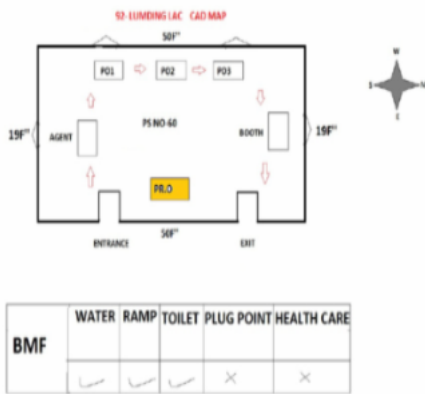

নিৰ্বাচক পঞ্জীয়ন বিষয়াৰ স্বাক্ষৰ

Nazri Naksha

Google Map View

Polling Station Building Front View

ভোটগ্ৰহন কেন্দ্ৰৰ সন্মুখৰ দৃশ্য

Cad View

Key MAP View

1 নাম : গোবিন্দ দাস পিতাৰ নাম: বসন্ত কুমাৰ দাস ঘৰ নং : 1 বয়স : 51 লিঙ্গ : পুৰুষ	DTK5740250 ফটো উপলব্ধ	2 নাম : প্ৰেমীকা বালা দাস স্বামীৰ নাম: গোবিন্দ দাস ঘৰ নং : 1 বয়স : 42 লিঙ্গ : মহিলা	DTK5740294 ফটো উপলব্ধ	S 3 নাম : সুনিতা সিং স্বামীৰ নাম: বিপ্লু সিং ঘৰ নং : 1 বয়স : 31 লিঙ্গ : মহিলা	DTK0421560 ফটো উপলব্ধ
4 নাম : অমবৰ উপাধ্যায় পিতাৰ নাম: অমৃত উপাধ্যায় ঘৰ নং : 1 বয়স : 26 লিঙ্গ : পুৰুষ	DTK0645614 ফটো উপলব্ধ	5 নাম : বিধান চন্দ্ৰ দাস পিতাৰ নাম: গোবিন্দ দাস ঘৰ নং : 1 বয়স : 23 লিঙ্গ : পুৰুষ	DTK0551994 ফটো উপলব্ধ	S 6 নাম : অৰ্চনা বালা দাস পিতাৰ নাম: গোবিন্দ দাস ঘৰ নং : 1 বয়স : 20 লিঙ্গ : মহিলা	FRU0033852 ফটো উপলব্ধ
7 নাম : বাপন চন্দ্ৰ দাস পিতাৰ নাম: গোবিন্দ দাস ঘৰ নং : 1 বয়স : 20 লিঙ্গ : পুৰুষ	FRU0042184 ফটো উপলব্ধ	8 নাম : ৰূপন দাস পিতাৰ নাম: বেচা ৰাম দাস ঘৰ নং : 06 বয়স : 24 লিঙ্গ : পুৰুষ	DTK2433712 ফটো উপলব্ধ	9 নাম : অক্ষৰী দাস স্বামীৰ নাম: ৰূপন দাস ঘৰ নং : 06 বয়স : 23 লিঙ্গ : মহিলা	DTK2433720 ফটো উপলব্ধ
10 নাম : লক্ষীবাৰী কুৰ্মী স্বামীৰ নাম: ৰামু কুৰ্মী ঘৰ নং : 12 বয়স : 37 লিঙ্গ : মহিলা	DTK5934576 ফটো উপলব্ধ	11 নাম : গৌৰী দাস স্বামীৰ নাম: সুজন পাল ঘৰ নং : 15 বয়স : 23 লিঙ্গ : মহিলা	HYG1632603 ফটো উপলব্ধ	12 নাম : স্বপন দাস পিতাৰ নাম: অমূল্য কুমাৰ দাস ঘৰ নং : 17 বয়স : 34 লিঙ্গ : পুৰুষ	DTK5942701 ফটো উপলব্ধ
13 নাম : সুমন দাস স্বামীৰ নাম: স্বপন দাস ঘৰ নং : 17 বয়স : 25 লিঙ্গ : মহিলা	DTK0668061 ফটো উপলব্ধ	14 নাম : শংকৰ দাস পিতাৰ নাম: গোপাল দাস ঘৰ নং : 20 বয়স : 34 লিঙ্গ : পুৰুষ	DTK0164293 ফটো উপলব্ধ	15 নাম : গিতা দাস স্বামীৰ নাম: শংকৰ দাস ঘৰ নং : 20 বয়স : 30 লিঙ্গ : মহিলা	DTK0143982 ফটো উপলব্ধ
16 নাম : সজয় ৰায় মাতৃৰ নাম: পিংকী ৰায় ঘৰ নং : 22 বয়স : 22 লিঙ্গ : পুৰুষ	FRU0059543 ফটো উপলব্ধ	17 নাম : পবন দাস পিতাৰ নাম: বৃন্দাবন দাস ঘৰ নং : 23 বয়স : 34 লিঙ্গ : পুৰুষ	DTK5742165 ফটো উপলব্ধ	18 নাম : মালতী দাস স্বামীৰ নাম: পবন চন্দ্ৰ দাস ঘৰ নং : 23 বয়স : 30 লিঙ্গ : মহিলা	DTK0138792 ফটো উপলব্ধ
19 নাম : অপু বাৰী দাস স্বামীৰ নাম: গোবিন্দ দাস ঘৰ নং : 24 বয়স : 36 লিঙ্গ : মহিলা	DTK5741617 ফটো উপলব্ধ	20 নাম : প্ৰদীপ চন্দ্ৰ দাস পিতাৰ নাম: বসন্ত কুমাৰ দাস ঘৰ নং : 27 বয়স : 41 লিঙ্গ : পুৰুষ	DTK5740272 ফটো উপলব্ধ	21 নাম : বাবলী দাস স্বামীৰ নাম: প্ৰদীপ চন্দ্ৰ দাস ঘৰ নং : 27 বয়স : 31 লিঙ্গ : মহিলা	DTK1263359 ফটো উপলব্ধ
22 নাম : সুৰধনী দাস স্বামীৰ নাম: প্ৰদীপ দাস ঘৰ নং : 31 বয়স : 31 লিঙ্গ : মহিলা	DTK2318663 ফটো উপলব্ধ	S 23 নাম : বিশোক দাস স্বামীৰ নাম: নৱায়ণ দাস ঘৰ নং : 89 বয়স : 26 লিঙ্গ : মহিলা	DTK0589473 ফটো উপলব্ধ	24 নাম : সন্তোষ গুপ্তা পিতাৰ নাম: সঞ্জীৱ গুপ্তা ঘৰ নং : 59 বয়স : 25 লিঙ্গ : পুৰুষ	DTK0435784 ফটো উপলব্ধ
25 নাম : অজিত মালাকাৰ পিতাৰ নাম: ক্ষিতীশ মালাকাৰ ঘৰ নং : 59 বয়স : 74 লিঙ্গ : পুৰুষ	DTK5934689 ফটো উপলব্ধ	26 নাম : জয়া মালাকাৰ স্বামীৰ নাম: অজিত মালাকাৰ ঘৰ নং : 59 বয়স : 64 লিঙ্গ : মহিলা	DTK5934656 ফটো উপলব্ধ	27 নাম : সন্দীপ কুমাৰ মালাকাৰ পিতাৰ নাম: অজিত কুমাৰ মালাকাৰ ঘৰ নং : 59 বয়স : 42 লিঙ্গ : পুৰুষ	DTK0312603 ফটো উপলব্ধ
28 নাম : সুশিল মজুমদাৰ পিতাৰ নাম: ৰাধীশ্যাম মজুমদাৰ ঘৰ নং : 58 বয়স : 40 লিঙ্গ : পুৰুষ	DTK1428762 ফটো উপলব্ধ	29 নাম : ৰোখা ৰান্নি দাস স্বামীৰ নাম: ডালিমা দাস ঘৰ নং : 58 বয়স : 25 লিঙ্গ : মহিলা	DTK0481135 ফটো উপলব্ধ	30 নাম : ৰেশমা ৰায় স্বামীৰ নাম: শিবু ৰায় ঘৰ নং : 60 বয়স : 25 লিঙ্গ : মহিলা	FRU0059691 ফটো উপলব্ধ