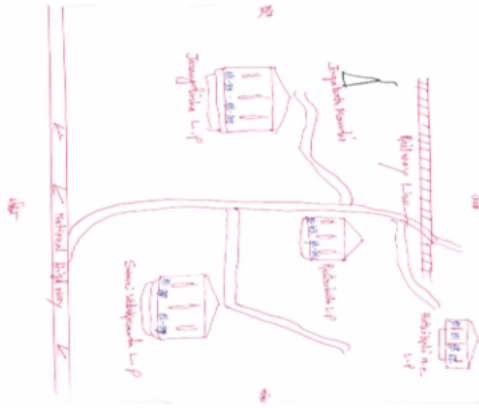

Nazri Naksha