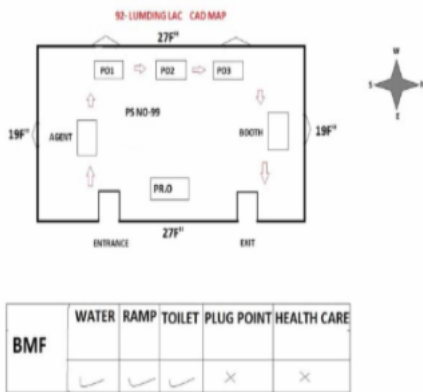

নিৰ্বাচক পঞ্জীয়ন বিষয়াৰ স্বাক্ষৰ

Nazri Naksha

Google Map View

Polling Station Building Front View

ভোটগ্ৰহন কেন্দ্ৰৰ সন্মুখৰ দৃশ্য

Cad View

Key MAP View

1 নাম : ধ্ৰুব শৰ্মা পিতাৰ নাম: ৰামপ্ৰসাদ শৰ্মা ঘৰ নং : 1 বয়স : 47 লিঙ্গ : পুৰুষ	DTK9334581 ফটো উপলব্ধ	2 নাম : ইন্দ্ৰ মায়ী দেবী স্বামীৰ নাম: ধ্ৰুব শৰ্মা ঘৰ নং : 1 বয়স : 45 লিঙ্গ : মহিলা	DTK9334592 ফটো উপলব্ধ	3 নাম : অভয় শৰ্মা পিতাৰ নাম: ধ্ৰুব শৰ্মা ঘৰ নং : 1 বয়স : 21 লিঙ্গ : পুৰুষ	DTK2441327 ফটো উপলব্ধ
4 নাম : খোকন চন্দ্ৰ দাস পিতাৰ নাম: গয়াৰাম চন্দ্ৰ দাস ঘৰ নং : 2 বয়স : 54 লিঙ্গ : পুৰুষ	DTK9334616 ফটো উপলব্ধ	5 নাম : সৰস্বতী দাস স্বামীৰ নাম: খোকন চন্দ্ৰ দাস ঘৰ নং : 2 বয়স : 48 লিঙ্গ : মহিলা	DTK9334627 ফটো উপলব্ধ	6 নাম : আৰতি দাস পিতাৰ নাম: খোকন চন্দ্ৰ দাস ঘৰ নং : 2 বয়স : 31 লিঙ্গ : মহিলা	DTK0601369 ফটো উপলব্ধ
7 নাম : পীটু চন্দ্ৰ দাস পিতাৰ নাম: খোকন চন্দ্ৰ দাস ঘৰ নং : 2 বয়স : 25 লিঙ্গ : পুৰুষ	DTK0601393 ফটো উপলব্ধ	8 নাম : মৰন দাস পিতাৰ নাম: খোকন চন্দ্ৰ দাস ঘৰ নং : 2 বয়স : 23 লিঙ্গ : পুৰুষ	FRU0148973 ফটো উপলব্ধ	9 নাম : কাটওয়ারু প্ৰচাদ চৌধুৰী পিতাৰ নাম: মঙ্গৰু প্ৰচাদ চৌধুৰী ঘৰ নং : 9 বয়স : 69 লিঙ্গ : পুৰুষ	DTK9334638 ফটো উপলব্ধ
10 নাম : মুন্দ্ৰাবতী দেবী স্বামীৰ নাম: ৰামসুন্দৰ প্ৰসাদ ঘৰ নং : 8 বয়স : 59 লিঙ্গ : মহিলা	DTK9334694 ফটো উপলব্ধ	11 নাম : লক্ষ্মী মালাকাৰ স্বামীৰ নাম: বাজু লাল মালাকাৰ ঘৰ নং : 8 বয়স : 55 লিঙ্গ : মহিলা	DTK1383306 ফটো উপলব্ধ	12 নাম : বিনোদ কুমাৰ প্ৰসাদ পিতাৰ নাম: ৰামসুন্দৰ প্ৰসাদ ঘৰ নং : 8 বয়স : 41 লিঙ্গ : পুৰুষ	DTK9334707 ফটো উপলব্ধ
13 নাম : অনজু দেবী স্বামীৰ নাম: বিনোদ কুমাৰ প্ৰসাদ ঘৰ নং : 8 বয়স : 34 লিঙ্গ : মহিলা	DTK0619981 ফটো উপলব্ধ	14 নাম : ৰচনা মালাকাৰ পিতাৰ নাম: নিখিল দাস ঘৰ নং : 8 বয়স : 33 লিঙ্গ : মহিলা	DTK0168583 ফটো উপলব্ধ	15 নাম : সঞ্জয় অধিকাৰী পিতাৰ নাম: ৰাম প্ৰসাদ অধিকাৰী ঘৰ নং : 5 বয়স : 55 লিঙ্গ : পুৰুষ	DTK9334730 ফটো উপলব্ধ
16 নাম : সুনিতা অধিকাৰী স্বামীৰ নাম: সঞ্জয় অধিকাৰী ঘৰ নং : 5 বয়স : 44 লিঙ্গ : মহিলা	DTK9334741 ফটো উপলব্ধ	17 নাম : শ্যামল দাস পিতাৰ নাম: হৰমোহন দাস ঘৰ নং : 6 বয়স : 66 লিঙ্গ : পুৰুষ	DTK9334752 ফটো উপলব্ধ	18 নাম : চম্পা দাস স্বামীৰ নাম: শ্যামল দাস ঘৰ নং : 6 বয়স : 57 লিঙ্গ : মহিলা	DTK9334763 ফটো উপলব্ধ
19 নাম : নিপেন দাস পিতাৰ নাম: শ্যামল দাস ঘৰ নং : 6 বয়স : 35 লিঙ্গ : পুৰুষ	DTK9334785 ফটো উপলব্ধ	20 নাম : ৰূপন দাস পিতাৰ নাম: শ্যামল দাস ঘৰ নং : 6 বয়স : 35 লিঙ্গ : পুৰুষ	DTK0572958 ফটো উপলব্ধ	21 নাম : সুস্মিতা দাস স্বামীৰ নাম: বাপন দাস ঘৰ নং : 6 বয়স : 30 লিঙ্গ : মহিলা	DTK0674671 ফটো উপলব্ধ
22 নাম : বিজয় দাস পিতাৰ নাম: ধৰনী দাস ঘৰ নং : 9 বয়স : 47 লিঙ্গ : পুৰুষ	DTK9334796 ফটো উপলব্ধ	23 নাম : সুহনা দাস স্বামীৰ নাম: বিজয় দাস ঘৰ নং : 9 বয়স : 45 লিঙ্গ : মহিলা	DTK9334809 ফটো উপলব্ধ	24 নাম : ধৰনীপ্ৰ দাস পিতাৰ নাম: লব দাস ঘৰ নং : 8 বয়স : 70 লিঙ্গ : পুৰুষ	DTK9334854 ফটো উপলব্ধ
25 নাম : সৰস্বতী দাস স্বামীৰ নাম: নিখিল দাস ঘৰ নং : 8 বয়স : 61 লিঙ্গ : মহিলা	DTK9334821 ফটো উপলব্ধ	26 নাম : আৰতী দাস স্বামীৰ নাম: কোকিল দাস ঘৰ নং : 8 বয়স : 45 লিঙ্গ : মহিলা	DTK9334843 ফটো উপলব্ধ	27 নাম : অনুকূল দাস পিতাৰ নাম: নিখিল দাস ঘৰ নং : 8 বয়স : 42 লিঙ্গ : পুৰুষ	DTK9334865 ফটো উপলব্ধ
28 নাম : পিংকী দাস স্বামীৰ নাম: অনুকূল দাস ঘৰ নং : 8 বয়স : 40 লিঙ্গ : মহিলা	DTK9334876 ফটো উপলব্ধ	29 নাম : সবিতা বিশ্বাস স্বামীৰ নাম: দীপক বিশ্বাস ঘৰ নং : 8 বয়স : 38 লিঙ্গ : মহিলা	FRU0115238 ফটো উপলব্ধ	30 নাম : সুস্মিতা দাস পিতাৰ নাম: কুকিল দাস ঘৰ নং : 8 বয়স : 23 লিঙ্গ : মহিলা	DTK1166636 ফটো উপলব্ধ