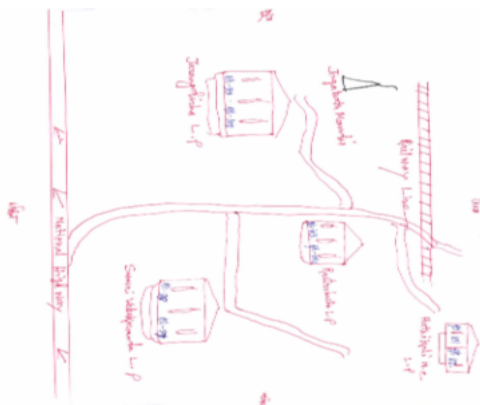

নিৰ্বাচক পঞ্জীয়ন বিষয়াৰ স্বাক্ষৰ

Nazri Naksha

Google Map View

Polling Station Building Front View

ভোটগ্ৰহন কেন্দ্ৰৰ সন্মুখৰ দৃশ্য

Cad View

Key MAP View

1 নাম : মায়ী দাস স্বামীৰ নাম: বৰুন নন্দি ঘৰ নং : ১ বয়স : 65 লিঙ্গ : মহিলা	DTK8934574 ফটো উপলব্ধ	2 নাম : কৃষ্ণ দাস পিতাৰ নাম: বুহিনী কুমাৰ দাস ঘৰ নং : ১ বয়স : 52 লিঙ্গ : পুৰুষ	DTK8934585 ফটো উপলব্ধ	3 নাম : শেখৰ চক্ৰবৰ্তী পিতাৰ নাম: সমৰেন্দ্ৰ চক্ৰবৰ্তী ঘৰ নং : ১ বয়স : 52 লিঙ্গ : পুৰুষ	LSY6437894 ফটো উপলব্ধ
4 নাম : জন দাস স্বামীৰ নাম: হৰি দাস ঘৰ নং : ১ বয়স : 44 লিঙ্গ : মহিলা	DTK0229427 ফটো উপলব্ধ	5 নাম : ছায়া ডে পিতাৰ নাম: বুহিনী কুমাৰ দাস ঘৰ নং : ১ বয়স : 44 লিঙ্গ : মহিলা	DTK8934609 ফটো উপলব্ধ	6 নাম : বিকাশ গুহ পিতাৰ নাম: সুশীল গুহ ঘৰ নং : ১ বয়স : 41 লিঙ্গ : পুৰুষ	DTK9234780 ফটো উপলব্ধ
7 নাম : লক্ষ্মী দাস স্বামীৰ নাম: কৃষ্ণ কুমাৰ দাস ঘৰ নং : 1 বয়স : 39 লিঙ্গ : মহিলা	FRU0128256 ফটো উপলব্ধ	8 নাম : শান্তলাল চৌহান পিতাৰ নাম: ৰাম নৰেশ চৌহান ঘৰ নং : ১ বয়স : 29 লিঙ্গ : পুৰুষ	DTK0677385 ফটো উপলব্ধ	9 নাম : মঞ্জু দাস স্বামীৰ নাম: নিত্যগোপাল দাস ঘৰ নং : ২ বয়স : 53 লিঙ্গ : মহিলা	DTK8934621 ফটো উপলব্ধ
10 নাম : সুজিত দাস পিতাৰ নাম: নিত্য দাস ঘৰ নং : 2 বয়স : 31 লিঙ্গ : পুৰুষ	DTK0174854 ফটো উপলব্ধ	11 নাম : বাবুল দাস পিতাৰ নাম: নিত্য গোপাল দাস ঘৰ নং : ২ বয়স : 25 লিঙ্গ : পুৰুষ	DTK0397752 ফটো উপলব্ধ	12 নাম : অঞ্জলি দাস স্বামীৰ নাম: সুজিত দাস ঘৰ নং : ০২ বয়স : 24 লিঙ্গ : মহিলা	DTK1430412 ফটো উপলব্ধ
13 নাম : গৌৰাঙ্গ দাশ পিতাৰ নাম: বুহিনী কুমাৰ দাস ঘৰ নং : ৩ বয়স : 70 লিঙ্গ : পুৰুষ	DTK8934632 ফটো উপলব্ধ	14 নাম : চিন্বালা দাস স্বামীৰ নাম: গৌৰাঙ্গ দাস ঘৰ নং : ৩ বয়স : 58 লিঙ্গ : মহিলা	DTK8934643 ফটো উপলব্ধ	15 নাম : বিজয় কুমাৰ দাস পিতাৰ নাম: গৌৰাঙ্গ দাস ঘৰ নং : ৩ বয়স : 39 লিঙ্গ : পুৰুষ	DTK0128967 ফটো উপলব্ধ
16 নাম : চন্দনা দাস স্বামীৰ নাম: বিজয় দাস ঘৰ নং : ৩ বয়স : 38 লিঙ্গ : মহিলা	DTK0171892 ফটো উপলব্ধ	17 নাম : পৰদেশী ছেত্ৰী পিতাৰ নাম: ভিমৰাজ ছেত্ৰী ঘৰ নং : ৪ বয়স : 83 লিঙ্গ : পুৰুষ	DTK8934665 ফটো উপলব্ধ	18 নাম : লিল ছেত্ৰী স্বামীৰ নাম: পৰদেশী ছেত্ৰী ঘৰ নং : ৪ বয়স : 62 লিঙ্গ : মহিলা	DTK8934676 ফটো উপলব্ধ
19 নাম : পৰ্ণিমা ছেত্ৰী স্বামীৰ নাম: ৰিংকু ছেত্ৰী ঘৰ নং : 4 বয়স : 34 লিঙ্গ : মহিলা	DTK2331217 ফটো উপলব্ধ	20 নাম : ৰতেশ্বৰী দাস স্বামীৰ নাম: কালাচাঁদ দাস ঘৰ নং : ৫ বয়স : 68 লিঙ্গ : মহিলা	DTK8934745 ফটো উপলব্ধ	21 নাম : ৰবি দাস পিতাৰ নাম: কালাচাঁদ দাস ঘৰ নং : ৫ বয়স : 50 লিঙ্গ : পুৰুষ	DTK8934756 ফটো উপলব্ধ
22 নাম : অমতা দাস স্বামীৰ নাম: ৰবি দাস ঘৰ নং : ৫ বয়স : 50 লিঙ্গ : মহিলা	DTK8934767 ফটো উপলব্ধ	23 নাম : বাপন দাস পিতাৰ নাম: ৰবি দাস ঘৰ নং : ৫ বয়স : 32 লিঙ্গ : পুৰুষ	DTK8934790 ফটো উপলব্ধ	24 নাম : বাপ্পা দাস পিতাৰ নাম: ৰবি দাস ঘৰ নং : ৫ বয়স : 30 লিঙ্গ : পুৰুষ	DTK2330930 ফটো উপলব্ধ
25 নাম : বাপ্পি দাস পিতাৰ নাম: ৰবি চন্দ্ৰ দাস ঘৰ নং : ৫ বয়স : 27 লিঙ্গ : পুৰুষ	DTK0173542 ফটো উপলব্ধ	26 নাম : সঞ্জিব সিং পিতাৰ নাম: ৰামচন্দ্ৰ সিং ঘৰ নং : ৬ বয়স : 45 লিঙ্গ : পুৰুষ	DTK8934825 ফটো উপলব্ধ	27 নাম : পিহকি সিং স্বামীৰ নাম: সঞ্জীব সিং ঘৰ নং : ৬ বয়স : 40 লিঙ্গ : মহিলা	DTK8934836 ফটো উপলব্ধ
28 নাম : সঞ্জনা দে সিং স্বামীৰ নাম: সাহিল সিং ঘৰ নং : 6 বয়স : 22 লিঙ্গ : মহিলা	FRU0123471 ফটো উপলব্ধ	29 নাম : সাহিল সিং পিতাৰ নাম: সঞ্জীব সিং ঘৰ নং : 6 বয়স : 20 লিঙ্গ : পুৰুষ	FRU0072108 ফটো উপলব্ধ	30 নাম : লক্ষী দেৱনাথ স্বামীৰ নাম: শংকৰ দেৱনাথ ঘৰ নং : ৭ বয়স : 69 লিঙ্গ : মহিলা	DTK8934858 ফটো উপলব্ধ