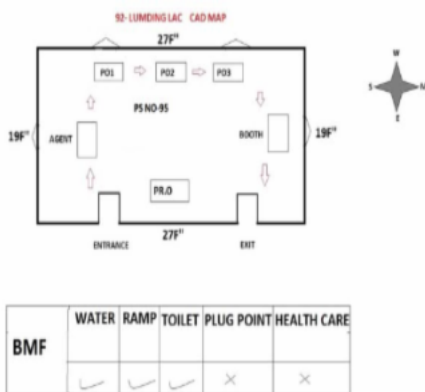

নিৰ্বাচক পঞ্জীয়ন বিষয়াৰ স্বাক্ষৰ

Nazri Naksha

Google Map View

Polling Station Building Front View

ভোটগ্ৰহন কেন্দ্ৰৰ সন্মুখৰ দৃশ্য

Cad View

Key MAP View

1 নাম : মায়ী দাস স্বামীৰ নাম: বৰুন নন্দি ঘৰ নং : ১ বয়স : 65 লিঙ্গ : মহিলা	DTK8934574 ফটো উপলব্ধ	2 নাম : কৃষ্ণ দাস পিতাৰ নাম: বুহিনী কুমাৰ দাস ঘৰ নং : ১ বয়স : 52 লিঙ্গ : পুৰুষ	DTK8934585 ফটো উপলব্ধ	3 নাম : শেখৰ চক্ৰবৰ্তী পিতাৰ নাম: সমৰেন্দ্ৰ চক্ৰবৰ্তী ঘৰ নং : ১ বয়স : 52 লিঙ্গ : পুৰুষ	LSY6437894 ফটো উপলব্ধ
4 নাম : জন দাস স্বামীৰ নাম: হৰি দাস ঘৰ নং : ১ বয়স : 44 লিঙ্গ : মহিলা	DTK0229427 ফটো উপলব্ধ	5 নাম : ছায়া ডে পিতাৰ নাম: বুহিনী কুমাৰ দাস ঘৰ নং : ১ বয়স : 44 লিঙ্গ : মহিলা	DTK8934609 ফটো উপলব্ধ	6 নাম : বিকাশ গুহ পিতাৰ নাম: সুশীল গুহ ঘৰ নং : ১ বয়স : 41 লিঙ্গ : পুৰুষ	DTK9234780 ফটো উপলব্ধ
7 নাম : লক্ষ্মী দাস স্বামীৰ নাম: কৃষ্ণ কুমাৰ দাস ঘৰ নং : 1 বয়স : 39 লিঙ্গ : মহিলা	FRU0128256 ফটো উপলব্ধ	8 নাম : শান্তলাল চৌহান পিতাৰ নাম: ৰাম নৰেশ চৌহান ঘৰ নং : ১ বয়স : 29 লিঙ্গ : পুৰুষ	DTK0677385 ফটো উপলব্ধ	9 নাম : মঞ্জু দাস স্বামীৰ নাম: নিত্যগোপাল দাস ঘৰ নং : ২ বয়স : 53 লিঙ্গ : মহিলা	DTK8934621 ফটো উপলব্ধ
10 নাম : সুজিত দাস পিতাৰ নাম: নিত্য দাস ঘৰ নং : 2 বয়স : 31 লিঙ্গ : পুৰুষ	DTK0174854 ফটো উপলব্ধ	11 নাম : বাবুল দাস পিতাৰ নাম: নিত্য গোপাল দাস ঘৰ নং : ২ বয়স : 25 লিঙ্গ : পুৰুষ	DTK0397752 ফটো উপলব্ধ	12 নাম : অঞ্জলি দাস স্বামীৰ নাম: সুজিত দাস ঘৰ নং : ০২ বয়স : 24 লিঙ্গ : মহিলা	DTK1430412 ফটো উপলব্ধ
13 নাম : গৌৰাঙ্গ দাশ পিতাৰ নাম: বুহিনী কুমাৰ দাস ঘৰ নং : ৩ বয়স : 70 লিঙ্গ : পুৰুষ	DTK8934632 ফটো উপলব্ধ	14 নাম : চিন্বালা দাস স্বামীৰ নাম: গৌৰাঙ্গ দাস ঘৰ নং : ৩ বয়স : 58 লিঙ্গ : মহিলা	DTK8934643 ফটো উপলব্ধ	15 নাম : বিজয় কুমাৰ দাস পিতাৰ নাম: গৌৰাঙ্গ দাস ঘৰ নং : ৩ বয়স : 39 লিঙ্গ : পুৰুষ	DTK0128967 ফটো উপলব্ধ
16 নাম : চন্দনা দাস স্বামীৰ নাম: বিজয় দাস ঘৰ নং : ৩ বয়স : 38 লিঙ্গ : মহিলা	DTK0171892 ফটো উপলব্ধ	17 নাম : পৰদেশী ছেত্ৰী পিতাৰ নাম: ভিমৰাজ ছেত্ৰী ঘৰ নং : ৪ বয়স : 83 লিঙ্গ : পুৰুষ	DTK8934665 ফটো উপলব্ধ	18 নাম : লিল ছেত্ৰী স্বামীৰ নাম: পৰদেশী ছেত্ৰী ঘৰ নং : ৪ বয়স : 62 লিঙ্গ : মহিলা	DTK8934676 ফটো উপলব্ধ
19 নাম : পৰ্ণিমা ছেত্ৰী স্বামীৰ নাম: ৰিংকু ছেত্ৰী ঘৰ নং : 4 বয়স : 34 লিঙ্গ : মহিলা	DTK2331217 ফটো উপলব্ধ	20 নাম : ৰতেশ্বৰী দাস স্বামীৰ নাম: কালাচাঁদ দাস ঘৰ নং : ৫ বয়স : 68 লিঙ্গ : মহিলা	DTK8934745 ফটো উপলব্ধ	21 নাম : ৰবি দাস পিতাৰ নাম: কালাচাঁদ দাস ঘৰ নং : ৫ বয়স : 50 লিঙ্গ : পুৰুষ	DTK8934756 ফটো উপলব্ধ
22 নাম : অমতা দাস স্বামীৰ নাম: ৰবি দাস ঘৰ নং : ৫ বয়স : 50 লিঙ্গ : মহিলা	DTK8934767 ফটো উপলব্ধ	23 নাম : বাপন দাস পিতাৰ নাম: ৰবি দাস ঘৰ নং : ৫ বয়স : 32 লিঙ্গ : পুৰুষ	DTK8934790 ফটো উপলব্ধ	24 নাম : বাপ্পা দাস পিতাৰ নাম: ৰবি দাস ঘৰ নং : ৫ বয়স : 30 লিঙ্গ : পুৰুষ	DTK2330930 ফটো উপলব্ধ
25 নাম : বাপ্পি দাস পিতাৰ নাম: ৰবি চন্দ্ৰ দাস ঘৰ নং : ৫ বয়স : 27 লিঙ্গ : পুৰুষ	DTK0173542 ফটো উপলব্ধ	26 নাম : সঞ্জিব সিং পিতাৰ নাম: ৰামচন্দ্ৰ সিং ঘৰ নং : ৬ বয়স : 45 লিঙ্গ : পুৰুষ	DTK8934825 ফটো উপলব্ধ	27 নাম : পিহকি সিং স্বামীৰ নাম: সঞ্জীব সিং ঘৰ নং : ৬ বয়স : 40 লিঙ্গ : মহিলা	DTK8934836 ফটো উপলব্ধ
28 নাম : সঞ্জনা দে সিং স্বামীৰ নাম: সাহিল সিং ঘৰ নং : 6 বয়স : 22 লিঙ্গ : মহিলা	FRU0123471 ফটো উপলব্ধ	29 নাম : সাহিল সিং পিতাৰ নাম: সঞ্জীব সিং ঘৰ নং : 6 বয়স : 20 লিঙ্গ : পুৰুষ	FRU0072108 ফটো উপলব্ধ	30 নাম : লক্ষী দেৱনাথ স্বামীৰ নাম: শংকৰ দেৱনাথ ঘৰ নং : ৭ বয়স : 69 লিঙ্গ : মহিলা	DTK8934858 ফটো উপলব্ধ