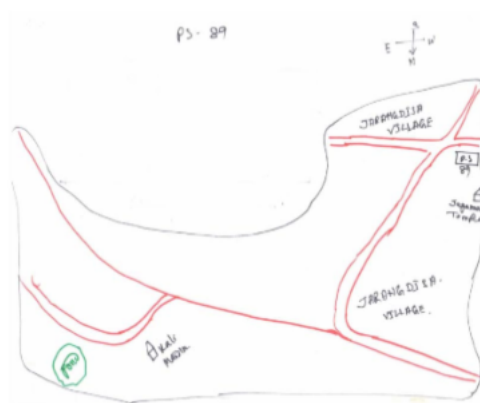

নিৰ্বাচক পঞ্জীয়ন বিষয়াৰ স্বাক্ষৰ

Nazri Naksha

Google Map View

Polling Station Building Front View

ভোটগ্ৰহন কেন্দ্ৰৰ সন্মুখৰ দৃশ্য

Cad View

Key MAP View

1 নাম : মায়ী দাস স্বামীৰ নাম: বৰুন নন্দি ঘৰ নং : ১ বয়স : 65 লিঙ্গ : মহিলা	DTK8934574 ফটো উপলব্ধ	2 নাম : কৃষ্ণ দাস পিতাৰ নাম: বুহিনী কুমাৰ দাস ঘৰ নং : ১ বয়স : 52 লিঙ্গ : পুৰুষ	DTK8934585 ফটো উপলব্ধ	3 নাম : শেখৰ চক্ৰবৰ্তী পিতাৰ নাম: সমৰেন্দ্ৰ চক্ৰবৰ্তী ঘৰ নং : ১ বয়স : 52 লিঙ্গ : পুৰুষ	LSY6437894 ফটো উপলব্ধ
4 নাম : জন দাস স্বামীৰ নাম: হৰি দাস ঘৰ নং : ১ বয়স : 44 লিঙ্গ : মহিলা	DTK0229427 ফটো উপলব্ধ	5 নাম : ছায়া ডে পিতাৰ নাম: বুহিনী কুমাৰ দাস ঘৰ নং : ১ বয়স : 44 লিঙ্গ : মহিলা	DTK8934609 ফটো উপলব্ধ	6 নাম : বিকাশ গুহ পিতাৰ নাম: সুশীল গুহ ঘৰ নং : ১ বয়স : 41 লিঙ্গ : পুৰুষ	DTK9234780 ফটো উপলব্ধ
7 নাম : লক্ষ্মী দাস স্বামীৰ নাম: কৃষ্ণ কুমাৰ দাস ঘৰ নং : 1 বয়স : 39 লিঙ্গ : মহিলা	FRU0128256 ফটো উপলব্ধ	8 নাম : শান্তলাল চৌহান পিতাৰ নাম: ৰাম নৰেশ চৌহান ঘৰ নং : ১ বয়স : 29 লিঙ্গ : পুৰুষ	DTK0677385 ফটো উপলব্ধ	9 নাম : মঞ্জু দাস স্বামীৰ নাম: নিত্যগোপাল দাস ঘৰ নং : ২ বয়স : 53 লিঙ্গ : মহিলা	DTK8934621 ফটো উপলব্ধ
10 নাম : সুজিত দাস পিতাৰ নাম: নিত্য দাস ঘৰ নং : 2 বয়স : 31 লিঙ্গ : পুৰুষ	DTK0174854 ফটো উপলব্ধ	11 নাম : বাবুল দাস পিতাৰ নাম: নিত্য গোপাল দাস ঘৰ নং : ২ বয়স : 25 লিঙ্গ : পুৰুষ	DTK0397752 ফটো উপলব্ধ	12 নাম : অঞ্জলি দাস স্বামীৰ নাম: সুজিত দাস ঘৰ নং : ০২ বয়স : 24 লিঙ্গ : মহিলা	DTK1430412 ফটো উপলব্ধ
13 নাম : গৌৰাঙ্গ দাশ পিতাৰ নাম: বুহিনী কুমাৰ দাস ঘৰ নং : ৩ বয়স : 70 লিঙ্গ : পুৰুষ	DTK8934632 ফটো উপলব্ধ	14 নাম : চিন্বালা দাস স্বামীৰ নাম: গৌৰাঙ্গ দাস ঘৰ নং : ৩ বয়স : 58 লিঙ্গ : মহিলা	DTK8934643 ফটো উপলব্ধ	15 নাম : বিজয় কুমাৰ দাস পিতাৰ নাম: গৌৰাঙ্গ দাস ঘৰ নং : ৩ বয়স : 39 লিঙ্গ : পুৰুষ	DTK0128967 ফটো উপলব্ধ
16 নাম : চন্দনা দাস স্বামীৰ নাম: বিজয় দাস ঘৰ নং : ৩ বয়স : 38 লিঙ্গ : মহিলা	DTK0171892 ফটো উপলব্ধ	17 নাম : পৰদেশী ছেত্ৰী পিতাৰ নাম: ভিমৰাজ ছেত্ৰী ঘৰ নং : ৪ বয়স : 83 লিঙ্গ : পুৰুষ	DTK8934665 ফটো উপলব্ধ	18 নাম : লিল ছেত্ৰী স্বামীৰ নাম: পৰদেশী ছেত্ৰী ঘৰ নং : ৪ বয়স : 62 লিঙ্গ : মহিলা	DTK8934676 ফটো উপলব্ধ
19 নাম : পৰ্ণিমা ছেত্ৰী স্বামীৰ নাম: ৰিংকু ছেত্ৰী ঘৰ নং : 4 বয়স : 34 লিঙ্গ : মহিলা	DTK2331217 ফটো উপলব্ধ	20 নাম : ৰতেশ্বৰী দাস স্বামীৰ নাম: কালাচাঁদ দাস ঘৰ নং : ৫ বয়স : 68 লিঙ্গ : মহিলা	DTK8934745 ফটো উপলব্ধ	21 নাম : ৰবি দাস পিতাৰ নাম: কালাচাঁদ দাস ঘৰ নং : ৫ বয়স : 50 লিঙ্গ : পুৰুষ	DTK8934756 ফটো উপলব্ধ
22 নাম : অমতা দাস স্বামীৰ নাম: ৰবি দাস ঘৰ নং : ৫ বয়স : 50 লিঙ্গ : মহিলা	DTK8934767 ফটো উপলব্ধ	23 নাম : বাপন দাস পিতাৰ নাম: ৰবি দাস ঘৰ নং : ৫ বয়স : 32 লিঙ্গ : পুৰুষ	DTK8934790 ফটো উপলব্ধ	24 নাম : বাপ্পা দাস পিতাৰ নাম: ৰবি দাস ঘৰ নং : ৫ বয়স : 30 লিঙ্গ : পুৰুষ	DTK2330930 ফটো উপলব্ধ
25 নাম : বাপ্পি দাস পিতাৰ নাম: ৰবি চন্দ্ৰ দাস ঘৰ নং : ৫ বয়স : 27 লিঙ্গ : পুৰুষ	DTK0173542 ফটো উপলব্ধ	26 নাম : সঞ্জিব সিং পিতাৰ নাম: ৰামচন্দ্ৰ সিং ঘৰ নং : ৬ বয়স : 45 লিঙ্গ : পুৰুষ	DTK8934825 ফটো উপলব্ধ	27 নাম : পিহকি সিং স্বামীৰ নাম: সঞ্জীব সিং ঘৰ নং : ৬ বয়স : 40 লিঙ্গ : মহিলা	DTK8934836 ফটো উপলব্ধ
28 নাম : সঞ্জনা দে সিং স্বামীৰ নাম: সাহিল সিং ঘৰ নং : 6 বয়স : 22 লিঙ্গ : মহিলা	FRU0123471 ফটো উপলব্ধ	29 নাম : সাহিল সিং পিতাৰ নাম: সঞ্জীব সিং ঘৰ নং : 6 বয়স : 20 লিঙ্গ : পুৰুষ	FRU0072108 ফটো উপলব্ধ	30 নাম : লক্ষী দেৱনাথ স্বামীৰ নাম: শংকৰ দেৱনাথ ঘৰ নং : ৭ বয়স : 69 লিঙ্গ : মহিলা	DTK8934858 ফটো উপলব্ধ