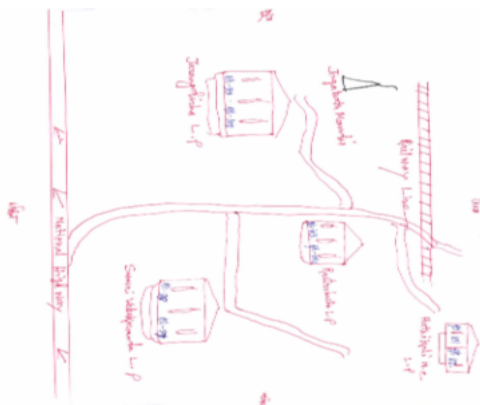

নিৰ্বাচক পঞ্জীয়ন বিষয়াৰ স্বাক্ষৰ

Nazri Naksha

Google Map View

Polling Station Building Front View

ভোটগ্ৰহন কেন্দ্ৰৰ সন্মুখৰ দৃশ্য

Cad View

Key MAP View

1 নাম : অজিত পাল পিতাৰ নাম: বিমল পাল ঘৰ নং : 1 বয়স : 64 লিঙ্গ : পুৰুষ	DTK9034564 ফটো উপলব্ধ	2 নাম : আলো পাল স্বামীৰ নাম: অজিত পাল ঘৰ নং : 1 বয়স : 57 লিঙ্গ : মহিলা	DTK9034575 ফটো উপলব্ধ	3 নাম : কাম্পা পাল পিতাৰ নাম: অজিত পাল ঘৰ নং : 1 বয়স : 40 লিঙ্গ : মহিলা	DTK9034586 ফটো উপলব্ধ
4 নাম : হেনা পাল পিতাৰ নাম: অজিত পাল ঘৰ নং : 1 বয়স : 35 লিঙ্গ : মহিলা	DTK9043770 ফটো উপলব্ধ	5 নাম : বিউটি গুহ স্বামীৰ নাম: বিকাশ গুহ ঘৰ নং : 1 বয়স : 34 লিঙ্গ : মহিলা	DTK2332652 ফটো উপলব্ধ	6 নাম : ৰিতন পাল পিতাৰ নাম: অজিত পাল ঘৰ নং : 1 বয়স : 33 লিঙ্গ : পুৰুষ	DTK9034597 ফটো উপলব্ধ
7 নাম : ৰোশন দাস মাতৃৰ নাম: কাম্পা পাল ঘৰ নং : 1 বয়স : 19 লিঙ্গ : পুৰুষ	FRU0160176 ফটো উপলব্ধ	8 নাম : নিমাই দে পিতাৰ নাম: অমূল্য দে ঘৰ নং : 2 বয়স : 58 লিঙ্গ : পুৰুষ	DTK9034600 ফটো উপলব্ধ	# 9 নাম : শম্পা ডে স্বামীৰ নাম: নিমাই দে ঘৰ নং : 2 বয়স : 50 লিঙ্গ : মহিলা	DTK9034622 ফটো উপলব্ধ
10 নাম : পূজা দে পিতাৰ নাম: নিমাই দে ঘৰ নং : 2 বয়স : 26 লিঙ্গ : মহিলা	DTK0326942 ফটো উপলব্ধ	11 নাম : নিশান দে পিতাৰ নাম: নিমাই দে ঘৰ নং : 02 বয়স : 22 লিঙ্গ : পুৰুষ	DTK1323351 ফটো উপলব্ধ	12 নাম : সুবাস চন্দ্ৰ দে পিতাৰ নাম: অমূল্য দে ঘৰ নং : 3 বয়স : 68 লিঙ্গ : পুৰুষ	DTK9034633 ফটো উপলব্ধ
13 নাম : স্বপ্না দে স্বামীৰ নাম: সুভাষ চন্দ্ৰ দে ঘৰ নং : 3 বয়স : 57 লিঙ্গ : মহিলা	DTK9034644 ফটো উপলব্ধ	14 নাম : গোপাল দে পিতাৰ নাম: সুবাস দে ঘৰ নং : 3 বয়স : 23 লিঙ্গ : পুৰুষ	DTK0583526 ফটো উপলব্ধ	S 15 নাম : মমতা ৰনি দাস স্বামীৰ নাম: স্বপ্না দে ঘৰ নং : 4 বয়স : 41 লিঙ্গ : মহিলা	DTK9040102 ফটো উপলব্ধ
16 নাম : চিন পাল স্বামীৰ নাম: খোকন পাল ঘৰ নং : 5 বয়স : 72 লিঙ্গ : মহিলা	DTK9034655 ফটো উপলব্ধ	17 নাম : পূৰ্ণিমা পাল পিতাৰ নাম: খোকন পাল ঘৰ নং : 5 বয়স : 47 লিঙ্গ : মহিলা	DTK9034666 ফটো উপলব্ধ	18 নাম : দিলীপ পাল পিতাৰ নাম: খোকন পাল ঘৰ নং : 5 বয়স : 44 লিঙ্গ : পুৰুষ	DTK9034677 ফটো উপলব্ধ
19 নাম : প্ৰদীপ পাল পিতাৰ নাম: খোকন পাল ঘৰ নং : 5 বয়স : 42 লিঙ্গ : পুৰুষ	DTK9034688 ফটো উপলব্ধ	20 নাম : শেফালী দে স্বামীৰ নাম: ৰবি দে ঘৰ নং : 6 বয়স : 70 লিঙ্গ : মহিলা	DTK9034699 ফটো উপলব্ধ	21 নাম : কাজলু দে পিতাৰ নাম: ৰবি দে ঘৰ নং : 6 বয়স : 45 লিঙ্গ : পুৰুষ	DTK9034724 ফটো উপলব্ধ
22 নাম : উৰ্মিলা দে স্বামীৰ নাম: ৰাজু দে ঘৰ নং : 6 বয়স : 25 লিঙ্গ : মহিলা	DTK0528521 ফটো উপলব্ধ	23 নাম : চন্দন সৰকাৰ পিতাৰ নাম: জোনু সৰকাৰ ঘৰ নং : 7 বয়স : 52 লিঙ্গ : পুৰুষ	DTK2438455 ফটো উপলব্ধ	24 নাম : ৰীমা সৰকাৰ স্বামীৰ নাম: চন্দন সৰকাৰ ঘৰ নং : 7 বয়স : 43 লিঙ্গ : মহিলা	DTK2438463 ফটো উপলব্ধ
25 নাম : বিশাল সৰকাৰ পিতাৰ নাম: চন্দন সৰকাৰ ঘৰ নং : 7 বয়স : 24 লিঙ্গ : পুৰুষ	DTK2438471 ফটো উপলব্ধ	R 26 নাম : বীনা সৰকাৰ পিতাৰ নাম: চন্দন সৰকাৰ ঘৰ নং : 7 বয়স : 19 লিঙ্গ : মহিলা	FRU0134585 ফটো উপলব্ধ	27 নাম : বানী সৰকাৰ পিতাৰ নাম: চন্দন সৰকাৰ ঘৰ নং : 7 বয়স : 19 লিঙ্গ : মহিলা	FRU0136671 ফটো উপলব্ধ
28 নাম : কাৰ্তিক পাল পিতাৰ নাম: সুৰেন্দ্ৰ পাল ঘৰ নং : 8 বয়স : 62 লিঙ্গ : পুৰুষ	DTK9034768 ফটো উপলব্ধ	29 নাম : ৰেখা পাল স্বামীৰ নাম: কাৰ্তিক পাল ঘৰ নং : 8 বয়স : 55 লিঙ্গ : মহিলা	DTK9034779 ফটো উপলব্ধ	30 নাম : শতাদী ৰায় পিতাৰ নাম: ৰত্নেশ্বৰ ৰায় ঘৰ নং : 8 বয়স : 37 লিঙ্গ : মহিলা	DTK9034826 ফটো উপলব্ধ