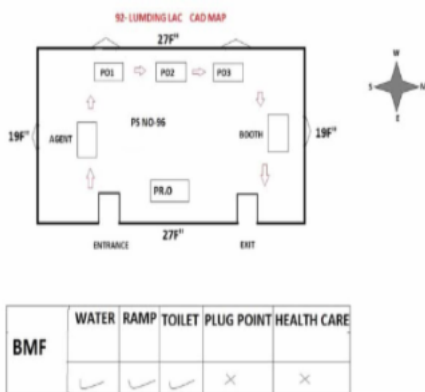

নিৰ্বাচক পঞ্জীয়ন বিষয়াৰ স্বাক্ষৰ

Nazri Naksha

Google Map View

Polling Station Building Front View

ভোটগ্ৰহন কেন্দ্ৰৰ সন্মুখৰ দৃশ্য

Cad View

Key MAP View

1 নাম : অজিত পাল পিতাৰ নাম: বিমল পাল ঘৰ নং : 1 বয়স : 64 লিঙ্গ : পুৰুষ	DTK9034564 ফটো উপলব্ধ	2 নাম : আলো পাল স্বামীৰ নাম: অজিত পাল ঘৰ নং : 1 বয়স : 57 লিঙ্গ : মহিলা	DTK9034575 ফটো উপলব্ধ	3 নাম : কাম্পা পাল পিতাৰ নাম: অজিত পাল ঘৰ নং : 1 বয়স : 40 লিঙ্গ : মহিলা	DTK9034586 ফটো উপলব্ধ
4 নাম : হেনা পাল পিতাৰ নাম: অজিত পাল ঘৰ নং : 1 বয়স : 35 লিঙ্গ : মহিলা	DTK9043770 ফটো উপলব্ধ	5 নাম : বিউটি গুহ স্বামীৰ নাম: বিকাশ গুহ ঘৰ নং : 1 বয়স : 34 লিঙ্গ : মহিলা	DTK2332652 ফটো উপলব্ধ	6 নাম : ৰিতন পাল পিতাৰ নাম: অজিত পাল ঘৰ নং : 1 বয়স : 33 লিঙ্গ : পুৰুষ	DTK9034597 ফটো উপলব্ধ
7 নাম : ৰোশন দাস মাতৃৰ নাম: কাম্পা পাল ঘৰ নং : 1 বয়স : 19 লিঙ্গ : পুৰুষ	FRU0160176 ফটো উপলব্ধ	8 নাম : নিমাই দে পিতাৰ নাম: অমূল্য দে ঘৰ নং : 2 বয়স : 58 লিঙ্গ : পুৰুষ	DTK9034600 ফটো উপলব্ধ	# 9 নাম : শম্পা ডে স্বামীৰ নাম: নিমাই দে ঘৰ নং : 2 বয়স : 50 লিঙ্গ : মহিলা	DTK9034622 ফটো উপলব্ধ
10 নাম : পূজা দে পিতাৰ নাম: নিমাই দে ঘৰ নং : 2 বয়স : 26 লিঙ্গ : মহিলা	DTK0326942 ফটো উপলব্ধ	11 নাম : নিশান দে পিতাৰ নাম: নিমাই দে ঘৰ নং : 02 বয়স : 22 লিঙ্গ : পুৰুষ	DTK1323351 ফটো উপলব্ধ	12 নাম : সুবাস চন্দ্ৰ দে পিতাৰ নাম: অমূল্য দে ঘৰ নং : 3 বয়স : 68 লিঙ্গ : পুৰুষ	DTK9034633 ফটো উপলব্ধ
13 নাম : স্বপ্না দে স্বামীৰ নাম: সুভাষ চন্দ্ৰ দে ঘৰ নং : 3 বয়স : 57 লিঙ্গ : মহিলা	DTK9034644 ফটো উপলব্ধ	14 নাম : গোপাল দে পিতাৰ নাম: সুবাস দে ঘৰ নং : 3 বয়স : 23 লিঙ্গ : পুৰুষ	DTK0583526 ফটো উপলব্ধ	S 15 নাম : মমতা ৰনি দাস স্বামীৰ নাম: স্বপ্না দে ঘৰ নং : 4 বয়স : 41 লিঙ্গ : মহিলা	DTK9040102 ফটো উপলব্ধ
16 নাম : চিন পাল স্বামীৰ নাম: খোকন পাল ঘৰ নং : 5 বয়স : 72 লিঙ্গ : মহিলা	DTK9034655 ফটো উপলব্ধ	17 নাম : পূৰ্ণিমা পাল পিতাৰ নাম: খোকন পাল ঘৰ নং : 5 বয়স : 47 লিঙ্গ : মহিলা	DTK9034666 ফটো উপলব্ধ	18 নাম : দিলীপ পাল পিতাৰ নাম: খোকন পাল ঘৰ নং : 5 বয়স : 44 লিঙ্গ : পুৰুষ	DTK9034677 ফটো উপলব্ধ
19 নাম : প্ৰদীপ পাল পিতাৰ নাম: খোকন পাল ঘৰ নং : 5 বয়স : 42 লিঙ্গ : পুৰুষ	DTK9034688 ফটো উপলব্ধ	20 নাম : শেফালী দে স্বামীৰ নাম: ৰবি দে ঘৰ নং : 6 বয়স : 70 লিঙ্গ : মহিলা	DTK9034699 ফটো উপলব্ধ	21 নাম : কাজলু দে পিতাৰ নাম: ৰবি দে ঘৰ নং : 6 বয়স : 45 লিঙ্গ : পুৰুষ	DTK9034724 ফটো উপলব্ধ
22 নাম : উৰ্মিলা দে স্বামীৰ নাম: ৰাজু দে ঘৰ নং : 6 বয়স : 25 লিঙ্গ : মহিলা	DTK0528521 ফটো উপলব্ধ	23 নাম : চন্দন সৰকাৰ পিতাৰ নাম: জোনু সৰকাৰ ঘৰ নং : 7 বয়স : 52 লিঙ্গ : পুৰুষ	DTK2438455 ফটো উপলব্ধ	24 নাম : ৰীমা সৰকাৰ স্বামীৰ নাম: চন্দন সৰকাৰ ঘৰ নং : 7 বয়স : 43 লিঙ্গ : মহিলা	DTK2438463 ফটো উপলব্ধ
25 নাম : বিশাল সৰকাৰ পিতাৰ নাম: চন্দন সৰকাৰ ঘৰ নং : 7 বয়স : 24 লিঙ্গ : পুৰুষ	DTK2438471 ফটো উপলব্ধ	R 26 নাম : বীনা সৰকাৰ পিতাৰ নাম: চন্দন সৰকাৰ ঘৰ নং : 7 বয়স : 19 লিঙ্গ : মহিলা	FRU0134585 ফটো উপলব্ধ	27 নাম : বানী সৰকাৰ পিতাৰ নাম: চন্দন সৰকাৰ ঘৰ নং : 7 বয়স : 19 লিঙ্গ : মহিলা	FRU0136671 ফটো উপলব্ধ
28 নাম : কাৰ্তিক পাল পিতাৰ নাম: সুৰেন্দ্ৰ পাল ঘৰ নং : 8 বয়স : 62 লিঙ্গ : পুৰুষ	DTK9034768 ফটো উপলব্ধ	29 নাম : ৰেখা পাল স্বামীৰ নাম: কাৰ্তিক পাল ঘৰ নং : 8 বয়স : 55 লিঙ্গ : মহিলা	DTK9034779 ফটো উপলব্ধ	30 নাম : শতাদী ৰায় পিতাৰ নাম: ৰত্নেশ্বৰ ৰায় ঘৰ নং : 8 বয়স : 37 লিঙ্গ : মহিলা	DTK9034826 ফটো উপলব্ধ