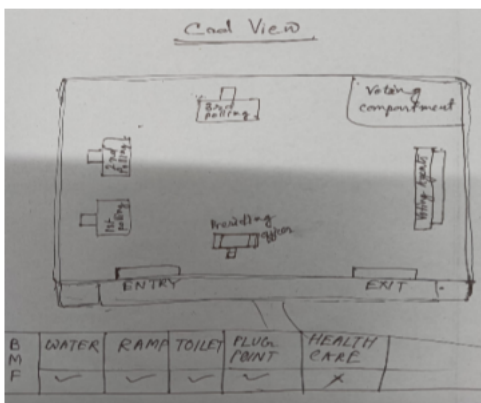

নিৰ্বাচক পঞ্জীয়ন বিষয়াৰ স্বাক্ষৰ

Nazri Naksha

Google Map View

Polling Station Building Front View

ভোটগ্ৰন্থন কেন্দ্ৰৰ সন্মুখৰ দৃশ্য

Cad View

Key MAP View

1 নাম : সবিতা দাস স্বামীৰ নাম: বৰদা চন্দ্ৰ দাস ঘৰ নং : ১৫৩ বয়স : 80 লিঙ্গ : মহিলা	DTK9039978 ফটো উপলব্ধ	2 নাম : বেচাৰাম দাস পিতাৰ নাম: বৰদা চন্দ্ৰ দাস ঘৰ নং : ১৫৩ বয়স : 46 লিঙ্গ : পুৰুষ	DTK9039967 ফটো উপলব্ধ	3 নাম : পম্পী দাস স্বামীৰ নাম: বেচাৰাম দাস ঘৰ নং : ১৫৩ বয়স : 42 লিঙ্গ : মহিলা	DTK9039989 ফটো উপলব্ধ
4 নাম : ৰাজু নন্দী পিতাৰ নাম: ৰতন নন্দী ঘৰ নং : 153 বয়স : 40 লিঙ্গ : পুৰুষ	DTK0578278 ফটো উপলব্ধ	5 নাম : দীপা নন্দী স্বামীৰ নাম: ৰাজু নন্দী ঘৰ নং : ১৫৩ বয়স : 39 লিঙ্গ : মহিলা	DTK0594960 ফটো উপলব্ধ	6 নাম : মৰনী দাস পিতাৰ নাম: বেচাৰাম দাস ঘৰ নং : 153 বয়স : 21 লিঙ্গ : মহিলা	FRU0051516 ফটো উপলব্ধ
7 নাম : সুৰজ বাহাদুৰ পিতাৰ নাম: মন বাহাদুৰ ঘৰ নং : ১৫৪ বয়স : 41 লিঙ্গ : পুৰুষ	DTK0047407 ফটো উপলব্ধ	8 নাম : কৃষ্ণ বাহাদুৰ পিতাৰ নাম: মোহন বাহাদুৰ ঘৰ নং : 154 বয়স : 35 লিঙ্গ : পুৰুষ	FRU0122069 ফটো উপলব্ধ	9 নাম : তিলক বাহাদুৰ পিতাৰ নাম: মন বাহাদুৰ ঘৰ নং : ১৫৪ বয়স : 28 লিঙ্গ : পুৰুষ	DTK0048058 ফটো উপলব্ধ
10 নাম : বাবুল দাস পিতাৰ নাম: মনিন্দ্ৰ কুমাৰ দাস ঘৰ নং : ১৫৫ বয়স : 53 লিঙ্গ : পুৰুষ	DTK9040033 ফটো উপলব্ধ	11 নাম : ৰেখা দাস স্বামীৰ নাম: বাবুল দাস ঘৰ নং : ১৫৫ বয়স : 44 লিঙ্গ : মহিলা	DTK9040044 ফটো উপলব্ধ	12 নাম : অনামিকা দাস পিতাৰ নাম: বাবুল দাস ঘৰ নং : ১৫৫ বয়স : 21 লিঙ্গ : মহিলা	FRU0015198 ফটো উপলব্ধ
13 নাম : ৰাহুল মজুমদাৰ পিতাৰ নাম: উত্তম মজুমদাৰ ঘৰ নং : ১৫৫ক বয়স : 34 লিঙ্গ : পুৰুষ	DTK9040066 ফটো উপলব্ধ	14 নাম : কানু দাস পিতাৰ নাম: মনিন্দ্ৰ কুমাৰ দাস ঘৰ নং : ১৫৬ বয়স : 58 লিঙ্গ : পুৰুষ	DTK9040077 ফটো উপলব্ধ	15 নাম : বকুল বালা দাস পিতাৰ নাম: মনিন্দ্ৰ কুমাৰ দাস ঘৰ নং : ১৫৬ বয়স : 49 লিঙ্গ : মহিলা	DTK9040099 ফটো উপলব্ধ
16 নাম : লিল দাস স্বামীৰ নাম: কানু দাস ঘৰ নং : ১৫৬ বয়স : 46 লিঙ্গ : মহিলা	DTK9040088 ফটো উপলব্ধ	17 নাম : ৰঞ্জিত হাজৰিকা পিতাৰ নাম: পুটুল হাজৰিকা ঘৰ নং : ১৫৬ বয়স : 36 লিঙ্গ : পুৰুষ	DTK1142231 ফটো উপলব্ধ	18 নাম : ৰনু দাস পিতাৰ নাম: কানু দাস ঘৰ নং : ১৫৬ বয়স : 30 লিঙ্গ : মহিলা	DTK2331488 ফটো উপলব্ধ
19 নাম : বিম্পী হাজৰিকা স্বামীৰ নাম: পুটুল হাজৰিকা ঘৰ নং : ১৫৬ বয়স : 30 লিঙ্গ : মহিলা	DTK1132265 ফটো উপলব্ধ	20 নাম : ৰাহুল দাস পিতাৰ নাম: কানুলাল দাস ঘৰ নং : ১৫৬ বয়স : 28 লিঙ্গ : পুৰুষ	DTK0156422 ফটো উপলব্ধ	21 নাম : সমৰ বিশ্বাস পিতাৰ নাম: খগেন্দ্ৰ বিশ্বাস ঘৰ নং : ১৫৭ বয়স : 58 লিঙ্গ : পুৰুষ	DTK9040113 ফটো উপলব্ধ
22 নাম : প্ৰমিলা বিশ্বাস স্বামীৰ নাম: সমৰ বিশ্বাস ঘৰ নং : ১৫৭ বয়স : 48 লিঙ্গ : মহিলা	DTK9040124 ফটো উপলব্ধ	23 নাম : বাণ্টি বিশ্বাস পিতাৰ নাম: সমৰ বিশ্বাস ঘৰ নং : ১৫৭ বয়স : 31 লিঙ্গ : পুৰুষ	DTK0158022 ফটো উপলব্ধ	24 নাম : বিনিতা বিশ্বাস স্বামীৰ নাম: বাণ্টি বিশ্বাস ঘৰ নং : ১৫৭ বয়স : 25 লিঙ্গ : মহিলা	DTK1414408 ফটো উপলব্ধ
25 নাম : ফুল ৰানী ভৌমিক স্বামীৰ নাম: গোপাল ভৌমিক ঘৰ নং : ১৫৮ বয়স : 82 লিঙ্গ : মহিলা	DTK9040135 ফটো উপলব্ধ	26 নাম : ময়না সূত্ৰধৰ পিতাৰ নাম: নিৰঞ্জন সূত্ৰধৰ ঘৰ নং : ১৫৮ বয়স : 72 লিঙ্গ : মহিলা	DTK2331819 ফটো উপলব্ধ	27 নাম : চন্দন ভৌমিক পিতাৰ নাম: গোপাল ভৌমিক ঘৰ নং : ১৫৮ বয়স : 49 লিঙ্গ : পুৰুষ	DTK9040146 ফটো উপলব্ধ
28 নাম : প্ৰদীপ সূত্ৰধৰ পিতাৰ নাম: নিৰঞ্জন সূত্ৰধৰ ঘৰ নং : ১৫৮ বয়স : 48 লিঙ্গ : পুৰুষ	DTK9043543 ফটো উপলব্ধ	29 নাম : সবিতা সূত্ৰধৰ স্বামীৰ নাম: প্ৰদীপ সূত্ৰধৰ ঘৰ নং : ১৫৮ বয়স : 44 লিঙ্গ : মহিলা	DTK9043565 ফটো উপলব্ধ	30 নাম : মমী ভৌমিক স্বামীৰ নাম: চন্দন ভৌমিক ঘৰ নং : ১৫৮ বয়স : 38 লিঙ্গ : মহিলা	DTK2331693 ফটো উপলব্ধ