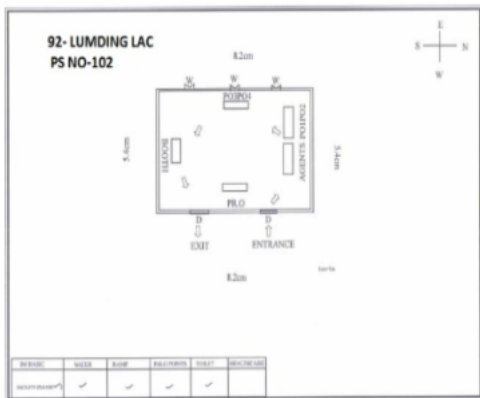

নিৰ্বাচক পঞ্জীয়ন বিষয়াৰ স্বাক্ষৰ

Nazri Naksha

Google Map View

Polling Station Building Front View

ভোটগ্ৰহন কেন্দ্ৰৰ সন্মুখৰ দৃশ্য

Cad View

Key MAP View

1 নাম : মতিলাল সাহু পিতাৰ নাম: কানাই সাহু ঘৰ নং : ৬ বয়স : 27 লিঙ্গ : পুৰুষ	DTK0472621	ফটো উপলব্ধ	S 2 নাম : আশিষ চৌহান পিতাৰ নাম: প্ৰভু চৌহান ঘৰ নং : ১৮ বয়স : 26 লিঙ্গ : পুৰুষ	DTK0653444	ফটো উপলব্ধ	3 নাম : সোমা মজুমদাৰ পিতাৰ নাম: মোহন কৃষ্ণা দাস ঘৰ নং : 41 বয়স : 26 লিঙ্গ : মহিলা	DTK0501379	ফটো উপলব্ধ
4 নাম : কমলাবতী কুমাৰী স্বামীৰ নাম: বমেশ চৌহান ঘৰ নং : ৬৮ বয়স : 29 লিঙ্গ : মহিলা	DTK0111468	ফটো উপলব্ধ	5 নাম : উষা দেবী স্বামীৰ নাম: সঞ্জয় চৌহান ঘৰ নং : ১০২ বয়স : 29 লিঙ্গ : মহিলা	DTK1454131	ফটো উপলব্ধ	6 নাম : সঞ্জয় চৌহান পিতাৰ নাম: বামসগৰ চৌহান ঘৰ নং : 102 বয়স : 28 লিঙ্গ : পুৰুষ	DTK1454149	ফটো উপলব্ধ
7 নাম : গৌতম দাস পিতাৰ নাম: মনিন্দ্ৰ দাস ঘৰ নং : ১২৩ বয়স : 31 লিঙ্গ : পুৰুষ	DTK0020727	ফটো উপলব্ধ	8 নাম : অষ্টমী দাস পিতাৰ নাম: শৈলেশ দাস ঘৰ নং : ২৩৮ বয়স : 33 লিঙ্গ : মহিলা	DTK0192401	ফটো উপলব্ধ	9 নাম : বিদ্যাত দাস পিতাৰ নাম: বনু কুমাৰ দাস ঘৰ নং : ১৪৫ বয়স : 27 লিঙ্গ : পুৰুষ	DTK0175182	ফটো উপলব্ধ
10 নাম : জয়ন্তী দাস স্বামীৰ নাম: অনন্ত দাস ঘৰ নং : ১৫০ বয়স : 60 লিঙ্গ : মহিলা	DTK9634564	ফটো উপলব্ধ	S2 11 নাম : শুক্লা দাস স্বামীৰ নাম: বাজু দাস ঘৰ নং : ১৫০ বয়স : 45 লিঙ্গ : মহিলা	DTK9634575	ফটো উপলব্ধ	12 নাম : মৃদুল দাস পিতাৰ নাম: অনন্ত দাস ঘৰ নং : ১৫০ বয়স : 32 লিঙ্গ : পুৰুষ	DTK9640044	ফটো উপলব্ধ
13 নাম : প্ৰতিমা দাশ স্বামীৰ নাম: মৃদুল দাশ ঘৰ নং : ১৫০ বয়স : 31 লিঙ্গ : মহিলা	DTK2436855	ফটো উপলব্ধ	14 নাম : স্বপন দাস পিতাৰ নাম: জয়ন্তী দাস ঘৰ নং : ১৫০ বয়স : 28 লিঙ্গ : পুৰুষ	DTK0406371	ফটো উপলব্ধ	S2 15 নাম : বাজেশ দাস পিতাৰ নাম: বাজু দাস ঘৰ নং : ১৫০ বয়স : 27 লিঙ্গ : পুৰুষ	DTK0192864	ফটো উপলব্ধ
16 নাম : মাম্পি দাশ স্বামীৰ নাম: স্বপন দাশ ঘৰ নং : ১৫০ বয়স : 27 লিঙ্গ : মহিলা	DTK2436848	ফটো উপলব্ধ	17 নাম : কৃষ্ণ দাস মাতৃৰ নাম: শুক্লা দাস ঘৰ নং : ১৫০ বয়স : 26 লিঙ্গ : পুৰুষ	DTK0600395	ফটো উপলব্ধ	18 নাম : টিউটন ডে পিতাৰ নাম: পৰিমল ডে ঘৰ নং : ১৫০ বয়স : 26 লিঙ্গ : পুৰুষ	DTK0612689	ফটো উপলব্ধ
19 নাম : ময়না দে স্বামীৰ নাম: পৰিমল দে ঘৰ নং : ১৫১ বয়স : 50 লিঙ্গ : মহিলা	DTK9634597	ফটো উপলব্ধ	20 নাম : বাপন দে পিতাৰ নাম: লেফ্ টেনেণ্ট পৰিমল দে ঘৰ নং : ১৫১ বয়স : 26 লিঙ্গ : পুৰুষ	DTK0411074	ফটো উপলব্ধ	21 নাম : অৰ্চনা দে স্বামীৰ নাম: টুটন দে ঘৰ নং : ১৫১ বয়স : 26 লিঙ্গ : মহিলা	FRU0044453	ফটো উপলব্ধ
22 নাম : সুজন দে পিতাৰ নাম: পৰিমল দে ঘৰ নং : ১৫১ বয়স : 24 লিঙ্গ : পুৰুষ	DTK0614404	ফটো উপলব্ধ	23 নাম : লিটন দে পিতাৰ নাম: পৰিমল দে ঘৰ নং : ১৫১ বয়স : 24 লিঙ্গ : পুৰুষ	FRU0021188	ফটো উপলব্ধ	24 নাম : চম্পা দে স্বামীৰ নাম: সুজন দে ঘৰ নং : ১৫১ বয়স : 22 লিঙ্গ : মহিলা	FRU0021154	ফটো উপলব্ধ
25 নাম : বেথা দাস স্বামীৰ নাম: মনু দাস ঘৰ নং : ১৫৩ বয়স : 54 লিঙ্গ : মহিলা	DTK9634633	ফটো উপলব্ধ	26 নাম : সুবোধ দাস পিতাৰ নাম: মনু দাস ঘৰ নং : ১৫৩ বয়স : 28 লিঙ্গ : পুৰুষ	DTK0166652	ফটো উপলব্ধ	27 নাম : বনু কুমাৰ দাস পিতাৰ নাম: দুৰ্য্যৰাম দাস ঘৰ নং : ১৫৪ বয়স : 52 লিঙ্গ : পুৰুষ	DTK9634644	ফটো উপলব্ধ
28 নাম : বীনা দাস স্বামীৰ নাম: বনু কুমাৰ দাস ঘৰ নং : ১৫৪ বয়স : 45 লিঙ্গ : মহিলা	DTK9634655	ফটো উপলব্ধ	29 নাম : বাজিব চৌহান পিতাৰ নাম: বিক্ৰম চৌহান ঘৰ নং : ২৫৪ বয়স : 29 লিঙ্গ : পুৰুষ	DTK0266619	ফটো উপলব্ধ	30 নাম : অমিত দাস পিতাৰ নাম: বনু কুমাৰ দাস ঘৰ নং : ১৫৪ বয়স : 25 লিঙ্গ : পুৰুষ	DTK0611442	ফটো উপলব্ধ