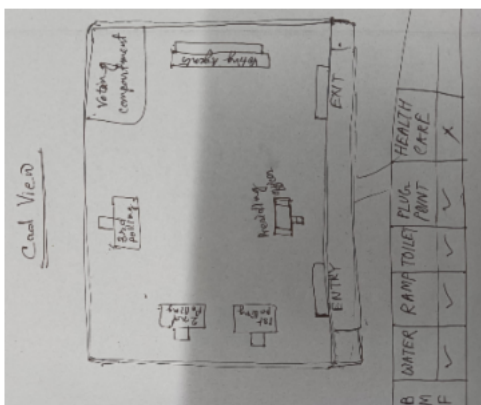

নিৰ্বাচক পঞ্জীয়ন বিষয়াৰ স্বাক্ষৰ

Nazri Naksha

Google Map View

Polling Station Building Front View

ভোটগ্ৰহন কেন্দ্ৰৰ সন্মুখৰ দৃশ্য

Cad View

Key MAP View

1 নাম : মতিলাল ৰাজভৰ পিতাৰ নাম: ফিৰংগী ৰাজভৰ ঘৰ নং : ১৪৮ বয়স : 45 লিঙ্গ : পুৰুষ	DTK9739906 ফটো উপলব্ধ	2 নাম : ৰাজকুমাৰ ৰাজভৰ পিতাৰ নাম: ফিৰংগী ৰাজভৰ ঘৰ নং : ১৪৯ বয়স : 47 লিঙ্গ : পুৰুষ	DTK9739928 ফটো উপলব্ধ	3 নাম : চন্দৰবতী দেবী স্বামীৰ নাম: ৰাজকুমাৰ ৰাজভৰ ঘৰ নং : ১৪৯ বয়স : 42 লিঙ্গ : মহিলা	DTK9739939 ফটো উপলব্ধ
4 নাম : সন্দীপ ৰাজভড় পিতাৰ নাম: ৰাজ কুমাৰ ৰাজভড় ঘৰ নং : 04 বয়স : 24 লিঙ্গ : পুৰুষ	DTK0574228 ফটো উপলব্ধ	5 নাম : শিবমন্নি চৌহান পিতাৰ নাম: অৰ্জুন চৌহান ঘৰ নং : ১৫০ বয়স : 55 লিঙ্গ : পুৰুষ	DTK9739940 ফটো উপলব্ধ	6 নাম : প্রজাবতী দেবী স্বামীৰ নাম: শিবমন্নি চৌহান ঘৰ নং : ১৫০ বয়স : 50 লিঙ্গ : মহিলা	DTK9739951 ফটো উপলব্ধ
7 নাম : গীতা কুমাৰী পিতাৰ নাম: শিৱমুনি চৌহান ঘৰ নং : ১৫০ বয়স : 29 লিঙ্গ : মহিলা	DTK0044545 ফটো উপলব্ধ	8 নাম : ৰীতা কুমাৰী চৌহান পিতাৰ নাম: শিব মুনি চৌহান ঘৰ নং : ১৫০ বয়স : 28 লিঙ্গ : মহিলা	DTK0193680 ফটো উপলব্ধ	9 নাম : ধৰ্মেন্দ্ৰ চৌহান পিতাৰ নাম: শিবমন্নি চৌহান ঘৰ নং : ১৫০ বয়স : 26 লিঙ্গ : পুৰুষ	DTK0619056 ফটো উপলব্ধ
10 নাম : জিতেন্দ্ৰ চৌহান পিতাৰ নাম: শিব মনি চৌহান ঘৰ নং : ১৫০ বয়স : 23 লিঙ্গ : পুৰুষ	DTK0550400 ফটো উপলব্ধ	11 নাম : মনোজ চৌহান পিতাৰ নাম: শিবমোনি ঘৰ নং : 150 বয়স : 21 লিঙ্গ : পুৰুষ	FRU0070953 ফটো উপলব্ধ	12 নাম : ছোটেলাল চৌহান পিতাৰ নাম: অৰ্জুন চৌহান ঘৰ নং : ১৫১ বয়স : 53 লিঙ্গ : পুৰুষ	DTK9739962 ফটো উপলব্ধ
13 নাম : কুস্তী দেবী স্বামীৰ নাম: ছোটেলাল চৌহান ঘৰ নং : ১৫১ বয়স : 50 লিঙ্গ : মহিলা	DTK9739973 ফটো উপলব্ধ	14 নাম : অজয় চৌহান পিতাৰ নাম: ছোটেলাল চৌহান ঘৰ নং : ১৫১ বয়স : 29 লিঙ্গ : পুৰুষ	DTK0264358 ফটো উপলব্ধ	15 নাম : শ্ৰবণ চৌহান পিতাৰ নাম: ছোটেলাল চৌহান ঘৰ নং : ১৫১ বয়স : 28 লিঙ্গ : পুৰুষ	DTK0045617 ফটো উপলব্ধ
16 নাম : অছোয় চৌহান পিতাৰ নাম: ছোটেলাল চৌহান ঘৰ নং : 151 বয়স : 24 লিঙ্গ : পুৰুষ	DTK1364389 ফটো উপলব্ধ	17 নাম : অৰ্জুন চৌহান পিতাৰ নাম: ৰাম প্ৰসাদ চৌহান ঘৰ নং : ১৫২ বয়স : 86 লিঙ্গ : পুৰুষ	DTK9739984 ফটো উপলব্ধ	18 নাম : ৰামাশ্ৰয় চৌহান পিতাৰ নাম: অৰ্জুন চৌহান ঘৰ নং : ১৫২ বয়স : 60 লিঙ্গ : পুৰুষ	DTK9740005 ফটো উপলব্ধ
19 নাম : পাৰবিনা খাতুন স্বামীৰ নাম: ছাজহান আলী ঘৰ নং : ১৫২ বয়স : 33 লিঙ্গ : মহিলা	DTK9743015 ফটো উপলব্ধ	20 নাম : চিন্তাহৰন চৌহান পিতাৰ নাম: অৰ্জুন চৌহান ঘৰ নং : ১৫৩ বয়স : 45 লিঙ্গ : পুৰুষ	DTK9740016 ফটো উপলব্ধ	21 নাম : চম্পা দেবী স্বামীৰ নাম: চিন্তাহৰন চৌহান ঘৰ নং : ১৫৩ বয়স : 40 লিঙ্গ : মহিলা	DTK9740027 ফটো উপলব্ধ
22 নাম : সীমা চৌহান পিতাৰ নাম: চিন্তাহৰণ চৌহান ঘৰ নং : 153 বয়স : 21 লিঙ্গ : মহিলা	DTK2413508 ফটো উপলব্ধ	23 নাম : মীনা দেবী স্বামীৰ নাম: বীৰবল চৌহান ঘৰ নং : ১৫৪ বয়স : 43 লিঙ্গ : মহিলা	DTK9740049 ফটো উপলব্ধ	24 নাম : গোবিন্দ চৌহান পিতাৰ নাম: বীৰবল চৌহান ঘৰ নং : ১৫৪ বয়স : 25 লিঙ্গ : পুৰুষ	DTK0435362 ফটো উপলব্ধ
25 নাম : নীলম কুমাৰী পিতাৰ নাম: বীৰবল চৌহান ঘৰ নং : ১৫৪ বয়স : 24 লিঙ্গ : মহিলা	DTK0607416 ফটো উপলব্ধ	26 নাম : সুনীল চৌহান পিতাৰ নাম: বীৰবল চৌহান ঘৰ নং : ১৫৪ বয়স : 22 লিঙ্গ : পুৰুষ	DTK1467620 ফটো উপলব্ধ	27 নাম : শিব দাস পিতাৰ নাম: জিতু দাস ঘৰ নং : ১৫৫ বয়স : 55 লিঙ্গ : পুৰুষ	DTK9740072 ফটো উপলব্ধ
28 নাম : ভাৰিতী সিংহ স্বামীৰ নাম: জগদিশ সিংহ ঘৰ নং : ১৫৫ বয়স : 54 লিঙ্গ : মহিলা	DTK0676437 ফটো উপলব্ধ	29 নাম : সামু দাস পিতাৰ নাম: জিতু দাস ঘৰ নং : ১৫৫ বয়স : 50 লিঙ্গ : পুৰুষ	DTK9740050 ফটো উপলব্ধ	30 নাম : সুমন যাদব স্বামীৰ নাম: ৰাজেন যাদব ঘৰ নং : ১৫৫ বয়স : 35 লিঙ্গ : মহিলা	DTK0677179 ফটো উপলব্ধ