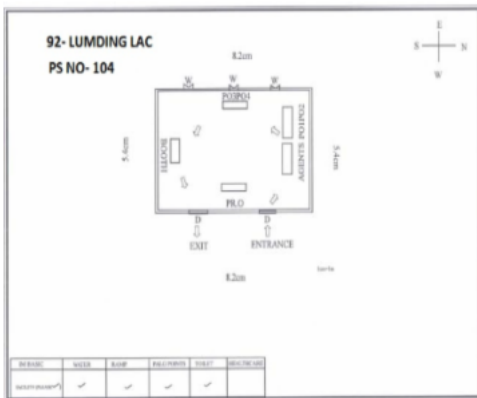

নিৰ্বাচক পঞ্জীয়ন বিষয়াৰ স্বাক্ষৰ

Nazri Naksha

Google Map View

Polling Station Building Front View

ভোটগ্ৰহন কেন্দ্ৰৰ সন্মুখৰ দৃশ্য

Cad View

Key MAP View

1 নাম : অৰ্পনা মালাকাৰ স্বামীৰ নাম: শংকৰ চক্ৰবৰ্তী ঘৰ নং : 1 বয়স : 54 লিঙ্গ : মহিলা	FRU0041699 ফটো উপলব্ধ	2 নাম : শংকৰ চক্ৰবৰ্তী পিতাৰ নাম: শংকৰ চক্ৰবৰ্তী ঘৰ নং : 1 বয়স : 51 লিঙ্গ : পুৰুষ	DTK0001506 ফটো উপলব্ধ	3 নাম : পৰিমল মালাকাৰ পিতাৰ নাম: নৰেশ মালাকাৰ ঘৰ নং : 1 বয়স : 50 লিঙ্গ : পুৰুষ	CBD8439654 ফটো উপলব্ধ
4 নাম : বতা মন্ড স্বামীৰ নাম: মাদাৰি গোন্ড ঘৰ নং : 1 বয়স : 44 লিঙ্গ : মহিলা	DTK0000208 ফটো উপলব্ধ	5 নাম : পাৰ্বতী মালাকাৰ পিতাৰ নাম: শংকৰ চক্ৰবৰ্তী ঘৰ নং : 1 বয়স : 29 লিঙ্গ : মহিলা	FRU0040238 ফটো উপলব্ধ	6 নাম : বকুল মজুমদাৰ স্বামীৰ নাম: অনিল মজুমদাৰ ঘৰ নং : 2 বয়স : 60 লিঙ্গ : মহিলা	DTK9834611 ফটো উপলব্ধ
7 নাম : বিকাশ মজুমদাৰ পিতাৰ নাম: অনিল মজুমদাৰ ঘৰ নং : 2 বয়স : 31 লিঙ্গ : পুৰুষ	DTK2334283 ফটো উপলব্ধ	8 নাম : বিকু মজুমদাৰ পিতাৰ নাম: অনিল মজুমদাৰ ঘৰ নং : 2 বয়স : 28 লিঙ্গ : পুৰুষ	DTK0291898 ফটো উপলব্ধ	9 নাম : পূৰ্ণিমা মজুমদাৰ স্বামীৰ নাম: বিকু মজুমদাৰ ঘৰ নং : 2 বয়স : 26 লিঙ্গ : মহিলা	DTK2424570 ফটো উপলব্ধ
10 নাম : মনি মজুমদাৰ স্বামীৰ নাম: বিকাশ মজুমদাৰ ঘৰ নং : 2 বয়স : 25 লিঙ্গ : মহিলা	DTK0661777 ফটো উপলব্ধ	11 নাম : সন্দীপ দে পিতাৰ নাম: জয়মঙ্গল দে ঘৰ নং : 3 বয়স : 70 লিঙ্গ : পুৰুষ	DTK9834622 ফটো উপলব্ধ	12 নাম : তপসী দে স্বামীৰ নাম: সন্দীপ দে ঘৰ নং : 3 বয়স : 55 লিঙ্গ : মহিলা	DTK9834633 ফটো উপলব্ধ
13 নাম : অমৰজিত দে পিতাৰ নাম: সন্দীপ দে ঘৰ নং : 3 বয়স : 28 লিঙ্গ : পুৰুষ	DTK0334375 ফটো উপলব্ধ	14 নাম : বিংকু দে মাতৃৰ নাম: তপসী দে ঘৰ নং : 3 বয়স : 28 লিঙ্গ : মহিলা	FRU0090845 ফটো উপলব্ধ	15 নাম : পায়েল দাস পিতাৰ নাম: পৰীক্ষিত দাস ঘৰ নং : 3 বয়স : 20 লিঙ্গ : মহিলা	FRU0019141 ফটো উপলব্ধ
16 নাম : বাদল চন্দ্ৰ দে পিতাৰ নাম: গোপাল কৃষ্ণ দে ঘৰ নং : 4 বয়স : 69 লিঙ্গ : পুৰুষ	DTK9834644 ফটো উপলব্ধ	17 নাম : বীনা দে স্বামীৰ নাম: বাদল দে ঘৰ নং : 4 বয়স : 62 লিঙ্গ : মহিলা	DTK9834655 ফটো উপলব্ধ	18 নাম : দয়ালু দে পিতাৰ নাম: গোপাল কৃষ্ণ দে ঘৰ নং : 8 বয়স : 53 লিঙ্গ : পুৰুষ	DTK9834666 ফটো উপলব্ধ
19 নাম : সোমা দে স্বামীৰ নাম: দয়াল দে ঘৰ নং : 8 বয়স : 43 লিঙ্গ : মহিলা	DTK9834677 ফটো উপলব্ধ	20 নাম : বাবলু দে পিতাৰ নাম: বাদল দে ঘৰ নং : 4 বয়স : 31 লিঙ্গ : পুৰুষ	DTK2334238 ফটো উপলব্ধ	21 নাম : ষষ্টি দে পিতাৰ নাম: দয়াল দে ঘৰ নং : 08 বয়স : 23 লিঙ্গ : পুৰুষ	DTK1218130 ফটো উপলব্ধ
22 নাম : মুক্তা দাস পিতাৰ নাম: মুকুন্দ দাস ঘৰ নং : 5 বয়স : 75 লিঙ্গ : পুৰুষ	DTK9834713 ফটো উপলব্ধ	23 নাম : মনি দাস স্বামীৰ নাম: মুক্তা দাস ঘৰ নং : 5 বয়স : 70 লিঙ্গ : মহিলা	DTK9834724 ফটো উপলব্ধ	24 নাম : বতন চন্দ্ৰ দাস পিতাৰ নাম: মুক্তা দাস ঘৰ নং : 5 বয়স : 43 লিঙ্গ : পুৰুষ	DTK9834735 ফটো উপলব্ধ
25 নাম : বঞ্জু দাস পিতাৰ নাম: মুক্তা দাস ঘৰ নং : 5 বয়স : 36 লিঙ্গ : পুৰুষ	DTK9834746 ফটো উপলব্ধ	26 নাম : জয়া দাস স্বামীৰ নাম: বতন চন্দ্ৰ দাস ঘৰ নং : 5 বয়স : 32 লিঙ্গ : মহিলা	FRU0090860 ফটো উপলব্ধ	27 নাম : সাবিত্ৰী গোৱালা স্বামীৰ নাম: কান্দু গোৱালা ঘৰ নং : 6 বয়স : 77 লিঙ্গ : মহিলা	DTK9834757 ফটো উপলব্ধ
28 নাম : সুবোধ গোৱালা পিতাৰ নাম: কান্দু গোৱালা ঘৰ নং : 6 বয়স : 38 লিঙ্গ : পুৰুষ	DTK9834768 ফটো উপলব্ধ	# 29 নাম : মমতা গোৱালা স্বামীৰ নাম: সুবোধ গোৱালা ঘৰ নং : 6 বয়স : 38 লিঙ্গ : মহিলা	DTK9834779 ফটো উপলব্ধ	30 নাম : সবিতা গোৱালা স্বামীৰ নাম: মথুৰা গোৱালা ঘৰ নং : 9 বয়স : 60 লিঙ্গ : মহিলা	DTK9834780 ফটো উপলব্ধ