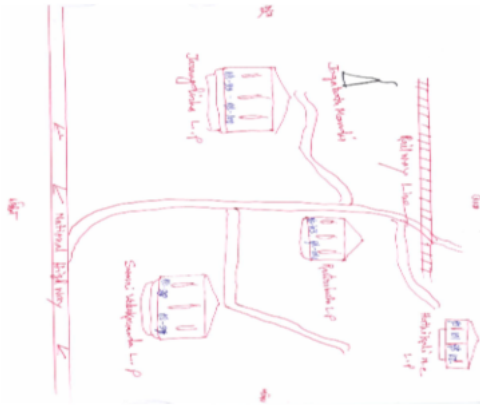

নিৰ্বাচক পঞ্জীয়ন বিষয়াৰ স্বাক্ষৰ

Nazri Naksha

Google Map View

Polling Station Building Front View

ভোটগ্ৰহন কেন্দ্ৰৰ সন্মুখৰ দৃশ্য

Cad View

Key MAP View

1 নাম : অৰ্পনা মালাকাৰ স্বামীৰ নাম: শংকৰ চক্ৰবৰ্তী ঘৰ নং : 1 বয়স : 54 লিঙ্গ : মহিলা	FRU0041699 ফটো উপলব্ধ	2 নাম : শংকৰ চক্ৰবৰ্তী পিতাৰ নাম: শংকৰ চক্ৰবৰ্তী ঘৰ নং : 1 বয়স : 51 লিঙ্গ : পুৰুষ	DTK0001506 ফটো উপলব্ধ	3 নাম : পৰিমল মালাকাৰ পিতাৰ নাম: নৰেশ মালাকাৰ ঘৰ নং : 1 বয়স : 50 লিঙ্গ : পুৰুষ	CBD8439654 ফটো উপলব্ধ
4 নাম : বতা মন্ড স্বামীৰ নাম: মাদাৰি গোন্ড ঘৰ নং : 1 বয়স : 44 লিঙ্গ : মহিলা	DTK0000208 ফটো উপলব্ধ	5 নাম : পাৰ্বতী মালাকাৰ পিতাৰ নাম: শংকৰ চক্ৰবৰ্তী ঘৰ নং : 1 বয়স : 29 লিঙ্গ : মহিলা	FRU0040238 ফটো উপলব্ধ	6 নাম : বকুল মজুমদাৰ স্বামীৰ নাম: অনিল মজুমদাৰ ঘৰ নং : 2 বয়স : 60 লিঙ্গ : মহিলা	DTK9834611 ফটো উপলব্ধ
7 নাম : বিকাশ মজুমদাৰ পিতাৰ নাম: অনিল মজুমদাৰ ঘৰ নং : 2 বয়স : 31 লিঙ্গ : পুৰুষ	DTK2334283 ফটো উপলব্ধ	8 নাম : বিকু মজুমদাৰ পিতাৰ নাম: অনিল মজুমদাৰ ঘৰ নং : 2 বয়স : 28 লিঙ্গ : পুৰুষ	DTK0291898 ফটো উপলব্ধ	9 নাম : পূৰ্ণিমা মজুমদাৰ স্বামীৰ নাম: বিকু মজুমদাৰ ঘৰ নং : 2 বয়স : 26 লিঙ্গ : মহিলা	DTK2424570 ফটো উপলব্ধ
10 নাম : মনি মজুমদাৰ স্বামীৰ নাম: বিকাশ মজুমদাৰ ঘৰ নং : 2 বয়স : 25 লিঙ্গ : মহিলা	DTK0661777 ফটো উপলব্ধ	11 নাম : সন্দীপ দে পিতাৰ নাম: জয়মঙ্গল দে ঘৰ নং : 3 বয়স : 70 লিঙ্গ : পুৰুষ	DTK9834622 ফটো উপলব্ধ	12 নাম : তপসী দে স্বামীৰ নাম: সন্দীপ দে ঘৰ নং : 3 বয়স : 55 লিঙ্গ : মহিলা	DTK9834633 ফটো উপলব্ধ
13 নাম : অমৰজিত দে পিতাৰ নাম: সন্দীপ দে ঘৰ নং : 3 বয়স : 28 লিঙ্গ : পুৰুষ	DTK0334375 ফটো উপলব্ধ	14 নাম : বিংকু দে মাতৃৰ নাম: তপসী দে ঘৰ নং : 3 বয়স : 28 লিঙ্গ : মহিলা	FRU0090845 ফটো উপলব্ধ	15 নাম : পায়েল দাস পিতাৰ নাম: পৰীক্ষিত দাস ঘৰ নং : 3 বয়স : 20 লিঙ্গ : মহিলা	FRU0019141 ফটো উপলব্ধ
16 নাম : বাদল চন্দ্ৰ দে পিতাৰ নাম: গোপাল কৃষ্ণ দে ঘৰ নং : 4 বয়স : 69 লিঙ্গ : পুৰুষ	DTK9834644 ফটো উপলব্ধ	17 নাম : বীনা দে স্বামীৰ নাম: বাদল দে ঘৰ নং : 4 বয়স : 62 লিঙ্গ : মহিলা	DTK9834655 ফটো উপলব্ধ	18 নাম : দয়ালু দে পিতাৰ নাম: গোপাল কৃষ্ণ দে ঘৰ নং : 8 বয়স : 53 লিঙ্গ : পুৰুষ	DTK9834666 ফটো উপলব্ধ
19 নাম : সোমা দে স্বামীৰ নাম: দয়াল দে ঘৰ নং : 8 বয়স : 43 লিঙ্গ : মহিলা	DTK9834677 ফটো উপলব্ধ	20 নাম : বাবলু দে পিতাৰ নাম: বাদল দে ঘৰ নং : 4 বয়স : 31 লিঙ্গ : পুৰুষ	DTK2334238 ফটো উপলব্ধ	21 নাম : ষষ্টি দে পিতাৰ নাম: দয়াল দে ঘৰ নং : 08 বয়স : 23 লিঙ্গ : পুৰুষ	DTK1218130 ফটো উপলব্ধ
22 নাম : মুক্তা দাস পিতাৰ নাম: মুকুন্দ দাস ঘৰ নং : 5 বয়স : 75 লিঙ্গ : পুৰুষ	DTK9834713 ফটো উপলব্ধ	23 নাম : মনি দাস স্বামীৰ নাম: মুক্তা দাস ঘৰ নং : 5 বয়স : 70 লিঙ্গ : মহিলা	DTK9834724 ফটো উপলব্ধ	24 নাম : বতন চন্দ্ৰ দাস পিতাৰ নাম: মুক্তা দাস ঘৰ নং : 5 বয়স : 43 লিঙ্গ : পুৰুষ	DTK9834735 ফটো উপলব্ধ
25 নাম : বঞ্জু দাস পিতাৰ নাম: মুক্তা দাস ঘৰ নং : 5 বয়স : 36 লিঙ্গ : পুৰুষ	DTK9834746 ফটো উপলব্ধ	26 নাম : জয়া দাস স্বামীৰ নাম: বতন চন্দ্ৰ দাস ঘৰ নং : 5 বয়স : 32 লিঙ্গ : মহিলা	FRU0090860 ফটো উপলব্ধ	27 নাম : সাবিত্ৰী গোৱালা স্বামীৰ নাম: কান্দু গোৱালা ঘৰ নং : 6 বয়স : 77 লিঙ্গ : মহিলা	DTK9834757 ফটো উপলব্ধ
28 নাম : সুবোধ গোৱালা পিতাৰ নাম: কান্দু গোৱালা ঘৰ নং : 6 বয়স : 38 লিঙ্গ : পুৰুষ	DTK9834768 ফটো উপলব্ধ	# 29 নাম : মমতা গোৱালা স্বামীৰ নাম: সুবোধ গোৱালা ঘৰ নং : 6 বয়স : 38 লিঙ্গ : মহিলা	DTK9834779 ফটো উপলব্ধ	30 নাম : সবিতা গোৱালা স্বামীৰ নাম: মথুৰা গোৱালা ঘৰ নং : 9 বয়স : 60 লিঙ্গ : মহিলা	DTK9834780 ফটো উপলব্ধ