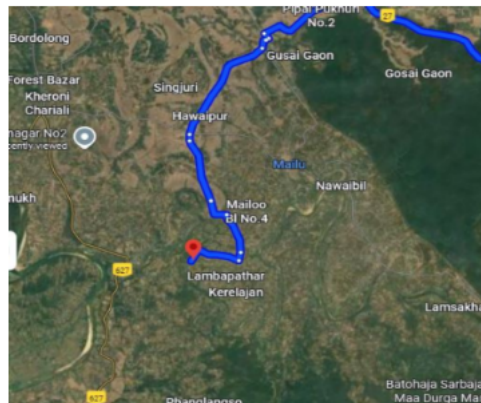

Google Map View