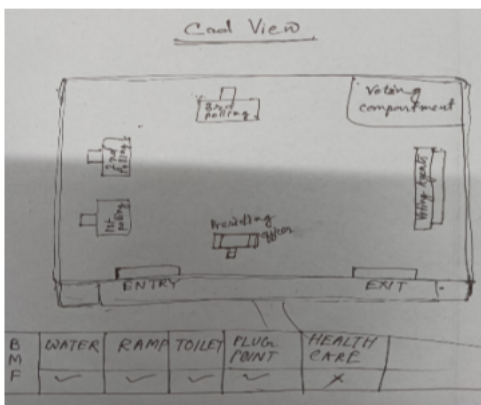

নিৰ্বাচক পঞ্জীয়ন বিষয়াৰ স্বাক্ষৰ

Nazri Naksha

Google Map View

Polling Station Building Front View

ভোটগ্ৰহন কেন্দ্ৰৰ সন্মুখৰ দৃশ্য

Cad View

Key MAP View

1 নাম : নুপতী মজুমদাৰ পিতাৰ নাম: হৰিলাল মজুমদাৰ ঘৰ নং : 152 বয়স : 65 লিঙ্গ : পুৰুষ	DTK9839763 ফটো উপলব্ধ	2 নাম : ঠাকুৰ ৰাণী মজুমদাৰ স্বামীৰ নাম: নুপতী মজুমদাৰ ঘৰ নং : 152 বয়স : 62 লিঙ্গ : মহিলা	DTK9839774 ফটো উপলব্ধ	3 নাম : বাবল মজুমদাৰ পিতাৰ নাম: নুপতী মজুমদাৰ ঘৰ নং : 152 বয়স : 38 লিঙ্গ : পুৰুষ	DTK9839796 ফটো উপলব্ধ
4 নাম : সুপ্ৰীয়া মজুমদাৰ পিতাৰ নাম: দয়ালহৰি মজুমদাৰ ঘৰ নং : 152 বয়স : 31 লিঙ্গ : মহিলা	DTK0439315 ফটো উপলব্ধ	5 নাম : মৰমী দত্ত মজুমদাৰ স্বামীৰ নাম: বাবল মজুমদাৰ ঘৰ নং : 152 বয়স : 31 লিঙ্গ : মহিলা	FRU0028860 ফটো উপলব্ধ	6 নাম : অনজনা মজুমদাৰ স্বামীৰ নাম: চন্দ্ৰ মজুমদাৰ ঘৰ নং : 152 বয়স : 29 লিঙ্গ : মহিলা	DTK0264879 ফটো উপলব্ধ
7 নাম : পাণ্ডু মজুমদাৰ পিতাৰ নাম: নুপতী মজুমদাৰ ঘৰ নং : 152 বয়স : 28 লিঙ্গ : পুৰুষ	DTK0199554 ফটো উপলব্ধ	8 নাম : যাদব মজুমদাৰ পিতাৰ নাম: নুপতী মজুমদাৰ ঘৰ নং : 152 বয়স : 27 লিঙ্গ : পুৰুষ	DTK0198531 ফটো উপলব্ধ	9 নাম : প্ৰিয়াকা মজুমদাৰ স্বামীৰ নাম: যাদব মজুমদাৰ ঘৰ নং : 152 বয়স : 24 লিঙ্গ : মহিলা	DTK0551804 ফটো উপলব্ধ
10 নাম : প্ৰমিলা মজুমদাৰ স্বামীৰ নাম: পাণ্ডু মজুমদাৰ ঘৰ নং : 152 বয়স : 21 লিঙ্গ : মহিলা	FRU0063008 ফটো উপলব্ধ	11 নাম : চন্দন দাস পিতাৰ নাম: দিলিপ দাস ঘৰ নং : 153 বয়স : 45 লিঙ্গ : পুৰুষ	DTK9839809 ফটো উপলব্ধ	12 নাম : মমতা দাস স্বামীৰ নাম: চন্দন দাস ঘৰ নং : 153 বয়স : 41 লিঙ্গ : মহিলা	DTK9839810 ফটো উপলব্ধ
13 নাম : জ্যোৎস্না দাস স্বামীৰ নাম: চন্দন দাস ঘৰ নং : 153 বয়স : 33 লিঙ্গ : মহিলা	DTK0201061 ফটো উপলব্ধ	14 নাম : অজিত দাস পিতাৰ নাম: চন্দন দাস ঘৰ নং : 153 বয়স : 23 লিঙ্গ : পুৰুষ	FRU0031724 ফটো উপলব্ধ	15 নাম : উজালা দাস পিতাৰ নাম: চন্দন দাস ঘৰ নং : 153 বয়স : 21 লিঙ্গ : মহিলা	FRU0011478 ফটো উপলব্ধ
16 নাম : বিজন কুমাৰ ধৰ পিতাৰ নাম: মাখনলাল ধৰ ঘৰ নং : 158 বয়স : 58 লিঙ্গ : পুৰুষ	DTK9839821 ফটো উপলব্ধ	17 নাম : উমাৰানী ধৰ স্বামীৰ নাম: বিজন কুমাৰ ধৰ ঘৰ নং : 158 বয়স : 50 লিঙ্গ : মহিলা	DTK9839832 ফটো উপলব্ধ	18 নাম : তপন ধৰ পিতাৰ নাম: বিজন ধৰ ঘৰ নং : 158 বয়স : 36 লিঙ্গ : পুৰুষ	DTK9839843 ফটো উপলব্ধ
19 নাম : বীনা ধৰ স্বামীৰ নাম: তপন ধৰ ঘৰ নং : 158 বয়স : 29 লিঙ্গ : মহিলা	DTK0306282 ফটো উপলব্ধ	20 নাম : বনু কৰ্মকাৰ স্বামীৰ নাম: হলে কৰ্মকাৰ ঘৰ নং : 155 বয়স : 41 লিঙ্গ : মহিলা	DTK9839876 ফটো উপলব্ধ	21 নাম : প্ৰদীপ দত্ত পিতাৰ নাম: অনিল দত্ত ঘৰ নং : 156 বয়স : 48 লিঙ্গ : পুৰুষ	DTK9839887 ফটো উপলব্ধ
22 নাম : চিনু দত্ত স্বামীৰ নাম: প্ৰদীপ দত্ত ঘৰ নং : 156 বয়স : 44 লিঙ্গ : মহিলা	DTK9839898 ফটো উপলব্ধ	23 নাম : বিংকি দত্ত পিতাৰ নাম: প্ৰদীপ দত্ত ঘৰ নং : 156 বয়স : 25 লিঙ্গ : মহিলা	DTK0508978 ফটো উপলব্ধ	24 নাম : ৰাজীব দত্ত পিতাৰ নাম: প্ৰদীপ দত্ত ঘৰ নং : 156 বয়স : 24 লিঙ্গ : পুৰুষ	DTK0526954 ফটো উপলব্ধ
25 নাম : সঞ্জীৱ দত্ত পিতাৰ নাম: প্ৰদীপ দত্ত ঘৰ নং : 156 বয়স : 22 লিঙ্গ : পুৰুষ	FRU0030585 ফটো উপলব্ধ	# 26 নাম : চানু দত্ত স্বামীৰ নাম: সূদীপ দত্ত ঘৰ নং : 156/272 বয়স : 43 লিঙ্গ : মহিলা	DTK3037476 ফটো উপলব্ধ	27 নাম : পনেশ্বৰ দেৱনাথ পিতাৰ নাম: গিৰেন্দ্ৰ দেৱনাথ ঘৰ নং : 158 বয়স : 55 লিঙ্গ : পুৰুষ	DTK9839956 ফটো উপলব্ধ
28 নাম : পূৰ্ণি বালা দেৱনাথ স্বামীৰ নাম: পনেশ্বৰ দেৱনাথ ঘৰ নং : 158 বয়স : 45 লিঙ্গ : মহিলা	DTK9839967 ফটো উপলব্ধ	29 নাম : গনেশ দেৱনাথ পিতাৰ নাম: ধীৰেন্দ্ৰ দেৱনাথ ঘৰ নং : 158 বয়স : 50 লিঙ্গ : পুৰুষ	DTK9839978 ফটো উপলব্ধ	30 নাম : অনিতা দেৱনাথ স্বামীৰ নাম: গনেশ দেৱনাথ ঘৰ নং : 158 বয়স : 45 লিঙ্গ : মহিলা	DTK9839989 ফটো উপলব্ধ