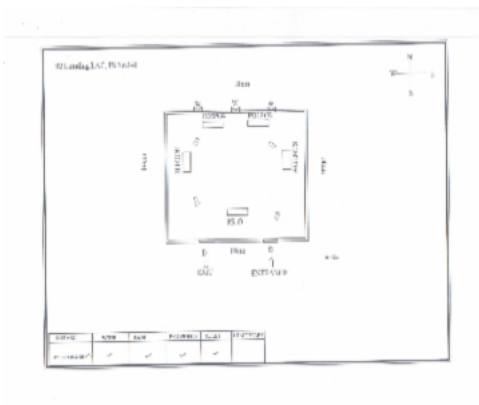

নিৰ্বাচক পঞ্জীয়ন বিষয়াৰ স্বাক্ষৰ

Nazri Naksha

Google Map View

Polling Station Building Front View

ভোটগ্ৰহন কেন্দ্ৰৰ সন্মুখৰ দৃশ্য

Cad View

Key MAP View

1 নাম : বিক্রম চৰেণ পিতাৰ নাম: ৰামেশ্বৰ চৰেণ ঘৰ নং : ১ বয়স : 55 লিঙ্গ : পুৰুষ	DTK1414591 ফটো উপলব্ধ	2 নাম : জয়ৰাম চৰেণ পিতাৰ নাম: ৰামেশ্বৰ চৰেণ ঘৰ নং : ১ বয়স : 50 লিঙ্গ : পুৰুষ	DTK1414615 ফটো উপলব্ধ	3 নাম : শান্তি চৰেণ স্বামীৰ নাম: বিক্রম চৰেণ ঘৰ নং : ১ বয়স : 45 লিঙ্গ : মহিলা	DTK1414604 ফটো উপলব্ধ
4 নাম : ফুলমনি মূৰ্মা স্বামীৰ নাম: ৰাজেন মূৰ্মা ঘৰ নং : ১ বয়স : 40 লিঙ্গ : মহিলা	DTK1414579 ফটো উপলব্ধ	5 নাম : মঞ্জু লতা মূৰ্মা স্বামীৰ নাম: জয়ৰাম চৰেণ ঘৰ নং : ১ বয়স : 40 লিঙ্গ : মহিলা	DTK0012250 ফটো উপলব্ধ	6 নাম : পৃথীৰাজ চৰেণ পিতাৰ নাম: বিক্রম চৰেণ ঘৰ নং : 1 বয়স : 22 লিঙ্গ : পুৰুষ	DTK2423804 ফটো উপলব্ধ
7 নাম : ফুলনী মূৰ্মা পিতাৰ নাম: দফলা মূৰ্মা ঘৰ নং : 1 বয়স : 19 লিঙ্গ : মহিলা	FRU0167312 ফটো উপলব্ধ	8 নাম : বলদেব সৰেণ পিতাৰ নাম: নাৰায়ণ চৰেণ ঘৰ নং : ১ক বয়স : 29 লিঙ্গ : পুৰুষ	DTK0229237 ফটো উপলব্ধ	9 নাম : প্ৰেম কান্ত চৰেণ পিতাৰ নাম: নাৰায়ণ চৰেণ ঘৰ নং : 1ক বয়স : 23 লিঙ্গ : পুৰুষ	DTK2423812 ফটো উপলব্ধ
10 নাম : কবিতা টুডু স্বামীৰ নাম: বলদেব সৰেণ ঘৰ নং : 1ক বয়স : 27 লিঙ্গ : মহিলা	FRU0169482 ফটো উপলব্ধ	11 নাম : জয়দেব চৰেণ পিতাৰ নাম: নাৰায়ণ চৰেণ ঘৰ নং : ১ক বয়স : 25 লিঙ্গ : পুৰুষ	DTK0398073 ফটো উপলব্ধ	12 নাম : নাৰায়ণ চৰেণ পিতাৰ নাম: ৰামেশ্বৰ চৰেণ ঘৰ নং : ১ক বয়স : 60 লিঙ্গ : পুৰুষ	DTK1414626 ফটো উপলব্ধ
13 নাম : ৰূপালী চৰেণ স্বামীৰ নাম: নাৰায়ণ চৰেণ ঘৰ নং : ১ক বয়স : 49 লিঙ্গ : মহিলা	DTK1414637 ফটো উপলব্ধ	14 নাম : দিপক মুডুমু পিতাৰ নাম: তিউ মুডু ঘৰ নং : 2 বয়স : 30 লিঙ্গ : পুৰুষ	DTK0079996 ফটো উপলব্ধ	15 নাম : চুনিতা মূৰ্মা স্বামীৰ নাম: দিপক মুডুমু ঘৰ নং : ২ বয়স : 28 লিঙ্গ : মহিলা	DTK0291955 ফটো উপলব্ধ
16 নাম : চৈতন মূৰ্মা পিতাৰ নাম: জৰ মূৰ্মা ঘৰ নং : ৩ বয়স : 59 লিঙ্গ : পুৰুষ	DTK1414682 ফটো উপলব্ধ	17 নাম : মালতী মূৰ্মা স্বামীৰ নাম: চৈতন মূৰ্মা ঘৰ নং : ৩ বয়স : 53 লিঙ্গ : মহিলা	DTK1414693 ফটো উপলব্ধ	18 নাম : চৰ্বন মূৰ্মা পিতাৰ নাম: চৈতন মূৰ্মা ঘৰ নং : ৩ বয়স : 30 লিঙ্গ : পুৰুষ	DTK0334227 ফটো উপলব্ধ
19 নাম : তপন মূৰ্মা পিতাৰ নাম: চৈতন মূৰ্মা ঘৰ নং : ৩ বয়স : 25 লিঙ্গ : পুৰুষ	DTK1152172 ফটো উপলব্ধ	20 নাম : জম্মী মাৰ্টি স্বামীৰ নাম: সুবন মূৰ্মা ঘৰ নং : 3 বয়স : 24 লিঙ্গ : মহিলা	FRU0166793 ফটো উপলব্ধ	21 নাম : সুকান্ত মূৰ্মা পিতাৰ নাম: চৰ্মৰা মূৰ্মা ঘৰ নং : 3 ক বয়স : 23 লিঙ্গ : পুৰুষ	DTK2424042 ফটো উপলব্ধ
22 নাম : চৰ্মৰা মূৰ্মা পিতাৰ নাম: জৰ মূৰ্মা ঘৰ নং : ৩ক বয়স : 55 লিঙ্গ : পুৰুষ	DTK1414706 ফটো উপলব্ধ	23 নাম : শান্তি মূৰ্মা স্বামীৰ নাম: চৰ্মৰা মূৰ্মা ঘৰ নং : ৩ক বয়স : 46 লিঙ্গ : মহিলা	DTK1414717 ফটো উপলব্ধ	24 নাম : হেমন্ত টুডু পিতাৰ নাম: অনাথ টুডু ঘৰ নং : ৪ বয়স : 45 লিঙ্গ : পুৰুষ	DTK1414773 ফটো উপলব্ধ
25 নাম : মঞ্জু টুডু স্বামীৰ নাম: হেমন্ত টুডু ঘৰ নং : ৪ বয়স : 40 লিঙ্গ : মহিলা	DTK1414784 ফটো উপলব্ধ	26 নাম : অঞ্জনা টুডু হেমৰম স্বামীৰ নাম: শ্ৰীমন্ত টুডু ঘৰ নং : ৪খ বয়স : 29 লিঙ্গ : মহিলা	DTK0212035 ফটো উপলব্ধ	27 নাম : পিথিক টুডু পিতাৰ নাম: হেমন্ত টুডু ঘৰ নং : ঘৰ নং ৪ বয়স : 22 লিঙ্গ : মহিলা	DTK1317379 ফটো উপলব্ধ
28 নাম : জয়ন্ত টুডু পিতাৰ নাম: অনাথ টুডু ঘৰ নং : ৪ক বয়স : 38 লিঙ্গ : পুৰুষ	DTK0152256 ফটো উপলব্ধ	29 নাম : ৰাধিকা টুডু অন্যান্য: জয়ন্ত টুডু ঘৰ নং : ৪ক বয়স : 32 লিঙ্গ : মহিলা	DTK0199133 ফটো উপলব্ধ	30 নাম : শ্ৰীমন্ত টুডু পিতাৰ নাম: অনাথ টুডু ঘৰ নং : ৪খ বয়স : 35 লিঙ্গ : পুৰুষ	DTK0152439 ফটো উপলব্ধ