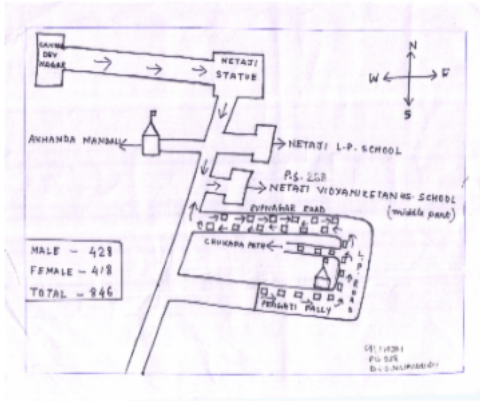

Nazri Naksha