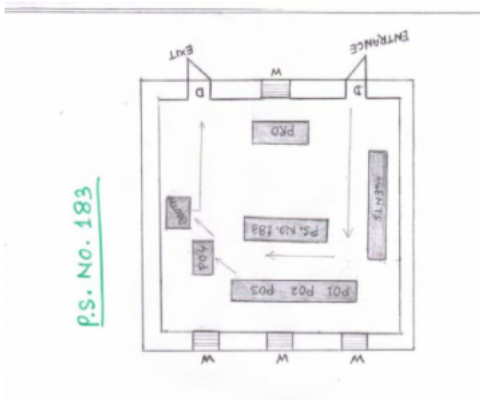

নিৰ্বাচক পঞ্জীয়ন বিষয়াৰ স্বাক্ষৰ

Nazri Naksha

Google Map View

Polling Station Building Front View

ভোটগ্রহন কেন্দ্ৰৰ সন্মুখৰ দৃশ্য

Cad View

Key MAP View

1	DTK1674562	ফটো উপলব্ধ	নাম : আফতাৰণ নেছা স্বামীৰ নাম: আকদছ আলি ঘৰ নং : ১ বয়স : 75 লিঙ্গ : মহিলা
2	DTK1680348	ফটো উপলব্ধ	নাম : আব্দুল মনফ পিতাৰ নাম: আকদছ আলী ঘৰ নং : ১ বয়স : 34 লিঙ্গ : পুৰুষ
3	DTK1680359	ফটো উপলব্ধ	নাম : আনোৱাৰা বেগম স্বামীৰ নাম: আব্দুল কাদিৰ ঘৰ নং : ১ বয়স : 33 লিঙ্গ : মহিলা
4	DTK0000646	ফটো উপলব্ধ	নাম : মইন উদ্দিন পিতাৰ নাম: আকদছ আলী ঘৰ নং : ১ বয়স : 31 লিঙ্গ : পুৰুষ
5	DTK0475095	ফটো উপলব্ধ	নাম : বুমনা বেগম স্বামীৰ নাম: আব্দুল মনফ ঘৰ নং : ১ বয়স : 28 লিঙ্গ : মহিলা
6	DTK1353945	ফটো উপলব্ধ	নাম : মাৰজানা বেগম স্বামীৰ নাম: তাজিম উদ্দিন ঘৰ নং : ১ বয়স : 28 লিঙ্গ : মহিলা
7	DTK1472224	ফটো উপলব্ধ	নাম : আফ্জা বেগম স্বামীৰ নাম: মইন উদ্দিন ঘৰ নং : ১ বয়স : 23 লিঙ্গ : মহিলা
8	DTK1674595	ফটো উপলব্ধ	নাম : তাজিম উদ্দিন পিতাৰ নাম: আকদছ আলি ঘৰ নং : ১ বয়স : 40 লিঙ্গ : পুৰুষ
9	DTK1674631	ফটো উপলব্ধ	নাম : খাজৰুন নেছা স্বামীৰ নাম: বিয়াজ উদ্দিন ঘৰ নং : ১ বয়স : 65 লিঙ্গ : মহিলা
10	DTK1674642	ফটো উপলব্ধ	নাম : গিয়াস উদ্দিন পিতাৰ নাম: মামুদ আলি ঘৰ নং : ২ বয়স : 53 লিঙ্গ : পুৰুষ
11	DTK1674653	ফটো উপলব্ধ	নাম : লতিফুল নেছা স্বামীৰ নাম: গিয়াস উদ্দিন ঘৰ নং : ২ বয়স : 45 লিঙ্গ : মহিলা
12	DTK1674620	ফটো উপলব্ধ	নাম : হবিবুল বহমান পিতাৰ নাম: বিয়াজ উদ্দিন ঘৰ নং : ২ বয়স : 37 লিঙ্গ : পুৰুষ
13	DTK0415752	ফটো উপলব্ধ	নাম : ছাজিদা বেগম স্বামীৰ নাম: হবিবুল বহমান ঘৰ নং : ২ বয়স : 28 লিঙ্গ : মহিলা
14	DTK0493585	ফটো উপলব্ধ	নাম : বাজি না বেগম পিতাৰ নাম: গিয়াছ উদ্দিন ঘৰ নং : ২ বয়স : 26 লিঙ্গ : মহিলা
#	15	FRU0064006	নাম : আবিদুল বহমান পিতাৰ নাম: গিয়াছ উদ্দিন ঘৰ নং : ২ বয়স : 22 লিঙ্গ : পুৰুষ
16	DTK1674675	ফটো উপলব্ধ	নাম : আফতাৰ উদ্দিন পিতাৰ নাম: হাজী আকদছ আলি ঘৰ নং : ৩ বয়স : 70 লিঙ্গ : পুৰুষ
17	DTK1674686	ফটো উপলব্ধ	নাম : নিবাৰন নেছা স্বামীৰ নাম: আফতাৰ উদ্দিন ঘৰ নং : ৩ বয়স : 65 লিঙ্গ : মহিলা
18	DTK1674697	ফটো উপলব্ধ	নাম : মইবুল বহমান পিতাৰ নাম: আফতাৰ উদ্দিন ঘৰ নং : ৩ বয়স : 43 লিঙ্গ : পুৰুষ
19	DTK1674700	ফটো উপলব্ধ	নাম : নাছিমা বেগম স্বামীৰ নাম: মইবুল বহমান ঘৰ নং : ৩ বয়স : 40 লিঙ্গ : মহিলা
20	DTK1674711	ফটো উপলব্ধ	নাম : আব্দুল বহমান পিতাৰ নাম: আফতাৰ উদ্দিন ঘৰ নং : ৩ বয়স : 39 লিঙ্গ : পুৰুষ
21	DTK1680439	ফটো উপলব্ধ	নাম : আয়শা বেগম স্বামীৰ নাম: আব্দুল বহমান ঘৰ নং : ৩ বয়স : 36 লিঙ্গ : মহিলা
22	DTK1674733	ফটো উপলব্ধ	নাম : ফয়জুল বহমান পিতাৰ নাম: আফতাৰ উদ্দিন ঘৰ নং : ৩ বয়স : 35 লিঙ্গ : পুৰুষ
23	DTK1674722	ফটো উপলব্ধ	নাম : তইবুল বহমান পিতাৰ নাম: আফতাৰ উদ্দিন ঘৰ নং : ৩ বয়স : 33 লিঙ্গ : পুৰুষ
#	24	DTK0129239	নাম : মহম্মাদ তয়জুল বহমান পিতাৰ নাম: আফতাৰ উদ্দিন ঘৰ নং : ৩ বয়স : 34 লিঙ্গ : পুৰুষ
#	25	DTK0334128	নাম : মুফচিনা বেগম স্বামীৰ নাম: তেয়বুল বহমান ঘৰ নং : ৩ বয়স : 34 লিঙ্গ : মহিলা
S	26	DTK0416453	নাম : অলীজা বেগম পিতাৰ নাম: আতাব আলী ঘৰ নং : ৩ বয়স : 26 লিঙ্গ : মহিলা
27	FRU0015586	ফটো উপলব্ধ	নাম : ছাবিনা ইয়াছমিন স্বামীৰ নাম: হিফজুল বহমান ঘৰ নং : 3 ক বয়স : 26 লিঙ্গ : মহিলা
28	DTK0519652	ফটো উপলব্ধ	নাম : হিফজুল বহমান পিতাৰ নাম: এতবাব উদ্দিন ঘৰ নং : ৩ ক বয়স : 26 লিঙ্গ : পুৰুষ
R	29	DTK0538306	নাম : ছাবিনা ইয়াছমিন পিতাৰ নাম: আতাব আলী ঘৰ নং : 3 ক বয়স : 26 লিঙ্গ : মহিলা
30	DTK1674755	ফটো উপলব্ধ	নাম : খাদিজা বেগম স্বামীৰ নাম: এতবাব উদ্দিন ঘৰ নং : ৩ ক বয়স : 42 লিঙ্গ : মহিলা