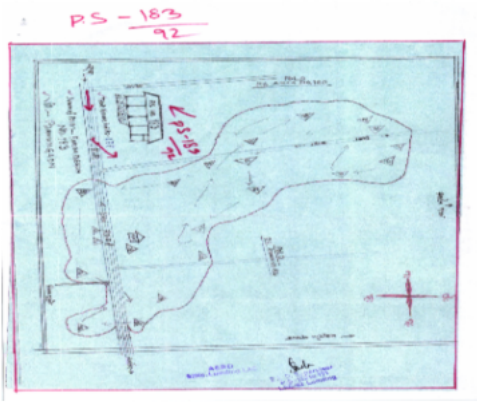

নিৰ্বাচক পঞ্জীয়ন বিষয়াৰ স্বাক্ষৰ

Nazri Naksha

Google Map View

Polling Station Building Front View

ভোটগ্রহন কেন্দ্ৰৰ সন্মুখৰ দৃশ্য

Cad View

Key MAP View

1	DTK1674562	ফটো উপলব্ধ	নাম : আফতাৰণ নেছা স্বামীৰ নাম: আকদছ আলি ঘৰ নং : ১ বয়স : 75 লিঙ্গ : মহিলা
2	DTK1680348	ফটো উপলব্ধ	নাম : আব্দুল মনফ পিতাৰ নাম: আকদছ আলী ঘৰ নং : ১ বয়স : 34 লিঙ্গ : পুৰুষ
3	DTK1680359	ফটো উপলব্ধ	নাম : আনোৱাৰা বেগম স্বামীৰ নাম: আব্দুল কাদিৰ ঘৰ নং : ১ বয়স : 33 লিঙ্গ : মহিলা
4	DTK0000646	ফটো উপলব্ধ	নাম : মইন উদ্দিন পিতাৰ নাম: আকদছ আলী ঘৰ নং : ১ বয়স : 31 লিঙ্গ : পুৰুষ
5	DTK0475095	ফটো উপলব্ধ	নাম : বুমনা বেগম স্বামীৰ নাম: আব্দুল মনফ ঘৰ নং : ১ বয়স : 28 লিঙ্গ : মহিলা
6	DTK1353945	ফটো উপলব্ধ	নাম : মাৰজানা বেগম স্বামীৰ নাম: তাজিম উদ্দিন ঘৰ নং : ১ বয়স : 28 লিঙ্গ : মহিলা
7	DTK1472224	ফটো উপলব্ধ	নাম : আফ্জা বেগম স্বামীৰ নাম: মইন উদ্দিন ঘৰ নং : ১ বয়স : 23 লিঙ্গ : মহিলা
8	DTK1674595	ফটো উপলব্ধ	নাম : তাজিম উদ্দিন পিতাৰ নাম: আকদছ আলি ঘৰ নং : ১ বয়স : 40 লিঙ্গ : পুৰুষ
9	DTK1674631	ফটো উপলব্ধ	নাম : খাজৰুন নেছা স্বামীৰ নাম: বিয়াজ উদ্দিন ঘৰ নং : ১ বয়স : 65 লিঙ্গ : মহিলা
10	DTK1674642	ফটো উপলব্ধ	নাম : গিয়াস উদ্দিন পিতাৰ নাম: মামুদ আলি ঘৰ নং : ২ বয়স : 53 লিঙ্গ : পুৰুষ
11	DTK1674653	ফটো উপলব্ধ	নাম : লতিফুল নেছা স্বামীৰ নাম: গিয়াস উদ্দিন ঘৰ নং : ২ বয়স : 45 লিঙ্গ : মহিলা
12	DTK1674620	ফটো উপলব্ধ	নাম : হবিবুল বহমান পিতাৰ নাম: বিয়াজ উদ্দিন ঘৰ নং : ২ বয়স : 37 লিঙ্গ : পুৰুষ
13	DTK0415752	ফটো উপলব্ধ	নাম : ছাজিদা বেগম স্বামীৰ নাম: হবিবুল বহমান ঘৰ নং : ২ বয়স : 28 লিঙ্গ : মহিলা
14	DTK0493585	ফটো উপলব্ধ	নাম : বাজি না বেগম পিতাৰ নাম: গিয়াছ উদ্দিন ঘৰ নং : ২ বয়স : 26 লিঙ্গ : মহিলা
#	15	FRU0064006	নাম : আবিদুল বহমান পিতাৰ নাম: গিয়াছ উদ্দিন ঘৰ নং : ২ বয়স : 22 লিঙ্গ : পুৰুষ
16	DTK1674675	ফটো উপলব্ধ	নাম : আফতাৰ উদ্দিন পিতাৰ নাম: হাজী আকদছ আলি ঘৰ নং : ৩ বয়স : 70 লিঙ্গ : পুৰুষ
17	DTK1674686	ফটো উপলব্ধ	নাম : নিবাৰন নেছা স্বামীৰ নাম: আফতাৰ উদ্দিন ঘৰ নং : ৩ বয়স : 65 লিঙ্গ : মহিলা
18	DTK1674697	ফটো উপলব্ধ	নাম : মইবুল বহমান পিতাৰ নাম: আফতাৰ উদ্দিন ঘৰ নং : ৩ বয়স : 43 লিঙ্গ : পুৰুষ
19	DTK1674700	ফটো উপলব্ধ	নাম : নাছিমা বেগম স্বামীৰ নাম: মইবুল বহমান ঘৰ নং : ৩ বয়স : 40 লিঙ্গ : মহিলা
20	DTK1674711	ফটো উপলব্ধ	নাম : আব্দুল বহমান পিতাৰ নাম: আফতাৰ উদ্দিন ঘৰ নং : ৩ বয়স : 39 লিঙ্গ : পুৰুষ
21	DTK1680439	ফটো উপলব্ধ	নাম : আয়শা বেগম স্বামীৰ নাম: আব্দুল বহমান ঘৰ নং : ৩ বয়স : 36 লিঙ্গ : মহিলা
22	DTK1674733	ফটো উপলব্ধ	নাম : ফয়জুল বহমান পিতাৰ নাম: আফতাৰ উদ্দিন ঘৰ নং : ৩ বয়স : 35 লিঙ্গ : পুৰুষ
23	DTK1674722	ফটো উপলব্ধ	নাম : তইবুল বহমান পিতাৰ নাম: আফতাৰ উদ্দিন ঘৰ নং : ৩ বয়স : 33 লিঙ্গ : পুৰুষ
#	24	DTK0129239	নাম : মহম্মাদ তয়জুল বহমান পিতাৰ নাম: আফতাৰ উদ্দিন ঘৰ নং : ৩ বয়স : 34 লিঙ্গ : পুৰুষ
#	25	DTK0334128	নাম : মুফচিনা বেগম স্বামীৰ নাম: তেয়বুল বহমান ঘৰ নং : ৩ বয়স : 34 লিঙ্গ : মহিলা
S	26	DTK0416453	নাম : অলীজা বেগম পিতাৰ নাম: আতাব আলী ঘৰ নং : ৩ বয়স : 26 লিঙ্গ : মহিলা
27	FRU0015586	ফটো উপলব্ধ	নাম : ছাবিনা ইয়াছমিন স্বামীৰ নাম: হিফজুল বহমান ঘৰ নং : 3 ক বয়স : 26 লিঙ্গ : মহিলা
28	DTK0519652	ফটো উপলব্ধ	নাম : হিফজুল বহমান পিতাৰ নাম: এতবাব উদ্দিন ঘৰ নং : ৩ ক বয়স : 26 লিঙ্গ : পুৰুষ
R	29	DTK0538306	নাম : ছাবিনা ইয়াছমিন পিতাৰ নাম: আতাব আলী ঘৰ নং : 3 ক বয়স : 26 লিঙ্গ : মহিলা
30	DTK1674755	ফটো উপলব্ধ	নাম : খাদিজা বেগম স্বামীৰ নাম: এতবাব উদ্দিন ঘৰ নং : ৩ ক বয়স : 42 লিঙ্গ : মহিলা