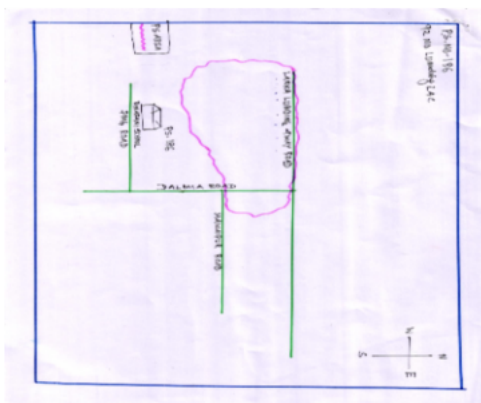

Nazri Naksha