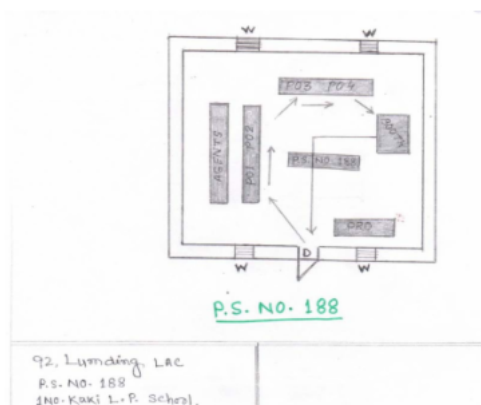

নিৰ্বাচক পঞ্জীয়ন বিষয়াৰ স্বাক্ষৰ

Nazri Naksha

Google Map View

Polling Station Building Front View

ভোটগ্ৰহন কেন্দ্ৰৰ সন্মুখৰ দৃশ্য

Cad View

Key MAP View

1 নাম : বসিয়া দেৱী স্বামীৰ নাম: সত্যনাৰায়ণ চৌহান ঘৰ নং : 1 বয়স : 74 লিঙ্গ : মহিলা	FRU0169615 ফটো উপলব্ধ	2 নাম : দিলীপ কুমাৰ চৌহান পিতাৰ নাম: প্ৰেমনাথ চৌহান ঘৰ নং : 1 বয়স : 45 লিঙ্গ : পুৰুষ	DTK2366394 ফটো উপলব্ধ	3 নাম : চন্দ্ৰজীত চৌহান পিতাৰ নাম: প্ৰেমনাথ চৌহান ঘৰ নং : 1 বয়স : 41 লিঙ্গ : পুৰুষ	JRF1617841 ফটো উপলব্ধ
4 নাম : মনোজ কুমাৰ চৌহান পিতাৰ নাম: সত্যনাৰায়ণ চৌহান ঘৰ নং : 1 বয়স : 39 লিঙ্গ : পুৰুষ	DTK1724590 ফটো উপলব্ধ	5 নাম : হীৰালাল চৌহান পিতাৰ নাম: সত্যনাৰায়ণ চৌহান ঘৰ নং : 1 বয়স : 34 লিঙ্গ : পুৰুষ	DTK1724625 ফটো উপলব্ধ	6 নাম : ৰণিতা চৌহান স্বামীৰ নাম: মনোজ চৌহান ঘৰ নং : 1 বয়স : 34 লিঙ্গ : মহিলা	DTK0470831 ফটো উপলব্ধ
7 নাম : সুনিতা দেৱী স্বামীৰ নাম: দলিপকুমাৰ চৌহান ঘৰ নং : 1 বয়স : 33 লিঙ্গ : মহিলা	DTK2366101 ফটো উপলব্ধ	8 নাম : সুভাৱতী দেৱী স্বামীৰ নাম: হিৰা লাল চৌহান ঘৰ নং : 1 বয়স : 33 লিঙ্গ : মহিলা	JRF1621256 ফটো উপলব্ধ	9 নাম : শীলা দেৱী স্বামীৰ নাম: চন্দ্ৰজিত চৌহান ঘৰ নং : 1 বয়স : 32 লিঙ্গ : মহিলা	JRF1621223 ফটো উপলব্ধ
10 নাম : বীৰবল চৌহান পিতাৰ নাম: ৰাজবালী চৌহান ঘৰ নং : 2 বয়স : 56 লিঙ্গ : পুৰুষ	DTK1724658 ফটো উপলব্ধ	11 নাম : বিদ্যাবতী দেৱী স্বামীৰ নাম: বীৰবল চৌহান ঘৰ নং : 2 বয়স : 52 লিঙ্গ : মহিলা	DTK1724669 ফটো উপলব্ধ	12 নাম : পম্পী কোচ স্বামীৰ নাম: মোহন কোচ ঘৰ নং : 2 নো পিপল পুখুৰী বয়স : 29 লিঙ্গ : মহিলা	FRU0058164 ফটো উপলব্ধ
13 নাম : ৰামচন্দ্ৰ চৌহান পিতাৰ নাম: তিলকু চৌহান ঘৰ নং : 3 বয়স : 67 লিঙ্গ : পুৰুষ	DTK1724670 ফটো উপলব্ধ	14 নাম : শান্তি দেৱী স্বামীৰ নাম: ৰামচন্দ্ৰ চৌহান ঘৰ নং : 3 বয়স : 60 লিঙ্গ : মহিলা	DTK1724681 ফটো উপলব্ধ	15 নাম : সঞ্জীত চৌহান পিতাৰ নাম: ৰাম চন্দ্ৰ চৌহান ঘৰ নং : 3 বয়স : 25 লিঙ্গ : পুৰুষ	DTK0433383 ফটো উপলব্ধ
16 নাম : সন্দীপ চৌহান পিতাৰ নাম: ৰাম চন্দ্ৰ চৌহান ঘৰ নং : 3 বয়স : 25 লিঙ্গ : পুৰুষ	DTK0433441 ফটো উপলব্ধ	17 নাম : সৰিতা কুমাৰী স্বামীৰ নাম: সঞ্জীত চৌহান ঘৰ নং : 3 বয়স : 24 লিঙ্গ : মহিলা	FRU0066415 ফটো উপলব্ধ	18 নাম : অজিত চৌহান পিতাৰ নাম: ৰামচন্দ্ৰ চৌহান ঘৰ নং : 3 বয়স : 33 লিঙ্গ : পুৰুষ	DTK1724727 ফটো উপলব্ধ
19 নাম : সৰিতা চৌহান স্বামীৰ নাম: অজিত চৌহান ঘৰ নং : 3 বয়স : 28 লিঙ্গ : মহিলা	DTK0334466 ফটো উপলব্ধ	20 নাম : মীনা দেৱী স্বামীৰ নাম: মংগৰু চৌহান ঘৰ নং : 8 বয়স : 50 লিঙ্গ : মহিলা	DTK1724750 ফটো উপলব্ধ	21 নাম : ভাগমুনী দেৱী স্বামীৰ নাম: মনোজ চৌহান ঘৰ নং : 8 বয়স : 41 লিঙ্গ : মহিলা	DTK1724761 ফটো উপলব্ধ
22 নাম : কিশোৰ লাল চৌহান পিতাৰ নাম: মূৰুলী চৌহান ঘৰ নং : 5 বয়স : 65 লিঙ্গ : পুৰুষ	DTK1724772 ফটো উপলব্ধ	23 নাম : শিবকুমাৰী দেৱী স্বামীৰ নাম: কিশোৰ চৌহান ঘৰ নং : 5 বয়স : 60 লিঙ্গ : মহিলা	DTK1724783 ফটো উপলব্ধ	24 নাম : ৰাধিকা চৌহান পিতাৰ নাম: কিশোৰ চৌহান ঘৰ নং : 5 বয়স : 32 লিঙ্গ : মহিলা	DTK0163949 ফটো উপলব্ধ
25 নাম : জিতেন্দ্ৰ চৌহান পিতাৰ নাম: কিশোৰ চৌহান ঘৰ নং : 5 বয়স : 30 লিঙ্গ : পুৰুষ	DTK0164129 ফটো উপলব্ধ	26 নাম : ৰাহুল চৌহান পিতাৰ নাম: কিশোৰ চৌহান ঘৰ নং : 5 বয়স : 26 লিঙ্গ : পুৰুষ	DTK0672790 ফটো উপলব্ধ	27 নাম : আশা দেৱী স্বামীৰ নাম: বৃজলাল চৌহান ঘৰ নং : 6 বয়স : 59 লিঙ্গ : মহিলা	DTK1724807 ফটো উপলব্ধ
28 নাম : বৃজলাল চৌহান পিতাৰ নাম: মূৰুলী চৌহান ঘৰ নং : 6 বয়স : 55 লিঙ্গ : পুৰুষ	DTK1724794 ফটো উপলব্ধ	29 নাম : ৰুহিত চৌহান পিতাৰ নাম: বিজলাল চৌহান ঘৰ নং : 6 বয়স : 27 লিঙ্গ : পুৰুষ	DTK0673046 ফটো উপলব্ধ	30 নাম : লক্ষী চৌহান পিতাৰ নাম: চুগন চৌহান ঘৰ নং : 6 বয়স : 26 লিঙ্গ : মহিলা	CNF4372389 ফটো উপলব্ধ