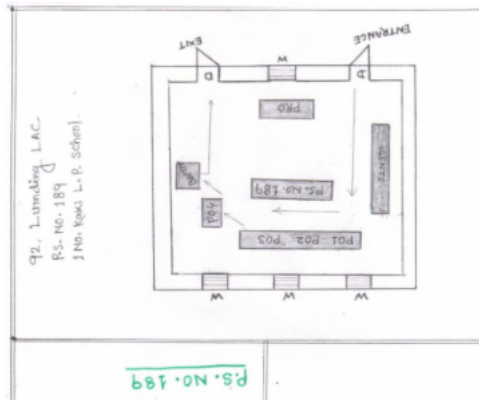

নিৰ্বাচক পঞ্জীয়ন বিষয়াৰ স্বাক্ষৰ

Nazri Naksha

Google Map View

Polling Station Building Front View

ভোটগ্রহন কেন্দ্ৰৰ সন্মুখৰ দৃশ্য

Cad View

Key MAP View

1 নাম : যুগল শীল পিতাৰ নাম: চিত্তা বঞ্জন শীল ঘৰ নং : 1 বয়স : 47 লিঙ্গ : পুৰুষ	DCS0003987 ফটো উপলব্ধ	2 নাম : মণি শীল স্বামীৰ নাম: যুগল শীল ঘৰ নং : 1 বয়স : 38 লিঙ্গ : মহিলা	DCS0003991 ফটো উপলব্ধ	3 নাম : চুন মনি নেওগ স্বামীৰ নাম: বলু নেওগ ঘৰ নং : 07 বয়স : 49 লিঙ্গ : মহিলা	JXP1685876 ফটো উপলব্ধ
4 নাম : বিজু নেওগ পিতাৰ নাম: বোলু নেওগ ঘৰ নং : 07 বয়স : 21 লিঙ্গ : পুৰুষ	FRU0124743 ফটো উপলব্ধ	S 5 নাম : বত্ৰা দাস পিতাৰ নাম: হৰাধন দাস ঘৰ নং : 43 বয়স : 22 লিঙ্গ : মহিলা	CBD2770568 ফটো উপলব্ধ	S 6 নাম : ববিতা বৰ্মন স্বামীৰ নাম: প্ৰসেনজিত বৰ্মন ঘৰ নং : 44 বয়স : 21 লিঙ্গ : মহিলা	FRU0061499 ফটো উপলব্ধ
7 নাম : মেনকা দাস স্বামীৰ নাম: দয়াল দাস ঘৰ নং : 113 বয়স : 49 লিঙ্গ : মহিলা	DTK2366769 ফটো উপলব্ধ	8 নাম : দয়াল দাস পিতাৰ নাম: যাতিন্দ্ৰ কুমাৰ দাস ঘৰ নং : 113 বয়স : 47 লিঙ্গ : পুৰুষ	DTK1740745 ফটো উপলব্ধ	9 নাম : জন্টু দাস পিতাৰ নাম: গোপাল দাস ঘৰ নং : 113 বয়স : 44 লিঙ্গ : পুৰুষ	DTK1740198 ফটো উপলব্ধ
10 নাম : বেবী বানী দাস স্বামীৰ নাম: জন্টু দাস ঘৰ নং : 125 বয়স : 35 লিঙ্গ : মহিলা	DTK1740212 ফটো উপলব্ধ	11 নাম : বমেশ চন্দ্ৰ দাস পিতাৰ নাম: জন্টু চন্দ্ৰ দাস ঘৰ নং : 125 বয়স : 22 লিঙ্গ : পুৰুষ	DTK2457513 ফটো উপলব্ধ	12 নাম : লক্ষন প্ৰসাদ পিতাৰ নাম: হৰি প্ৰসাদ ঘৰ নং : 126 বয়স : 38 লিঙ্গ : পুৰুষ	DTK1737708 ফটো উপলব্ধ
13 নাম : নিলাম দেবী ৰাউত স্বামীৰ নাম: লক্ষন প্ৰসাদ ঘৰ নং : 126 বয়স : 34 লিঙ্গ : মহিলা	DTK1740723 ফটো উপলব্ধ	14 নাম : গোপাল কৃষ্ণ দাস পিতাৰ নাম: খগেন্দ্ৰ কুমাৰ দাস ঘৰ নং : 129 বয়স : 41 লিঙ্গ : পুৰুষ	DTK1739442 ফটো উপলব্ধ	15 নাম : চম্পা দাস স্বামীৰ নাম: গোপাল কৃষ্ণ দাস ঘৰ নং : 129 বয়স : 36 লিঙ্গ : মহিলা	DTK1741033 ফটো উপলব্ধ
16 নাম : ৰাজমতি দেবী স্বামীৰ নাম: ৰুপচন চৌহান ঘৰ নং : 128 বয়স : 33 লিঙ্গ : মহিলা	DTK0227553 ফটো উপলব্ধ	17 নাম : গনেশ বাহাদুৰ পিতাৰ নাম: বিষ্ণু বাহাদুৰ চেত্ৰী ঘৰ নং : 128 বয়স : 45 লিঙ্গ : পুৰুষ	DTK1736409 ফটো উপলব্ধ	18 নাম : গীতা দেবী স্বামীৰ নাম: গনেশ বাহাদুৰ চেত্ৰী ঘৰ নং : 128 বয়স : 37 লিঙ্গ : মহিলা	DTK0672618 ফটো উপলব্ধ
19 নাম : অৰ্জুন বাহাদুৰ চেত্ৰী পিতাৰ নাম: বিষ্ণু বাহাদুৰ চেত্ৰী ঘৰ নং : 130 বয়স : 41 লিঙ্গ : পুৰুষ	DTK1736421 ফটো উপলব্ধ	20 নাম : মনিতা চেত্ৰী স্বামীৰ নাম: অৰ্জুন বাহাদুৰ চেত্ৰী ঘৰ নং : 130 বয়স : 32 লিঙ্গ : মহিলা	DTK2366690 ফটো উপলব্ধ	21 নাম : দুলাল দাস পিতাৰ নাম: অলক্ষ দাস ঘৰ নং : 185 বয়স : 42 লিঙ্গ : পুৰুষ	DTK1741237 ফটো উপলব্ধ
22 নাম : ৰেখা দাস স্বামীৰ নাম: দুলাল দাস ঘৰ নং : 185 বয়স : 32 লিঙ্গ : মহিলা	DTK1741135 ফটো উপলব্ধ	23 নাম : সুভদ্ৰা দাস স্বামীৰ নাম: বাৰেন দাস ঘৰ নং : 169 বয়স : 72 লিঙ্গ : মহিলা	DTK1734561 ফটো উপলব্ধ	24 নাম : বাবুল দাস পিতাৰ নাম: বাৰেন দাস ঘৰ নং : 169 বয়স : 55 লিঙ্গ : পুৰুষ	DTK1734572 ফটো উপলব্ধ
25 নাম : পতুলী দাস পিতাৰ নাম: বাৰেন দাস ঘৰ নং : 169 বয়স : 50 লিঙ্গ : পুৰুষ	DTK1734583 ফটো উপলব্ধ	26 নাম : অঞ্জলী দাস স্বামীৰ নাম: বাবুল দাস ঘৰ নং : 169 বয়স : 44 লিঙ্গ : মহিলা	DTK1734618 ফটো উপলব্ধ	27 নাম : ৰাহুল দাস মাতৃৰ নাম: পতুলী দাস ঘৰ নং : 167 বয়স : 24 লিঙ্গ : পুৰুষ	DTK2425775 ফটো উপলব্ধ
28 নাম : ৰেখা দাস পিতাৰ নাম: বাবুল দাস ঘৰ নং : 169 বয়স : 22 লিঙ্গ : মহিলা	DTK1414309 ফটো উপলব্ধ	29 নাম : গনেশ দাস পিতাৰ নাম: বাৰেন দাস ঘৰ নং : 169ক বয়স : 41 লিঙ্গ : পুৰুষ	DTK1734594 ফটো উপলব্ধ	30 নাম : ৰুন কুৰ্মী দাস স্বামীৰ নাম: গনেশ দাস ঘৰ নং : 169ক বয়স : 36 লিঙ্গ : মহিলা	DTK2366758 ফটো উপলব্ধ