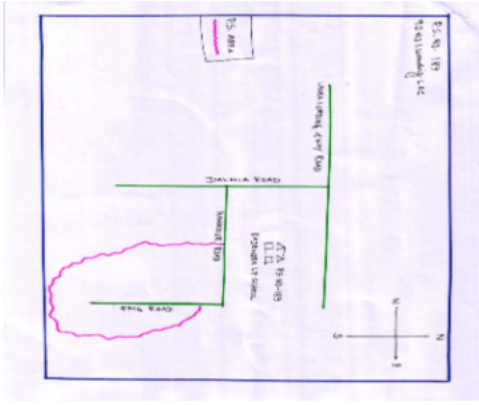

Nazri Naksha