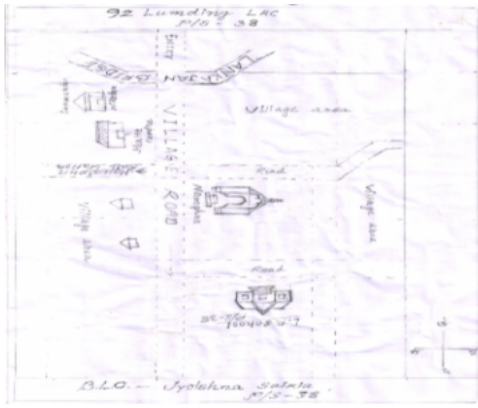

নিৰ্বাচক পঞ্জীয়ন বিষয়াৰ স্বাক্ষৰ

Nazri Naksha

Google Map View

Polling Station Building Front View

ভোটগ্ৰহন কেন্দ্ৰৰ সন্মুখৰ দৃশ্য

Cad View

Key MAP View

1 নাম : বিনাবালা কলিতা স্বামীৰ নাম: নোমল কলিতা ঘৰ নং : 1 বয়স : 70 লিঙ্গ : মহিলা	DTK3834568 ফটো উপলব্ধ	2 নাম : ববি কেওঁট স্বামীৰ নাম: ৰিষ্টোমনি কেওঁট ঘৰ নং : 1 বয়স : 48 লিঙ্গ : মহিলা	DTK3834579 ফটো উপলব্ধ	3 নাম : দীপক কলিতা পিতাৰ নাম: নোমল কলিতা ঘৰ নং : 1 বয়স : 40 লিঙ্গ : পুৰুষ	DTK3834591 ফটো উপলব্ধ
4 নাম : ধ্ৰুৱজ্যোতি কলিতা পিতাৰ নাম: নোমল চন্দ্ৰ কলিতা ঘৰ নং : 1 বয়স : 45 লিঙ্গ : পুৰুষ	DTK3834580 ফটো উপলব্ধ	5 নাম : নবিতা কলিতা স্বামীৰ নাম: ধ্ৰুৱজ্যোতি কলিতা ঘৰ নং : 1 বয়স : 43 লিঙ্গ : মহিলা	DTK3835732 ফটো উপলব্ধ	6 নাম : নিৰ্মালু কলিতা পিতাৰ নাম: পোনাৰাম কলিতা ঘৰ নং : 2 বয়স : 65 লিঙ্গ : পুৰুষ	DTK3834604 ফটো উপলব্ধ
7 নাম : মনি বৰা কলিতা স্বামীৰ নাম: নিমল কলিতা ঘৰ নং : 2 বয়স : 44 লিঙ্গ : মহিলা	DTK3839712 ফটো উপলব্ধ	S 8 নাম : উপাসনা কলিতা পিতাৰ নাম: নিমল কলিতা ঘৰ নং : 2 বয়স : 28 লিঙ্গ : মহিলা	DTK0080267 ফটো উপলব্ধ	9 নাম : বিপুল কলিতা পিতাৰ নাম: পোনাৰাম কলিতা ঘৰ নং : 2 বয়স : 62 লিঙ্গ : পুৰুষ	DTK3834626 ফটো উপলব্ধ
10 নাম : ৰীমা কলিতা স্বামীৰ নাম: বিপুল কলিতা ঘৰ নং : 2 বয়স : 52 লিঙ্গ : মহিলা	DTK3834637 ফটো উপলব্ধ	11 নাম : অক্ষয় কলিতা পিতাৰ নাম: বিপুল কলিতা ঘৰ নং : 2 বয়স : 24 লিঙ্গ : পুৰুষ	DTK0503433 ফটো উপলব্ধ	12 নাম : ৰঞ্জন কলিতা পিতাৰ নাম: বলোৰাম কলিতা ঘৰ নং : 3 বয়স : 55 লিঙ্গ : পুৰুষ	DTK3834682 ফটো উপলব্ধ
13 নাম : হীৰা মনি বৰা কলিতা স্বামীৰ নাম: ৰঞ্জন কলিতা ঘৰ নং : 3 বয়স : 45 লিঙ্গ : মহিলা	DTK3834693 ফটো উপলব্ধ	14 নাম : লখীপ্ৰভা কলিতা স্বামীৰ নাম: নিতুল চন্দ্ৰ কলিতা ঘৰ নং : 3 বয়স : 40 লিঙ্গ : মহিলা	DTK3834717 ফটো উপলব্ধ	15 নাম : সমজ্জল কলিতা পিতাৰ নাম: ৰঞ্জন কলিতা ঘৰ নং : 3 বয়স : 22 লিঙ্গ : পুৰুষ	DTK2448934 ফটো উপলব্ধ
16 নাম : নিতুল চন্দ্ৰ কলিতা পিতাৰ নাম: বলোৰাম কলিতা ঘৰ নং : 3 বয়স : 48 লিঙ্গ : পুৰুষ	DTK3834706 ফটো উপলব্ধ	17 নাম : নৰকান্ত বৰুৱা পিতাৰ নাম: পুনৰীকান্ত বৰুৱা ঘৰ নং : 8 বয়স : 80 লিঙ্গ : পুৰুষ	DTK3834728 ফটো উপলব্ধ	18 নাম : শ্ৰেণী বৰুৱা স্বামীৰ নাম: নৰকান্ত বৰুৱা ঘৰ নং : 8 বয়স : 68 লিঙ্গ : মহিলা	DTK3834739 ফটো উপলব্ধ
19 নাম : বিলিপ কুমাৰ বৰুৱা পিতাৰ নাম: নৰকান্ত বৰুৱা ঘৰ নং : 8 বয়স : 46 লিঙ্গ : পুৰুষ	DTK3834740 ফটো উপলব্ধ	S 20 নাম : অঞ্জনা বৰুৱা পিতাৰ নাম: নৰকান্ত বৰুৱা ঘৰ নং : 8 বয়স : 43 লিঙ্গ : মহিলা	DTK3834751 ফটো উপলব্ধ	21 নাম : বুলি বৰুৱা স্বামীৰ নাম: বিলিপ কুমাৰ বৰুৱা ঘৰ নং : 8 বয়স : 39 লিঙ্গ : মহিলা	DTK0352948 ফটো উপলব্ধ
22 নাম : কুঞ্জ কলিতা স্বামীৰ নাম: হৰেন কলিতা ঘৰ নং : 5 বয়স : 75 লিঙ্গ : মহিলা	DTK3834762 ফটো উপলব্ধ	23 নাম : দুৰ্গমণি কলিতা পিতাৰ নাম: হৰেন কলিতা ঘৰ নং : 5 বয়স : 58 লিঙ্গ : পুৰুষ	DTK3834773 ফটো উপলব্ধ	24 নাম : পবিত্ৰ কলিতা পিতাৰ নাম: হৰেন কলিতা ঘৰ নং : 5 বয়স : 49 লিঙ্গ : পুৰুষ	DTK3834808 ফটো উপলব্ধ
25 নাম : মনীকা কলিতা স্বামীৰ নাম: হেম কলিতা ঘৰ নং : 5 বয়স : 48 লিঙ্গ : মহিলা	DTK3834795 ফটো উপলব্ধ	26 নাম : জিতুমণি কলিতা পিতাৰ নাম: হৰেন কলিতা ঘৰ নং : 5 বয়স : 47 লিঙ্গ : পুৰুষ	DTK3834819 ফটো উপলব্ধ	27 নাম : বিজু কলিতা স্বামীৰ নাম: দুৰ্গ কলিতা ঘৰ নং : 5 বয়স : 46 লিঙ্গ : মহিলা	DTK3834831 ফটো উপলব্ধ
28 নাম : কৃষ্ণা কলিতা স্বামীৰ নাম: পবিত্ৰ কলিতা ঘৰ নং : 5 বয়স : 35 লিঙ্গ : মহিলা	DTK3834820 ফটো উপলব্ধ	29 নাম : সোনালী কলিতা স্বামীৰ নাম: বিপুল কলিতা ঘৰ নং : 6 বয়স : 55 লিঙ্গ : মহিলা	DTK3834853 ফটো উপলব্ধ	30 নাম : ৰুপশিখা কলিতা পিতাৰ নাম: বিপুল কলিতা ঘৰ নং : 6 বয়স : 28 লিঙ্গ : মহিলা	DTK0156984 ফটো উপলব্ধ