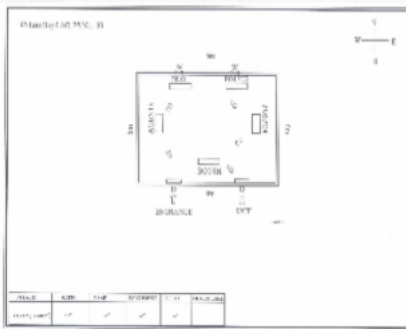

নিৰ্বাচক পঞ্জীয়ন বিষয়াৰ স্বাক্ষৰ

Nazri Naksha

Google Map View

Polling Station Building Front View

ভোটগ্ৰহন কেন্দ্ৰৰ সন্মুখৰ দৃশ্য

Cad View

Key MAP View

| | | |
|--------------------------------------------------------------------------------------------------------------------------------------------|------------------------------------------------------------------------------------------------------------------------------------------|-------------------------------------------------------------------------------------------------------------------------------------------|
| <p>E 1 DTK3934574</p> <p>নাম : বাইমনি কুমী স্বামীৰ নাম : ভুবন কুমী ঘৰ নং : 1 বয়স : 66 লিঙ্গ : মহিলা</p> <p>ফটো উপলব্ধ</p> | <p>2 DTK3934621</p> <p>নাম : চৰমাই কুমী স্বামীৰ নাম : মুহী কুমী ঘৰ নং : 2 বয়স : 52 লিঙ্গ : মহিলা</p> <p>ফটো উপলব্ধ</p> | <p>3 DTK3934609</p> <p>নাম : পখিলা কুমী স্বামীৰ নাম : ৰাজেশ কুমি কুমী ঘৰ নং : 2 বয়স : 32 লিঙ্গ : মহিলা</p> <p>ফটো উপলব্ধ</p> |
| <p>4 DTK3934643</p> <p>নাম : বীনা কুমী স্বামীৰ নাম : মিহলাল কুমী ঘৰ নং : 9 বয়স : 52 লিঙ্গ : মহিলা</p> <p>ফটো উপলব্ধ</p> | <p>5 DTK0334276</p> <p>নাম : ধনিৰাম কুমী পিতাৰ নাম : মিহলাল কুমি ঘৰ নং : 9 বয়স : 30 লিঙ্গ : পুৰুষ</p> <p>ফটো উপলব্ধ</p> | <p>6 DTK0334425</p> <p>নাম : সঞ্জয় কুমি পিতাৰ নাম : মিহলাল কুমি ঘৰ নং : 9 বয়স : 28 লিঙ্গ : পুৰুষ</p> <p>ফটো উপলব্ধ</p> |
| <p>7 DTK0655498</p> <p>নাম : মনিকা কুমী স্বামীৰ নাম : ধনিৰাম কুমী ঘৰ নং : 9 বয়স : 27 লিঙ্গ : মহিলা</p> <p>ফটো উপলব্ধ</p> | <p>8 DTK3934665</p> <p>নাম : লচমনি কুমী স্বামীৰ নাম : মহিৰাম কুমী ঘৰ নং : 8 বয়স : 70 লিঙ্গ : মহিলা</p> <p>ফটো উপলব্ধ</p> | <p>9 DTK3934654</p> <p>নাম : ৰাজু কুমী পিতাৰ নাম : মুহিৰাম কুমী ঘৰ নং : 8 বয়স : 42 লিঙ্গ : পুৰুষ</p> <p>ফটো উপলব্ধ</p> |
| <p>10 DTK3934687</p> <p>নাম : জয়মতী কুমী স্বামীৰ নাম : মনি কুমী ঘৰ নং : 8 বয়স : 38 লিঙ্গ : মহিলা</p> <p>ফটো উপলব্ধ</p> | <p>11 DTK3934698</p> <p>নাম : পদ্মা কুমী মাতৃৰ নাম : লচমনি কুমী ঘৰ নং : 8 বয়স : 33 লিঙ্গ : মহিলা</p> <p>ফটো উপলব্ধ</p> | <p># 12 DTK0152728</p> <p>নাম : কানাই কুমি পিতাৰ নাম : মঙ্গলু কুমি ঘৰ নং : 4 বয়স : 30 লিঙ্গ : পুৰুষ</p> <p>ফটো উপলব্ধ</p> |
| <p>E 13 DTK3934723</p> <p>নাম : শংকৰ কুমী পিতাৰ নাম : বৃধু কুমী ঘৰ নং : 5 বয়স : 60 লিঙ্গ : পুৰুষ</p> <p>ফটো উপলব্ধ</p> | <p>14 DTK3934734</p> <p>নাম : ফুলৱতী কুমী স্বামীৰ নাম : শংকৰ কুমী ঘৰ নং : 5 বয়স : 55 লিঙ্গ : মহিলা</p> <p>ফটো উপলব্ধ</p> | <p>15 DTK3934712</p> <p>নাম : হেমন্তি কুমী স্বামীৰ নাম : মানিক কুমী ঘৰ নং : 5 বয়স : 45 লিঙ্গ : মহিলা</p> <p>ফটো উপলব্ধ</p> |
| <p>16 DTK3938587</p> <p>নাম : কালা কুমি পিতাৰ নাম : কলীয়া কুমি ঘৰ নং : 6 বয়স : 40 লিঙ্গ : পুৰুষ</p> <p>ফটো উপলব্ধ</p> | <p>17 DTK3938598</p> <p>নাম : বাব কুমি পিতাৰ নাম : বলীয়া কুমি ঘৰ নং : 6 বয়স : 37 লিঙ্গ : পুৰুষ</p> <p>ফটো উপলব্ধ</p> | <p>18 FRU0121251</p> <p>নাম : জোনমনি কুক স্বামীৰ নাম : কালা কুমী ঘৰ নং : 06 বয়স : 26 লিঙ্গ : মহিলা</p> <p>ফটো উপলব্ধ</p> |
| <p>19 DTK3934789</p> <p>নাম : চম্পা কুমী স্বামীৰ নাম : মংগলু কুমী ঘৰ নং : 8 বয়স : 52 লিঙ্গ : মহিলা</p> <p>ফটো উপলব্ধ</p> | <p>20 DTK0130641</p> <p>নাম : ৰা জীৱ কুমী পিতাৰ নাম : মনোহৰ কুমী ঘৰ নং : 8 বয়স : 30 লিঙ্গ : পুৰুষ</p> <p>ফটো উপলব্ধ</p> | <p>21 DTK0528745</p> <p>নাম : চম্পা কুৰক স্বামীৰ নাম : কানাই কুমি ঘৰ নং : 8 বয়স : 30 লিঙ্গ : মহিলা</p> <p>ফটো উপলব্ধ</p> |
| <p>22 DTK0432708</p> <p>নাম : চেলেহা কুমি পিতাৰ নাম : মঙ্গলু কুমি কুমি ঘৰ নং : 8 বয়স : 27 লিঙ্গ : মহিলা</p> <p>ফটো উপলব্ধ</p> | <p>23 FRU0082628</p> <p>নাম : ৰাজু কুমী পিতাৰ নাম : মংগলু কুমী ঘৰ নং : 08 বয়স : 26 লিঙ্গ : পুৰুষ</p> <p>ফটো উপলব্ধ</p> | <p>24 DTK3934836</p> <p>নাম : শুকৰমনি কুমী স্বামীৰ নাম : মনিৰাম কুমী ঘৰ নং : 10 বয়স : 52 লিঙ্গ : মহিলা</p> <p>ফটো উপলব্ধ</p> |
| <p>25 DTK3934869</p> <p>নাম : কবে কুমী পিতাৰ নাম : মনিৰাম কুমী ঘৰ নং : 10 বয়স : 44 লিঙ্গ : পুৰুষ</p> <p>ফটো উপলব্ধ</p> | <p>26 DTK3934858</p> <p>নাম : চন্দ্ৰজনী কুমী স্বামীৰ নাম : কবে কুমী ঘৰ নং : 10 বয়স : 40 লিঙ্গ : মহিলা</p> <p>ফটো উপলব্ধ</p> | <p>27 DTK3934892</p> <p>নাম : ধনী কুমী পিতাৰ নাম : মনিৰাম কুমী ঘৰ নং : 12 বয়স : 45 লিঙ্গ : পুৰুষ</p> <p>ফটো উপলব্ধ</p> |
| <p>28 DTK0545319</p> <p>নাম : সৰশতী কুমী স্বামীৰ নাম : ধনি কুমী ঘৰ নং : 12 বয়স : 38 লিঙ্গ : মহিলা</p> <p>ফটো উপলব্ধ</p> | <p>E 29 DTK3934916</p> <p>নাম : বেণ কুমী স্বামীৰ নাম : ময়ু কুমী ঘৰ নং : 13 বয়স : 55 লিঙ্গ : মহিলা</p> <p>ফটো উপলব্ধ</p> | <p>30 DTK3934927</p> <p>নাম : সুকলাল কুমী পিতাৰ নাম : দাদু কুমী ঘৰ নং : 18 বয়স : 60 লিঙ্গ : পুৰুষ</p> <p>ফটো উপলব্ধ</p> |