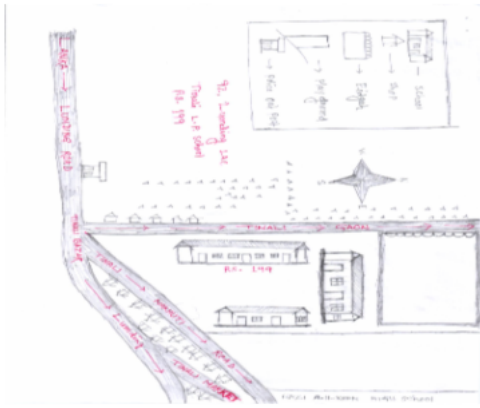

Nazri Naksha