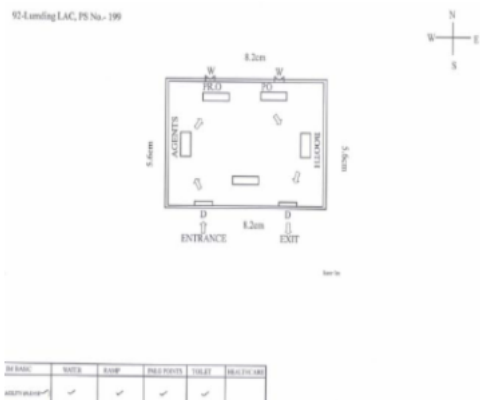

নিৰ্বাচক পঞ্জীয়ন বিষয়াৰ স্বাক্ষৰ

Nazri Naksha

Google Map View

Polling Station Building Front View

ভোটগ্রহন কেন্দ্ৰৰ সন্মুখৰ দৃশ্য

Cad View

Key MAP View

1 নাম : মাজিনা বেগম স্বামীৰ নাম: হৰিবুৰ বহমান ঘৰ নং : 5 বয়স : 58 লিঙ্গ : মহিলা	DTK1824562	2 নাম : বাৰিয়া বেগম পিতাৰ নাম: হৰিবুৰ বহমান ঘৰ নং : 1 বয়স : 42 লিঙ্গ : মহিলা	FRU0030379	# 3 নাম : আনোৱাৰ হুচেইন তালুকদাৰ পিতাৰ নাম: হৰিবুৰ বহমান ঘৰ নং : 1 বয়স : 45 লিঙ্গ : পুৰুষ	DTK1824573
4 নাম : জাকিৰ হুচেইন তালুকদাৰ পিতাৰ নাম: হৰিবুৰ বহমান ঘৰ নং : 1 বয়স : 38 লিঙ্গ : পুৰুষ	DTK1824608	5 নাম : তাহিৰ হুচেইন পিতাৰ নাম: হৰিবুৰ বহমান ঘৰ নং : 1 বয়স : 37 লিঙ্গ : পুৰুষ	DTK1824619	6 নাম : ইয়াছমিনা বেগম স্বামীৰ নাম: আনোৱাৰ হুচেইন তালুকদাৰ ঘৰ নং : 1 বয়স : 35 লিঙ্গ : মহিলা	DTK1824584
7 নাম : নাজিৰ হুচেইন তালুকদাৰ পিতাৰ নাম: হৰিবুৰ বহমান ঘৰ নং : 1 বয়স : 31 লিঙ্গ : পুৰুষ	DTK0435008	8 নাম : খলিলুৰ বহমান পিতাৰ নাম: আব্দুল বাৰি ঘৰ নং : 2 বয়স : 59 লিঙ্গ : পুৰুষ	DTK1824620	9 নাম : ছালেমা বেগম স্বামীৰ নাম: খলিলুৰ বহমান ঘৰ নং : 2 বয়স : 53 লিঙ্গ : মহিলা	DTK1824631
10 নাম : ছমিনা খাতুন স্বামীৰ নাম: আব্দুল বাৰি ঘৰ নং : 3 বয়স : 92 লিঙ্গ : মহিলা	DTK1824642	11 নাম : হুচেইন আহমেদ পিতাৰ নাম: আব্দুল বাৰি ঘৰ নং : 3 বয়স : 74 লিঙ্গ : পুৰুষ	DTK1824653	12 নাম : আশ্বিয়া খাতুন স্বামীৰ নাম: হুচেইন আহমেদ ঘৰ নং : 3 বয়স : 64 লিঙ্গ : মহিলা	DTK1824664
13 নাম : মোস্তাফা হোচেন পিতাৰ নাম: হুচেইন আহমেদ ঘৰ নং : 3 বয়স : 47 লিঙ্গ : পুৰুষ	DTK1824675	S 14 নাম : খাদিজা পাৰবিন পিতাৰ নাম: হুচেইন আহমেদ ঘৰ নং : 3 বয়স : 38 লিঙ্গ : মহিলা	DTK2369780	15 নাম : বোৰহান উদ্দিন পিতাৰ নাম: হুচেইন আহমেদ ঘৰ নং : 3 বয়স : 33 লিঙ্গ : পুৰুষ	DTK1824697
16 নাম : মসুক আহমেদ পিতাৰ নাম: হুচেইন আহমেদ ঘৰ নং : 3 বয়স : 29 লিঙ্গ : পুৰুষ	DTK0129627	17 নাম : কয়েছ আলম পিতাৰ নাম: হুচেইন আহমেদ ঘৰ নং : 3 বয়স : 27 লিঙ্গ : পুৰুষ	DTK0645952	18 নাম : জেচমিন চলতানা বেগম স্বামীৰ নাম: মাসুক আহমেদ ঘৰ নং : 3 বয়স : 26 লিঙ্গ : মহিলা	FRU0033498
19 নাম : মেহনাজ বেগম স্বামীৰ নাম: মুস্তোফা হাছান ঘৰ নং : 03 বয়স : 25 লিঙ্গ : মহিলা	FRU0033308	20 নাম : চাহিল আলম পিতাৰ নাম: হুচেইন আহমেদ ঘৰ নং : 03 বয়স : 21 লিঙ্গ : পুৰুষ	DTK2438182	21 নাম : মুজিম উদ্দিন লক্ষৰ পিতাৰ নাম: আব্দুল শহিদ লক্ষৰ ঘৰ নং : 8 বয়স : 70 লিঙ্গ : পুৰুষ	DTK1824711
22 নাম : ছলিমা বেগম স্বামীৰ নাম: মুজিম উদ্দিন লক্ষৰ ঘৰ নং : 8 বয়স : 55 লিঙ্গ : মহিলা	DTK1824733	23 নাম : মেহদি আলম লক্ষৰ পিতাৰ নাম: মুজিম উদ্দিন লক্ষৰ ঘৰ নং : 8 বয়স : 33 লিঙ্গ : পুৰুষ	DTK1824700	24 নাম : ছইদল আলম লক্ষৰ পিতাৰ নাম: মুজিম উদ্দিন লক্ষৰ ঘৰ নং : 8 বয়স : 28 লিঙ্গ : পুৰুষ	DTK0152868
25 নাম : নাজৰানা তুবছুম স্বামীৰ নাম: মেহদি আলম লক্ষৰ ঘৰ নং : 04 বয়স : 28 লিঙ্গ : মহিলা	DTK0586313	26 নাম : জমিল আখতাৰ লক্ষৰ পিতাৰ নাম: কুতুব উদ্দিন ঘৰ নং : 4 বয়স : 26 লিঙ্গ : পুৰুষ	DTK0639450	27 নাম : কুতুব উদ্দিন পিতাৰ নাম: আব্দুল সহিদ ঘৰ নং : 8 বয়স : 61 লিঙ্গ : পুৰুষ	DTK1824722
28 নাম : বুশনা বেগম স্বামীৰ নাম: কুতুব উদ্দিন ঘৰ নং : 8 বয়স : 49 লিঙ্গ : মহিলা	DTK1824744	29 নাম : সুহাইল আখতাৰ লক্ষৰ পিতাৰ নাম: কুতুব উদ্দিন ঘৰ নং : 4 বয়স : 19 লিঙ্গ : পুৰুষ	FRU0105387	30 নাম : মঃ খলিলুৰ বহমান পিতাৰ নাম: মঃ হৰিবুৰ বহমান ঘৰ নং : 5 বয়স : 60 লিঙ্গ : পুৰুষ	DTK1824777