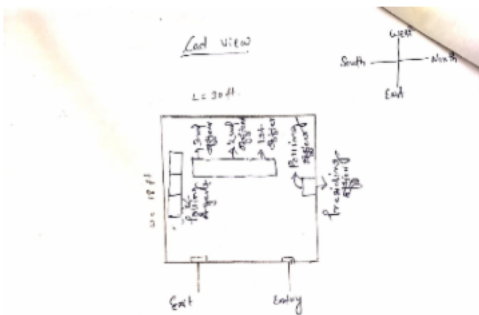

নিৰ্বাচক পঞ্জীয়ন বিষয়াৰ স্বাক্ষৰ

Nazri Naksha

Google Map View

Polling Station Building Front View

ভোটগ্ৰহন কেন্দ্ৰৰ সন্মুখৰ দৃশ্য

Cad View

Key MAP View

1 নাম : জয়নাল উদ্দিন পিতাৰ নাম: মুজাম্মিল আলী ঘৰ নং : ১১৩ বয়স : 57 লিঙ্গ : পুৰুষ	DTK1828871 ফটো উপলব্ধ	2 নাম : খয়ৰুন নেছা স্বামীৰ নাম: জয়নাল উদ্দিন ঘৰ নং : ১১৩ বয়স : 49 লিঙ্গ : মহিলা	DTK1828882 ফটো উপলব্ধ	3 নাম : কপিল উদ্দিন পিতাৰ নাম: জয়নাল উদ্দিন ঘৰ নং : 113 বয়স : 32 লিঙ্গ : পুৰুষ	DTK1831852 ফটো উপলব্ধ
4 নাম : মঞ্জিৰ হুছেইন পিতাৰ নাম: জয়নাল উদ্দিন ঘৰ নং : ১১৩ বয়স : 30 লিঙ্গ : পুৰুষ	DTK0312991 ফটো উপলব্ধ	5 নাম : চাহিদা বেগম স্বামীৰ নাম: কপিল উদ্দিন ঘৰ নং : 113 বয়স : 26 লিঙ্গ : মহিলা	DTK0335844 ফটো উপলব্ধ	6 নাম : জাহাংগীৰ হুছেইন পিতাৰ নাম: জয়নাল উদ্দিন ঘৰ নং : ১১৩ বয়স : 25 লিঙ্গ : পুৰুষ	DTK0613679 ফটো উপলব্ধ
7 নাম : নাজিয়া বেগম স্বামীৰ নাম: মঞ্জিৰ হুছেইন ঘৰ নং : 113 বয়স : 22 লিঙ্গ : মহিলা	DTK2427797 ফটো উপলব্ধ	8 নাম : মস্তোফা আহমেদ পিতাৰ নাম: মুজাম্মিল আলী ঘৰ নং : ১১৪ বয়স : 54 লিঙ্গ : পুৰুষ	DTK1828906 ফটো উপলব্ধ	9 নাম : মমতাজ বেগম স্বামীৰ নাম: মস্তোফা আহমেদ ঘৰ নং : ১১৪ বয়স : 48 লিঙ্গ : মহিলা	DTK1828917 ফটো উপলব্ধ
R 10 নাম : আফছানা বেগম পিতাৰ নাম: মস্তোফা আহমেদ ঘৰ নং : ১১৪ বয়স : 28 লিঙ্গ : মহিলা	DTK0336065 ফটো উপলব্ধ	11 নাম : মিছিব আহমেদ পিতাৰ নাম: মস্তোফা আহমেদ ঘৰ নং : ১১৪ বয়স : 28 লিঙ্গ : পুৰুষ	DTK0311860 ফটো উপলব্ধ	12 নাম : মো চাইদুল আহমেদ পিতাৰ নাম: মস্তোফা আহমেদ ঘৰ নং : ১১৪ বয়স : 25 লিঙ্গ : পুৰুষ	DTK0656926 ফটো উপলব্ধ
13 নাম : জাইদুল আহমেদ পিতাৰ নাম: মস্তোফা আহমেদ ঘৰ নং : ১১৪ বয়স : 23 লিঙ্গ : পুৰুষ	DTK1218320 ফটো উপলব্ধ	14 নাম : চিকন্দৰ আলী পিতাৰ নাম: মুজাম্মিল আলী ঘৰ নং : ১১৫ বয়স : 48 লিঙ্গ : পুৰুষ	DTK1828928 ফটো উপলব্ধ	15 নাম : মমতাজ বেগম স্বামীৰ নাম: চিকন্দৰ আলী ঘৰ নং : ১১৫ বয়স : 42 লিঙ্গ : মহিলা	DTK1828939 ফটো উপলব্ধ
16 নাম : ফ জৈল আহমেদ পিতাৰ নাম: সিকন্দৰ আলী ঘৰ নং : 115 বয়স : 21 লিঙ্গ : পুৰুষ	DTK2401776 ফটো উপলব্ধ	17 নাম : আব্দুল মন্নান পিতাৰ নাম: সমজিদ আলী ঘৰ নং : ১১৬ বয়স : 62 লিঙ্গ : পুৰুষ	DTK1828951 ফটো উপলব্ধ	18 নাম : জমিলা বেগম স্বামীৰ নাম: আব্দুল মন্নান ঘৰ নং : ১১৬ বয়স : 53 লিঙ্গ : মহিলা	DTK1828962 ফটো উপলব্ধ
19 নাম : আনোৱাৰ হুছেইন পিতাৰ নাম: আব্দুল মন্নান ঘৰ নং : ১১৬ বয়স : 38 লিঙ্গ : পুৰুষ	DTK1829001 ফটো উপলব্ধ	R 20 নাম : শাহেনাৰা বেগম পিতাৰ নাম: আব্দুল মন্নান ঘৰ নং : ১১৬ বয়স : 36 লিঙ্গ : মহিলা	DTK1828995 ফটো উপলব্ধ	21 নাম : জাকিৰ হুছেইন পিতাৰ নাম: আব্দুল মন্নান ঘৰ নং : ১১৬ বয়স : 36 লিঙ্গ : পুৰুষ	DTK1828973 ফটো উপলব্ধ
22 নাম : মফিদা বেগম স্বামীৰ নাম: জাকিৰ হুছেইন ঘৰ নং : ১১৬ বয়স : 33 লিঙ্গ : মহিলা	DTK0014589 ফটো উপলব্ধ	23 নাম : ফিৰদৌছি ওৱাহিদা জীয়া স্বামীৰ নাম: আনৱাৰ হুছেইন ঘৰ নং : ১১৬ বয়স : 29 লিঙ্গ : মহিলা	DTK0312850 ফটো উপলব্ধ	24 নাম : মনজিল আলম পিতাৰ নাম: আব্দুল মন্নান ঘৰ নং : ১১৬ বয়স : 29 লিঙ্গ : পুৰুষ	DTK0311712 ফটো উপলব্ধ
# 25 নাম : মায়ানী ঘোষ স্বামীৰ নাম: মতিলাল ঘোষ ঘৰ নং : ১১৭ বয়স : 75 লিঙ্গ : মহিলা	DTK1829034 ফটো উপলব্ধ	26 নাম : মাধব ঘোষ পিতাৰ নাম: মতিলাল ঘোষ ঘৰ নং : ১১৭ বয়স : 46 লিঙ্গ : পুৰুষ	DTK1829045 ফটো উপলব্ধ	27 নাম : জয়দেব ঘোষ পিতাৰ নাম: মতিলাল ঘোষ ঘৰ নং : 117 বয়স : 45 লিঙ্গ : পুৰুষ	DTK1829067 ফটো উপলব্ধ
28 নাম : স্বৰসতী ঘোষ স্বামীৰ নাম: মাধব ঘোষ ঘৰ নং : ১১৭ বয়স : 42 লিঙ্গ : মহিলা	DTK1829056 ফটো উপলব্ধ	29 নাম : অঞ্জলী ঘোষ স্বামীৰ নাম: জয়দেব ঘোষ ঘৰ নং : 117 বয়স : 42 লিঙ্গ : মহিলা	DTK1829078 ফটো উপলব্ধ	30 নাম : পতিত পাবন ঘোষ পিতাৰ নাম: মতিলাল ঘোষ ঘৰ নং : ১১৭ বয়স : 38 লিঙ্গ : পুৰুষ	DTK1829012 ফটো উপলব্ধ