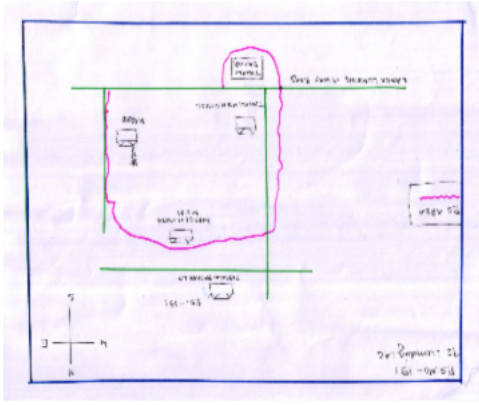

নিৰ্বাচক পঞ্জীয়ন বিষয়াৰ স্বাক্ষৰ

Nazri Naksha

Google Map View

Polling Station Building Front View

ভোটগ্ৰহন কেন্দ্ৰৰ সন্মুখৰ দৃশ্য

Cad View

Key MAP View

1 নাম : জইন উদ্দিন পিতাৰ নাম: চিৰাজ উদ্দিন ঘৰ নং : 1 বয়স : 44 লিঙ্গ : পুৰুষ	DTK1761100 ফটো উপলব্ধ	2 নাম : ছফিয়া বেগম স্বামীৰ নাম: জইন উদ্দিন ঘৰ নং : 1 বয়স : 43 লিঙ্গ : মহিলা	DTK1761111 ফটো উপলব্ধ	3 নাম : আজাদ উদ্দিন পিতাৰ নাম: জইন উদ্দিন ঘৰ নং : 01 বয়স : 21 লিঙ্গ : পুৰুষ	FRU0022087 ফটো উপলব্ধ
4 নাম : মো আলফাজ উদ্দিন পিতাৰ নাম: মো জইন উদ্দিন ঘৰ নং : 2 বয়স : 25 লিঙ্গ : পুৰুষ	DTK0676239 ফটো উপলব্ধ	S 5 নাম : বুকিনা বেগম পিতাৰ নাম: নুৰ উদ্দিন ঘৰ নং : 31 বয়স : 31 লিঙ্গ : মহিলা	DTK0339887 ফটো উপলব্ধ	6 নাম : আজিদা বেগম পিতাৰ নাম: নুৰ উদ্দিন ঘৰ নং : 38 বয়স : 40 লিঙ্গ : মহিলা	DTK1835376 ফটো উপলব্ধ
S 7 নাম : মনু বঞ্জন বৰদলৈ পিতাৰ নাম: অমল বৰদলৈ ঘৰ নং : 49 বয়স : 20 লিঙ্গ : পুৰুষ	FRU0009530 ফটো উপলব্ধ	8 নাম : চাহিৰা বেগম পিতাৰ নাম: জহিৰ আলি ঘৰ নং : 48 বয়স : 41 লিঙ্গ : মহিলা	DTK1483247 ফটো উপলব্ধ	9 নাম : সেইলিম আহমত পিতাৰ নাম: জহিৰ আলি ঘৰ নং : 58 বয়স : 37 লিঙ্গ : পুৰুষ	DTK1483239 ফটো উপলব্ধ
10 নাম : ছয়িদ আহমেদ পিতাৰ নাম: জহিৰ আলী ঘৰ নং : 58 বয়স : 31 লিঙ্গ : পুৰুষ	DTK1483304 ফটো উপলব্ধ	11 নাম : ছহিদুল আহমেদ পিতাৰ নাম: জহিৰ আলী ঘৰ নং : 58 বয়স : 25 লিঙ্গ : পুৰুষ	DTK1483338 ফটো উপলব্ধ	12 নাম : বৌসনা বেগম স্বামীৰ নাম: নজমুল হুছেইন ঘৰ নং : 68 বয়স : 20 লিঙ্গ : মহিলা	FRU0049866 ফটো উপলব্ধ
13 নাম : আমিৰ উদ্দিন পিতাৰ নাম: নুৰ উদ্দিন ঘৰ নং : 65 বয়স : 42 লিঙ্গ : পুৰুষ	DTK1758298 ফটো উপলব্ধ	14 নাম : আমবিয়া বেগম পিতাৰ নাম: হাৰুন বশিদ ঘৰ নং : 69 বয়স : 29 লিঙ্গ : মহিলা	CBD0407742 ফটো উপলব্ধ	15 নাম : অলিউৰ বহমান পিতাৰ নাম: আব্দুল বাৰি ঘৰ নং : 97 বয়স : 45 লিঙ্গ : পুৰুষ	DTK1828144 ফটো উপলব্ধ
# 16 নাম : এলিজা বেগম স্বামীৰ নাম: মহাম্মদ ইমৰানুল ইছলাম ঘৰ নং : 102 বয়স : 29 লিঙ্গ : মহিলা	DCS0138677 ফটো উপলব্ধ	17 নাম : মুহীত বৰা মাতৃৰ নাম: বগী মাই বৰা ঘৰ নং : 113 বয়স : 27 লিঙ্গ : পুৰুষ	DTK0240887 ফটো উপলব্ধ	18 নাম : হাওবাৰন নেছা পিতাৰ নাম: নজাপত আলী ঘৰ নং : 133 বয়স : 64 লিঙ্গ : মহিলা	DTK1758629 ফটো উপলব্ধ
19 নাম : দিলাৰা বেগম পিতাৰ নাম: আকৰাম আলী ঘৰ নং : 133 বয়স : 31 লিঙ্গ : মহিলা	DTK0214114 ফটো উপলব্ধ	S 20 নাম : আব্দুল বাছিদ পিতাৰ নাম: আয়াম আলী ঘৰ নং : 155 বয়স : 42 লিঙ্গ : পুৰুষ	DTK1760527 ফটো উপলব্ধ	21 নাম : উছতাৰ হুছেইন পিতাৰ নাম: হাছন আলী ঘৰ নং : 186 বয়স : 31 লিঙ্গ : পুৰুষ	DTK1761417 ফটো উপলব্ধ
22 নাম : বেজবানী বেগম স্বামীৰ নাম: উছতাৰ হুছেইন ঘৰ নং : 156 বয়স : 30 লিঙ্গ : মহিলা	DTK0209734 ফটো উপলব্ধ	23 নাম : ইকবাল হুছেইন পিতাৰ নাম: হাছন আলী ঘৰ নং : 159 বয়স : 36 লিঙ্গ : পুৰুষ	DTK1755802 ফটো উপলব্ধ	24 নাম : নুৰানা বেগম স্বামীৰ নাম: ইকবাল হুছেইন ঘৰ নং : 159 বয়স : 27 লিঙ্গ : মহিলা	DTK0463133 ফটো উপলব্ধ
25 নাম : ইছলাম উদ্দিন পিতাৰ নাম: জামিৰ উদ্দিন ঘৰ নং : 159 বয়স : 43 লিঙ্গ : পুৰুষ	DTK1756827 ফটো উপলব্ধ	26 নাম : শাহিদা বেগম স্বামীৰ নাম: ইছলাম উদ্দিন ঘৰ নং : 159 বয়স : 34 লিঙ্গ : মহিলা	DTK1761575 ফটো উপলব্ধ	27 নাম : আজিজুৰ বহমান পিতাৰ নাম: আব্দুল বাৰি ঘৰ নং : 150 বয়স : 33 লিঙ্গ : পুৰুষ	DTK1832037 ফটো উপলব্ধ
28 নাম : এবাদুৰ বহমান পিতাৰ নাম: মিজাজুৰ বহমান ঘৰ নং : 151 বয়স : 30 লিঙ্গ : পুৰুষ	DTK1761973 ফটো উপলব্ধ	29 নাম : ছালিমা বেগম স্বামীৰ নাম: এবাদুৰ বহমান ঘৰ নং : 151 বয়স : 27 লিঙ্গ : মহিলা	DTK0636381 ফটো উপলব্ধ	30 নাম : বুকিয়া বেগম পিতাৰ নাম: বাসিৰ উদ্দিন ঘৰ নং : 152 বয়স : 56 লিঙ্গ : মহিলা	DTK1754638 ফটো উপলব্ধ