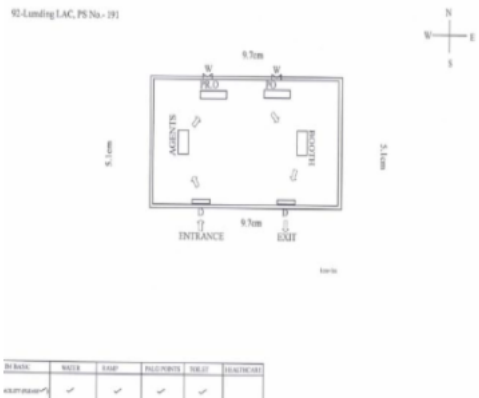

নিৰ্বাচক পঞ্জীয়ন বিষয়াৰ স্বাক্ষৰ

Nazri Naksha

Google Map View

Polling Station Building Front View

ভোটগ্ৰহন কেন্দ্ৰৰ সন্মুখৰ দৃশ্য

Cad View

Key MAP View

1 নাম : জইন উদ্দিন পিতাৰ নাম: চিৰাজ উদ্দিন ঘৰ নং : 1 বয়স : 44 লিঙ্গ : পুৰুষ	DTK1761100 ফটো উপলব্ধ	2 নাম : ছফিয়া বেগম স্বামীৰ নাম: জইন উদ্দিন ঘৰ নং : 1 বয়স : 43 লিঙ্গ : মহিলা	DTK1761111 ফটো উপলব্ধ	3 নাম : আজাদ উদ্দিন পিতাৰ নাম: জইন উদ্দিন ঘৰ নং : 01 বয়স : 21 লিঙ্গ : পুৰুষ	FRU0022087 ফটো উপলব্ধ
4 নাম : মো আলফাজ উদ্দিন পিতাৰ নাম: মো জইন উদ্দিন ঘৰ নং : 2 বয়স : 25 লিঙ্গ : পুৰুষ	DTK0676239 ফটো উপলব্ধ	S 5 নাম : বুকিনা বেগম পিতাৰ নাম: নুৰ উদ্দিন ঘৰ নং : 31 বয়স : 31 লিঙ্গ : মহিলা	DTK0339887 ফটো উপলব্ধ	6 নাম : আজিদা বেগম পিতাৰ নাম: নুৰ উদ্দিন ঘৰ নং : 38 বয়স : 40 লিঙ্গ : মহিলা	DTK1835376 ফটো উপলব্ধ
S 7 নাম : মনু বঞ্জন বৰদলৈ পিতাৰ নাম: অমল বৰদলৈ ঘৰ নং : 49 বয়স : 20 লিঙ্গ : পুৰুষ	FRU0009530 ফটো উপলব্ধ	8 নাম : চাহিৰা বেগম পিতাৰ নাম: জহিৰ আলি ঘৰ নং : 48 বয়স : 41 লিঙ্গ : মহিলা	DTK1483247 ফটো উপলব্ধ	9 নাম : সেইলিম আহমত পিতাৰ নাম: জহিৰ আলি ঘৰ নং : 58 বয়স : 37 লিঙ্গ : পুৰুষ	DTK1483239 ফটো উপলব্ধ
10 নাম : ছয়িদ আহমেদ পিতাৰ নাম: জহিৰ আলী ঘৰ নং : 58 বয়স : 31 লিঙ্গ : পুৰুষ	DTK1483304 ফটো উপলব্ধ	11 নাম : ছহিদুল আহমেদ পিতাৰ নাম: জহিৰ আলী ঘৰ নং : 58 বয়স : 25 লিঙ্গ : পুৰুষ	DTK1483338 ফটো উপলব্ধ	12 নাম : বৌসনা বেগম স্বামীৰ নাম: নজমুল হুছেইন ঘৰ নং : 68 বয়স : 20 লিঙ্গ : মহিলা	FRU0049866 ফটো উপলব্ধ
13 নাম : আমিৰ উদ্দিন পিতাৰ নাম: নুৰ উদ্দিন ঘৰ নং : 65 বয়স : 42 লিঙ্গ : পুৰুষ	DTK1758298 ফটো উপলব্ধ	14 নাম : আমবিয়া বেগম পিতাৰ নাম: হাৰুন বশিদ ঘৰ নং : 69 বয়স : 29 লিঙ্গ : মহিলা	CBD0407742 ফটো উপলব্ধ	15 নাম : অলিউৰ বহমান পিতাৰ নাম: আব্দুল বাৰি ঘৰ নং : 97 বয়স : 45 লিঙ্গ : পুৰুষ	DTK1828144 ফটো উপলব্ধ
# 16 নাম : এলিজা বেগম স্বামীৰ নাম: মহাম্মদ ইমৰানুল ইছলাম ঘৰ নং : 102 বয়স : 29 লিঙ্গ : মহিলা	DCS0138677 ফটো উপলব্ধ	17 নাম : মুহীত বৰা মাতৃৰ নাম: বগী মাই বৰা ঘৰ নং : 113 বয়স : 27 লিঙ্গ : পুৰুষ	DTK0240887 ফটো উপলব্ধ	18 নাম : হাওবাৰন নেছা পিতাৰ নাম: নজাপত আলী ঘৰ নং : 133 বয়স : 64 লিঙ্গ : মহিলা	DTK1758629 ফটো উপলব্ধ
19 নাম : দিলাৰা বেগম পিতাৰ নাম: আকৰাম আলী ঘৰ নং : 133 বয়স : 31 লিঙ্গ : মহিলা	DTK0214114 ফটো উপলব্ধ	S 20 নাম : আব্দুল বাছিদ পিতাৰ নাম: আয়াম আলী ঘৰ নং : 155 বয়স : 42 লিঙ্গ : পুৰুষ	DTK1760527 ফটো উপলব্ধ	21 নাম : উছতাৰ হুছেইন পিতাৰ নাম: হাছন আলী ঘৰ নং : 186 বয়স : 31 লিঙ্গ : পুৰুষ	DTK1761417 ফটো উপলব্ধ
22 নাম : বেজবানী বেগম স্বামীৰ নাম: উছতাৰ হুছেইন ঘৰ নং : 156 বয়স : 30 লিঙ্গ : মহিলা	DTK0209734 ফটো উপলব্ধ	23 নাম : ইকবাল হুছেইন পিতাৰ নাম: হাছন আলী ঘৰ নং : 159 বয়স : 36 লিঙ্গ : পুৰুষ	DTK1755802 ফটো উপলব্ধ	24 নাম : নুৰানা বেগম স্বামীৰ নাম: ইকবাল হুছেইন ঘৰ নং : 159 বয়স : 27 লিঙ্গ : মহিলা	DTK0463133 ফটো উপলব্ধ
25 নাম : ইছলাম উদ্দিন পিতাৰ নাম: জামিৰ উদ্দিন ঘৰ নং : 159 বয়স : 43 লিঙ্গ : পুৰুষ	DTK1756827 ফটো উপলব্ধ	26 নাম : শাহিদা বেগম স্বামীৰ নাম: ইছলাম উদ্দিন ঘৰ নং : 159 বয়স : 34 লিঙ্গ : মহিলা	DTK1761575 ফটো উপলব্ধ	27 নাম : আজিজুৰ বহমান পিতাৰ নাম: আব্দুল বাৰি ঘৰ নং : 150 বয়স : 33 লিঙ্গ : পুৰুষ	DTK1832037 ফটো উপলব্ধ
28 নাম : এবাদুৰ বহমান পিতাৰ নাম: মিজাজুৰ বহমান ঘৰ নং : 151 বয়স : 30 লিঙ্গ : পুৰুষ	DTK1761973 ফটো উপলব্ধ	29 নাম : ছালিমা বেগম স্বামীৰ নাম: এবাদুৰ বহমান ঘৰ নং : 151 বয়স : 27 লিঙ্গ : মহিলা	DTK0636381 ফটো উপলব্ধ	30 নাম : বুকিয়া বেগম পিতাৰ নাম: বাসিৰ উদ্দিন ঘৰ নং : 152 বয়স : 56 লিঙ্গ : মহিলা	DTK1754638 ফটো উপলব্ধ