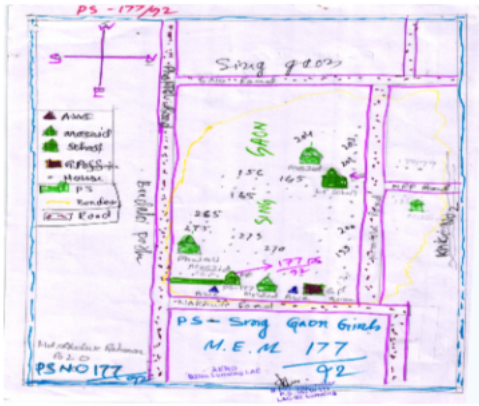

নিৰ্বাচক পঞ্জীয়ন বিষয়াৰ স্বাক্ষৰ

Nazri Naksha

Google Map View

Polling Station Building Front View

ভোটগ্ৰহন কেন্দ্ৰৰ সন্মুখৰ দৃশ্য

Cad View

Key MAP View

1 নাম : সামিম আহমেদ পিতাৰ নাম: আলী ৰাজা ঘৰ নং : 1 বয়স : 20 লিঙ্গ : পুৰুষ	FRU0028753 ফটো উপলব্ধ	2 নাম : মঞ্জুফা আহমেদ পিতাৰ নাম: ইছমাইল আলী ঘৰ নং : 6 বয়স : 23 লিঙ্গ : পুৰুষ	DTK1222074 ফটো উপলব্ধ	3 নাম : মমতাজ পিতাৰ নাম: হুছেইন ৰাজা ঘৰ নং : 14 বয়স : 34 লিঙ্গ : মহিলা	FRU0173492 ফটো উপলব্ধ
4 নাম : নাছিব উদ্দিন পিতাৰ নাম: হুছেইন ৰাজা ঘৰ নং : 14 বয়স : 26 লিঙ্গ : পুৰুষ	FRU0173500 ফটো উপলব্ধ	5 নাম : ফকৰ উদ্দিন পিতাৰ নাম: হুছেইন ৰাজা ঘৰ নং : 14 বয়স : 20 লিঙ্গ : পুৰুষ	FRU0173484 ফটো উপলব্ধ	# 6 নাম : শৰিফ উদ্দিন পিতাৰ নাম: খলিল উদ্দিন ঘৰ নং : 30 বয়স : 32 লিঙ্গ : পুৰুষ	DTK0520981 ফটো উপলব্ধ
7 নাম : জাবেদ ইকবাল পিতাৰ নাম: ফকৰ উদ্দিন ঘৰ নং : 34 বয়স : 23 লিঙ্গ : পুৰুষ	DTK2403939 ফটো উপলব্ধ	S 8 নাম : বুবিনা বেগম পিতাৰ নাম: আব্দুল হুছাম ঘৰ নং : 66 বয়স : 20 লিঙ্গ : মহিলা	FRU0053470 ফটো উপলব্ধ	9 নাম : নূৰুল হুছেইন পিতাৰ নাম: ছিৰাজ উদ্দিন ঘৰ নং : ৮৭ বয়স : 20 লিঙ্গ : পুৰুষ	FRU0040162 ফটো উপলব্ধ
10 নাম : বুমানা খাতুন পিতাৰ নাম: আব্দুল ছাত্তাৰ ঘৰ নং : ৮৮ বয়স : 21 লিঙ্গ : মহিলা	FRU0030965 ফটো উপলব্ধ	11 নাম : কফিল উদ্দিন পিতাৰ নাম: তজমুল আলী ঘৰ নং : ৯৩ বয়স : 46 লিঙ্গ : পুৰুষ	DTK1637770 ফটো উপলব্ধ	12 নাম : তৌহিদা বেগম তালুকদাৰ পিতাৰ নাম: সাহাব উদ্দিন তালুকদাৰ ঘৰ নং : ৯৪ বয়স : 23 লিঙ্গ : মহিলা	FRU0010660 ফটো উপলব্ধ
13 নাম : ইয়াহিয়া আলম তালুকদাৰ পিতাৰ নাম: সাহাব উদ্দিন তালুকদাৰ ঘৰ নং : ৯৪ বয়স : 22 লিঙ্গ : পুৰুষ	FRU0010652 ফটো উপলব্ধ	14 নাম : মলিকা খাতুন স্বামীৰ নাম: সোনাহৰ আলী ঘৰ নং : 104 বয়স : 75 লিঙ্গ : মহিলা	DTK1638148 ফটো উপলব্ধ	15 নাম : ইছলাম উদ্দিন পিতাৰ নাম: সোনাহৰ আলী ঘৰ নং : 104 বয়স : 47 লিঙ্গ : পুৰুষ	DTK1638182 ফটো উপলব্ধ
16 নাম : জাচমিন নাহাৰ স্বামীৰ নাম: ইছলাম উদ্দিন ঘৰ নং : 104 বয়স : 31 লিঙ্গ : মহিলা	DTK1644504 ফটো উপলব্ধ	17 নাম : চাহৰীনা আনচাৰী জুমি পিতাৰ নাম: আছাব আলী ঘৰ নং : ১০৬ বয়স : 21 লিঙ্গ : মহিলা	FRU0044545 ফটো উপলব্ধ	18 নাম : লায়লা বেগম স্বামীৰ নাম: ইয়াছিন আলি ঘৰ নং : ১০৮ বয়স : 44 লিঙ্গ : মহিলা	DTK1638386 ফটো উপলব্ধ
19 নাম : বেজান আলী পিতাৰ নাম: আকলিছ উদ্দিন ঘৰ নং : ১০৮ বয়স : 43 লিঙ্গ : পুৰুষ	DTK1638353 ফটো উপলব্ধ	20 নাম : মমতা বেগম স্বামীৰ নাম: বেজান আলী ঘৰ নং : ১০৮ বয়স : 35 লিঙ্গ : মহিলা	DTK2361855 ফটো উপলব্ধ	21 নাম : ইয়াছিন আলি পিতাৰ নাম: আকলিছ উদ্দিন ঘৰ নং : ১০৯ বয়স : 55 লিঙ্গ : পুৰুষ	DTK1638375 ফটো উপলব্ধ
22 নাম : মোজমিল আলী পিতাৰ নাম: আকলিছ উদ্দিন ঘৰ নং : 110 পাট নো.51 বয়স : 50 লিঙ্গ : পুৰুষ	DTK1638397 ফটো উপলব্ধ	23 নাম : জাছমিন বেগম স্বামীৰ নাম: মোজমিল আলী ঘৰ নং : 110 বয়স : 43 লিঙ্গ : মহিলা	DTK1638400 ফটো উপলব্ধ	24 নাম : মুন আহমেদ তালুকদাৰ পিতাৰ নাম: মুজমিল আলী তালুকদাৰ ঘৰ নং : 111 বয়স : 20 লিঙ্গ : পুৰুষ	FRU0000281 ফটো উপলব্ধ
25 নাম : আব্দৰ বহমান পিতাৰ নাম: আব্দুল আহাদ ঘৰ নং : 116 বয়স : 31 লিঙ্গ : পুৰুষ	DTK0012492 ফটো উপলব্ধ	26 নাম : হাচিনা বেগম স্বামীৰ নাম: আব্দুৰ বহমান ঘৰ নং : 116 বয়স : 24 লিঙ্গ : মহিলা	DTK1205277 ফটো উপলব্ধ	27 নাম : জলাল উদ্দিন পিতাৰ নাম: তৈয়ব আলী ঘৰ নং : 117 বয়স : 65 লিঙ্গ : পুৰুষ	DTK1638671 ফটো উপলব্ধ
28 নাম : নূৰজাহান বেগম স্বামীৰ নাম: জলাল উদ্দিন ঘৰ নং : 117 বয়স : 57 লিঙ্গ : মহিলা	DTK1638682 ফটো উপলব্ধ	29 নাম : শ্বাহানাৰা বেগম পিতাৰ নাম: জলাল উদ্দিন ঘৰ নং : 117 বয়স : 26 লিঙ্গ : মহিলা	DTK0495275 ফটো উপলব্ধ	S 30 নাম : বেজানাৰা বেগম পিতাৰ নাম: জলাল উদ্দিন ঘৰ নং : 117 বয়স : 24 লিঙ্গ : মহিলা	DTK0615393 ফটো উপলব্ধ