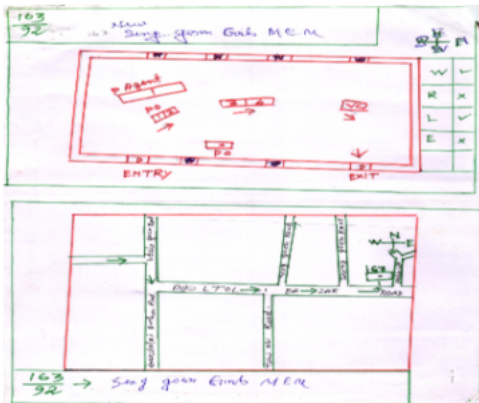

নিৰ্বাচক পঞ্জীয়ন বিষয়াৰ স্বাক্ষৰ

Nazri Naksha

Google Map View

Polling Station Building Front View

ভোটগ্ৰহন কেন্দ্ৰৰ সন্মুখৰ দৃশ্য

Cad View

Key MAP View

1 নাম : সামিম আহমেদ পিতাৰ নাম: আলী ৰাজা ঘৰ নং : 1 বয়স : 20 লিঙ্গ : পুৰুষ	FRU0028753 ফটো উপলব্ধ	2 নাম : মঞ্জুফা আহমেদ পিতাৰ নাম: ইছমাইল আলী ঘৰ নং : 6 বয়স : 23 লিঙ্গ : পুৰুষ	DTK1222074 ফটো উপলব্ধ	3 নাম : মমতাজ পিতাৰ নাম: হুছেইন ৰাজা ঘৰ নং : 14 বয়স : 34 লিঙ্গ : মহিলা	FRU0173492 ফটো উপলব্ধ
4 নাম : নাছিব উদ্দিন পিতাৰ নাম: হুছেইন ৰাজা ঘৰ নং : 14 বয়স : 26 লিঙ্গ : পুৰুষ	FRU0173500 ফটো উপলব্ধ	5 নাম : ফকৰ উদ্দিন পিতাৰ নাম: হুছেইন ৰাজা ঘৰ নং : 14 বয়স : 20 লিঙ্গ : পুৰুষ	FRU0173484 ফটো উপলব্ধ	# 6 নাম : শৰিফ উদ্দিন পিতাৰ নাম: খলিল উদ্দিন ঘৰ নং : 30 বয়স : 32 লিঙ্গ : পুৰুষ	DTK0520981 ফটো উপলব্ধ
7 নাম : জাবেদ ইকবাল পিতাৰ নাম: ফকৰ উদ্দিন ঘৰ নং : 34 বয়স : 23 লিঙ্গ : পুৰুষ	DTK2403939 ফটো উপলব্ধ	S 8 নাম : বুবিনা বেগম পিতাৰ নাম: আব্দুল হুছাম ঘৰ নং : 66 বয়স : 20 লিঙ্গ : মহিলা	FRU0053470 ফটো উপলব্ধ	9 নাম : নূৰুল হুছেইন পিতাৰ নাম: ছিৰাজ উদ্দিন ঘৰ নং : ৮৭ বয়স : 20 লিঙ্গ : পুৰুষ	FRU0040162 ফটো উপলব্ধ
10 নাম : বুমানা খাতুন পিতাৰ নাম: আব্দুল ছাত্তাৰ ঘৰ নং : ৮৮ বয়স : 21 লিঙ্গ : মহিলা	FRU0030965 ফটো উপলব্ধ	11 নাম : কফিল উদ্দিন পিতাৰ নাম: তজমুল আলী ঘৰ নং : ৯৩ বয়স : 46 লিঙ্গ : পুৰুষ	DTK1637770 ফটো উপলব্ধ	12 নাম : তৌহিদা বেগম তালুকদাৰ পিতাৰ নাম: সাহাব উদ্দিন তালুকদাৰ ঘৰ নং : ৯৪ বয়স : 23 লিঙ্গ : মহিলা	FRU0010660 ফটো উপলব্ধ
13 নাম : ইয়াহিয়া আলম তালুকদাৰ পিতাৰ নাম: সাহাব উদ্দিন তালুকদাৰ ঘৰ নং : ৯৪ বয়স : 22 লিঙ্গ : পুৰুষ	FRU0010652 ফটো উপলব্ধ	14 নাম : মলিকা খাতুন স্বামীৰ নাম: সোনাহৰ আলী ঘৰ নং : 104 বয়স : 75 লিঙ্গ : মহিলা	DTK1638148 ফটো উপলব্ধ	15 নাম : ইছলাম উদ্দিন পিতাৰ নাম: সোনাহৰ আলী ঘৰ নং : 104 বয়স : 47 লিঙ্গ : পুৰুষ	DTK1638182 ফটো উপলব্ধ
16 নাম : জাচমিন নাহাৰ স্বামীৰ নাম: ইছলাম উদ্দিন ঘৰ নং : 104 বয়স : 31 লিঙ্গ : মহিলা	DTK1644504 ফটো উপলব্ধ	17 নাম : চাহৰীনা আনচাৰী জুমি পিতাৰ নাম: আছাব আলী ঘৰ নং : ১০৬ বয়স : 21 লিঙ্গ : মহিলা	FRU0044545 ফটো উপলব্ধ	18 নাম : লায়লা বেগম স্বামীৰ নাম: ইয়াছিন আলি ঘৰ নং : ১০৮ বয়স : 44 লিঙ্গ : মহিলা	DTK1638386 ফটো উপলব্ধ
19 নাম : বেজান আলী পিতাৰ নাম: আকলিছ উদ্দিন ঘৰ নং : ১০৮ বয়স : 43 লিঙ্গ : পুৰুষ	DTK1638353 ফটো উপলব্ধ	20 নাম : মমতা বেগম স্বামীৰ নাম: বেজান আলী ঘৰ নং : ১০৮ বয়স : 35 লিঙ্গ : মহিলা	DTK2361855 ফটো উপলব্ধ	21 নাম : ইয়াছিন আলি পিতাৰ নাম: আকলিছ উদ্দিন ঘৰ নং : ১০৯ বয়স : 55 লিঙ্গ : পুৰুষ	DTK1638375 ফটো উপলব্ধ
22 নাম : মোজমিল আলী পিতাৰ নাম: আকলিছ উদ্দিন ঘৰ নং : 110 পাট নো.51 বয়স : 50 লিঙ্গ : পুৰুষ	DTK1638397 ফটো উপলব্ধ	23 নাম : জাছমিন বেগম স্বামীৰ নাম: মোজমিল আলী ঘৰ নং : 110 বয়স : 43 লিঙ্গ : মহিলা	DTK1638400 ফটো উপলব্ধ	24 নাম : মুন আহমেদ তালুকদাৰ পিতাৰ নাম: মুজমিল আলী তালুকদাৰ ঘৰ নং : 111 বয়স : 20 লিঙ্গ : পুৰুষ	FRU0000281 ফটো উপলব্ধ
25 নাম : আব্দৰ বহমান পিতাৰ নাম: আব্দুল আহাদ ঘৰ নং : 116 বয়স : 31 লিঙ্গ : পুৰুষ	DTK0012492 ফটো উপলব্ধ	26 নাম : হাচিনা বেগম স্বামীৰ নাম: আব্দুৰ বহমান ঘৰ নং : 116 বয়স : 24 লিঙ্গ : মহিলা	DTK1205277 ফটো উপলব্ধ	27 নাম : জলাল উদ্দিন পিতাৰ নাম: তৈয়ব আলী ঘৰ নং : 117 বয়স : 65 লিঙ্গ : পুৰুষ	DTK1638671 ফটো উপলব্ধ
28 নাম : নূৰজাহান বেগম স্বামীৰ নাম: জলাল উদ্দিন ঘৰ নং : 117 বয়স : 57 লিঙ্গ : মহিলা	DTK1638682 ফটো উপলব্ধ	29 নাম : শ্বাহানাৰা বেগম পিতাৰ নাম: জলাল উদ্দিন ঘৰ নং : 117 বয়স : 26 লিঙ্গ : মহিলা	DTK0495275 ফটো উপলব্ধ	S 30 নাম : বেজানাৰা বেগম পিতাৰ নাম: জলাল উদ্দিন ঘৰ নং : 117 বয়স : 24 লিঙ্গ : মহিলা	DTK0615393 ফটো উপলব্ধ