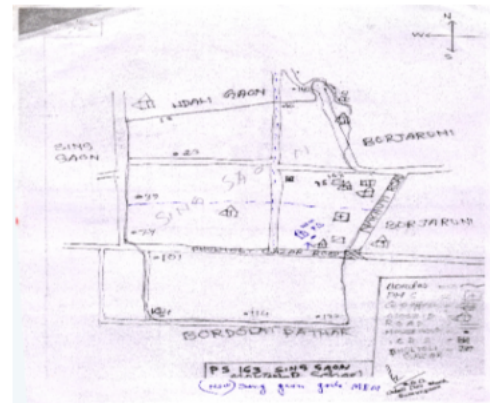

নিৰ্বাচক পঞ্জীয়ন বিষয়াৰ স্বাক্ষৰ

Nazri Naksha

Google Map View

Polling Station Building Front View

ভোটগ্ৰহন কেন্দ্ৰৰ সন্মুখৰ দৃশ্য

Cad View

Key MAP View

1 নাম : সামিম আহমেদ পিতাৰ নাম: আলী ৰাজা ঘৰ নং : 1 বয়স : 20 লিঙ্গ : পুৰুষ	FRU0028753 ফটো উপলব্ধ	2 নাম : মঞ্জুফা আহমেদ পিতাৰ নাম: ইছমাইল আলী ঘৰ নং : 6 বয়স : 23 লিঙ্গ : পুৰুষ	DTK1222074 ফটো উপলব্ধ	3 নাম : মমতাজ পিতাৰ নাম: হুছেইন ৰাজা ঘৰ নং : 14 বয়স : 34 লিঙ্গ : মহিলা	FRU0173492 ফটো উপলব্ধ
4 নাম : নাছিব উদ্দিন পিতাৰ নাম: হুছেইন ৰাজা ঘৰ নং : 14 বয়স : 26 লিঙ্গ : পুৰুষ	FRU0173500 ফটো উপলব্ধ	5 নাম : ফকৰ উদ্দিন পিতাৰ নাম: হুছেইন ৰাজা ঘৰ নং : 14 বয়স : 20 লিঙ্গ : পুৰুষ	FRU0173484 ফটো উপলব্ধ	# 6 নাম : শৰিফ উদ্দিন পিতাৰ নাম: খলিল উদ্দিন ঘৰ নং : 30 বয়স : 32 লিঙ্গ : পুৰুষ	DTK0520981 ফটো উপলব্ধ
7 নাম : জাবেদ ইকবাল পিতাৰ নাম: ফকৰ উদ্দিন ঘৰ নং : 34 বয়স : 23 লিঙ্গ : পুৰুষ	DTK2403939 ফটো উপলব্ধ	S 8 নাম : বুবিনা বেগম পিতাৰ নাম: আব্দুল হুছাম ঘৰ নং : 66 বয়স : 20 লিঙ্গ : মহিলা	FRU0053470 ফটো উপলব্ধ	9 নাম : নূৰুল হুছেইন পিতাৰ নাম: ছিৰাজ উদ্দিন ঘৰ নং : ৮৭ বয়স : 20 লিঙ্গ : পুৰুষ	FRU0040162 ফটো উপলব্ধ
10 নাম : বুমানা খাতুন পিতাৰ নাম: আব্দুল ছাত্তাৰ ঘৰ নং : ৮৮ বয়স : 21 লিঙ্গ : মহিলা	FRU0030965 ফটো উপলব্ধ	11 নাম : কফিল উদ্দিন পিতাৰ নাম: তজমুল আলী ঘৰ নং : ৯৩ বয়স : 46 লিঙ্গ : পুৰুষ	DTK1637770 ফটো উপলব্ধ	12 নাম : তৌহিদা বেগম তালুকদাৰ পিতাৰ নাম: সাহাব উদ্দিন তালুকদাৰ ঘৰ নং : ৯৪ বয়স : 23 লিঙ্গ : মহিলা	FRU0010660 ফটো উপলব্ধ
13 নাম : ইয়াহিয়া আলম তালুকদাৰ পিতাৰ নাম: সাহাব উদ্দিন তালুকদাৰ ঘৰ নং : ৯৪ বয়স : 22 লিঙ্গ : পুৰুষ	FRU0010652 ফটো উপলব্ধ	14 নাম : মলিকা খাতুন স্বামীৰ নাম: সোনাহৰ আলী ঘৰ নং : 104 বয়স : 75 লিঙ্গ : মহিলা	DTK1638148 ফটো উপলব্ধ	15 নাম : ইছলাম উদ্দিন পিতাৰ নাম: সোনাহৰ আলী ঘৰ নং : 104 বয়স : 47 লিঙ্গ : পুৰুষ	DTK1638182 ফটো উপলব্ধ
16 নাম : জাচমিন নাহাৰ স্বামীৰ নাম: ইছলাম উদ্দিন ঘৰ নং : 104 বয়স : 31 লিঙ্গ : মহিলা	DTK1644504 ফটো উপলব্ধ	17 নাম : চাহৰীনা আনচাৰী জুমি পিতাৰ নাম: আছাব আলী ঘৰ নং : ১০৬ বয়স : 21 লিঙ্গ : মহিলা	FRU0044545 ফটো উপলব্ধ	18 নাম : লায়লা বেগম স্বামীৰ নাম: ইয়াছিন আলি ঘৰ নং : ১০৮ বয়স : 44 লিঙ্গ : মহিলা	DTK1638386 ফটো উপলব্ধ
19 নাম : বেজান আলী পিতাৰ নাম: আকলিছ উদ্দিন ঘৰ নং : ১০৮ বয়স : 43 লিঙ্গ : পুৰুষ	DTK1638353 ফটো উপলব্ধ	20 নাম : মমতা বেগম স্বামীৰ নাম: বেজান আলী ঘৰ নং : ১০৮ বয়স : 35 লিঙ্গ : মহিলা	DTK2361855 ফটো উপলব্ধ	21 নাম : ইয়াছিন আলি পিতাৰ নাম: আকলিছ উদ্দিন ঘৰ নং : ১০৯ বয়স : 55 লিঙ্গ : পুৰুষ	DTK1638375 ফটো উপলব্ধ
22 নাম : মোজমিল আলী পিতাৰ নাম: আকলিছ উদ্দিন ঘৰ নং : 110 পাট নো.51 বয়স : 50 লিঙ্গ : পুৰুষ	DTK1638397 ফটো উপলব্ধ	23 নাম : জাছমিন বেগম স্বামীৰ নাম: মোজমিল আলী ঘৰ নং : 110 বয়স : 43 লিঙ্গ : মহিলা	DTK1638400 ফটো উপলব্ধ	24 নাম : মুন আহমেদ তালুকদাৰ পিতাৰ নাম: মুজমিল আলী তালুকদাৰ ঘৰ নং : 111 বয়স : 20 লিঙ্গ : পুৰুষ	FRU0000281 ফটো উপলব্ধ
25 নাম : আব্দৰ বহমান পিতাৰ নাম: আব্দুল আহাদ ঘৰ নং : 116 বয়স : 31 লিঙ্গ : পুৰুষ	DTK0012492 ফটো উপলব্ধ	26 নাম : হাচিনা বেগম স্বামীৰ নাম: আব্দুৰ বহমান ঘৰ নং : 116 বয়স : 24 লিঙ্গ : মহিলা	DTK1205277 ফটো উপলব্ধ	27 নাম : জলাল উদ্দিন পিতাৰ নাম: তৈয়ব আলী ঘৰ নং : 117 বয়স : 65 লিঙ্গ : পুৰুষ	DTK1638671 ফটো উপলব্ধ
28 নাম : নূৰজাহান বেগম স্বামীৰ নাম: জলাল উদ্দিন ঘৰ নং : 117 বয়স : 57 লিঙ্গ : মহিলা	DTK1638682 ফটো উপলব্ধ	29 নাম : শ্বাহানাৰা বেগম পিতাৰ নাম: জলাল উদ্দিন ঘৰ নং : 117 বয়স : 26 লিঙ্গ : মহিলা	DTK0495275 ফটো উপলব্ধ	S 30 নাম : বেজানাৰা বেগম পিতাৰ নাম: জলাল উদ্দিন ঘৰ নং : 117 বয়স : 24 লিঙ্গ : মহিলা	DTK0615393 ফটো উপলব্ধ