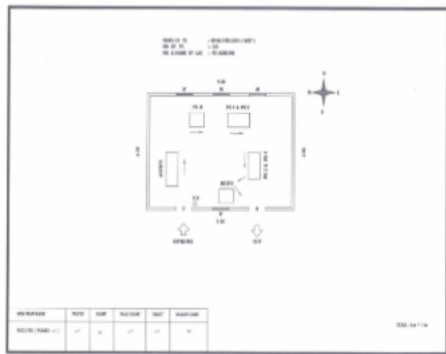

নিৰ্বাচক পঞ্জীয়ন বিষয়াৰ স্বাক্ষৰ

Nazri Naksha

Google Map View

Polling Station Building Front View

ভোটগ্ৰহন কেন্দ্ৰৰ সন্মুখৰ দৃশ্য

Cad View

Key MAP View

1 নাম : নূৰজাহান বেগম স্বামীৰ নাম: আশ্ৰফ উদ্দিন ঘৰ নং : ১ বয়স : 65 লিঙ্গ : মহিলা	DTK1534561 ফটো উপলব্ধ	2 নাম : ইমাদ উদ্দিন পিতাৰ নাম: আশ্ৰফ উদ্দিন ঘৰ নং : ১ বয়স : 39 লিঙ্গ : পুৰুষ	DTK1534572 ফটো উপলব্ধ	3 নাম : আমিনা খাতুন স্বামীৰ নাম: আব্দুল মুকিত ঘৰ নং : ১ বয়স : 36 লিঙ্গ : মহিলা	DTK1542274 ফটো উপলব্ধ
4 নাম : হালিম উদ্দিন পিতাৰ নাম: আশ্ৰফ উদ্দিন ঘৰ নং : ১ বয়স : 35 লিঙ্গ : পুৰুষ	DTK1534925 ফটো উপলব্ধ	5 নাম : আব্দুল মুকিত মাতৃৰ নাম: নূৰজাহান বেগম ঘৰ নং : ১ বয়স : 34 লিঙ্গ : পুৰুষ	DTK1541920 ফটো উপলব্ধ	6 নাম : আব্দুল গনি পিতাৰ নাম: আশ্ৰফ উদ্দিন ঘৰ নং : ১ বয়স : 27 লিঙ্গ : পুৰুষ	DTK0263871 ফটো উপলব্ধ
7 নাম : আছমা বেগম স্বামীৰ নাম: বুৰহান উদ্দিন ঘৰ নং : ২ বয়স : 70 লিঙ্গ : মহিলা	DTK1534594 ফটো উপলব্ধ	8 নাম : বফিজ উদ্দিন পিতাৰ নাম: বুৰহান উদ্দিন ঘৰ নং : ২ বয়স : 50 লিঙ্গ : পুৰুষ	DTK1534583 ফটো উপলব্ধ	9 নাম : বাছমিনা বেগম স্বামীৰ নাম: বফিজ উদ্দিন ঘৰ নং : ২ বয়স : 38 লিঙ্গ : মহিলা	DTK1542150 ফটো উপলব্ধ
10 নাম : হুছাইন আহমেদ পিতাৰ নাম: কুতুব আলী ঘৰ নং : ৩ বয়স : 68 লিঙ্গ : পুৰুষ	DTK1534618 ফটো উপলব্ধ	11 নাম : বেজিয়া বেগম স্বামীৰ নাম: হুছাইন আহমেদ ঘৰ নং : ৩ বয়স : 62 লিঙ্গ : মহিলা	DTK1534629 ফটো উপলব্ধ	12 নাম : মেহবুবা বেগম পিতাৰ নাম: হুছাইন আহমেদ ঘৰ নং : ৩ বয়স : 27 লিঙ্গ : মহিলা	DTK0525402 ফটো উপলব্ধ
13 নাম : মুজ্বীৰ আহমেদ পিতাৰ নাম: হুছাইন আহমেদ ঘৰ নং : 3 বয়স : 23 লিঙ্গ : পুৰুষ	DTK1398494 ফটো উপলব্ধ	14 নাম : ইকবাল হুছেইন পিতাৰ নাম: সফিকুৰ রহমান ঘৰ নং : 4 বয়স : 54 লিঙ্গ : পুৰুষ	DTK1534663 ফটো উপলব্ধ	15 নাম : বৌশনাৰা বেগম স্বামীৰ নাম: ইকবাল হুছেইন ঘৰ নং : 8 বয়স : 53 লিঙ্গ : মহিলা	DTK0352856 ফটো উপলব্ধ
16 নাম : আবুল হুছেইন পিতাৰ নাম: ছফিকুৰ রহমান ঘৰ নং : 8 বয়স : 42 লিঙ্গ : পুৰুষ	DTK1534674 ফটো উপলব্ধ	17 নাম : বৃমানা বেগম স্বামীৰ নাম: আবুল হুছেইন ঘৰ নং : 8 বয়স : 29 লিঙ্গ : মহিলা	DTK0353557 ফটো উপলব্ধ	18 নাম : আব্দুল চুক্কৰ পিতাৰ নাম: মুজিব উদ্দিন ঘৰ নং : ৫ বয়স : 52 লিঙ্গ : পুৰুষ	DTK1534709 ফটো উপলব্ধ
19 নাম : শ্বোহানা বেগম স্বামীৰ নাম: আব্দুল চুক্কৰ ঘৰ নং : ৫ বয়স : 31 লিঙ্গ : মহিলা	DTK2356561 ফটো উপলব্ধ	20 নাম : আব্দুল কৰিম পিতাৰ নাম: মুজিব উদ্দিন ঘৰ নং : ৬ বয়স : 70 লিঙ্গ : পুৰুষ	DTK1534721 ফটো উপলব্ধ	21 নাম : মনোৱাৰা বেগম স্বামীৰ নাম: আব্দুল কৰিম ঘৰ নং : ৬ বয়স : 55 লিঙ্গ : মহিলা	DTK1534732 ফটো উপলব্ধ
22 নাম : চাহাৰুল আলম পিতাৰ নাম: আব্দুল কৰিম ঘৰ নং : ৬ বয়স : 26 লিঙ্গ : পুৰুষ	DTK0628735 ফটো উপলব্ধ	23 নাম : জাফানা খানম পিতাৰ নাম: আব্দুল কৰিম ঘৰ নং : ৬ বয়স : 24 লিঙ্গ : মহিলা	DTK0516179 ফটো উপলব্ধ	24 নাম : মাৰুফা খানম পিতাৰ নাম: আব্দুল কৰিম ঘৰ নং : 6 বয়স : 22 লিঙ্গ : মহিলা	FRU0062539 ফটো উপলব্ধ
25 নাম : আব্দুল ছুবুৰ পিতাৰ নাম: মুজিব উদ্দিন ঘৰ নং : ৭ বয়স : 55 লিঙ্গ : পুৰুষ	DTK1534743 ফটো উপলব্ধ	26 নাম : বুবিনা বেগম স্বামীৰ নাম: আব্দুল ছুবুৰ ঘৰ নং : ৭ বয়স : 45 লিঙ্গ : মহিলা	DTK1534754 ফটো উপলব্ধ	27 নাম : আব্দুল বহিম পিতাৰ নাম: মুজিব উদ্দিন ঘৰ নং : ৮ বয়স : 58 লিঙ্গ : পুৰুষ	DTK1534765 ফটো উপলব্ধ
28 নাম : বেজিয়া বেগম স্বামীৰ নাম: আব্দুল বহিম ঘৰ নং : ৮ বয়স : 48 লিঙ্গ : মহিলা	DTK1534776 ফটো উপলব্ধ	29 নাম : ইন্তাজ আলম পিতাৰ নাম: আব্দুল বহিম ঘৰ নং : ৮ বয়স : 27 লিঙ্গ : পুৰুষ	DTK0346643 ফটো উপলব্ধ	30 নাম : লুতফা বেগম স্বামীৰ নাম: ইন্তাজ আলম ঘৰ নং : 8 বয়স : 25 লিঙ্গ : মহিলা	FRU0105247 ফটো উপলব্ধ