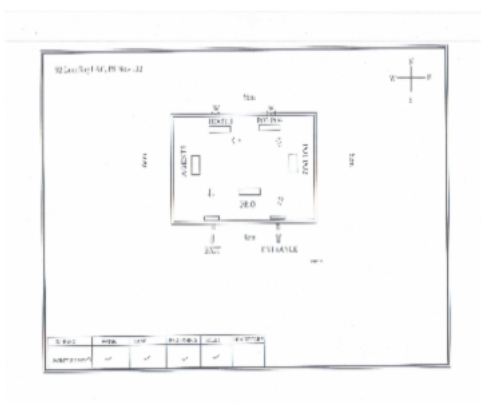

নিৰ্বাচক পঞ্জীয়ন বিষয়াৰ স্বাক্ষৰ

Nazri Naksha

Google Map View

Polling Station Building Front View

ভোটগ্ৰহন কেন্দ্ৰৰ সন্মুখৰ দৃশ্য

Cad View

Key MAP View

| | | | | | |
|---|--------------------------|--|--------------------------|---|--------------------------|
| 1 নাম : লালদো পাচোৱান পিতাৰ নাম: ৰাঙ পাচোৱান ঘৰ নং : ১ বয়স : 58 লিঙ্গ : পুৰুষ | DTK1324578 ফটো উপলব্ধ | 2 নাম : চম্পা পাচোৱান স্বামীৰ নাম: লালদো পাচোৱান ঘৰ নং : ১ বয়স : 50 লিঙ্গ : মহিলা | DTK1324589 ফটো উপলব্ধ | E 3 নাম : কুট পাচোৱান পিতাৰ নাম: লালদো পাচোৱান ঘৰ নং : ১ বয়স : 38 লিঙ্গ : পুৰুষ | DTK1324636 ফটো উপলব্ধ |
| 4 নাম : গীতা মাৰি পাচোৱান স্বামীৰ নাম: কুট পাচোৱান ঘৰ নং : ১ বয়স : 30 লিঙ্গ : মহিলা | DTK0382242 ফটো উপলব্ধ | 5 নাম : আশা পাচোৱান পিতাৰ নাম: লালদো পাচোৱান ঘৰ নং : ০১ বয়স : 23 লিঙ্গ : মহিলা | DTK0546028 ফটো উপলব্ধ | 6 নাম : দয়মন্তী দাস স্বামীৰ নাম: প্ৰভাত দাস ঘৰ নং : ২ বয়স : 74 লিঙ্গ : মহিলা | DTK1324658 ফটো উপলব্ধ |
| 7 নাম : অপৰ্না দাস স্বামীৰ নাম: অলঙ্ক ঘোষ ঘৰ নং : ২ বয়স : 42 লিঙ্গ : মহিলা | DTK1324670 ফটো উপলব্ধ | 8 নাম : প্ৰীতিবিন্দু শীল পিতাৰ নাম: সুৰ্য্যকান্ত শীল ঘৰ নং : ৩ বয়স : 68 লিঙ্গ : পুৰুষ | DTK1324681 ফটো উপলব্ধ | 9 নাম : কৃষ্ণা শীল স্বামীৰ নাম: প্ৰীতিবিন্দু শীল ঘৰ নং : ৩ বয়স : 58 লিঙ্গ : মহিলা | DTK1324692 ফটো উপলব্ধ |
| 10 নাম : প্ৰভাকৰ শীল পিতাৰ নাম: প্ৰীতিবিন্দু শীল ঘৰ নং : ৩ বয়স : 32 লিঙ্গ : পুৰুষ | DTK1330354 ফটো উপলব্ধ | 11 নাম : বৈশালী শীল স্বামীৰ নাম: প্ৰভাকৰ শীল ঘৰ নং : ০3 বয়স : 28 লিঙ্গ : মহিলা | FRU0090209 ফটো উপলব্ধ | 12 নাম : বিমল দাস পিতাৰ নাম: ৰঞ্জিত দাস ঘৰ নং : ৩ ক বয়স : 45 লিঙ্গ : পুৰুষ | DTK1244140 ফটো উপলব্ধ |
| 13 নাম : মাম্পি ৰানী দাস স্বামীৰ নাম: বিমল দাস ঘৰ নং : ৩ খ বয়স : 31 লিঙ্গ : মহিলা | DTK1244526 ফটো উপলব্ধ | 14 নাম : ইন্দ্ৰ মোহন বিশ্বাস পিতাৰ নাম: অমূল্য বিশ্বাস ঘৰ নং : 8 বয়স : 65 লিঙ্গ : পুৰুষ | DTK1324705 ফটো উপলব্ধ | 15 নাম : গীতা বিশ্বাস স্বামীৰ নাম: ইন্দ্ৰ মোহন বিশ্বাস ঘৰ নং : 8 বয়স : 58 লিঙ্গ : মহিলা | DTK1324716 ফটো উপলব্ধ |
| 16 নাম : ৰাজ বিশ্বাস পিতাৰ নাম: ইন্দ্ৰমোহন বিশ্বাস ঘৰ নং : 8 বয়স : 36 লিঙ্গ : পুৰুষ | DTK1324727 ফটো উপলব্ধ | 17 নাম : সন্ত বিশ্বাস পিতাৰ নাম: ইন্দ্ৰমোহন বিশ্বাস ঘৰ নং : 4 বয়স : 34 লিঙ্গ : পুৰুষ | DTK1330854 ফটো উপলব্ধ | 18 নাম : সঞ্জয় বিশ্বাস পিতাৰ নাম: ইন্দ্ৰ মোহন বিশ্বাস ঘৰ নং : 4 বয়স : 29 লিঙ্গ : পুৰুষ | DTK0229328 ফটো উপলব্ধ |
| 19 নাম : গৌৰাঙ বিশ্বাস পিতাৰ নাম: ইন্দ্ৰ মোহন বিশ্বাস ঘৰ নং : 8 বয়স : 28 লিঙ্গ : পুৰুষ | DTK0229369 ফটো উপলব্ধ | 20 নাম : সুস্মিতা বিশ্বাস স্বামীৰ নাম: সমু বিশ্বাস ঘৰ নং : 4 বয়স : 26 লিঙ্গ : মহিলা | DTK0667501 ফটো উপলব্ধ | S2 21 নাম : কাৰেবী বিশ্বাস পিতাৰ নাম: ইন্দ্ৰ মোহন বিশ্বাস ঘৰ নং : 4 বয়স : 24 লিঙ্গ : মহিলা | DTK2446375 ফটো উপলব্ধ |
| 22 নাম : অনিতা বিশ্বাস স্বামীৰ নাম: সঞ্জয় বিশ্বাস ঘৰ নং : 4 বয়স : 22 লিঙ্গ : মহিলা | DTK2446359 ফটো উপলব্ধ | 23 নাম : সদন ৰাই পিতাৰ নাম: কিৰণ বিশ্বাস ঘৰ নং : ০৫ বয়স : 47 লিঙ্গ : মহিলা | DTK1221670 ফটো উপলব্ধ | 24 নাম : অমিত বিশ্বাস পিতাৰ নাম: কিৰন্য বিশ্বাস ঘৰ নং : 5 বয়স : 38 লিঙ্গ : পুৰুষ | FRU0124446 ফটো উপলব্ধ |
| 25 নাম : পৰ্নিমা বিশ্বাস স্বামীৰ নাম: কিশোৰ বিশ্বাস ঘৰ নং : ৫ বয়স : 34 লিঙ্গ : মহিলা | DTK1330445 ফটো উপলব্ধ | R 26 নাম : চাঁপা বিশ্বাস স্বামীৰ নাম: অমিত বিশ্বাস ঘৰ নং : ০5 বয়স : 32 লিঙ্গ : মহিলা | DTK2415909 ফটো উপলব্ধ | R 27 নাম : চম্পা দাস স্বামীৰ নাম: অমিত দাস ঘৰ নং : 5 ক বয়স : 32 লিঙ্গ : মহিলা | DTK2445377 ফটো উপলব্ধ |
| 28 নাম : চম্পা বিশ্বাস স্বামীৰ নাম: অমিত বিশ্বাস ঘৰ নং : 5 ক বয়স : 32 লিঙ্গ : মহিলা | DTK2445385 ফটো উপলব্ধ | 29 নাম : ৰতন বিশ্বাস পিতাৰ নাম: কিৰন্য বিশ্বাস ঘৰ নং : 5 খ বয়স : 34 লিঙ্গ : পুৰুষ | FRU0124438 ফটো উপলব্ধ | 30 নাম : হৰীমতী বিশ্বাস স্বামীৰ নাম: ৰতন বিশ্বাস ঘৰ নং : 5 খ বয়স : 29 লিঙ্গ : মহিলা | DTK1287135 ফটো উপলব্ধ |