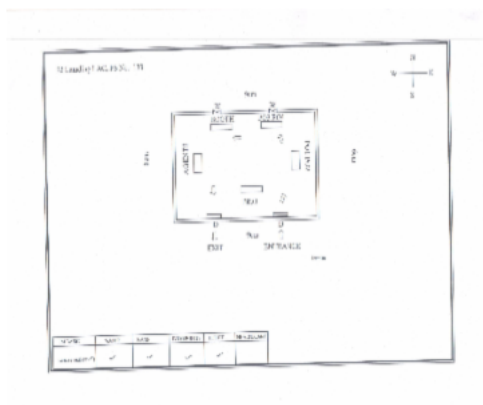

নিৰ্বাচক পঞ্জীয়ন বিষয়াৰ স্বাক্ষৰ

Nazri Naksha

Google Map View

Polling Station Building Front View

ভোটগ্ৰহন কেন্দ্ৰৰ সন্মুখৰ দৃশ্য

Cad View

Key MAP View

<p>S 1 DTK0667766</p> <p>নাম : মামনি বিশ্বাস স্বামীৰ নাম : ৰাজু বিশ্বাস ঘৰ নং : 4ক বয়স : 25 লিঙ্গ : মহিলা</p> <p>ফটো উপলব্ধ</p>	<p># 2 DTK0598003</p> <p>নাম : সঞ্জয় বিশ্বাস পিতাৰ নাম : ৰামলাল বিশ্বাস ঘৰ নং : 53 বয়স : 23 লিঙ্গ : পুৰুষ</p> <p>ফটো উপলব্ধ</p>	<p>3 DTK1334583</p> <p>নাম : ৰতন বিশ্বাস পিতাৰ নাম : সুৰেশৰাম বিশ্বাস ঘৰ নং : 11৮ বয়স : 50 লিঙ্গ : পুৰুষ</p> <p>ফটো উপলব্ধ</p>
<p>4 DTK1334594</p> <p>নাম : ভিৰা বিশ্বাস স্বামীৰ নাম : ৰতন বিশ্বাস ঘৰ নং : 11৮ বয়স : 43 লিঙ্গ : মহিলা</p> <p>ফটো উপলব্ধ</p>	<p>5 DTK0243725</p> <p>নাম : তাপশ বিশ্বাস পিতাৰ নাম : ৰতন বিশ্বাস ঘৰ নং : 11৮ বয়স : 28 লিঙ্গ : পুৰুষ</p> <p>ফটো উপলব্ধ</p>	<p>6 DTK0532275</p> <p>নাম : যাদব বিশ্বাস পিতাৰ নাম : ৰতন বিশ্বাস ঘৰ নং : 11৮ বয়স : 27 লিঙ্গ : পুৰুষ</p> <p>ফটো উপলব্ধ</p>
<p>7 DTK1334618</p> <p>নাম : ৰবলা বিশ্বাস স্বামীৰ নাম : দুৰ্জৰাম বিশ্বাস ঘৰ নং : 11৮ বয়স : 75 লিঙ্গ : মহিলা</p> <p>ফটো উপলব্ধ</p>	<p>8 DTK1334629</p> <p>নাম : অনন্ত বিশ্বাস পিতাৰ নাম : দুৰ্জৰাম বিশ্বাস ঘৰ নং : 11৮ বয়স : 59 লিঙ্গ : পুৰুষ</p> <p>ফটো উপলব্ধ</p>	<p>9 DTK1334641</p> <p>নাম : মনোৰঞ্জন বিশ্বাস পিতাৰ নাম : দুৰ্জৰাম বিশ্বাস ঘৰ নং : 11৮ বয়স : 55 লিঙ্গ : পুৰুষ</p> <p>ফটো উপলব্ধ</p>
<p>10 DTK1334630</p> <p>নাম : জয়ন্তী বিশ্বাস স্বামীৰ নাম : অনন্ত বিশ্বাস ঘৰ নং : 11৮ বয়স : 52 লিঙ্গ : মহিলা</p> <p>ফটো উপলব্ধ</p>	<p>11 DTK1334652</p> <p>নাম : মেনকা বিশ্বাস স্বামীৰ নাম : মনোৰঞ্জন বিশ্বাস ঘৰ নং : 11৮ বয়স : 50 লিঙ্গ : মহিলা</p> <p>ফটো উপলব্ধ</p>	<p># 12 DTK1334663</p> <p>নাম : নীলমনি বিশ্বাস পিতাৰ নাম : দুৰ্জৰাম বিশ্বাস ঘৰ নং : 11৮ বয়স : 50 লিঙ্গ : পুৰুষ</p> <p>ফটো উপলব্ধ</p>
<p>13 DTK1334674</p> <p>নাম : কৃষ্ণা বিশ্বাস স্বামীৰ নাম : নীলমনি বিশ্বাস ঘৰ নং : 11৮ বয়স : 45 লিঙ্গ : মহিলা</p> <p>ফটো উপলব্ধ</p>	<p>14 DTK1339680</p> <p>নাম : তপন বিশ্বাস পিতাৰ নাম : অনন্ত বিশ্বাস ঘৰ নং : 11৮ বয়স : 32 লিঙ্গ : পুৰুষ</p> <p>ফটো উপলব্ধ</p>	<p>15 DTK0244236</p> <p>নাম : ৰাজু বিশ্বাস পিতাৰ নাম : মনোৰঞ্জন বিশ্বাস ঘৰ নং : 11৮ বয়স : 30 লিঙ্গ : পুৰুষ</p> <p>ফটো উপলব্ধ</p>
<p>16 DTK0244426</p> <p>নাম : বিজু বিশ্বাস পিতাৰ নাম : মনোৰঞ্জন বিশ্বাস ঘৰ নং : 11৮ বয়স : 28 লিঙ্গ : পুৰুষ</p> <p>ফটো উপলব্ধ</p>	<p>17 DTK0383133</p> <p>নাম : জবা বিশ্বাস পিতাৰ নাম : অনন্ত বিশ্বাস ঘৰ নং : 11৮ বয়স : 28 লিঙ্গ : মহিলা</p> <p>ফটো উপলব্ধ</p>	<p>18 DTK2412443</p> <p>নাম : পিংকী বিশ্বাস স্বামীৰ নাম : নীলমনি বিশ্বাস ঘৰ নং : 119 বয়স : 27 লিঙ্গ : মহিলা</p> <p>ফটো উপলব্ধ</p>
<p>19 DTK0513242</p> <p>নাম : মনিষ বিশ্বাস পিতাৰ নাম : মনোৰঞ্জন বিশ্বাস ঘৰ নং : 11৮ বয়স : 26 লিঙ্গ : পুৰুষ</p> <p>ফটো উপলব্ধ</p>	<p>20 DTK2410637</p> <p>নাম : মালবিকা ৰায় স্বামীৰ নাম : বিজু বিশ্বাস ঘৰ নং : 119 বয়স : 23 লিঙ্গ : মহিলা</p> <p>ফটো উপলব্ধ</p>	<p>21 DTK2412435</p> <p>নাম : নিটন বিশ্বাস পিতাৰ নাম : নীলমনি বিশ্বাস ঘৰ নং : 119 বয়স : 22 লিঙ্গ : পুৰুষ</p> <p>ফটো উপলব্ধ</p>
<p>22 DTK1334685</p> <p>নাম : ৰবীন্দ্র বিশ্বাস পিতাৰ নাম : দশৰথ বিশ্বাস ঘৰ নং : 120 বয়স : 56 লিঙ্গ : পুৰুষ</p> <p>ফটো উপলব্ধ</p>	<p>23 DTK1334696</p> <p>নাম : বিংকু বিশ্বাস স্বামীৰ নাম : ৰবীন্দ্র বিশ্বাস ঘৰ নং : 120 বয়স : 46 লিঙ্গ : মহিলা</p> <p>ফটো উপলব্ধ</p>	<p>24 DTK0513317</p> <p>নাম : উজ্জতা বিশ্বাস পিতাৰ নাম : ৰবীন্দ্র বিশ্বাস ঘৰ নং : 120 বয়স : 26 লিঙ্গ : মহিলা</p> <p>ফটো উপলব্ধ</p>
<p>25 FRU0015453</p> <p>নাম : ৰজত বিশ্বাস পিতাৰ নাম : ৰবীন্দ্র বিশ্বাস ঘৰ নং : 120 বয়স : 22 লিঙ্গ : পুৰুষ</p> <p>ফটো উপলব্ধ</p>	<p>26 DTK1334709</p> <p>নাম : চিত্তৰঞ্জন বিশ্বাস পিতাৰ নাম : দশৰথ বিশ্বাস ঘৰ নং : 121 বয়স : 64 লিঙ্গ : পুৰুষ</p> <p>ফটো উপলব্ধ</p>	<p>27 DTK1334710</p> <p>নাম : পূৰ্ণিমা বিশ্বাস স্বামীৰ নাম : চিত্তৰঞ্জন বিশ্বাস ঘৰ নং : 121 বয়স : 52 লিঙ্গ : মহিলা</p> <p>ফটো উপলব্ধ</p>
<p># 28 DTK0171710</p> <p>নাম : ৰবীন্দ্র বিশ্বাস পিতাৰ নাম : ৰবি বিশ্বাস ঘৰ নং : 121 বয়স : 27 লিঙ্গ : পুৰুষ</p> <p>ফটো উপলব্ধ</p>	<p>29 DTK0506469</p> <p>নাম : তৰণ বিশ্বাস পিতাৰ নাম : চিত্তৰঞ্জন বিশ্বাস ঘৰ নং : 121 বয়স : 24 লিঙ্গ : পুৰুষ</p> <p>ফটো উপলব্ধ</p>	<p>30 DTK1334721</p> <p>নাম : মনিলাল বিশ্বাস পিতাৰ নাম : দশৰথ বিশ্বাস ঘৰ নং : 122 বয়স : 69 লিঙ্গ : পুৰুষ</p> <p>ফটো উপলব্ধ</p>