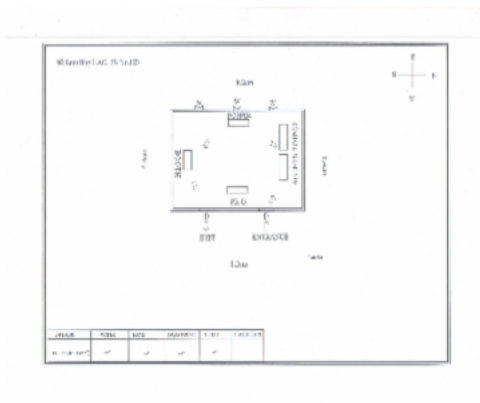

নিৰ্বাচক পঞ্জীয়ন বিষয়াৰ স্বাক্ষৰ

Nazri Naksha

Google Map View

Polling Station Building Front View

ভোটগ্ৰহন কেন্দ্ৰৰ সন্মুখৰ দৃশ্য

Cad View

Key MAP View

<p>S 1 DTK0446302</p> <p>নাম : সুমিত্ৰা দাস স্বামীৰ নাম : বিশ্বজিৎ দাস ঘৰ নং : 82 বয়স : 28 লিঙ্গ : মহিলা</p> <p>ফটো উপলব্ধ</p>	<p>R 2 DTK0012049</p> <p>নাম : ৰাজ দাস পিতাৰ নাম : ৰবীন্দ্ৰ দাস ঘৰ নং : 49 বয়স : 32 লিঙ্গ : পুৰুষ</p> <p>ফটো উপলব্ধ</p>	<p>3 DTK1156322</p> <p>নাম : বাপন দাস পিতাৰ নাম : নিখিল দাস ঘৰ নং : 97 বয়স : 27 লিঙ্গ : পুৰুষ</p> <p>ফটো উপলব্ধ</p>
<p>4 DTK0482224</p> <p>নাম : ৰূপা দেৱী স্বামীৰ নাম : মতিলাল চৌহান ঘৰ নং : 107 বয়স : 28 লিঙ্গ : মহিলা</p> <p>ফটো উপলব্ধ</p>	<p>5 DTK2412567</p> <p>নাম : সাবিত্ৰী চাৰৰা পিতাৰ নাম : শুকদেব চাৰৰা ঘৰ নং : 121 বয়স : 28 লিঙ্গ : মহিলা</p> <p>ফটো উপলব্ধ</p>	<p>S 6 DTK0683763</p> <p>নাম : ৰিমা কুমাৰী চৌহান স্বামীৰ নাম : গাধী চৌহান ঘৰ নং : 128 বয়স : 30 লিঙ্গ : মহিলা</p> <p>ফটো উপলব্ধ</p>
<p>7 DTK1239776</p> <p>নাম : সাগৰ চৌহান পিতাৰ নাম : বনু চৌহান ঘৰ নং : 109 বয়স : 68 লিঙ্গ : পুৰুষ</p> <p>ফটো উপলব্ধ</p>	<p>8 DTK1239787</p> <p>নাম : বাসন্তী দেৱী স্বামীৰ নাম : সাগৰ চৌহান ঘৰ নং : 109 বয়স : 55 লিঙ্গ : মহিলা</p> <p>ফটো উপলব্ধ</p>	<p>9 DTK1239845</p> <p>নাম : বলিৰাম চৌহান পিতাৰ নাম : সাগৰ চৌহান ঘৰ নং : 109 বয়স : 42 লিঙ্গ : পুৰুষ</p> <p>ফটো উপলব্ধ</p>
<p>10 DTK0460055</p> <p>নাম : ওনিমা চৌহান পিতাৰ নাম : কমল চৌহান ঘৰ নং : 109 বয়স : 26 লিঙ্গ : মহিলা</p> <p>ফটো উপলব্ধ</p>	<p>11 FRU0020040</p> <p>নাম : ৰোহিত চৌহান পিতাৰ নাম : ৰাজেশ চৌহান ঘৰ নং : 139 ক বয়স : 20 লিঙ্গ : পুৰুষ</p> <p>ফটো উপলব্ধ</p>	<p>12 DTK1239823</p> <p>নাম : ৰাজেশ চৌহান পিতাৰ নাম : সাগৰ চৌহান ঘৰ নং : 109 ক বয়স : 45 লিঙ্গ : পুৰুষ</p> <p>ফটো উপলব্ধ</p>
<p>13 DTK1239834</p> <p>নাম : গীতা চৌহান স্বামীৰ নাম : ৰাজেশ চৌহান ঘৰ নং : 109 ক বয়স : 44 লিঙ্গ : মহিলা</p> <p>ফটো উপলব্ধ</p>	<p>14 DTK1239856</p> <p>নাম : ফনিয়া দেৱী স্বামীৰ নাম : ৰামপ্ৰসাদ চৌহান ঘৰ নং : 180 বয়স : 70 লিঙ্গ : মহিলা</p> <p>ফটো উপলব্ধ</p>	<p>15 DTK1239867</p> <p>নাম : ৰাজকুমাৰ চৌহান পিতাৰ নাম : ৰামপ্ৰসাদ চৌহান ঘৰ নং : 180 বয়স : 45 লিঙ্গ : পুৰুষ</p> <p>ফটো উপলব্ধ</p>
<p>16 DTK0257527</p> <p>নাম : দিলীপ চৌহান পিতাৰ নাম : ৰামপ্ৰসাদ চৌহান ঘৰ নং : 180 বয়স : 35 লিঙ্গ : পুৰুষ</p> <p>ফটো উপলব্ধ</p>	<p>17 DTK0257618</p> <p>নাম : ৰাধাশ্যাম চৌহান পিতাৰ নাম : ৰামপ্ৰসাদ চৌহান ঘৰ নং : 180 বয়স : 31 লিঙ্গ : পুৰুষ</p> <p>ফটো উপলব্ধ</p>	<p>18 DTK0459552</p> <p>নাম : জয়মতী চৌহান স্বামীৰ নাম : দিলীপ চৌহান ঘৰ নং : 180 বয়স : 28 লিঙ্গ : মহিলা</p> <p>ফটো উপলব্ধ</p>
<p>19 DTK1239890</p> <p>নাম : বাসমতি চৌহান স্বামীৰ নাম : মেওয়ালাল চৌহান ঘৰ নং : 181 বয়স : 75 লিঙ্গ : মহিলা</p> <p>ফটো উপলব্ধ</p>	<p>20 DTK0012066</p> <p>নাম : ৰিনা চৌহান স্বামীৰ নাম : প্যাৰীলাল চৌহান ঘৰ নং : 181 বয়স : 36 লিঙ্গ : মহিলা</p> <p>ফটো উপলব্ধ</p>	<p>21 DTK2344312</p> <p>নাম : নন্দ লাল চৌহান পিতাৰ নাম : মেৱালাল চৌহান ঘৰ নং : 181 বয়স : 29 লিঙ্গ : পুৰুষ</p> <p>ফটো উপলব্ধ</p>
<p>22 DTK1239914</p> <p>নাম : প্যাৰীলাল চৌহান মাতৃৰ নাম : মেৱালাল চৌহান ঘৰ নং : 181 ক বয়স : 42 লিঙ্গ : পুৰুষ</p> <p>ফটো উপলব্ধ</p>	<p>23 DTK1239925</p> <p>নাম : সীতাৰাম চৌহান পিতাৰ নাম : সিজুলাল চৌহান ঘৰ নং : 181 বয়স : 68 লিঙ্গ : পুৰুষ</p> <p>ফটো উপলব্ধ</p>	<p>24 DTK1239936</p> <p>নাম : সামলী চৌহান স্বামীৰ নাম : সীতাৰাম চৌহান ঘৰ নং : 182 বয়স : 60 লিঙ্গ : মহিলা</p> <p>ফটো উপলব্ধ</p>
<p>25 DTK1239947</p> <p>নাম : মহেন্দ্ৰ চৌহান পিতাৰ নাম : সীতাৰাম চৌহান ঘৰ নং : 182 বয়স : 38 লিঙ্গ : পুৰুষ</p> <p>ফটো উপলব্ধ</p>	<p>26 DTK0219378</p> <p>নাম : প্ৰভাত চৌহান পিতাৰ নাম : সীতাৰাম চৌহান ঘৰ নং : 182 বয়স : 32 লিঙ্গ : পুৰুষ</p> <p>ফটো উপলব্ধ</p>	<p>27 FRU0078535</p> <p>নাম : সীতা কুমাৰী স্বামীৰ নাম : প্ৰভাত চৌহান ঘৰ নং : 142 বয়স : 28 লিঙ্গ : মহিলা</p> <p>ফটো উপলব্ধ</p>
<p>28 DTK1239969</p> <p>নাম : দাৰা সিং চৌহান পিতাৰ নাম : হৰিচৰন চৌহান ঘৰ নং : 183 বয়স : 55 লিঙ্গ : পুৰুষ</p> <p>ফটো উপলব্ধ</p>	<p># 29 DTK1485566</p> <p>নাম : ৰাধিকা দেৱী স্বামীৰ নাম : দাৰা সিং চৌহান ঘৰ নং : 183 বয়স : 55 লিঙ্গ : মহিলা</p> <p>ফটো উপলব্ধ</p>	<p>30 DTK0438697</p> <p>নাম : সৰজ চৌহান পিতাৰ নাম : দাৰাসিং চৌহান ঘৰ নং : 183 বয়স : 29 লিঙ্গ : পুৰুষ</p> <p>ফটো উপলব্ধ</p>