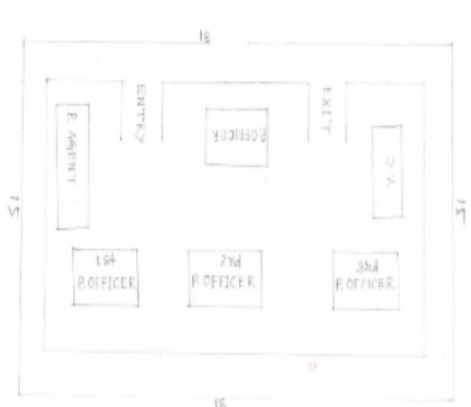

নিৰ্বাচক পঞ্জীয়ন বিষয়াৰ স্বাক্ষৰ

Nazri Naksha

Google Map View

Polling Station Building Front View

ভোটগ্ৰহন কেন্দ্ৰৰ সন্মুখৰ দৃশ্য

Cad View

Key MAP View

1 নাম : তেতেশ্বী মুৰা স্বামীৰ নাম: বৈকুণ্ঠ মুৰা ঘৰ নং : ১ বয়স : 59 লিঙ্গ : মহিলা	CBD2404639 ফটো উপলব্ধ	2 নাম : অনিমা মুৰা স্বামীৰ নাম: দীপক মুৰা ঘৰ নং : ১ বয়স : 40 লিঙ্গ : মহিলা	CBD2404662 ফটো উপলব্ধ	3 নাম : অমৰ মুৰা পিতাৰ নাম: বৈকুণ্ঠ মুৰা ঘৰ নং : ১ বয়স : 23 লিঙ্গ : পুৰুষ	CBD3397338 ফটো উপলব্ধ
4 নাম : শিপ্রা মজুমদাৰ স্বামীৰ নাম: ৰাজীৱ সাহা ঘৰ নং : 1 কু বয়স : 28 লিঙ্গ : মহিলা	FRU0175612 ফটো উপলব্ধ	5 নাম : পূজা তাঁতী স্বামীৰ নাম: ৰাজেন্দ্ৰ তাঁতী ঘৰ নং : ১ঘ বয়স : 42 লিঙ্গ : মহিলা	CBD2404628 ফটো উপলব্ধ	6 নাম : ৰাজীৱ সাহা পিতাৰ নাম: বিকাশ সাহা ঘৰ নং : ১কু বয়স : 36 লিঙ্গ : পুৰুষ	CBD2404560 ফটো উপলব্ধ
7 নাম : জ্যোত্স্না চন্দ স্বামীৰ নাম: কিৰণ চন্দ ঘৰ নং : ২ বয়স : 63 লিঙ্গ : মহিলা	CBD2404684 ফটো উপলব্ধ	8 নাম : ৰাকু চন্দ পিতাৰ নাম: কিৰণ চন্দ ঘৰ নং : ২ বয়স : 47 লিঙ্গ : পুৰুষ	CBD2404695 ফটো উপলব্ধ	S 9 নাম : কু সীতা চন্দ পিতাৰ নাম: কিৰণ চন্দ ঘৰ নং : ২ বয়স : 42 লিঙ্গ : মহিলা	CBD2404708 ফটো উপলব্ধ
10 নাম : শংকু চন্দ পিতাৰ নাম: কিৰণ চন্দ ঘৰ নং : ২ বয়স : 40 লিঙ্গ : পুৰুষ	CBD2404719 ফটো উপলব্ধ	11 নাম : পংকু চন্দ মাতৃৰ নাম: জ্যোত্স্না চন্দ ঘৰ নং : ২ বয়স : 36 লিঙ্গ : পুৰুষ	CBD2404720 ফটো উপলব্ধ	12 নাম : দিপ্তী শীল চন্দ স্বামীৰ নাম: ৰাকু চন্দ ঘৰ নং : ২ বয়স : 34 লিঙ্গ : মহিলা	CBD2744232 ফটো উপলব্ধ
13 নাম : পিন্টু শীল পিতাৰ নাম: সত্য জীবন শীল ঘৰ নং : ৩ বয়স : 71 লিঙ্গ : পুৰুষ	CBD2404731 ফটো উপলব্ধ	14 নাম : চিন শীল স্বামীৰ নাম: পিন্টু শীল ঘৰ নং : ৩ বয়স : 57 লিঙ্গ : মহিলা	CBD2404742 ফটো উপলব্ধ	S 15 নাম : সুনেনা শাহু স্বামীৰ নাম: সঞ্জয় শাহু ঘৰ নং : ৩ বয়স : 41 লিঙ্গ : মহিলা	CBD3510765 ফটো উপলব্ধ
16 নাম : প্ৰবীৰ শীল পিতাৰ নাম: পিন্টু শীল ঘৰ নং : ৩ বয়স : 38 লিঙ্গ : পুৰুষ	CBD2404753 ফটো উপলব্ধ	17 নাম : শংকৰ শীল পিতাৰ নাম: পিন্টু শীল ঘৰ নং : ৩ বয়স : 34 লিঙ্গ : পুৰুষ	CBD2744287 ফটো উপলব্ধ	18 নাম : ৰাজেন্দ্ৰ শীল পিতাৰ নাম: পিন্টু শীল ঘৰ নং : ৩ বয়স : 29 লিঙ্গ : পুৰুষ	CBD2744356 ফটো উপলব্ধ
19 নাম : চম্পা শীল স্বামীৰ নাম: প্ৰবীৰ শীল ঘৰ নং : ৩ বয়স : 29 লিঙ্গ : মহিলা	CBD0235762 ফটো উপলব্ধ	20 নাম : বিশ্বজিত দে পিতাৰ নাম: সুধীৰ চন্দ দে ঘৰ নং : 8 বয়স : 55 লিঙ্গ : পুৰুষ	CBD2404764 ফটো উপলব্ধ	21 নাম : প্ৰতিমা দে স্বামীৰ নাম: বিশ্বজিত দে ঘৰ নং : 8 বয়স : 32 লিঙ্গ : মহিলা	CBD2414393 ফটো উপলব্ধ
S 22 নাম : হিমালী মজুমদাৰ পিতাৰ নাম: জয়দেব মজুমদাৰ ঘৰ নং : ২ বয়স : 27 লিঙ্গ : মহিলা	CBD0204008 ফটো উপলব্ধ	23 নাম : প্ৰিয়া দে পিতাৰ নাম: বিশ্বজিত দে ঘৰ নং : 8 বয়স : 23 লিঙ্গ : মহিলা	CBD3478500 ফটো উপলব্ধ	24 নাম : হৰিচান্ মজুমদাৰ পিতাৰ নাম: দেবেন্দ্ৰ মজুমদাৰ ঘৰ নং : ৬ বয়স : 72 লিঙ্গ : পুৰুষ	CBD2404797 ফটো উপলব্ধ
S 25 নাম : মিলনী মজুমদাৰ স্বামীৰ নাম: অসিত মজুমদাৰ ঘৰ নং : ৬ বয়স : 67 লিঙ্গ : মহিলা	CBD2404811 ফটো উপলব্ধ	26 নাম : প্ৰীতি ৰানী দাস স্বামীৰ নাম: অনিল দাস ঘৰ নং : ৬ বয়স : 59 লিঙ্গ : মহিলা	CBD0466946 ফটো উপলব্ধ	S 27 নাম : বাসুদেব মজুমদাৰ পিতাৰ নাম: ভূপতি মজুমদাৰ ঘৰ নং : ৬ বয়স : 43 লিঙ্গ : পুৰুষ	CBD2404822 ফটো উপলব্ধ
28 নাম : শুধাংশু দাস পিতাৰ নাম: চিন্তাহৰন দাস ঘৰ নং : ৭ বয়স : 62 লিঙ্গ : পুৰুষ	CBD2404833 ফটো উপলব্ধ	29 নাম : উষাৰানী দাস স্বামীৰ নাম: শুধাংশু দাস ঘৰ নং : ৭ বয়স : 57 লিঙ্গ : মহিলা	CBD2404844 ফটো উপলব্ধ	30 নাম : বিনয় দাস পিতাৰ নাম: শুধাংশু দাস ঘৰ নং : ৭ বয়স : 30 লিঙ্গ : পুৰুষ	CBD2414144 ফটো উপলব্ধ