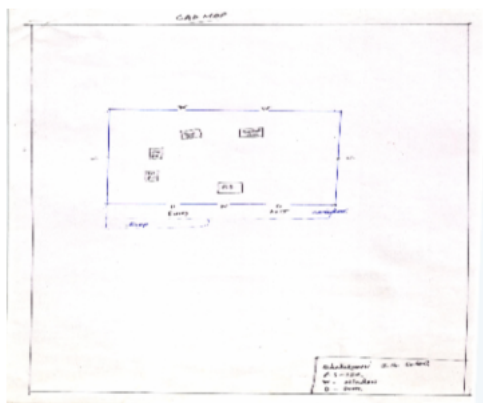

নিৰ্বাচক পঞ্জীয়ন বিষয়াৰ স্বাক্ষৰ

Nazri Naksha

Google Map View

Polling Station Building Front View

ভোটগ্ৰহন কেন্দ্ৰৰ সন্মুখৰ দৃশ্য

Cad View

Key MAP View

1 নাম : গৌতম দাস পিতাৰ নাম: ৰবিন্দ্র দাস ঘৰ নং : ১ বয়স : 56 লিঙ্গ : পুৰুষ	DTK1234588 ফটো উপলব্ধ	2 নাম : মিনা দাস স্বামীৰ নাম: গৌতম দাস ঘৰ নং : ১ বয়স : 50 লিঙ্গ : মহিলা	DTK1234599 ফটো উপলব্ধ	3 নাম : প্ৰতিভা দাস পিতাৰ নাম: গৌতম দাস ঘৰ নং : ১ বয়স : 25 লিঙ্গ : মহিলা	DTK0683755 ফটো উপলব্ধ
4 নাম : দিবাকৰ দাস পিতাৰ নাম: গৌতম দাস ঘৰ নং : ১ বয়স : 23 লিঙ্গ : পুৰুষ	DTK0606103 ফটো উপলব্ধ	5 নাম : বীৰেন্দ্ৰ কুমাৰ দাস পিতাৰ নাম: ৰজনীকান্ত দাস ঘৰ নং : ২ বয়স : 70 লিঙ্গ : পুৰুষ	DTK1234602 ফটো উপলব্ধ	6 নাম : সবিতা দাস স্বামীৰ নাম: বীৰেন্দ্ৰ দাস ঘৰ নং : ২ বয়স : 55 লিঙ্গ : মহিলা	DTK1234613 ফটো উপলব্ধ
7 নাম : জলি ৰাণী দাস পিতাৰ নাম: বীৰেন্দ্ৰ দাস ঘৰ নং : ২ বয়স : 36 লিঙ্গ : মহিলা	DTK0012022 ফটো উপলব্ধ	8 নাম : বিশ্বজিৎ দাস পিতাৰ নাম: বীৰেন্দ্ৰ দাস ঘৰ নং : ২ বয়স : 34 লিঙ্গ : পুৰুষ	DTK0012023 ফটো উপলব্ধ	9 নাম : প্ৰিয়া দাস পিতাৰ নাম: বীৰেন্দ্ৰ কুমাৰ দাস ঘৰ নং : ২ বয়স : 29 লিঙ্গ : মহিলা	DTK0466771 ফটো উপলব্ধ
10 নাম : বাতাসী দাস স্বামীৰ নাম: ননী দাস ঘৰ নং : ৩ বয়স : 50 লিঙ্গ : মহিলা	DTK1234635 ফটো উপলব্ধ	11 নাম : লক্ষন দাস পিতাৰ নাম: ননী দাস ঘৰ নং : ৩ বয়স : 29 লিঙ্গ : পুৰুষ	DTK0334326 ফটো উপলব্ধ	12 নাম : বিজয় দাস পিতাৰ নাম: ননী দাস ঘৰ নং : ৩ বয়স : 25 লিঙ্গ : পুৰুষ	DTK0455840 ফটো উপলব্ধ
13 নাম : প্ৰজেন্দ্ৰ দাস পিতাৰ নাম: নন্দ দাস ঘৰ নং : ৫ বয়স : 54 লিঙ্গ : পুৰুষ	DTK1235105 ফটো উপলব্ধ	14 নাম : জবা ৰাণী দাস স্বামীৰ নাম: প্ৰজেন্দ্ৰ দাস ঘৰ নং : ৫ বয়স : 32 লিঙ্গ : মহিলা	DTK0012030 ফটো উপলব্ধ	15 নাম : মানিক দাস পিতাৰ নাম: সুশীল দাস ঘৰ নং : ৬ বয়স : 42 লিঙ্গ : পুৰুষ	DTK1234691 ফটো উপলব্ধ
16 নাম : গোপাল দাস পিতাৰ নাম: সুশীল দাস ঘৰ নং : ৬ বয়স : 40 লিঙ্গ : পুৰুষ	DTK1234704 ফটো উপলব্ধ	17 নাম : কিশোৰীমোহন দাস পিতাৰ নাম: পুলিন চন্দ্ৰ দাস ঘৰ নং : ৭ বয়স : 80 লিঙ্গ : পুৰুষ	DTK1234737 ফটো উপলব্ধ	18 নাম : গীতা দাস স্বামীৰ নাম: কিশোৰী মোহন দাস ঘৰ নং : ৭ বয়স : 70 লিঙ্গ : মহিলা	DTK1234748 ফটো উপলব্ধ
19 নাম : সমীৰ দাস পিতাৰ নাম: কিশোৰীমোহন দাস ঘৰ নং : ৭ বয়স : 35 লিঙ্গ : পুৰুষ	DTK0012025 ফটো উপলব্ধ	20 নাম : সুমিত্ৰা দাস স্বামীৰ নাম: সমীৰ দাস ঘৰ নং : ৭ বয়স : 29 লিঙ্গ : মহিলা	DTK0182485 ফটো উপলব্ধ	21 নাম : ৰীতা চক্ৰবৰ্তী স্বামীৰ নাম: অমৰ চক্ৰবৰ্তী ঘৰ নং : ৮ বয়স : 55 লিঙ্গ : মহিলা	DTK1234771 ফটো উপলব্ধ
22 নাম : অশোক চক্ৰবৰ্তী মাতৃৰ নাম: ৰিতা চক্ৰবৰ্তী ঘৰ নং : ৮ বয়স : 30 লিঙ্গ : পুৰুষ	DTK0191056 ফটো উপলব্ধ	23 নাম : মিনা পণ্ডিত চক্ৰবৰ্তী স্বামীৰ নাম: অশোক চক্ৰবৰ্তী ঘৰ নং : ৮ বয়স : 29 লিঙ্গ : মহিলা	MSY0153940 ফটো উপলব্ধ	24 নাম : মুক্তা ৰাণী পাল স্বামীৰ নাম: সজল চন্দ্ৰ পাল ঘৰ নং : ৮ বয়স : 63 লিঙ্গ : মহিলা	DTK1244479 ফটো উপলব্ধ
25 নাম : দেবশ্ৰী পাল পিতাৰ নাম: সজল চন্দ্ৰ পাল ঘৰ নং : ৮ বয়স : 30 লিঙ্গ : মহিলা	DTK0191445 ফটো উপলব্ধ	26 নাম : অপৰাজিতা পাল পিতাৰ নাম: সজল চন্দ্ৰ পাল ঘৰ নং : ৮ বয়স : 26 লিঙ্গ : মহিলা	DTK0683805 ফটো উপলব্ধ	27 নাম : সজল চন্দ্ৰ পাল পিতাৰ নাম: শচীন্দ্ৰ পাল ঘৰ নং : ৮ বয়স : 62 লিঙ্গ : পুৰুষ	DTK1234782 ফটো উপলব্ধ
28 নাম : ব্ৰজবালা মালাকাৰ স্বামীৰ নাম: যতীন্দ্ৰ মালাকাৰ ঘৰ নং : ৯ বয়স : 70 লিঙ্গ : মহিলা	DTK1234817 ফটো উপলব্ধ	29 নাম : জয়ন্ত মালাকাৰ পিতাৰ নাম: যতীন্দ্ৰ মালাকাৰ ঘৰ নং : ৯ বয়স : 59 লিঙ্গ : পুৰুষ	DTK1234828 ফটো উপলব্ধ	30 নাম : পূৰ্ণিমা মালাকাৰ স্বামীৰ নাম: জয়ন্ত মালাকাৰ ঘৰ নং : ৯ বয়স : 46 লিঙ্গ : মহিলা	DTK1234839 ফটো উপলব্ধ