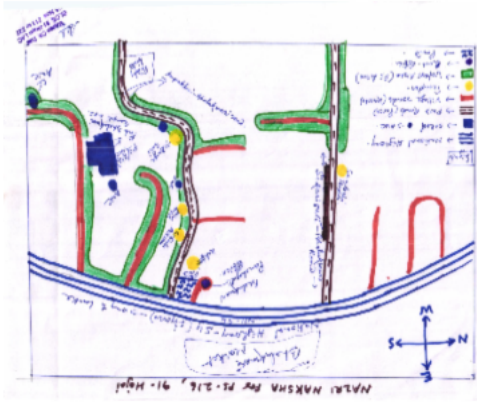

Nazri Naksha