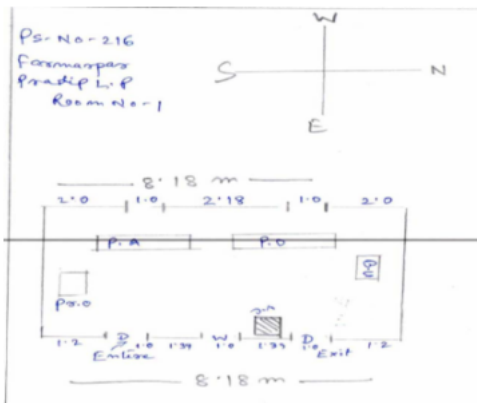

নিৰ্বাচক পঞ্জীয়ন বিষয়াৰ স্বাক্ষৰ

Nazri Naksha

Google Map View

Polling Station Building Front View

ভোটগ্ৰহন কেন্দ্ৰৰ সন্মুখৰ দৃশ্য

Cad View

Key MAP View

1 নাম : গনেশ মুড়া পিতাৰ নাম: বিশা মুড়া ঘৰ নং : 01 বয়স : 22 লিঙ্গ : পুৰুষ	CBD2822450 ফটো উপলব্ধ	2 নাম : অনীতা দাস স্বামীৰ নাম: পঙ্কজ দাস ঘৰ নং : 24 বয়স : 44 লিঙ্গ : মহিলা	CBD1934481 ফটো উপলব্ধ	3 নাম : নুপেন্দ্র দাস পিতাৰ নাম: চাৰিত্ৰ দাস ঘৰ নং : 38 খ বয়স : 50 লিঙ্গ : পুৰুষ	CBD1926461 ফটো উপলব্ধ
4 নাম : মেনকাৰানী দাস পিতাৰ নাম: শংকৰ দাস ঘৰ নং : 79 বয়স : 82 লিঙ্গ : মহিলা	CBD1911451 ফটো উপলব্ধ	5 নাম : নিহাৰ ৰঞ্জন দাস পিতাৰ নাম: নিৰঞ্জন দাস ঘৰ নং : 109 বয়স : 37 লিঙ্গ : পুৰুষ	CBD1933944 ফটো উপলব্ধ	6 নাম : অনীতা দাস স্বামীৰ নাম: নিহাৰ ৰঞ্জন দাস ঘৰ নং : 109 বয়স : 36 লিঙ্গ : মহিলা	CBD1933955 ফটো উপলব্ধ
7 নাম : প্ৰবাসী দাস স্বামীৰ নাম: বসুময় দাস ঘৰ নং : 82 বয়স : 82 লিঙ্গ : মহিলা	CBD1930183 ফটো উপলব্ধ	8 নাম : ৰঞ্জিত দাস পিতাৰ নাম: বসুময় দাস ঘৰ নং : 57 বয়স : 57 লিঙ্গ : পুৰুষ	CBD1930218 ফটো উপলব্ধ	9 নাম : ফুলন্তি দাস স্বামীৰ নাম: ৰঞ্জিত দাস ঘৰ নং : 57 বয়স : 41 লিঙ্গ : মহিলা	CBD1930229 ফটো উপলব্ধ
10 নাম : প্ৰণৱ দাস পিতাৰ নাম: ৰঞ্জন দাস ঘৰ নং : 111ক বয়স : 29 লিঙ্গ : পুৰুষ	CBD0323816 ফটো উপলব্ধ	11 নাম : মধু দাস পিতাৰ নাম: বিনেশ দাস ঘৰ নং : 112 বয়স : 51 লিঙ্গ : পুৰুষ	CBD1930252 ফটো উপলব্ধ	12 নাম : সমুতি দাস স্বামীৰ নাম: মধু দাস ঘৰ নং : 112 বয়স : 47 লিঙ্গ : মহিলা	CBD1930263 ফটো উপলব্ধ
13 নাম : রিনা কুমারী চৌহান স্বামীৰ নাম: ৰঞ্জেশ চৌহান ঘৰ নং : 112 বয়স : 84 লিঙ্গ : মহিলা	JRF0273920 ফটো উপলব্ধ	14 নাম : টিংকু দাস পিতাৰ নাম: মধু দাস ঘৰ নং : 112 বয়স : 28 লিঙ্গ : পুৰুষ	CBD0212811 ফটো উপলব্ধ	15 নাম : বিংকি দাস পিতাৰ নাম: মধু দাস ঘৰ নং : 112 বয়স : 24 লিঙ্গ : মহিলা	CBD0770180 ফটো উপলব্ধ
16 নাম : মানিক দাস পিতাৰ নাম: নিবাৰন দাস ঘৰ নং : 113 বয়স : 59 লিঙ্গ : পুৰুষ	CBD1930285 ফটো উপলব্ধ	17 নাম : বাসনা দাস স্বামীৰ নাম: মানিক দাস ঘৰ নং : 113 বয়স : 49 লিঙ্গ : মহিলা	CBD1930296 ফটো উপলব্ধ	18 নাম : সঞ্জীৱ দাস পিতাৰ নাম: মানিক দাস ঘৰ নং : 113 বয়স : 24 লিঙ্গ : পুৰুষ	CBD3400884 ফটো উপলব্ধ
19 নাম : জয়ন্তী দাস স্বামীৰ নাম: নৰোত্তম দাস ঘৰ নং : 118 বয়স : 61 লিঙ্গ : মহিলা	CBD1925242 ফটো উপলব্ধ	20 নাম : প্ৰতীমা দাস স্বামীৰ নাম: জয়দেৱ দাস ঘৰ নং : 118 বয়স : 32 লিঙ্গ : মহিলা	CBD0022046 ফটো উপলব্ধ	21 নাম : জয়দেৱ দাস পিতাৰ নাম: নৰোত্তম দাস ঘৰ নং : 118 বয়স : 32 লিঙ্গ : পুৰুষ	CBD1935213 ফটো উপলব্ধ
22 নাম : মঞ্জু বানী দাস পিতাৰ নাম: নৰোত্তম দাস দাস ঘৰ নং : 118 বয়স : 24 লিঙ্গ : মহিলা	CBD3419702 ফটো উপলব্ধ	23 নাম : অতুল দাস পিতাৰ নাম: মহিম দাস ঘৰ নং : 115 বয়স : 70 লিঙ্গ : পুৰুষ	CBD1930310 ফটো উপলব্ধ	24 নাম : শান্ত কুমাৰী দাস স্বামীৰ নাম: অতুল দাস ঘৰ নং : 115 বয়স : 47 লিঙ্গ : মহিলা	CBD1930343 ফটো উপলব্ধ
25 নাম : ৰাজু দাস পিতাৰ নাম: অতুল দাস ঘৰ নং : 115 বয়স : 39 লিঙ্গ : পুৰুষ	CBD1930321 ফটো উপলব্ধ	26 নাম : পূৰ্ণিমা দাস স্বামীৰ নাম: ৰাজু দাস ঘৰ নং : 115 বয়স : 35 লিঙ্গ : মহিলা	CBD0023309 ফটো উপলব্ধ	27 নাম : কল্পনা বিশ্বাস স্বামীৰ নাম: বিনয় বিশ্বাস ঘৰ নং : 116 বয়স : 68 লিঙ্গ : মহিলা	CBD1930332 ফটো উপলব্ধ
28 নাম : বিজয় বিশ্বাস পিতাৰ নাম: বিনয় বিশ্বাস ঘৰ নং : 116 বয়স : 29 লিঙ্গ : পুৰুষ	CBD2723811 ফটো উপলব্ধ	29 নাম : লক্ষ্মী কুমাৰী বিশ্বাস স্বামীৰ নাম: বিজয় বিশ্বাস ঘৰ নং : 116 বয়স : 28 লিঙ্গ : মহিলা	CBD3476348 ফটো উপলব্ধ	30 নাম : অজয় বিশ্বাস পিতাৰ নাম: বিনয় বিশ্বাস ঘৰ নং : 116 বয়স : 27 লিঙ্গ : পুৰুষ	CBD0476580 ফটো উপলব্ধ