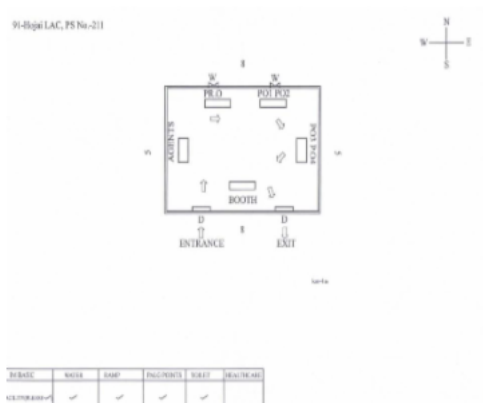

নিৰ্বাচক পঞ্জীয়ন বিষয়াৰ স্বাক্ষৰ

Nazri Naksha

Google Map View

Polling Station Building Front View

ভোটগ্রহন কেন্দ্ৰৰ সন্মুখৰ দৃশ্য

Cad View

Key MAP View

1 নাম : প্রতাপ দাস পিতাৰ নাম: বীৰেন্দ্ৰ কুমাৰ দাস ঘৰ নং : 1 বয়স : 41 লিঙ্গ : পুৰুষ	CBD1889301 ফটো উপলব্ধ	2 নাম : প্রতিমা দাস স্বামীৰ নাম: প্রতাপ দাস ঘৰ নং : 1 বয়স : 29 লিঙ্গ : মহিলা	CBD2756470 ফটো উপলব্ধ	3 নাম : ইন্দ্ৰজিত দাস পিতাৰ নাম: বাধাশ্যাম দাস ঘৰ নং : 2 বয়স : 31 লিঙ্গ : পুৰুষ	CBD1891572 ফটো উপলব্ধ
4 নাম : দুখনী দাস স্বামীৰ নাম: ইন্দ্ৰজিৎ দাস ঘৰ নং : 2 বয়স : 23 লিঙ্গ : মহিলা	CBD3422722 ফটো উপলব্ধ	5 নাম : সঙ্গীতা দাস স্বামীৰ নাম: তাপস দাস ঘৰ নং : ৮ বয়স : 33 লিঙ্গ : মহিলা	CBD1884566 ফটো উপলব্ধ	6 নাম : অঞ্জলী দাস স্বামীৰ নাম: মনু দাস ঘৰ নং : ০৯ বয়স : 50 লিঙ্গ : মহিলা	CBD1885274 ফটো উপলব্ধ
7 নাম : অঞ্জনা দাস পিতাৰ নাম: মনু দাস ঘৰ নং : ৯ বয়স : 29 লিঙ্গ : মহিলা	CBD0131888 ফটো উপলব্ধ	8 নাম : গৌৰাঙ্গ দাস পিতাৰ নাম: মনু দাস ঘৰ নং : 9 বয়স : 27 লিঙ্গ : পুৰুষ	CBD0528836 ফটো উপলব্ধ	9 নাম : মহেশ দাস পিতাৰ নাম: মনু দাস ঘৰ নং : 10 বয়স : 30 লিঙ্গ : পুৰুষ	CBD1892064 ফটো উপলব্ধ
10 নাম : অৰ্চনা দাস স্বামীৰ নাম: মহেশ দাস ঘৰ নং : ১০ বয়স : 28 লিঙ্গ : মহিলা	CBD0558213 ফটো উপলব্ধ	S 11 নাম : কুসুম দেবী স্বামীৰ নাম: মনু কুমাৰ সিনহা ঘৰ নং : ১১ বয়স : 36 লিঙ্গ : মহিলা	CBD1890228 ফটো উপলব্ধ	12 নাম : সুমিতা দাস স্বামীৰ নাম: দিপঙ্কৰ দাস ঘৰ নং : 15 বয়স : 23 লিঙ্গ : মহিলা	FRU0169532 ফটো উপলব্ধ
13 নাম : অনিতা বাণী দাস পিতাৰ নাম: আকুল দাস ঘৰ নং : 15 বয়স : 20 লিঙ্গ : মহিলা	FRU0119792 ফটো উপলব্ধ	14 নাম : মন্তোষ দাস পিতাৰ নাম: নিতাই বাম দাস ঘৰ নং : 30 বয়স : 41 লিঙ্গ : পুৰুষ	CBD1887509 ফটো উপলব্ধ	15 নাম : মণিকা দাস স্বামীৰ নাম: মন্তোষ দাস ঘৰ নং : 30 বয়স : 31 লিঙ্গ : মহিলা	CBD3409737 ফটো উপলব্ধ
16 নাম : নীৰেন্দ্ৰ দাস পিতাৰ নাম: নিকুঞ্জ দাস ঘৰ নং : 31 বয়স : 49 লিঙ্গ : পুৰুষ	CBD1887247 ফটো উপলব্ধ	17 নাম : সুমিত্ৰা দাস পিতাৰ নাম: নীৰেন্দ্ৰ দাস ঘৰ নং : 31 বয়স : 32 লিঙ্গ : মহিলা	CBD1887214 ফটো উপলব্ধ	18 নাম : বিষ্ণু দাস পিতাৰ নাম: নিকুঞ্জ দাস ঘৰ নং : 32 বয়স : 48 লিঙ্গ : পুৰুষ	CBD1887258 ফটো উপলব্ধ
19 নাম : ময়না দাস পিতাৰ নাম: বিষ্ণু দাস ঘৰ নং : 32 বয়স : 33 লিঙ্গ : মহিলা	CBD1887203 ফটো উপলব্ধ	S 20 নাম : পঞ্জী দাস স্বামীৰ নাম: নিতুল চ দাস ঘৰ নং : 37 বয়স : 29 লিঙ্গ : মহিলা	CBD0017977 ফটো উপলব্ধ	21 নাম : প্রতি বালা দাস স্বামীৰ নাম: বমাকান্ত দাস ঘৰ নং : 50 বয়স : 33 লিঙ্গ : মহিলা	CBD0251140 ফটো উপলব্ধ
22 নাম : মনোজ দাস পিতাৰ নাম: হীমাংশু দাস ঘৰ নং : 55 বয়স : 33 লিঙ্গ : পুৰুষ	CBD1886802 ফটো উপলব্ধ	23 নাম : দীপিকা দাস স্বামীৰ নাম: মনোজ দাস ঘৰ নং : 55 বয়স : 31 লিঙ্গ : মহিলা	CBD0772731 ফটো উপলব্ধ	24 নাম : অভিজিত দাস পিতাৰ নাম: হীমাংশু দাস ঘৰ নং : 56 বয়স : 30 লিঙ্গ : পুৰুষ	CBD0154419 ফটো উপলব্ধ
25 নাম : আশা বানী ঘোষ দাস স্বামীৰ নাম: অভিজিৎ দাস ঘৰ নং : 56 বয়স : 27 লিঙ্গ : মহিলা	CBD0768432 ফটো উপলব্ধ	S 26 নাম : গোলাপী মজুমদাৰ স্বামীৰ নাম: স্বপ্না মজুমদাৰ ঘৰ নং : 67 বয়স : 50 লিঙ্গ : মহিলা	DTK1297194 ফটো উপলব্ধ	S 27 নাম : আৰ ববিন্দন সিং পিতাৰ নাম: ঘৰ নং : 103 বয়স : 44 লিঙ্গ : পুৰুষ	JYQ0473223 ফটো উপলব্ধ
28 নাম : বিজয় দাস পিতাৰ নাম: মনৰঞ্জন দাস ঘৰ নং : 156 বয়স : 29 লিঙ্গ : পুৰুষ	CBD2721962 ফটো উপলব্ধ	29 নাম : সীমা দাস স্বামীৰ নাম: বিজয় দাস ঘৰ নং : 156 বয়স : 25 লিঙ্গ : মহিলা	CBD0768566 ফটো উপলব্ধ	30 নাম : ভবতোষ দাস পিতাৰ নাম: হৰেন্দ্ৰ দাস ঘৰ নং : ১৮৮ বয়স : 40 লিঙ্গ : পুৰুষ	CBD1888433 ফটো উপলব্ধ