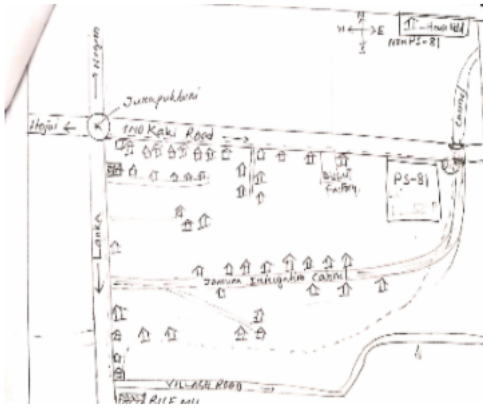

Nazri Naksha