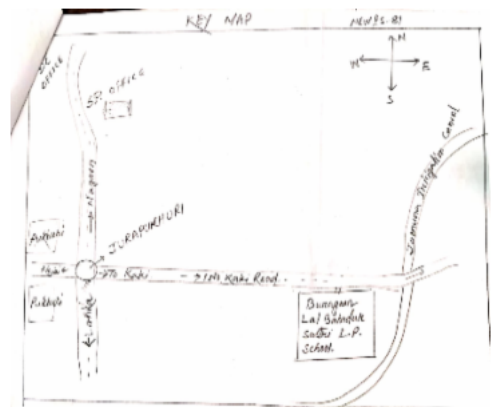

নিৰ্বাচক পঞ্জীয়ন বিষয়াৰ স্বাক্ষৰ

Nazri Naksha

Google Map View

Polling Station Building Front View

ভোটগ্ৰন্থন কেন্দ্ৰৰ সন্মুখৰ দৃশ্য

Cad View

Key MAP View

1 নাম : আশীষ চক্ৰৱৰ্তী পিতাৰ নাম: যতীন্দ্ৰ চক্ৰৱৰ্তী ঘৰ নং : ১১৮ বয়স : 55 লিঙ্গ : পুৰুষ	DTK1220742 ফটো উপলব্ধ	2 নাম : শিবানী চক্ৰৱৰ্তী স্বামীৰ নাম: আশীষ চক্ৰৱৰ্তী ঘৰ নং : ১১৮ বয়স : 41 লিঙ্গ : মহিলা	DTK1220775 ফটো উপলব্ধ	3 নাম : প্ৰনব চক্ৰৱৰ্তী পিতাৰ নাম: প্ৰদীপ চক্ৰৱৰ্তী ঘৰ নং : ১১৮ বয়স : 25 লিঙ্গ : পুৰুষ	DTK0651265 ফটো উপলব্ধ
4 নাম : প্ৰদীপ চক্ৰৱৰ্তী পিতাৰ নাম: যতীন্দ্ৰ চক্ৰৱৰ্তী ঘৰ নং : ১১৮ বয়স : 64 লিঙ্গ : পুৰুষ	DTK1220720 ফটো উপলব্ধ	5 নাম : সুচিত্ৰা চক্ৰৱৰ্তী স্বামীৰ নাম: প্ৰদীপ চক্ৰৱৰ্তী ঘৰ নং : ১১৮ বয়স : 60 লিঙ্গ : মহিলা	DTK1220731 ফটো উপলব্ধ	6 নাম : অমতা চক্ৰৱৰ্তী স্বামীৰ নাম: সুবল চক্ৰৱৰ্তী ঘৰ নং : ১১৮ বয়স : 55 লিঙ্গ : মহিলা	DTK1413327 ফটো উপলব্ধ
7 নাম : সুমন্ত চক্ৰৱৰ্তী পিতাৰ নাম: সুবল চক্ৰৱৰ্তী ঘৰ নং : ১১৮ বয়স : 35 লিঙ্গ : পুৰুষ	DTK1220811 ফটো উপলব্ধ	8 নাম : সুস্মিতা চক্ৰৱৰ্তী স্বামীৰ নাম: সুমন্ত চক্ৰৱৰ্তী ঘৰ নং : ১১৮ বয়স : 31 লিঙ্গ : মহিলা	DTK0016907 ফটো উপলব্ধ	9 নাম : অভিষেক চক্ৰৱৰ্তী পিতাৰ নাম: মলয় চক্ৰৱৰ্তী ঘৰ নং : 120 বয়স : 24 লিঙ্গ : পুৰুষ	DTK2461838 ফটো উপলব্ধ
10 নাম : মলয় চক্ৰৱৰ্তী পিতাৰ নাম: যতীন্দ্ৰ চক্ৰৱৰ্তী ঘৰ নং : ১২০ বয়স : 50 লিঙ্গ : পুৰুষ	DTK1220855 ফটো উপলব্ধ	11 নাম : বেনু চক্ৰৱৰ্তী পিতাৰ নাম: যতীন্দ্ৰ চক্ৰৱৰ্তী ঘৰ নং : ১২০ বয়স : 49 লিঙ্গ : পুৰুষ	DTK1220877 ফটো উপলব্ধ	12 নাম : আলো চক্ৰৱৰ্তী স্বামীৰ নাম: মলয় চক্ৰৱৰ্তী ঘৰ নং : ১২০ বয়স : 42 লিঙ্গ : মহিলা	DTK1220866 ফটো উপলব্ধ
13 নাম : সুচিত্ৰা চক্ৰৱৰ্তী স্বামীৰ নাম: বেনু চক্ৰৱৰ্তী ঘৰ নং : ১২০ বয়স : 41 লিঙ্গ : মহিলা	DTK1220888 ফটো উপলব্ধ	14 নাম : মানিক চক্ৰৱৰ্তী পিতাৰ নাম: যতীন্দ্ৰ চক্ৰৱৰ্তী ঘৰ নং : ১২১ বয়স : 52 লিঙ্গ : পুৰুষ	DTK1220899 ফটো উপলব্ধ	15 নাম : শিপ্রা চক্ৰৱৰ্তী স্বামীৰ নাম: মানিক চক্ৰৱৰ্তী ঘৰ নং : ১২১ বয়স : 45 লিঙ্গ : মহিলা	DTK1220902 ফটো উপলব্ধ
#2 16 নাম : মালবিকা চক্ৰৱৰ্তী স্বামীৰ নাম: শুশান্ত ভট্টাচাৰ্যী ঘৰ নং : ১২১ বয়স : 34 লিঙ্গ : মহিলা	DTK0650721 ফটো উপলব্ধ	17 নাম : উদয় চক্ৰৱৰ্তী পিতাৰ নাম: মানিক চক্ৰৱৰ্তী ঘৰ নং : 121 বয়স : 22 লিঙ্গ : পুৰুষ	DTK2418465 ফটো উপলব্ধ	18 নাম : বেলাৰাণী শীল স্বামীৰ নাম: গনেশ চন্দ্ৰ শীল ঘৰ নং : ১২২ বয়স : 65 লিঙ্গ : মহিলা	DTK1220913 ফটো উপলব্ধ
19 নাম : কল্যাণী শীল স্বামীৰ নাম: সহদেব শীল ঘৰ নং : ১২২ বয়স : 59 লিঙ্গ : মহিলা	DTK1220935 ফটো উপলব্ধ	20 নাম : জয়দেব শীল পিতাৰ নাম: সিতানাথ শীল ঘৰ নং : ১২২খ বয়স : 53 লিঙ্গ : পুৰুষ	DTK1220968 ফটো উপলব্ধ	21 নাম : বীনাৰাণী শীল স্বামীৰ নাম: স্বপন শীল ঘৰ নং : ১২২ বয়স : 41 লিঙ্গ : মহিলা	DTK1220980 ফটো উপলব্ধ
# 22 নাম : তাপস চন্দ্ৰ শীল পিতাৰ নাম: গনেশ চন্দ্ৰ শীল ঘৰ নং : ১২২ বয়স : 37 লিঙ্গ : পুৰুষ	DTK1220991 ফটো উপলব্ধ	23 নাম : প্ৰসন্নজিত শীল পিতাৰ নাম: সহদেব শীল ঘৰ নং : ১২২ বয়স : 30 লিঙ্গ : পুৰুষ	DTK2343557 ফটো উপলব্ধ	24 নাম : প্ৰিতম শীল পিতাৰ নাম: সহদেব শীল ঘৰ নং : ১২২ বয়স : 28 লিঙ্গ : পুৰুষ	DTK0246736 ফটো উপলব্ধ
25 নাম : বুস্পী শীল স্বামীৰ নাম: তাপস চন্দ্ৰ শীল ঘৰ নং : 122 বয়স : 22 লিঙ্গ : মহিলা	DTK2450559 ফটো উপলব্ধ	26 নাম : মৌসমী শীল পিতাৰ নাম: সহদেব শীল ঘৰ নং : 122 বয়স : 21 লিঙ্গ : মহিলা	DTK2402709 ফটো উপলব্ধ	27 নাম : প্ৰিয়তমা শীল পিতাৰ নাম: মনোৰঞ্জন শীল ঘৰ নং : 122 বয়স : 21 লিঙ্গ : মহিলা	DTK2402717 ফটো উপলব্ধ
28 নাম : সহদেব শীল পিতাৰ নাম: সিতানাথ শীল ঘৰ নং : ১২২গ বয়স : 65 লিঙ্গ : পুৰুষ	DTK1220924 ফটো উপলব্ধ	29 নাম : মনোৰঞ্জন শীল পিতাৰ নাম: সিতানাথ শীল ঘৰ নং : ১২২খ বয়স : 56 লিঙ্গ : পুৰুষ	DTK1220946 ফটো উপলব্ধ	30 নাম : স্বপন শীল পিতাৰ নাম: গনেশ চন্দ্ৰ শীল ঘৰ নং : ১২২ক বয়স : 50 লিঙ্গ : পুৰুষ	DTK2343251 ফটো উপলব্ধ