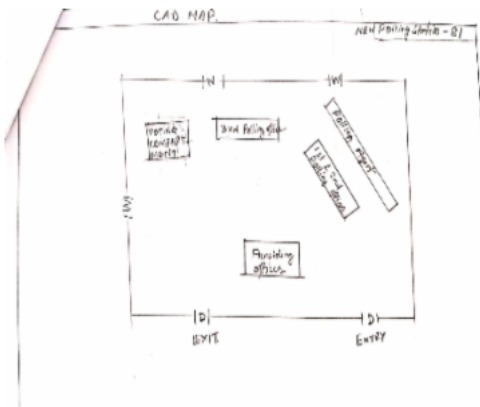

নিৰ্বাচক পঞ্জীয়ন বিষয়াৰ স্বাক্ষৰ

Nazri Naksha

Google Map View

Polling Station Building Front View

ভোটগ্ৰন্থন কেন্দ্ৰৰ সন্মুখৰ দৃশ্য

Cad View

Key MAP View

1 নাম : আশীষ চক্ৰৱৰ্তী পিতাৰ নাম: যতীন্দ্ৰ চক্ৰৱৰ্তী ঘৰ নং : ১১৮ বয়স : 55 লিঙ্গ : পুৰুষ	DTK1220742 ফটো উপলব্ধ	2 নাম : শিবানী চক্ৰৱৰ্তী স্বামীৰ নাম: আশীষ চক্ৰৱৰ্তী ঘৰ নং : ১১৮ বয়স : 41 লিঙ্গ : মহিলা	DTK1220775 ফটো উপলব্ধ	3 নাম : প্ৰনব চক্ৰৱৰ্তী পিতাৰ নাম: প্ৰদীপ চক্ৰৱৰ্তী ঘৰ নং : ১১৮ বয়স : 25 লিঙ্গ : পুৰুষ	DTK0651265 ফটো উপলব্ধ
4 নাম : প্ৰদীপ চক্ৰৱৰ্তী পিতাৰ নাম: যতীন্দ্ৰ চক্ৰৱৰ্তী ঘৰ নং : ১১৮ বয়স : 64 লিঙ্গ : পুৰুষ	DTK1220720 ফটো উপলব্ধ	5 নাম : সুচিত্ৰা চক্ৰৱৰ্তী স্বামীৰ নাম: প্ৰদীপ চক্ৰৱৰ্তী ঘৰ নং : ১১৮ বয়স : 60 লিঙ্গ : মহিলা	DTK1220731 ফটো উপলব্ধ	6 নাম : অমতা চক্ৰৱৰ্তী স্বামীৰ নাম: সুবল চক্ৰৱৰ্তী ঘৰ নং : ১১৮ বয়স : 55 লিঙ্গ : মহিলা	DTK1413327 ফটো উপলব্ধ
7 নাম : সুমন্ত চক্ৰৱৰ্তী পিতাৰ নাম: সুবল চক্ৰৱৰ্তী ঘৰ নং : ১১৮ বয়স : 35 লিঙ্গ : পুৰুষ	DTK1220811 ফটো উপলব্ধ	8 নাম : সুস্মিতা চক্ৰৱৰ্তী স্বামীৰ নাম: সুমন্ত চক্ৰৱৰ্তী ঘৰ নং : ১১৮ বয়স : 31 লিঙ্গ : মহিলা	DTK0016907 ফটো উপলব্ধ	9 নাম : অভিষেক চক্ৰৱৰ্তী পিতাৰ নাম: মলয় চক্ৰৱৰ্তী ঘৰ নং : 120 বয়স : 24 লিঙ্গ : পুৰুষ	DTK2461838 ফটো উপলব্ধ
10 নাম : মলয় চক্ৰৱৰ্তী পিতাৰ নাম: যতীন্দ্ৰ চক্ৰৱৰ্তী ঘৰ নং : ১২০ বয়স : 50 লিঙ্গ : পুৰুষ	DTK1220855 ফটো উপলব্ধ	11 নাম : বেনু চক্ৰৱৰ্তী পিতাৰ নাম: যতীন্দ্ৰ চক্ৰৱৰ্তী ঘৰ নং : ১২০ বয়স : 49 লিঙ্গ : পুৰুষ	DTK1220877 ফটো উপলব্ধ	12 নাম : আলো চক্ৰৱৰ্তী স্বামীৰ নাম: মলয় চক্ৰৱৰ্তী ঘৰ নং : ১২০ বয়স : 42 লিঙ্গ : মহিলা	DTK1220866 ফটো উপলব্ধ
13 নাম : সুচিত্ৰা চক্ৰৱৰ্তী স্বামীৰ নাম: বেনু চক্ৰৱৰ্তী ঘৰ নং : ১২০ বয়স : 41 লিঙ্গ : মহিলা	DTK1220888 ফটো উপলব্ধ	14 নাম : মানিক চক্ৰৱৰ্তী পিতাৰ নাম: যতীন্দ্ৰ চক্ৰৱৰ্তী ঘৰ নং : ১২১ বয়স : 52 লিঙ্গ : পুৰুষ	DTK1220899 ফটো উপলব্ধ	15 নাম : শিপ্রা চক্ৰৱৰ্তী স্বামীৰ নাম: মানিক চক্ৰৱৰ্তী ঘৰ নং : ১২১ বয়স : 45 লিঙ্গ : মহিলা	DTK1220902 ফটো উপলব্ধ
#2 16 নাম : মালবিকা চক্ৰৱৰ্তী স্বামীৰ নাম: শুশান্ত ভট্টাচাৰ্যী ঘৰ নং : ১২১ বয়স : 34 লিঙ্গ : মহিলা	DTK0650721 ফটো উপলব্ধ	17 নাম : উদয় চক্ৰৱৰ্তী পিতাৰ নাম: মানিক চক্ৰৱৰ্তী ঘৰ নং : 121 বয়স : 22 লিঙ্গ : পুৰুষ	DTK2418465 ফটো উপলব্ধ	18 নাম : বেলাৰাণী শীল স্বামীৰ নাম: গনেশ চন্দ্ৰ শীল ঘৰ নং : ১২২ বয়স : 65 লিঙ্গ : মহিলা	DTK1220913 ফটো উপলব্ধ
19 নাম : কল্যাণী শীল স্বামীৰ নাম: সহদেব শীল ঘৰ নং : ১২২ বয়স : 59 লিঙ্গ : মহিলা	DTK1220935 ফটো উপলব্ধ	20 নাম : জয়দেব শীল পিতাৰ নাম: সিতানাথ শীল ঘৰ নং : ১২২খ বয়স : 53 লিঙ্গ : পুৰুষ	DTK1220968 ফটো উপলব্ধ	21 নাম : বীনাৰাণী শীল স্বামীৰ নাম: স্বপন শীল ঘৰ নং : ১২২ বয়স : 41 লিঙ্গ : মহিলা	DTK1220980 ফটো উপলব্ধ
# 22 নাম : তাপস চন্দ্ৰ শীল পিতাৰ নাম: গনেশ চন্দ্ৰ শীল ঘৰ নং : ১২২ বয়স : 37 লিঙ্গ : পুৰুষ	DTK1220991 ফটো উপলব্ধ	23 নাম : প্ৰসন্নজিত শীল পিতাৰ নাম: সহদেব শীল ঘৰ নং : ১২২ বয়স : 30 লিঙ্গ : পুৰুষ	DTK2343557 ফটো উপলব্ধ	24 নাম : প্ৰিতম শীল পিতাৰ নাম: সহদেব শীল ঘৰ নং : ১২২ বয়স : 28 লিঙ্গ : পুৰুষ	DTK0246736 ফটো উপলব্ধ
25 নাম : বুস্পী শীল স্বামীৰ নাম: তাপস চন্দ্ৰ শীল ঘৰ নং : 122 বয়স : 22 লিঙ্গ : মহিলা	DTK2450559 ফটো উপলব্ধ	26 নাম : মৌসমী শীল পিতাৰ নাম: সহদেব শীল ঘৰ নং : 122 বয়স : 21 লিঙ্গ : মহিলা	DTK2402709 ফটো উপলব্ধ	27 নাম : প্ৰিয়তমা শীল পিতাৰ নাম: মনোৰঞ্জন শীল ঘৰ নং : 122 বয়স : 21 লিঙ্গ : মহিলা	DTK2402717 ফটো উপলব্ধ
28 নাম : সহদেব শীল পিতাৰ নাম: সিতানাথ শীল ঘৰ নং : ১২২গ বয়স : 65 লিঙ্গ : পুৰুষ	DTK1220924 ফটো উপলব্ধ	29 নাম : মনোৰঞ্জন শীল পিতাৰ নাম: সিতানাথ শীল ঘৰ নং : ১২২খ বয়স : 56 লিঙ্গ : পুৰুষ	DTK1220946 ফটো উপলব্ধ	30 নাম : স্বপন শীল পিতাৰ নাম: গনেশ চন্দ্ৰ শীল ঘৰ নং : ১২২ক বয়স : 50 লিঙ্গ : পুৰুষ	DTK2343251 ফটো উপলব্ধ