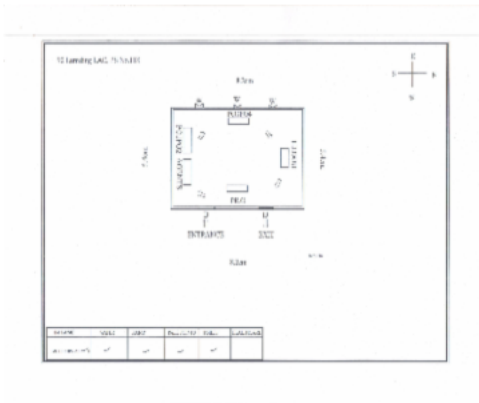

নিৰ্বাচক পঞ্জীয়ন বিষয়াৰ স্বাক্ষৰ

Nazri Naksha

Google Map View

Polling Station Building Front View

ভোটগ্ৰহন কেন্দ্ৰৰ সন্মুখৰ দৃশ্য

Cad View

Key MAP View

1 নাম : কাৰে তিমুংপী স্বামীৰ নাম: দলৈচিং ইংতি ঘৰ নং : ১খ বয়স : 47 লিঙ্গ : মহিলা	DTK2340423 ফটো উপলব্ধ	2 নাম : ছেমচন ইংতি পিতাৰ নাম: মানাসিং ইংতি ঘৰ নং : ১ বয়স : 36 লিঙ্গ : পুৰুষ	DTK1195535 ফটো উপলব্ধ	3 নাম : নিৰঞ্জন দাস পিতাৰ নাম: নিমাই চন্দ্ৰ দাস ঘৰ নং : ১ বয়স : 25 লিঙ্গ : পুৰুষ	DTK0657502 ফটো উপলব্ধ
S 4 নাম : খিৰলা তেৰুংপী স্বামীৰ নাম: খয়াচিং ইংতি ঘৰ নং : ১ক বয়স : 85 লিঙ্গ : মহিলা	DTK0593632 ফটো উপলব্ধ	5 নাম : ছেং ইংতি পিতাৰ নাম: কানিয়া ইংতি ঘৰ নং : ১ক বয়স : 64 লিঙ্গ : পুৰুষ	DTK1184663 ফটো উপলব্ধ	E 6 নাম : দলৈচিং ইংতি পিতাৰ নাম: মানাসিং ইংতি ঘৰ নং : ১খ বয়স : 53 লিঙ্গ : পুৰুষ	DTK2341142 ফটো উপলব্ধ
S 7 নাম : খয়াচিং ইংতি পিতাৰ নাম: মানাসিং ইংতি ঘৰ নং : ১ক বয়স : 46 লিঙ্গ : পুৰুষ	DTK1184641 ফটো উপলব্ধ	8 নাম : বতেশ্বৰ ইংতি পিতাৰ নাম: মানাসিং ইংতি ঘৰ নং : ১খ বয়স : 44 লিঙ্গ : পুৰুষ	DTK2339700 ফটো উপলব্ধ	9 নাম : প্ৰিকা তেৰাংপী স্বামীৰ নাম: বতেশ্বৰ ইংতি ঘৰ নং : ১খ বয়স : 40 লিঙ্গ : মহিলা	DTK2339711 ফটো উপলব্ধ
10 নাম : ছাৰমুং ফাংচ পিতাৰ নাম: জকচাই ফাংচ ঘৰ নং : ২ বয়স : 70 লিঙ্গ : পুৰুষ	DTK1184674 ফটো উপলব্ধ	11 নাম : বিবন হাংগেপী স্বামীৰ নাম: আদিত্য ফাংচ ঘৰ নং : ২ বয়স : 31 লিঙ্গ : মহিলা	DTK1473024 ফটো উপলব্ধ	12 নাম : আদিত্য ফাংচ পিতাৰ নাম: চাৰমুং ফাংচ ঘৰ নং : ২ বয়স : 30 লিঙ্গ : পুৰুষ	DTK0011756 ফটো উপলব্ধ
13 নাম : পিৰবী ক্ৰামছাপী স্বামীৰ নাম: ছত্ৰ টেৰন ঘৰ নং : ০২ বয়স : 25 লিঙ্গ : মহিলা	DTK0660316 ফটো উপলব্ধ	S 14 নাম : ববিন চন ফাংচ পিতাৰ নাম: চাৰমুং ফাংচ ঘৰ নং : ২ক বয়স : 43 লিঙ্গ : পুৰুষ	DTK2341200 ফটো উপলব্ধ	S 15 নাম : বৌছমেৰী তেৰুংপী স্বামীৰ নাম: ববিনচন ফাংচ ঘৰ নং : ২ক বয়স : 34 লিঙ্গ : মহিলা	DTK2340729 ফটো উপলব্ধ
16 নাম : লৰচিং বংফাৰ পিতাৰ নাম: বামচিং বংফাৰ ঘৰ নং : ৩ বয়স : 60 লিঙ্গ : পুৰুষ	DTK1184743 ফটো উপলব্ধ	17 নাম : বমেছ বংফাৰ অন্যান্য: লৰচিং বংফাৰ ঘৰ নং : ৩ বয়স : 58 লিঙ্গ : পুৰুষ	DTK1184765 ফটো উপলব্ধ	18 নাম : ময়না ইংলেংপী স্বামীৰ নাম: লৰচিং বংফাৰ ঘৰ নং : ৩ বয়স : 52 লিঙ্গ : মহিলা	DTK1184754 ফটো উপলব্ধ
19 নাম : ময়না ইংতিপী স্বামীৰ নাম: বমেছ বংফাৰ ঘৰ নং : ৩ বয়স : 50 লিঙ্গ : মহিলা	DTK1184776 ফটো উপলব্ধ	20 নাম : বিশ্বজিৎ বংফাৰ পিতাৰ নাম: লৰচিং বংফাৰ ঘৰ নং : ৩ বয়স : 30 লিঙ্গ : পুৰুষ	DTK0011757 ফটো উপলব্ধ	21 নাম : আশিষ বংফাৰ পিতাৰ নাম: লৰচিং বংফাৰ ঘৰ নং : 3 বয়স : 30 লিঙ্গ : পুৰুষ	DTK1185155 ফটো উপলব্ধ
22 নাম : গঙ্গা বেপী স্বামীৰ নাম: বিনুদ বংফাৰ ঘৰ নং : ৩ক বয়স : 30 লিঙ্গ : মহিলা	DTK2339664 ফটো উপলব্ধ	23 নাম : বিনোদ বংফাৰ পিতাৰ নাম: লাচিং বংফাৰ ঘৰ নং : ৩ক বয়স : 30 লিঙ্গ : পুৰুষ	DTK2339675 ফটো উপলব্ধ	24 নাম : দেউৰী ইংতি পিতাৰ নাম: কানিয়া ইংতি ঘৰ নং : ৪ বয়স : 62 লিঙ্গ : পুৰুষ	DTK1184798 ফটো উপলব্ধ
25 নাম : মনিকা ফাংচুপী স্বামীৰ নাম: দেউৰী ইংতি ঘৰ নং : ৪ বয়স : 41 লিঙ্গ : মহিলা	DTK1184834 ফটো উপলব্ধ	26 নাম : মাইকেল ইংতি পিতাৰ নাম: চেং ইংতি ঘৰ নং : ৪ বয়স : 33 লিঙ্গ : পুৰুষ	DTK0011758 ফটো উপলব্ধ	S 27 নাম : নিলো নাথ পিতাৰ নাম: নন্দিগোপাল নাথ ঘৰ নং : ৪ বয়স : 32 লিঙ্গ : পুৰুষ	DTK1129857 ফটো উপলব্ধ
28 নাম : যাদৱ ইংতি পিতাৰ নাম: ছেং ইংতি ঘৰ নং : ৪ বয়স : 30 লিঙ্গ : পুৰুষ	DTK0011761 ফটো উপলব্ধ	29 নাম : ভাৰতী বংপী স্বামীৰ নাম: চিং ইংতি ঘৰ নং : ৪ক বয়স : 47 লিঙ্গ : মহিলা	DTK2339824 ফটো উপলব্ধ	30 নাম : মোহনছিং ইংতি পিতাৰ নাম: কানিয়া ইংতি ঘৰ নং : ৫ বয়স : 53 লিঙ্গ : পুৰুষ	DTK1184845 ফটো উপলব্ধ