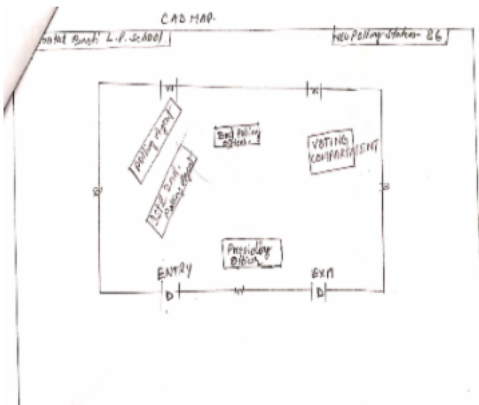

নিৰ্বাচক পঞ্জীয়ন বিষয়াৰ স্বাক্ষৰ

Nazri Naksha

Google Map View

Polling Station Building Front View

ভোটগ্ৰন্থন কেন্দ্ৰৰ সন্মুখৰ দৃশ্য

Cad View

Key MAP View

1 নাম : ৰূপম দাস পিতাৰ নাম: সুশীল দাস ঘৰ নং : ১২৩ বয়স : 42 লিঙ্গ : পুৰুষ	DTK1269198 ফটো উপলব্ধ	2 নাম : অনপম দাস পিতাৰ নাম: সুশীল দাস ঘৰ নং : ১২৩ বয়স : 34 লিঙ্গ : পুৰুষ	DTK0246918 ফটো উপলব্ধ	3 নাম : জিতেন চৰেন পিতাৰ নাম: জুলুৰাম চৰেন ঘৰ নং : ১২৪ বয়স : 47 লিঙ্গ : পুৰুষ	DTK1269223 ফটো উপলব্ধ
4 নাম : শিবলাল চৰেন পিতাৰ নাম: গাজ চৰেন ঘৰ নং : ১২৫ বয়স : 69 লিঙ্গ : পুৰুষ	DTK1269234 ফটো উপলব্ধ	5 নাম : লক্ষ্মীমনি চৰেন স্বামীৰ নাম: শিবলাল চৰেন ঘৰ নং : ১২৫ বয়স : 62 লিঙ্গ : মহিলা	DTK1269245 ফটো উপলব্ধ	S 6 নাম : ললিতা চৰেন পিতাৰ নাম: শিবলাল চৰেন ঘৰ নং : ১২৫ বয়স : 43 লিঙ্গ : মহিলা	DTK1269256 ফটো উপলব্ধ
7 নাম : মিন্টু চৰেন পিতাৰ নাম: শিবলাল চৰেন ঘৰ নং : ১২৫ বয়স : 32 লিঙ্গ : পুৰুষ	DTK0248187 ফটো উপলব্ধ	8 নাম : পিংকু চৰেন পিতাৰ নাম: শিবলাল চৰেন ঘৰ নং : ১২৫ বয়স : 31 লিঙ্গ : পুৰুষ	DTK2345644 ফটো উপলব্ধ	9 নাম : দৈৱকী চৰেন স্বামীৰ নাম: ৰম্ভু চৰেন ঘৰ নং : ১২৫ বয়স : 29 লিঙ্গ : মহিলা	DTK0248229 ফটো উপলব্ধ
10 নাম : নিৰ্মল চৰেন পিতাৰ নাম: শিবলাল চৰেন ঘৰ নং : ১২৫ বয়স : 27 লিঙ্গ : পুৰুষ	DTK0198010 ফটো উপলব্ধ	11 নাম : জুনী সৰেন স্বামীৰ নাম: পিংকু সৰেন ঘৰ নং : 125 বয়স : 27 লিঙ্গ : মহিলা	DTK2397768 ফটো উপলব্ধ	12 নাম : ৰিতা মণি মুৰ্মু চৰেন স্বামীৰ নাম: মিন্টু সৌৰেন ঘৰ নং : ১২৫ বয়স : 26 লিঙ্গ : মহিলা	DTK0348342 ফটো উপলব্ধ
13 নাম : দীপালি হাসদা স্বামীৰ নাম: নিৰ্মল সৰেন ঘৰ নং : 125 বয়স : 25 লিঙ্গ : মহিলা	DTK2397750 ফটো উপলব্ধ	14 নাম : ৰম্ভু চৰেন পিতাৰ নাম: শিবলাল চৰেন ঘৰ নং : ১২৫ বয়স : 41 লিঙ্গ : পুৰুষ	DTK1269267 ফটো উপলব্ধ	15 নাম : মুন চৰেন পিতাৰ নাম: গাজ চৰেন ঘৰ নং : ১২৬ বয়স : 67 লিঙ্গ : পুৰুষ	DTK1269278 ফটো উপলব্ধ
16 নাম : ৰাধিকা চৰেন স্বামীৰ নাম: মুন চৰেন ঘৰ নং : ১২৬ বয়স : 56 লিঙ্গ : মহিলা	DTK1269289 ফটো উপলব্ধ	S 17 নাম : ৰম্ভী চৰেন পিতাৰ নাম: মুন চৰেন ঘৰ নং : ১২৬ বয়স : 28 লিঙ্গ : মহিলা	DTK0197731 ফটো উপলব্ধ	18 নাম : সমত চৰেন পিতাৰ নাম: মুন চৰেন ঘৰ নং : ১২৬ বয়স : 27 লিঙ্গ : পুৰুষ	DTK0645895 ফটো উপলব্ধ
19 নাম : মিনাকী চৰেন পিতাৰ নাম: মুন চৰেন ঘৰ নং : ১২৬ বয়স : 26 লিঙ্গ : মহিলা	DTK0645671 ফটো উপলব্ধ	20 নাম : ধ্ৰুবৰাজ চৰেন পিতাৰ নাম: গাজ চৰেন ঘৰ নং : ১২৭ বয়স : 62 লিঙ্গ : পুৰুষ	DTK1269303 ফটো উপলব্ধ	21 নাম : মুকেশ চৰেন পিতাৰ নাম: গাজ চৰেন ঘৰ নং : ১২৭ বয়স : 60 লিঙ্গ : পুৰুষ	DTK1269336 ফটো উপলব্ধ
22 নাম : বিবেশ চৰেন পিতাৰ নাম: গাজ চৰেন ঘৰ নং : ১২৭ বয়স : 57 লিঙ্গ : পুৰুষ	DTK1269347 ফটো উপলব্ধ	23 নাম : সীতা চৰেন স্বামীৰ নাম: ধ্ৰুবৰাজ চৰেন ঘৰ নং : ১২৭ বয়স : 47 লিঙ্গ : মহিলা	DTK1269325 ফটো উপলব্ধ	S 24 নাম : জেনিকা সৰেন পিতাৰ নাম: ধ্ৰুবৰাজ সৰেন ঘৰ নং : ১২৭ বয়স : 27 লিঙ্গ : মহিলা	DTK0607143 ফটো উপলব্ধ
25 নাম : কিৰণ চৰেন পিতাৰ নাম: ধ্ৰুবৰাজ চৰেন ঘৰ নং : ১২৭ বয়স : 25 লিঙ্গ : পুৰুষ	DTK1164441 ফটো উপলব্ধ	26 নাম : জীবন সৰেন পিতাৰ নাম: ধ্ৰুব ৰাজ সৰেন ঘৰ নং : 127 বয়স : 21 লিঙ্গ : পুৰুষ	DTK2398261 ফটো উপলব্ধ	27 নাম : পখিলা চৰেন স্বামীৰ নাম: ৰূপু চৰেন ঘৰ নং : ১২৮ বয়স : 52 লিঙ্গ : মহিলা	DTK1269369 ফটো উপলব্ধ
28 নাম : নিকেশ চৰেন পিতাৰ নাম: ৰূপ চৰেন ঘৰ নং : ১২৮ বয়স : 31 লিঙ্গ : পুৰুষ	DTK0249599 ফটো উপলব্ধ	29 নাম : উমেশ চৰেন পিতাৰ নাম: ৰূপু চৰেন ঘৰ নং : ১২৮ বয়স : 27 লিঙ্গ : পুৰুষ	DTK0249938 ফটো উপলব্ধ	30 নাম : কাৰ্তিক চৰেন পিতাৰ নাম: চুকৰা চৰেন ঘৰ নং : ১২৮ বয়স : 42 লিঙ্গ : পুৰুষ	DTK1269381 ফটো উপলব্ধ