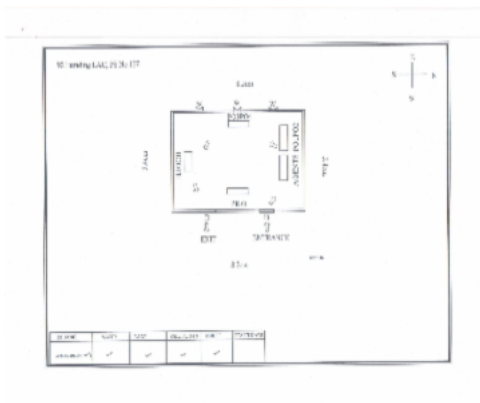

নিৰ্বাচক পঞ্জীয়ন বিষয়াৰ স্বাক্ষৰ

Nazri Naksha

Google Map View

Polling Station Building Front View

ভোটগ্ৰহন কেন্দ্ৰৰ সন্মুখৰ দৃশ্য

Cad View

Key MAP View

1 নাম : বীৰেন্দ্ৰ নাথ পিতাৰ নাম: সত্যেন্দ্ৰ নাথ ঘৰ নং : 1 বয়স : 60 লিঙ্গ : পুৰুষ	DTK1274562 ফটো উপলব্ধ	2 নাম : প্ৰান নাথ স্বামীৰ নাম: বীৰেন্দ্ৰ নাথ ঘৰ নং : 1 বয়স : 50 লিঙ্গ : মহিলা	DTK1274573 ফটো উপলব্ধ	3 নাম : লিপিকা নাথ পিতাৰ নাম: বীৰেন্দ্ৰ নাথ ঘৰ নং : 1 বয়স : 27 লিঙ্গ : মহিলা	DTK0203331 ফটো উপলব্ধ
4 নাম : বিৰাজ নাথ পিতাৰ নাম: বিৰেন্দ্ৰ কুমাৰ নাথ ঘৰ নং : 1 বয়স : 23 লিঙ্গ : পুৰুষ	DTK1342815 ফটো উপলব্ধ	5 নাম : অৰবিন্দ নাথ পিতাৰ নাম: নৰেন্দ্ৰ নাথ ঘৰ নং : 2 বয়স : 60 লিঙ্গ : পুৰুষ	DTK1274608 ফটো উপলব্ধ	6 নাম : অজিত নাথ পিতাৰ নাম: অৰবিন্দ নাথ ঘৰ নং : 2 বয়স : 40 লিঙ্গ : পুৰুষ	DTK1274631 ফটো উপলব্ধ
7 নাম : সুজিত নাথ পিতাৰ নাম: অৰবিন্দ নাথ ঘৰ নং : 2 বয়স : 38 লিঙ্গ : পুৰুষ	DTK1274653 ফটো উপলব্ধ	8 নাম : সোমা নাথ স্বামীৰ নাম: অজিত নাথ ঘৰ নং : 2 বয়স : 38 লিঙ্গ : মহিলা	DTK1274642 ফটো উপলব্ধ	9 নাম : মুন্নী চাহ পিতাৰ নাম: কুঞ্জ চাহ ঘৰ নং : 02 বয়স : 26 লিঙ্গ : মহিলা	CBD0397885 ফটো উপলব্ধ
10 নাম : অমিত নাথ পিতাৰ নাম: অৰবিন্দ নাথ ঘৰ নং : 02 বয়স : 25 লিঙ্গ : পুৰুষ	DTK0433870 ফটো উপলব্ধ	11 নাম : অভিজিৎ নাথ পিতাৰ নাম: অজিত নাথ ঘৰ নং : 2 বয়স : 22 লিঙ্গ : পুৰুষ	DTK2422905 ফটো উপলব্ধ	12 নাম : কেৰুই দেবী নাথ স্বামীৰ নাম: গৌপেশ নাথ ঘৰ নং : 3 বয়স : 62 লিঙ্গ : মহিলা	DTK1274664 ফটো উপলব্ধ
13 নাম : বকুল নাথ পিতাৰ নাম: গৌপেশ নাথ ঘৰ নং : 3 বয়স : 38 লিঙ্গ : পুৰুষ	DTK1274675 ফটো উপলব্ধ	14 নাম : বাবলী বানী নাথ স্বামীৰ নাম: বকুল নাথ ঘৰ নং : 3 বয়স : 32 লিঙ্গ : মহিলা	DTK1284293 ফটো উপলব্ধ	15 নাম : শিবানী দাস স্বামীৰ নাম: বকুল নাথ ঘৰ নং : 3 বয়স : 32 লিঙ্গ : মহিলা	FRU0112557 ফটো উপলব্ধ
16 নাম : গণেশ নাথ পিতাৰ নাম: নৰেন্দ্ৰ নাথ ঘৰ নং : 8 বয়স : 61 লিঙ্গ : পুৰুষ	DTK1274686 ফটো উপলব্ধ	17 নাম : সুমিত নাথ পিতাৰ নাম: গণেশ নাথ ঘৰ নং : 8 বয়স : 28 লিঙ্গ : পুৰুষ	DTK0152926 ফটো উপলব্ধ	18 নাম : দীপা বানী নাথ স্বামীৰ নাম: সুমিত নাথ ঘৰ নং : 4 বয়স : 23 লিঙ্গ : মহিলা	FRU0022004 ফটো উপলব্ধ
19 নাম : প্ৰিয়া নাথ পিতাৰ নাম: গণেশ নাথ ঘৰ নং : 4 বয়স : 22 লিঙ্গ : মহিলা	FRU0004127 ফটো উপলব্ধ	20 নাম : বিপুল নাথ পিতাৰ নাম: চিত্তানন্দ নাথ ঘৰ নং : 5 বয়স : 60 লিঙ্গ : পুৰুষ	DTK1274700 ফটো উপলব্ধ	21 নাম : মায়াজনী নাথ স্বামীৰ নাম: বিপুল নাথ ঘৰ নং : 5 বয়স : 54 লিঙ্গ : মহিলা	DTK1274711 ফটো উপলব্ধ
22 নাম : ৰুমি নাথ স্বামীৰ নাম: বিপ্লব নাথ ঘৰ নং : 5 বয়স : 37 লিঙ্গ : মহিলা	DTK0599720 ফটো উপলব্ধ	23 নাম : সংগিতা নাথ পিতাৰ নাম: বিপুল নাথ ঘৰ নং : 5 বয়স : 31 লিঙ্গ : মহিলা	DTK0395731 ফটো উপলব্ধ	24 নাম : বিপ্লব নাথ পিতাৰ নাম: বিপুল নাথ ঘৰ নং : 5 বয়স : 30 লিঙ্গ : পুৰুষ	DTK0012092 ফটো উপলব্ধ
25 নাম : প্ৰফুল্ল নাথ পিতাৰ নাম: চিত্তানন্দ নাথ ঘৰ নং : 6 বয়স : 56 লিঙ্গ : পুৰুষ	DTK1274722 ফটো উপলব্ধ	26 নাম : প্ৰণতিৰাণী নাথ স্বামীৰ নাম: প্ৰফুল্ল নাথ ঘৰ নং : 6 বয়স : 52 লিঙ্গ : মহিলা	DTK1274733 ফটো উপলব্ধ	27 নাম : স্বৰূপ নাথ পিতাৰ নাম: শুকদেব নাথ ঘৰ নং : 9 বয়স : 56 লিঙ্গ : পুৰুষ	DTK1274766 ফটো উপলব্ধ
28 নাম : মীৰা নাথ স্বামীৰ নাম: সুমন্ত নাথ ঘৰ নং : 9 বয়স : 41 লিঙ্গ : মহিলা	DTK1274788 ফটো উপলব্ধ	29 নাম : কেশব নাথ পিতাৰ নাম: সুমন্ত নাথ ঘৰ নং : 9 বয়স : 23 লিঙ্গ : পুৰুষ	DTK0602003 ফটো উপলব্ধ	30 নাম : মমতা নাথ স্বামীৰ নাম: সনাতন নাথ ঘৰ নং : 8 বয়স : 55 লিঙ্গ : মহিলা	DTK1274799 ফটো উপলব্ধ