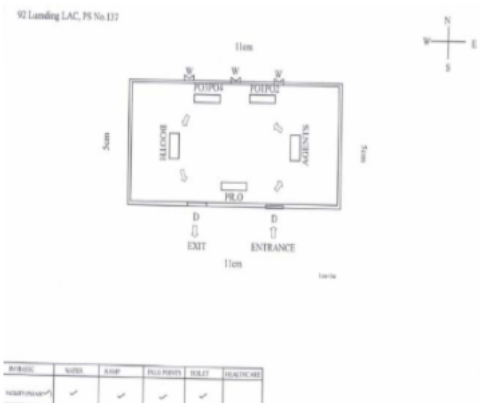

নিৰ্বাচক পঞ্জীয়ন বিষয়াৰ স্বাক্ষৰ

Nazri Naksha

Google Map View

Polling Station Building Front View

ভোটগ্ৰহন কেন্দ্ৰৰ সন্মুখৰ দৃশ্য

Cad View

Key MAP View

1 নাম : নিৰ্মল বিশ্বাস পিতাৰ নাম: ভূপেন্দ্ৰ বিশ্বাস ঘৰ নং : 0 বয়স : 26 লিঙ্গ : পুৰুষ	FRU0132506 ফটো উপলব্ধ	2 নাম : পৰিমল বিশ্বাস পিতাৰ নাম: ভূপেন্দ্ৰ বিশ্বাস ঘৰ নং : 0 বয়স : 22 লিঙ্গ : পুৰুষ	FRU0132522 ফটো উপলব্ধ	3 নাম : উৰ্মিলা বালা বিশ্বাস স্বামীৰ নাম: নিৰ্মল বিশ্বাস ঘৰ নং : 0 বয়স : 19 লিঙ্গ : মহিলা	FRU0132514 ফটো উপলব্ধ
4 নাম : বিতিকা বিশ্বাস স্বামীৰ নাম: বিনু বিশ্বাস ঘৰ নং : 10 বয়স : 19 লিঙ্গ : মহিলা	FRU0124784 ফটো উপলব্ধ	# 5 নাম : অমত নাথ পিতাৰ নাম: সুমন্ত নাথ ঘৰ নং : 37 বয়স : 22 লিঙ্গ : পুৰুষ	DTK1323799 ফটো উপলব্ধ	6 নাম : বিপ্লোপ দাশ পিতাৰ নাম: অৰুন দাশ ঘৰ নং : 129 বয়স : 29 লিঙ্গ : পুৰুষ	DTK1335470 ফটো উপলব্ধ
7 নাম : অৰ্চনা দাশ পিতাৰ নাম: অৰুন দাশ ঘৰ নং : 129 বয়স : 24 লিঙ্গ : মহিলা	DTK1335280 ফটো উপলব্ধ	8 নাম : ৰাজমনি বিশ্বাস পিতাৰ নাম: শামলাল বিশ্বাস ঘৰ নং : 28 বয়স : 28 লিঙ্গ : পুৰুষ	DTK0250019 ফটো উপলব্ধ	9 নাম : টিংকু দাস বিশ্বাস স্বামীৰ নাম: ৰজমণি বিশ্বাস ঘৰ নং : 23 বয়স : 23 লিঙ্গ : মহিলা	DTK0601146 ফটো উপলব্ধ
10 নাম : অঞ্জলী বিশ্বাস স্বামীৰ নাম: যোগেন্দ্ৰ বিশ্বাস ঘৰ নং : 129 বয়স : 52 লিঙ্গ : মহিলা	DTK1279954 ফটো উপলব্ধ	11 নাম : লালমোহন বিশ্বাস পিতাৰ নাম: ব্ৰজেন্দ্ৰ বিশ্বাস ঘৰ নং : 100 বয়স : 72 লিঙ্গ : পুৰুষ	DTK1279965 ফটো উপলব্ধ	12 নাম : পাৰুল বিশ্বাস স্বামীৰ নাম: লালমোহন বিশ্বাস ঘৰ নং : 100 বয়স : 62 লিঙ্গ : মহিলা	DTK1279976 ফটো উপলব্ধ
13 নাম : গৌৰা বিশ্বাস পিতাৰ নাম: লালমোহন বিশ্বাস ঘৰ নং : 100 ক বয়স : 42 লিঙ্গ : পুৰুষ	DTK1279987 ফটো উপলব্ধ	14 নাম : সুজন্তা ৰানী বিশ্বাস ৰায় স্বামীৰ নাম: গৌৰা লাল বিশ্বাস ঘৰ নং : 100 ক বয়স : 39 লিঙ্গ : মহিলা	DTK1367119 ফটো উপলব্ধ	15 নাম : ৰামানন্দ বিশ্বাস পিতাৰ নাম: মনমোহন বিশ্বাস ঘৰ নং : 101 বয়স : 49 লিঙ্গ : পুৰুষ	DTK1280020 ফটো উপলব্ধ
16 নাম : দিপালী বিশ্বাস স্বামীৰ নাম: ৰামানন্দ বিশ্বাস ঘৰ নং : 101 বয়স : 37 লিঙ্গ : মহিলা	DTK1280042 ফটো উপলব্ধ	17 নাম : সুকুমাৰী বিশ্বাস স্বামীৰ নাম: মনমোহন বিশ্বাস ঘৰ নং : 131 ক বয়স : 65 লিঙ্গ : মহিলা	DTK1280019 ফটো উপলব্ধ	18 নাম : নিৰ্মল বিশ্বাস পিতাৰ নাম: মনমোহন বিশ্বাস ঘৰ নং : 131 ক বয়স : 38 লিঙ্গ : পুৰুষ	DTK1280031 ফটো উপলব্ধ
19 নাম : পম্পী বিশ্বাস স্বামীৰ নাম: নিৰ্মল বিশ্বাস ঘৰ নং : 101 ক বয়স : 31 লিঙ্গ : মহিলা	CBD4843145 ফটো উপলব্ধ	20 নাম : প্ৰেমনাথ চৌহান পিতাৰ নাম: ৰামস্বৰূপ চৌহান ঘৰ নং : 102 বয়স : 55 লিঙ্গ : পুৰুষ	DTK0443242 ফটো উপলব্ধ	21 নাম : দশৰথ চৌহান পিতাৰ নাম: দিলীপ চৌহান ঘৰ নং : 102 বয়স : 48 লিঙ্গ : পুৰুষ	DTK1280075 ফটো উপলব্ধ
22 নাম : পাৰ্বতী দেৱী স্বামীৰ নাম: দশৰথ চৌহান ঘৰ নং : 102 বয়স : 40 লিঙ্গ : মহিলা	DTK1280086 ফটো উপলব্ধ	23 নাম : ফুলকুমাৰী দেৱী স্বামীৰ নাম: প্ৰেম চৌহান ঘৰ নং : 102 বয়স : 33 লিঙ্গ : মহিলা	DTK1285274 ফটো উপলব্ধ	24 নাম : গোবিন্দ চৌহান পিতাৰ নাম: প্ৰেম চৌহান ঘৰ নং : 102 বয়স : 27 লিঙ্গ : পুৰুষ	DTK0599324 ফটো উপলব্ধ
25 নাম : বিনয় চৌহান পিতাৰ নাম: লক্ষন চৌহান ঘৰ নং : 132 ক বয়স : 21 লিঙ্গ : পুৰুষ	DTK2430445 ফটো উপলব্ধ	26 নাম : বিজয় চৌহান পিতাৰ নাম: লক্ষন চৌহান ঘৰ নং : 102 (ক) বয়স : 23 লিঙ্গ : পুৰুষ	DTK0600601 ফটো উপলব্ধ	27 নাম : লক্ষন চৌহান পিতাৰ নাম: দিলীপ চৌহান ঘৰ নং : 102 ক বয়স : 52 লিঙ্গ : পুৰুষ	DTK1280053 ফটো উপলব্ধ
28 নাম : দীপা দেৱী স্বামীৰ নাম: লক্ষন চৌহান ঘৰ নং : 102 ক বয়স : 44 লিঙ্গ : মহিলা	DTK1280064 ফটো উপলব্ধ	29 নাম : হৰমনি মজুমদাৰ পিতাৰ নাম: হীৰলাল মজুমদাৰ ঘৰ নং : 103 বয়স : 59 লিঙ্গ : পুৰুষ	DTK1280111 ফটো উপলব্ধ	30 নাম : শান্তিবালা মজুমদাৰ স্বামীৰ নাম: হৰমনি মজুমদাৰ ঘৰ নং : 103 বয়স : 52 লিঙ্গ : মহিলা	DTK1280122 ফটো উপলব্ধ