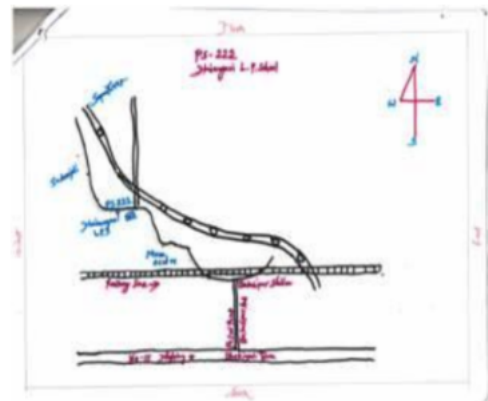

নিৰ্বাচক পঞ্জীয়ন বিষয়াৰ স্বাক্ষৰ

Nazri Naksha

Google Map View

Polling Station Building Front View

ভোটগ্ৰহন কেন্দ্ৰৰ সন্মুখৰ দৃশ্য

Cad View

Key MAP View

<p>S 1 CFN2044566</p> <p>নাম : প্যাবিলাল নাৰ্জাৰী পিতাৰ নাম : পবন নাৰ্জাৰী ঘৰ নং : 3 বয়স : 73 লিঙ্গ : পুৰুষ</p> <p>ফটো উপলব্ধ</p>	<p>S 2 CFN2044588</p> <p>নাম : বাহুল নাৰ্জাৰী পিতাৰ নাম : প্যাবিলাল নাৰ্জাৰী ঘৰ নং : 3 বয়স : 40 লিঙ্গ : পুৰুষ</p> <p>ফটো উপলব্ধ</p>	<p>3 CFN1114362</p> <p>নাম : আৰন বসুমতাৰী পিতাৰ নাম : চুনিৰাম বসুমতাৰী ঘৰ নং : 1 বয়স : 24 লিঙ্গ : পুৰুষ</p> <p>ফটো উপলব্ধ</p>
<p>4 CFN2044602</p> <p>নাম : খাক্ৰেব বড়ো পিতাৰ নাম : বঞ্জনা বড়ো ঘৰ নং : 2 বয়স : 60 লিঙ্গ : পুৰুষ</p> <p>ফটো উপলব্ধ</p>	<p>5 CFN2044613</p> <p>নাম : নানি বড়ো স্বামীৰ নাম : খাক্ৰেব বড়ো ঘৰ নং : 2 বয়স : 55 লিঙ্গ : মহিলা</p> <p>ফটো উপলব্ধ</p>	<p>6 CFN0476713</p> <p>নাম : ধনঞ্জয় বসুমতাৰী পিতাৰ নাম : খাক্ৰেব বসুমতাৰী ঘৰ নং : 2 বয়স : 25 লিঙ্গ : পুৰুষ</p> <p>ফটো উপলব্ধ</p>
<p>7 QGW0181081</p> <p>নাম : সানশ্ৰী বড়ো পিতাৰ নাম : খাক্ৰেব বড়ো ঘৰ নং : 2 বয়স : 19 লিঙ্গ : মহিলা</p> <p>ফটো উপলব্ধ</p>	<p>S 8 CFN2044624</p> <p>নাম : বান্দিং বড়ো পিতাৰ নাম : বঞ্জনা বড়ো ঘৰ নং : 3 বয়স : 75 লিঙ্গ : পুৰুষ</p> <p>ফটো উপলব্ধ</p>	<p>9 CFN0541995</p> <p>নাম : হাজি বড়ো স্বামীৰ নাম : বান্দিং বড়ো ঘৰ নং : 3 বয়স : 69 লিঙ্গ : মহিলা</p> <p>ফটো উপলব্ধ</p>
<p>10 CFN1114248</p> <p>নাম : সীমাউসাৰ বসুমতাৰী মাতৃৰ নাম : বতেন বসুমতাৰী ঘৰ নং : 3 বয়স : 24 লিঙ্গ : পুৰুষ</p> <p>ফটো উপলব্ধ</p>	<p>11 CFN2044668</p> <p>নাম : জলেশ্বৰ শূগীয়াৰী পিতাৰ নাম : আদাব শূগীয়াৰী ঘৰ নং : 8 বয়স : 40 লিঙ্গ : পুৰুষ</p> <p>ফটো উপলব্ধ</p>	<p>12 CFN2044679</p> <p>নাম : শুকুৰ বৰো পিতাৰ নাম : আদাব বৰো ঘৰ নং : 8 বয়স : 38 লিঙ্গ : পুৰুষ</p> <p>ফটো উপলব্ধ</p>
<p>13 CFN0551473</p> <p>নাম : জিপি স্বগীয়াৰী স্বামীৰ নাম : চুবুৰ স্বগীয়াৰী ঘৰ নং : 8 বয়স : 28 লিঙ্গ : মহিলা</p> <p>ফটো উপলব্ধ</p>	<p>S 14 CFN0476523</p> <p>নাম : নাচিৰাম শূগীয়াৰী পিতাৰ নাম : আদাব শূগীয়াৰী ঘৰ নং : 4 বয়স : 27 লিঙ্গ : পুৰুষ</p> <p>ফটো উপলব্ধ</p>	<p>15 CFN1114230</p> <p>নাম : আছাৰি দৈমাৰী পিতাৰ নাম : কাটিৰাম দৈমাৰী ঘৰ নং : 5 বয়স : 25 লিঙ্গ : মহিলা</p> <p>ফটো উপলব্ধ</p>
<p>16 CFN2044748</p> <p>নাম : মহেশ্বৰ বড়ো পিতাৰ নাম : ভন্দা বড়ো ঘৰ নং : 6 বয়স : 74 লিঙ্গ : পুৰুষ</p> <p>ফটো উপলব্ধ</p>	<p>17 CFN2044771</p> <p>নাম : সুভাষ ব্ৰহ্ম পিতাৰ নাম : লক্ষ ব্ৰহ্ম ঘৰ নং : 6 বয়স : 55 লিঙ্গ : পুৰুষ</p> <p>ফটো উপলব্ধ</p>	<p>18 CFN2044782</p> <p>নাম : জয়ন্তী ব্ৰহ্ম স্বামীৰ নাম : সুভাষ ব্ৰহ্ম ঘৰ নং : 6 বয়স : 52 লিঙ্গ : মহিলা</p> <p>ফটো উপলব্ধ</p>
<p>19 CFN2044759</p> <p>নাম : দীপেন বড়ো পিতাৰ নাম : মহেশ্বৰ বড়ো ঘৰ নং : 6 বয়স : 42 লিঙ্গ : পুৰুষ</p> <p>ফটো উপলব্ধ</p>	<p>20 CFN2044760</p> <p>নাম : কান্দৰী বড়ো স্বামীৰ নাম : দীপেন বড়ো ঘৰ নং : 6 বয়স : 40 লিঙ্গ : মহিলা</p> <p>ফটো উপলব্ধ</p>	<p>21 CFN0373688</p> <p>নাম : সৌদৌমশ্ৰী ব্ৰহ্ম পিতাৰ নাম : সুভাষ ব্ৰহ্ম ঘৰ নং : 6 বয়স : 30 লিঙ্গ : মহিলা</p> <p>ফটো উপলব্ধ</p>
<p>22 CFN0476200</p> <p>নাম : পিথিকি ব্ৰহ্ম স্বামীৰ নাম : মিতিংগা ব্ৰহ্ম ঘৰ নং : 6 বয়স : 29 লিঙ্গ : মহিলা</p> <p>ফটো উপলব্ধ</p>	<p>23 CFN0374199</p> <p>নাম : মিথিংগা ব্ৰহ্ম পিতাৰ নাম : সুভাষ ব্ৰহ্ম ঘৰ নং : 6 বয়স : 28 লিঙ্গ : পুৰুষ</p> <p>ফটো উপলব্ধ</p>	<p>S 24 CFN0476424</p> <p>নাম : গামচাৰ ব্ৰহ্ম পিতাৰ নাম : সুভাষ ব্ৰহ্ম ঘৰ নং : 6 বয়স : 28 লিঙ্গ : পুৰুষ</p> <p>ফটো উপলব্ধ</p>
<p>25 CFN1114297</p> <p>নাম : ফ্ৰিদম দৈমাৰী পিতাৰ নাম : ডালি দৈমাৰী ঘৰ নং : 6 বয়স : 26 লিঙ্গ : পুৰুষ</p> <p>ফটো উপলব্ধ</p>	<p>26 CFN1416775</p> <p>নাম : মাৰ্টিনা বাসুমতাৰী স্বামীৰ নাম : গামচাৰ ব্ৰহ্ম ঘৰ নং : 6 বয়স : 25 লিঙ্গ : মহিলা</p> <p>ফটো উপলব্ধ</p>	<p>27 CFN2044793</p> <p>নাম : অঞ্জনা বসুমতাৰী পিতাৰ নাম : দনী বসুমতাৰী ঘৰ নং : 9 বয়স : 52 লিঙ্গ : পুৰুষ</p> <p>ফটো উপলব্ধ</p>
<p>28 CFN2044806</p> <p>নাম : লিনা বসুমতাৰী স্বামীৰ নাম : অঞ্জনা বসুমতাৰী ঘৰ নং : 9 বয়স : 48 লিঙ্গ : মহিলা</p> <p>ফটো উপলব্ধ</p>	<p>29 CFN2044817</p> <p>নাম : চত্ৰসিং বসুমতাৰী পিতাৰ নাম : গদাধৰ বসুমতাৰী ঘৰ নং : 8 বয়স : 52 লিঙ্গ : পুৰুষ</p> <p>ফটো উপলব্ধ</p>	<p>30 CFN2044828</p> <p>নাম : দেচি বসুমতাৰী স্বামীৰ নাম : চত্ৰসিং বসুমতাৰী ঘৰ নং : 8 বয়স : 48 লিঙ্গ : মহিলা</p> <p>ফটো উপলব্ধ</p>