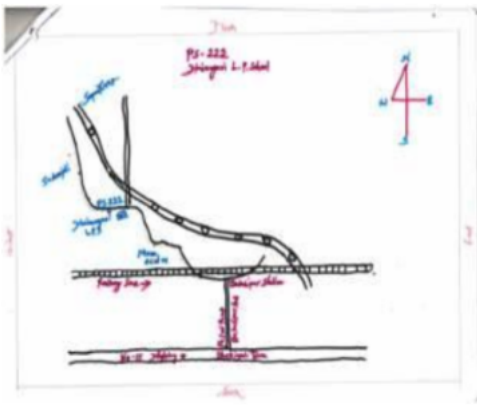

Nazri Naksha