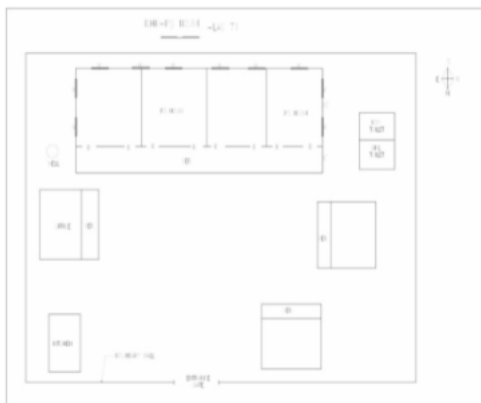

নিৰ্বাচক পঞ্জীয়ন বিষয়াৰ স্বাক্ষৰ

Nazri Naksha

Google Map View

Polling Station Building Front View

ভোটগ্ৰহন কেন্দ্ৰৰ সন্মুখৰ দৃশ্য

Cad View

Key MAP View

বিধানসভা সমষ্টিৰ নম্বৰ আৰু নাম : 65-ঢেকীয়াজুলি
অংশৰ নম্বৰ আৰু নাম : 1-1 নং নাৰায়ণপুৰ চাহ বাগিছা (অংশ ১)