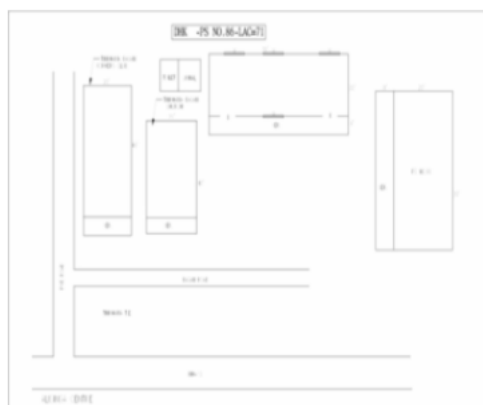

নিৰ্বাচক পঞ্জীয়ন বিষয়াৰ স্বাক্ষৰ

Nazri Naksha

Google Map View

Polling Station Building Front View

ভোটগ্ৰহন কেন্দ্ৰৰ সন্মুখৰ দৃশ্য

Cad View

Key MAP View

বিধানসভা সমষ্টিৰ নম্বৰ আৰু নাম : 65-ঢেকীয়াজুলি
অংশৰ নম্বৰ আৰু নাম : 1-মিজিবাবী গাওঁ (অংশ ২)